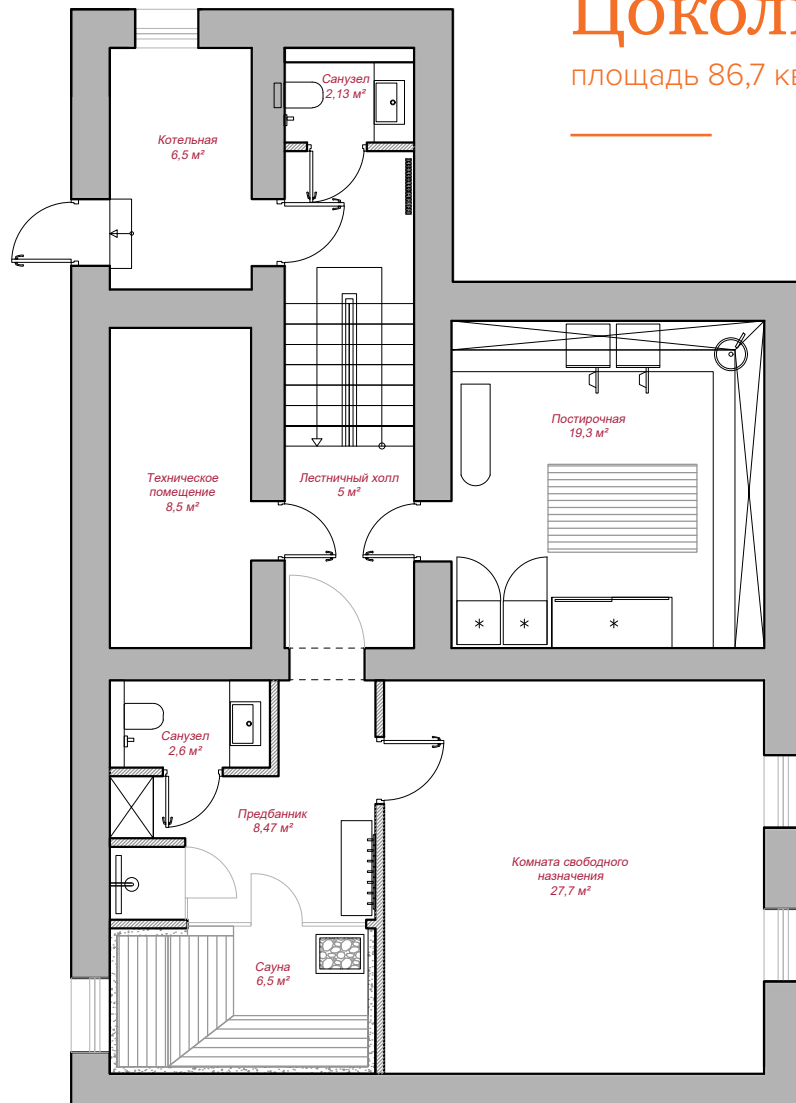

Дом

Николина гора / Маслово

Цена

85 000 000 ₽

410 м²

площадь дома

12 сот

площадь участка

4

количество
спален

Отделка
«почти под ключ»

Николина гора / Маслово
Рублево-Успенское ш.,
25 км от МКАД

1-й этаж

площадь 108,3 кв.м.

2-й этаж

площадь 103,1 кв.м.

Цоколь

площадь 86,7 кв.м.

Мансарда

площадь 87,9 кв.м.

| Кухня

| Гостиная-столовая

| Холлы

Главная
спальня,
детская

Спальня-кабинет, гостевая

| Фасады

| Элементы фасада

| Элементы фасада

Расположение

Николина гора / Маслово
Рублево-Успенское ш., 25 км от МКАД