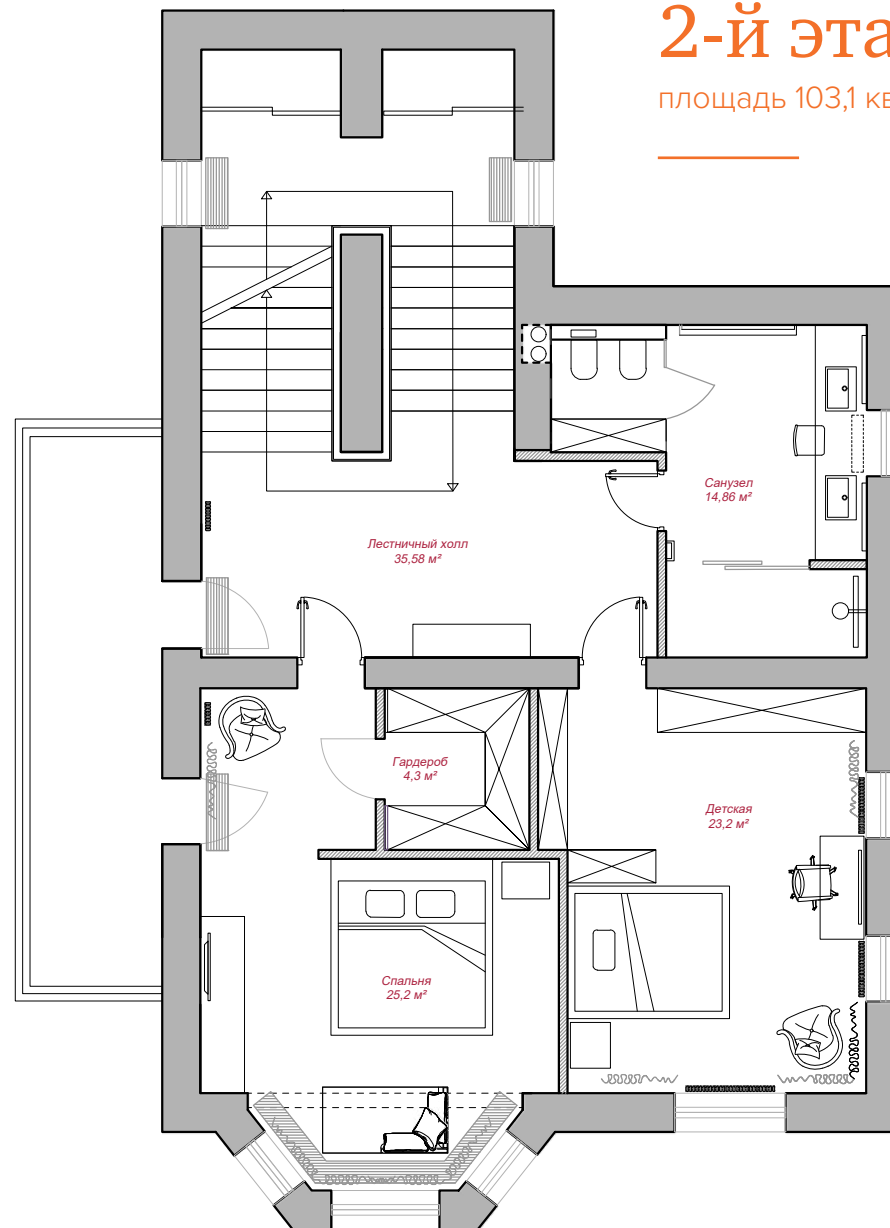

4

количество
спален

Отделка
«почти под ключ»

Николина гора / Маслово
Рублево-Успенское ш.,
25 км от МКАД

1-й этаж

площадь 108,3 кв.м.

2-й этаж

площадь 103,1 кв.м.

Цоколь

площадь 86,7 кв.м.

Мансарда

площадь 87,9 кв.м.

| Кухня

| Гостиная-столовая

| Холлы

Главная
спальня,
детская

Спальня-кабинет, гостевая

| Фасады

| Элементы фасада

| Элементы фасада

Расположение

Николина гора / Маслово
Рублево-Успенское ш., 25 км от МКАД