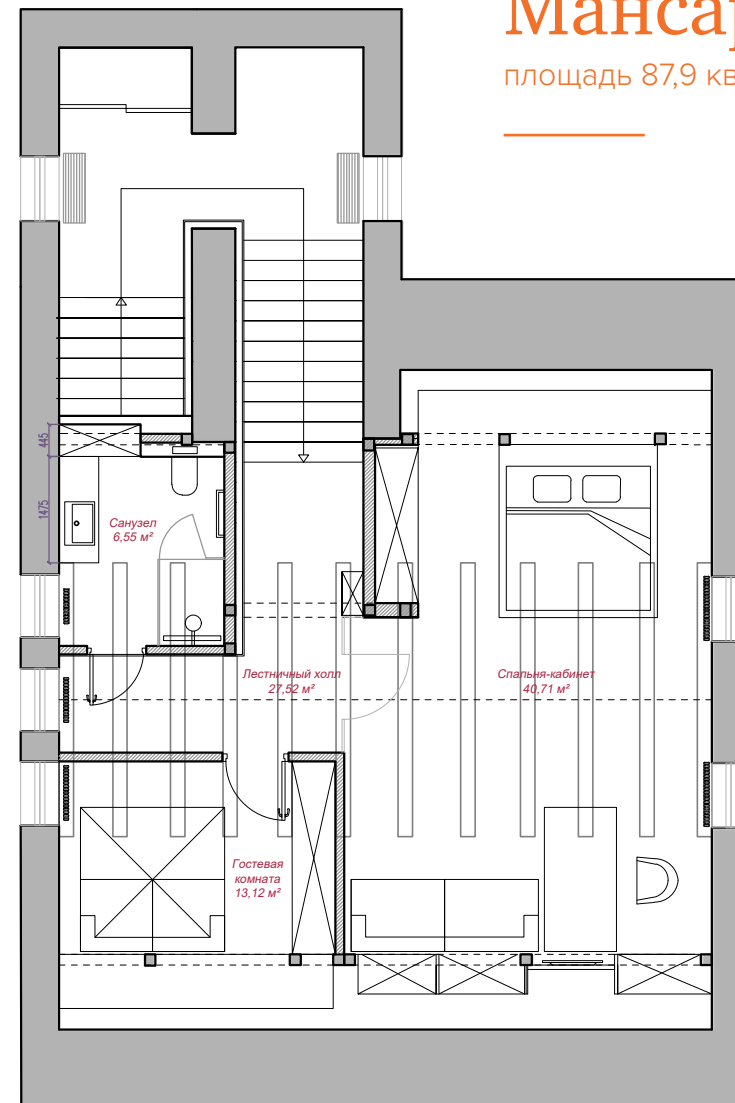

Дом

Николина гора / Маслово

Цена

85 000 000 ₽

410 м²

площадь дома

12 сот

площадь участка

4

количество
спален

Отделка
«почти под ключ»

Николина гора / Маслово
Рублево-Успенское ш.,
25 км от МКАД

1-й этаж

площадь 108,3 кв.м.

2-й этаж

площадь 103,1 кв.м.

Цоколь

площадь 86,7 кв.м.

Мансарда

площадь 87,9 кв.м.

| Кухня

| Гостиная-столовая

| Холлы

Главная
спальня,
детская

Спальня-кабинет, гостевая

| Фасады

| Элементы фасада

| Элементы фасада

Расположение

Николина гора / Маслово
Рублево-Успенское ш., 25 км от МКАД