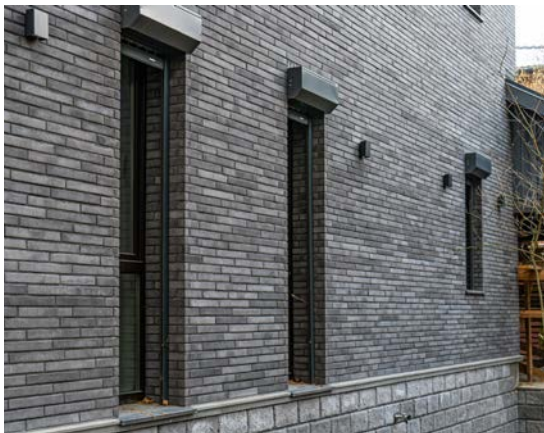

4

количество
спален

Отделка
«почти под ключ»

Николина гора / Маслово
Рублево-Успенское ш.,
25 км от МКАД

1-й этаж

площадь 108,3 кв.м.

2-й этаж

площадь 103,1 кв.м.

Спальня-кабинет, гостевая

| Фасады

| Элементы фасада

| Элементы фасада

Расположение

Николина гора / Маслово
Рублево-Успенское ш., 25 км от МКАД