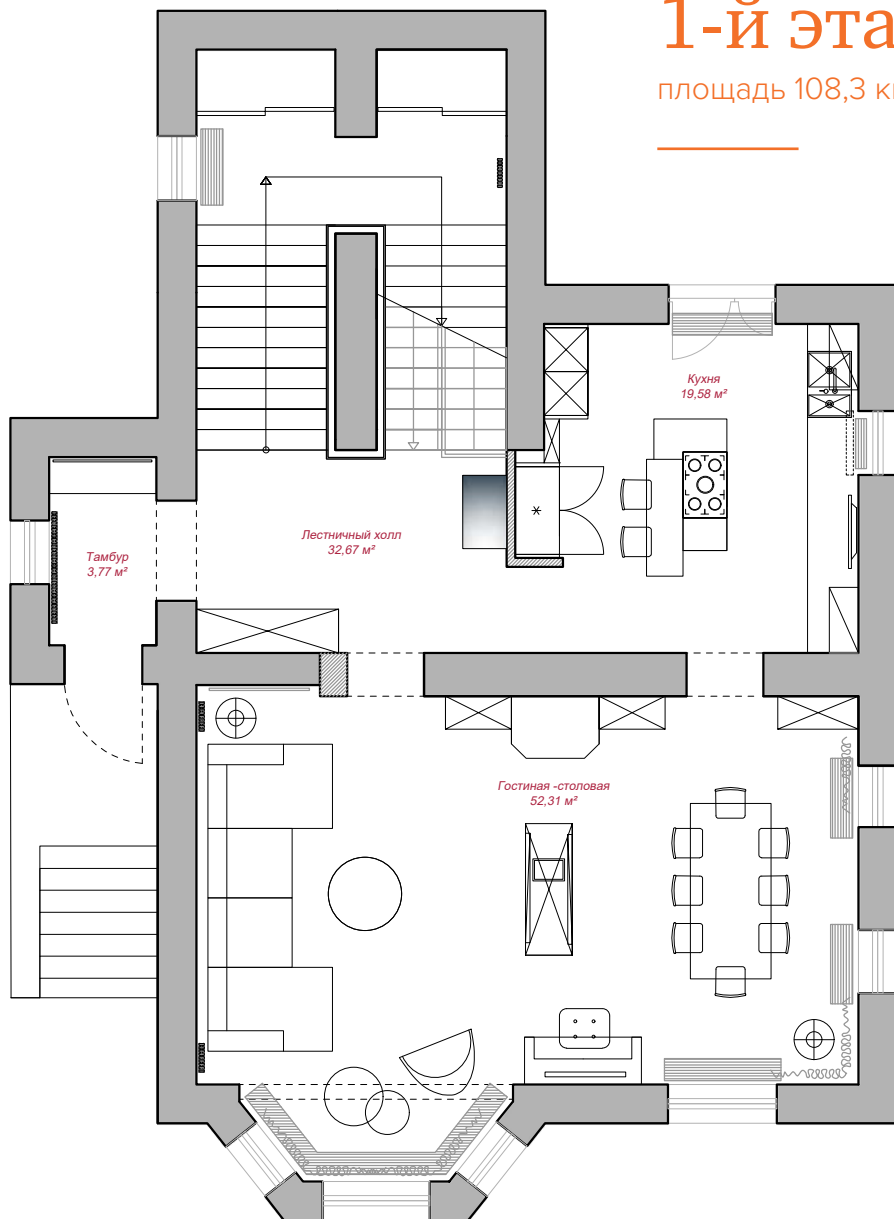

Дом

Николина гора / Маслово

Цена

85 000 000 ₽

410 м²

площадь дома

12 сот

площадь участка

4

количество
спален

Отделка
«почти под ключ»

Николина гора / Маслово
Рублево-Успенское ш.,
25 км от МКАД

1-й этаж

площадь 108,3 кв.м.

2-й этаж

площадь 103,1 кв.м.

Цоколь

площадь 86,7 кв.м.

Мансарда

площадь 87,9 кв.м.

| Кухня

| Гостиная-столовая

| Холлы

Главная
спальня,
детская

Спальня-кабинет, гостевая

| Фасады

| Элементы фасада

| Элементы фасада

Расположение

Николина гора / Маслово
Рублево-Успенское ш., 25 км от МКАД