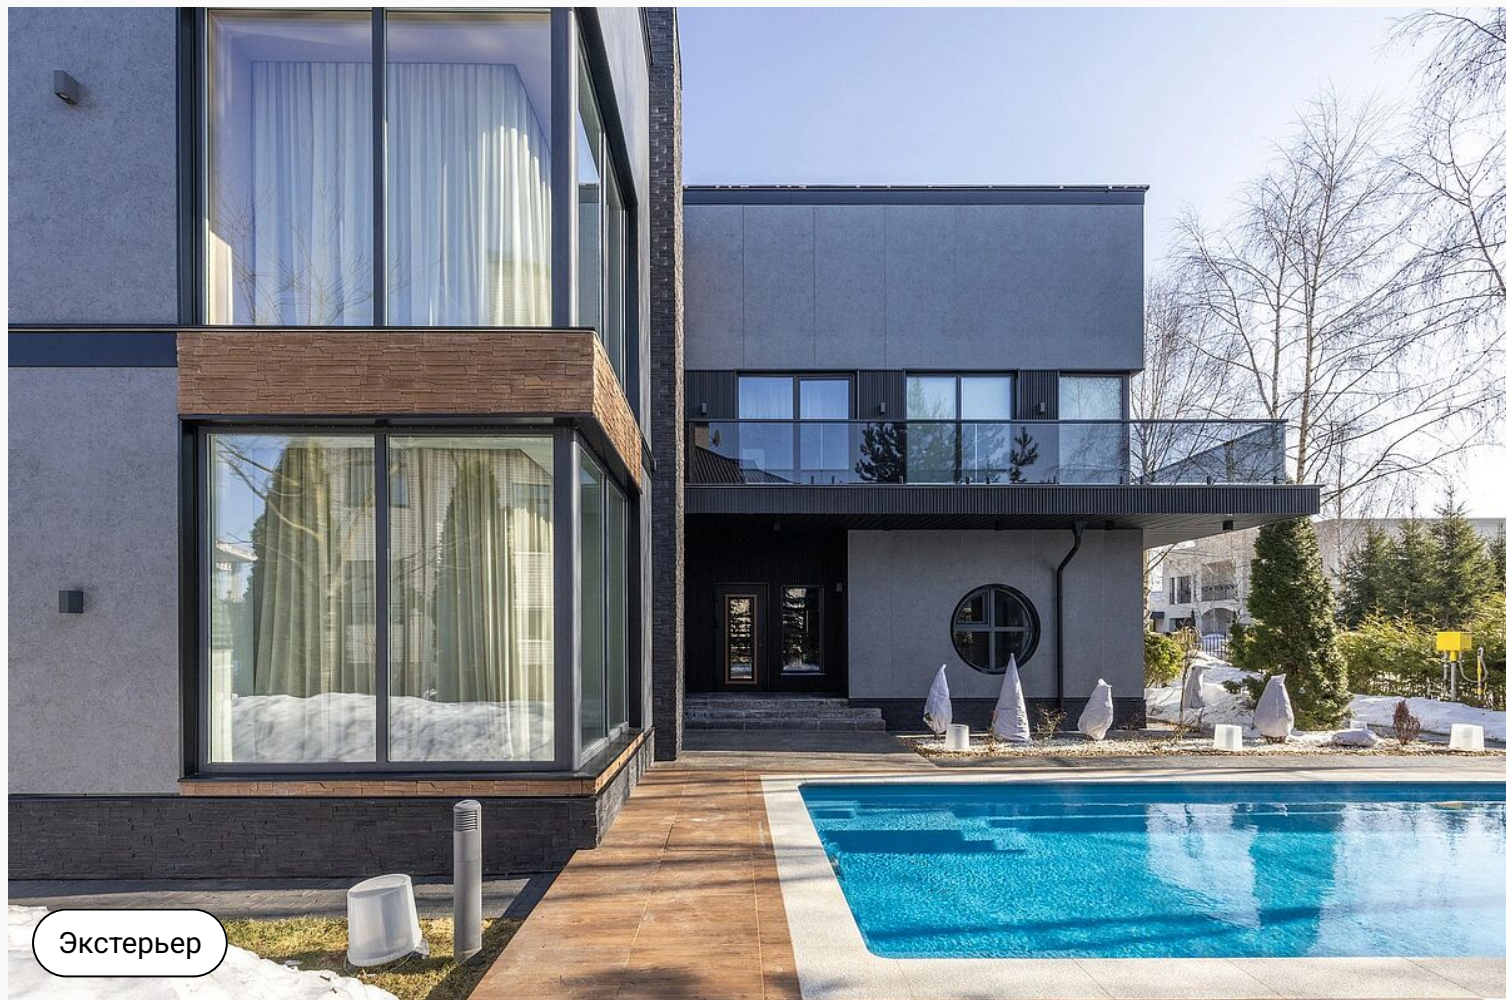

ID-5239

Загородный дом с подогреваемым бассейном на участке

395 000 000 ₽ | 815 м² | 14 сот. | Под ключ с мебелью

Роскошный загородный особняк с подогреваемым уличным бассейном

Спальни

6 шт.

Санузлы

5 шт.

Гардеробные

4 шт.

Мастерспальни

2 шт.

Экстерьер

Описание

Роскошный загородный особняк площадью 815 м² с подогреваемым уличным бассейном расположен на живописном участке 14 соток. Дом оборудован всеми удобствами для комфортного проживания и отдыха всей семьи. Выполнен свежий дизайнерский ремонт с использованием материалов премиального уровня. Пол кухни выложен из высококачественного керамогранита, обеспечивающего долговечность и простоту ухода. Изящная лестница из натурального мрамора придаёт интерьеру элегантность и шарм. Продуманная планировка: Просторная кухня с выходом на террасу, оснащённая техникой Bosch, идеально подходит для приготовления изысканных блюд. Обширная столовая и уютная гостиная создают атмосферу домашнего тепла и гостеприимства. 6 просторных спален обеспечивают комфорт каждому жильцу, 5 современных санузлов, включая 1 ванную комнату с джакузи,

позволяют наслаждаться удобством и приватностью. 4 вместительные гардеробные избавят вас от проблем хранения вещей. Отдохнуть душой и телом помогут сауна, хаммам, спортзал, кинотеатр и бильярдная комната. Подогреваемый уличный бассейн приглашает насладиться водными процедурами даже в прохладную погоду. Предусмотрен отдельный блок для персонала. Для удобства хранения транспорта предусмотрены 2 гаража: 60 м² в доме и отдельно стоящий 40 м², вмещают 4 автомобиля, есть зарядка для электрокаров. Гриль-зона предлагает дополнительное место для семейного досуга и развлечений на свежем воздухе. Участок обустроен системой автоматического полива, выполнен ландшафтный дизайн. Это предложение сочетает в себе современный дизайн, высокие технологии и комфорт.

Тип участка

В тихой части поселка

Этажи

2 этажа

Материал

Кирпично-монолитный

Стиль

Современный стиль