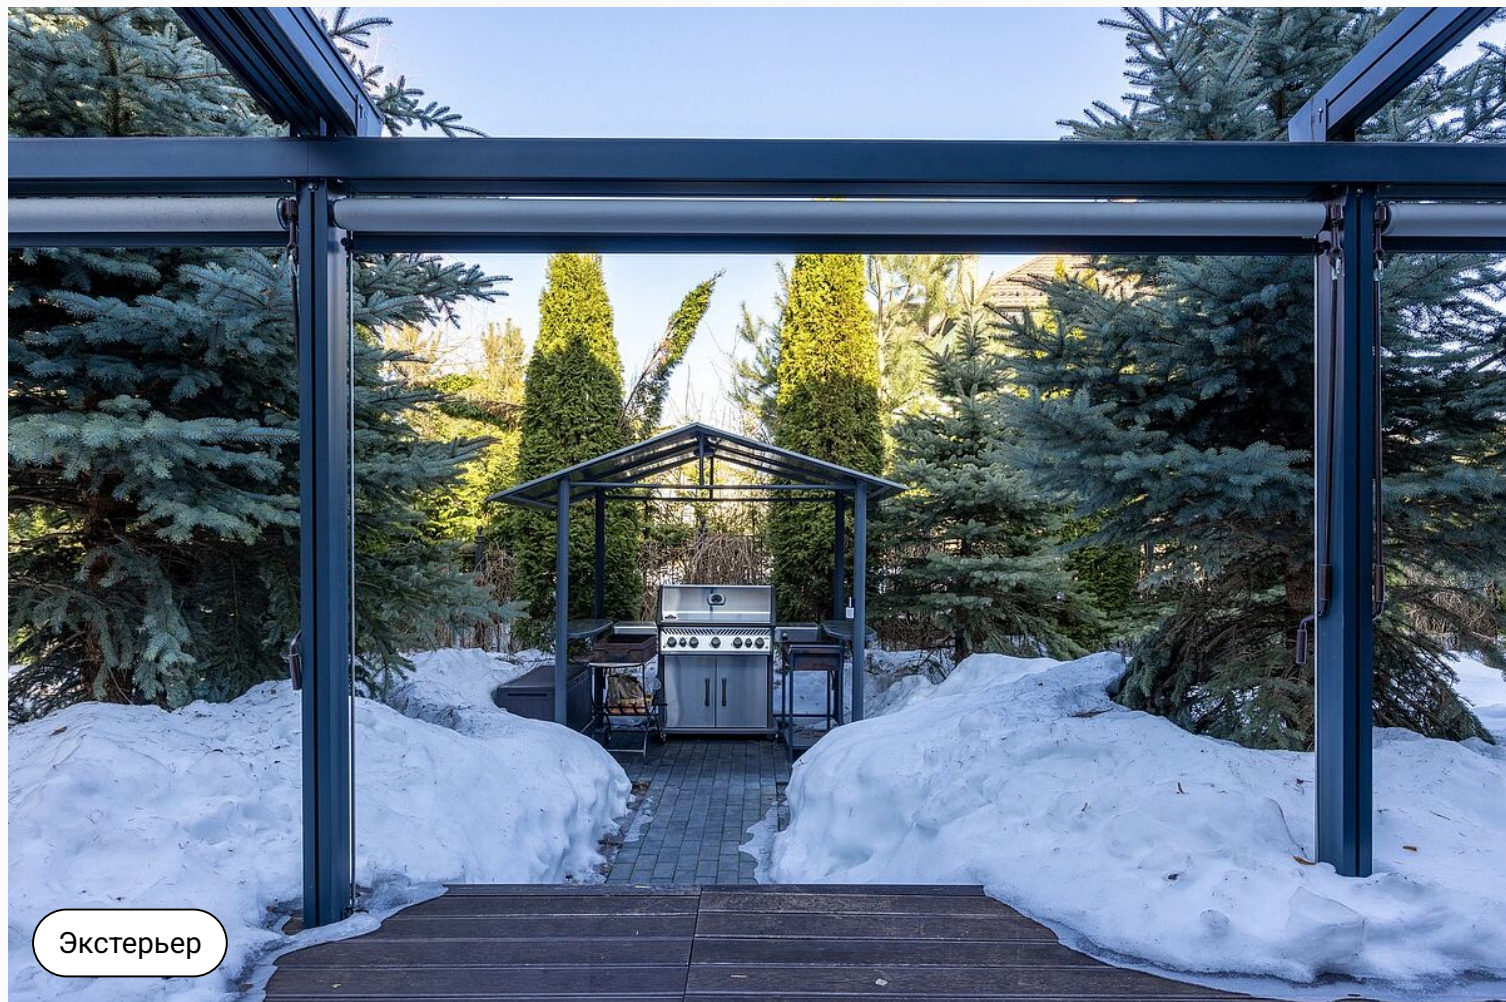

ID-5239

Загородный дом с подогреваемым бассейном на участке

395 000 000 ₽ | 815 м² | 14 сот. | Под ключ с мебелью

Роскошный загородный особняк с подогреваемым уличным бассейном

Спальни

6 шт.

Санузлы

5 шт.

Гардеробные

4 шт.

Мастерспальни

2 шт.

Экстерьер

Описание

Роскошный загородный особняк площадью 815 м² с подогреваемым уличным бассейном расположен на живописном участке 14 соток. Дом оборудован всеми удобствами для комфортного проживания и отдыха всей семьи. Выполнен свежий дизайнерский ремонт с использованием материалов премиального уровня. Пол кухни выложен из высококачественного керамогранита, обеспечивающего долговечность и простоту ухода. Изящная лестница из натурального мрамора придаёт интерьеру элегантность и шарм. Продуманная планировка: Просторная кухня с выходом на террасу, оснащённая техникой Bosch, идеально подходит для приготовления изысканных блюд. Обширная столовая и уютная гостиная создают атмосферу домашнего тепла и гостеприимства. 6 просторных спален обеспечивают комфорт каждому жильцу, 5 современных санузлов, включая 1 ванную комнату с джакузи,

позволяют наслаждаться удобством и приватностью. 4 вместительные гардеробные избавят вас от проблем хранения вещей. Отдохнуть душой и телом помогут сауна, хаммам, спортзал, кинотеатр и бильярдная комната. Подогреваемый уличный бассейн приглашает насладиться водными процедурами даже в прохладную погоду. Предусмотрен отдельный блок для персонала. Для удобства хранения транспорта предусмотрены 2 гаража: 60 м² в доме и отдельно стоящий 40 м², вмещают 4 автомобиля, есть зарядка для электрокаров. Гриль-зона предлагает дополнительное место для семейного досуга и развлечений на свежем воздухе. Участок обустроен системой автоматического полива, выполнен ландшафтный дизайн. Это предложение сочетает в себе современный дизайн, высокие технологии и комфорт.

Тип участка

В тихой части поселка

Этажи

2 этажа

Материал

Кирпично-монолитный

Стиль

Современный стиль