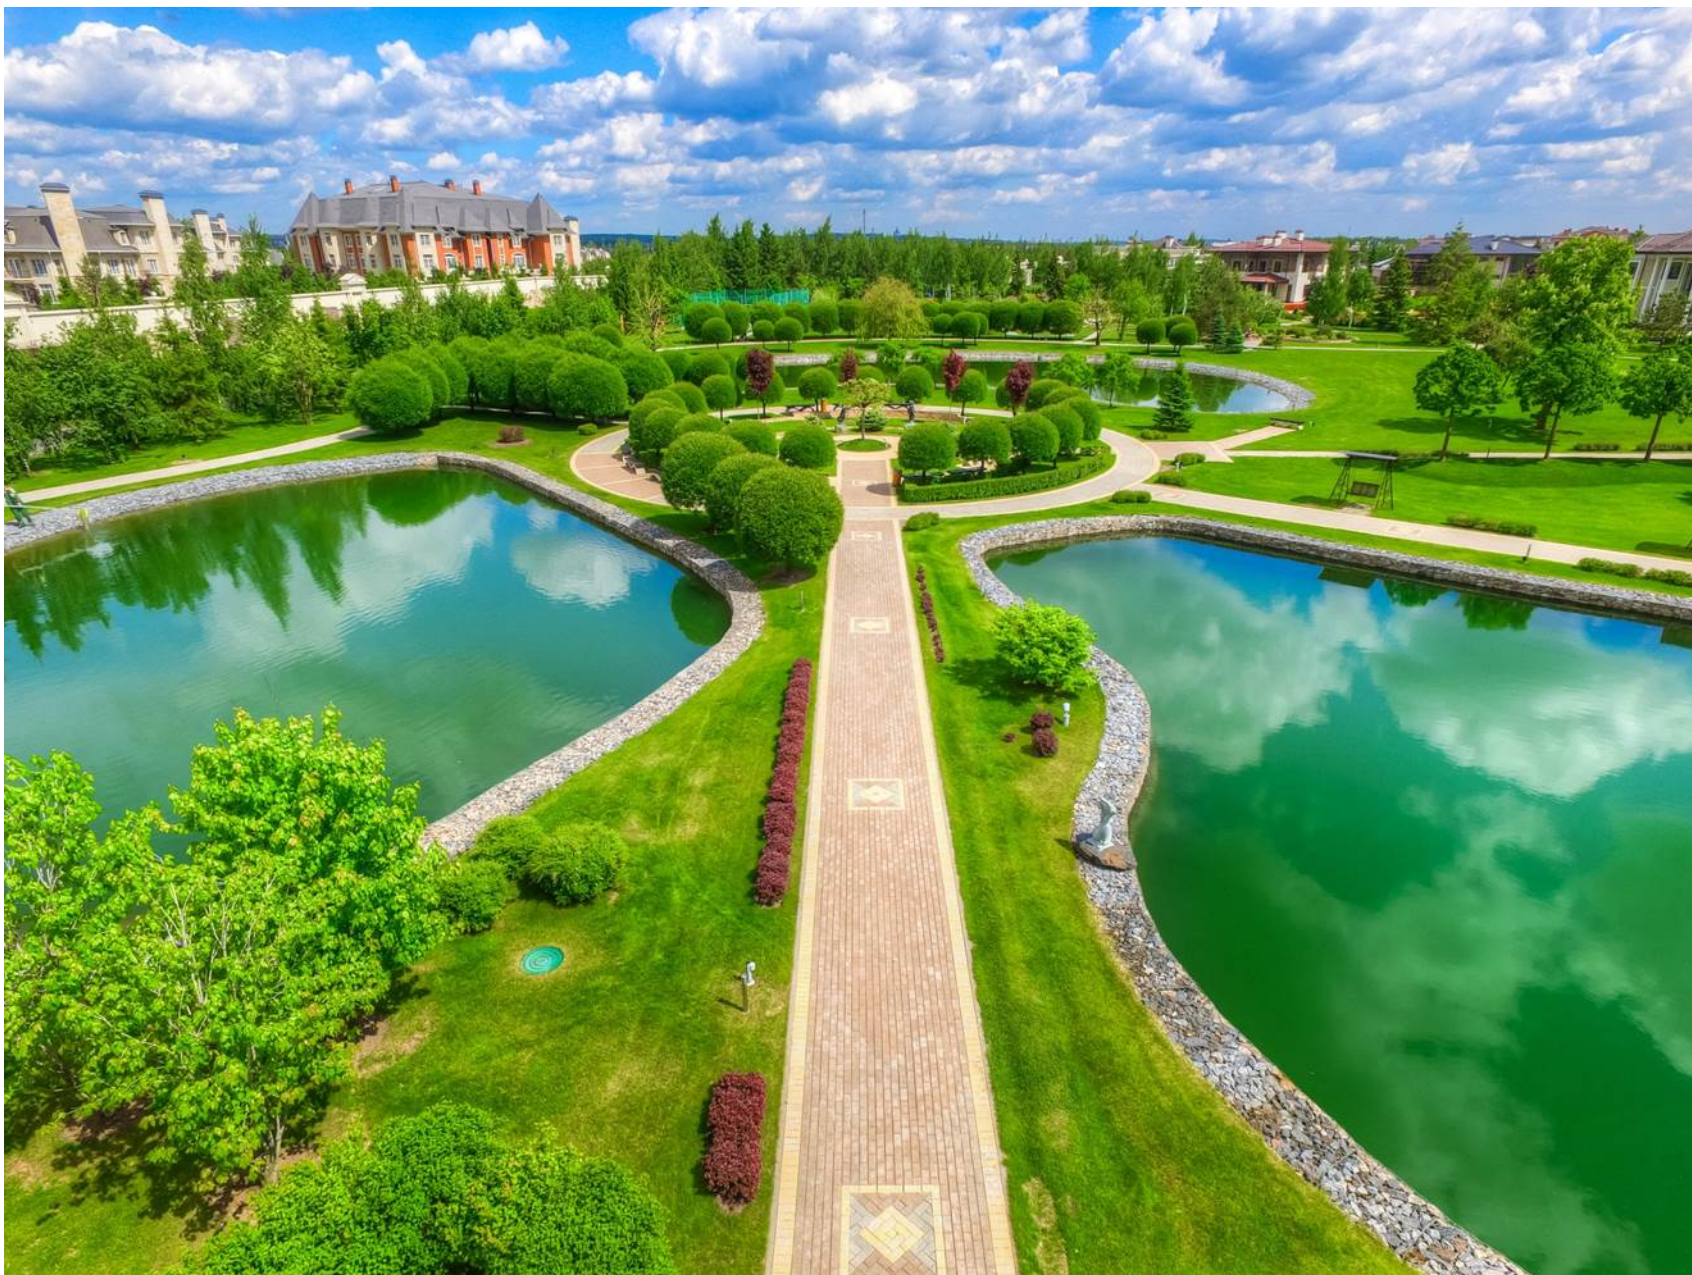

ЗАГОРОДНЫЙ ПОСЕЛОК КЛАССА DE LUXE
MILLENNIUM PARK

ЭКСКЛЮЗИВ

- Дом под ключ с мебелью – 550 м2
- Участок – 14 соток
- Современный дизайн дома архитектора Н.Бенуа и дизайнера
- Собственный выход в парк
- 4 спальни + 2 кабинета
- Бассейн с противотоком
- Премиальная отделка, индивидуальные проект архитектора Н.Бовари
- Гараж на 2 автомобиля

Цена: 179млн руб

Эксклюзивный поселок с широкими бульварами,
роскошными парковыми зонами, прекрасными каналами.

Красивые рукотворные каналы. Подмосковная Венеция.

Парковый ансамбль

Прогулочные территории и красивые бульвары

Для комфортного семейного отдыха созданы терраса и бассейн с противотоком – технологичный и простой в обслуживании.

Вокруг особняка создан чудесный ландшафтный дизайн с лабиринтом из туй, который точно оценят младшие члены семьи.