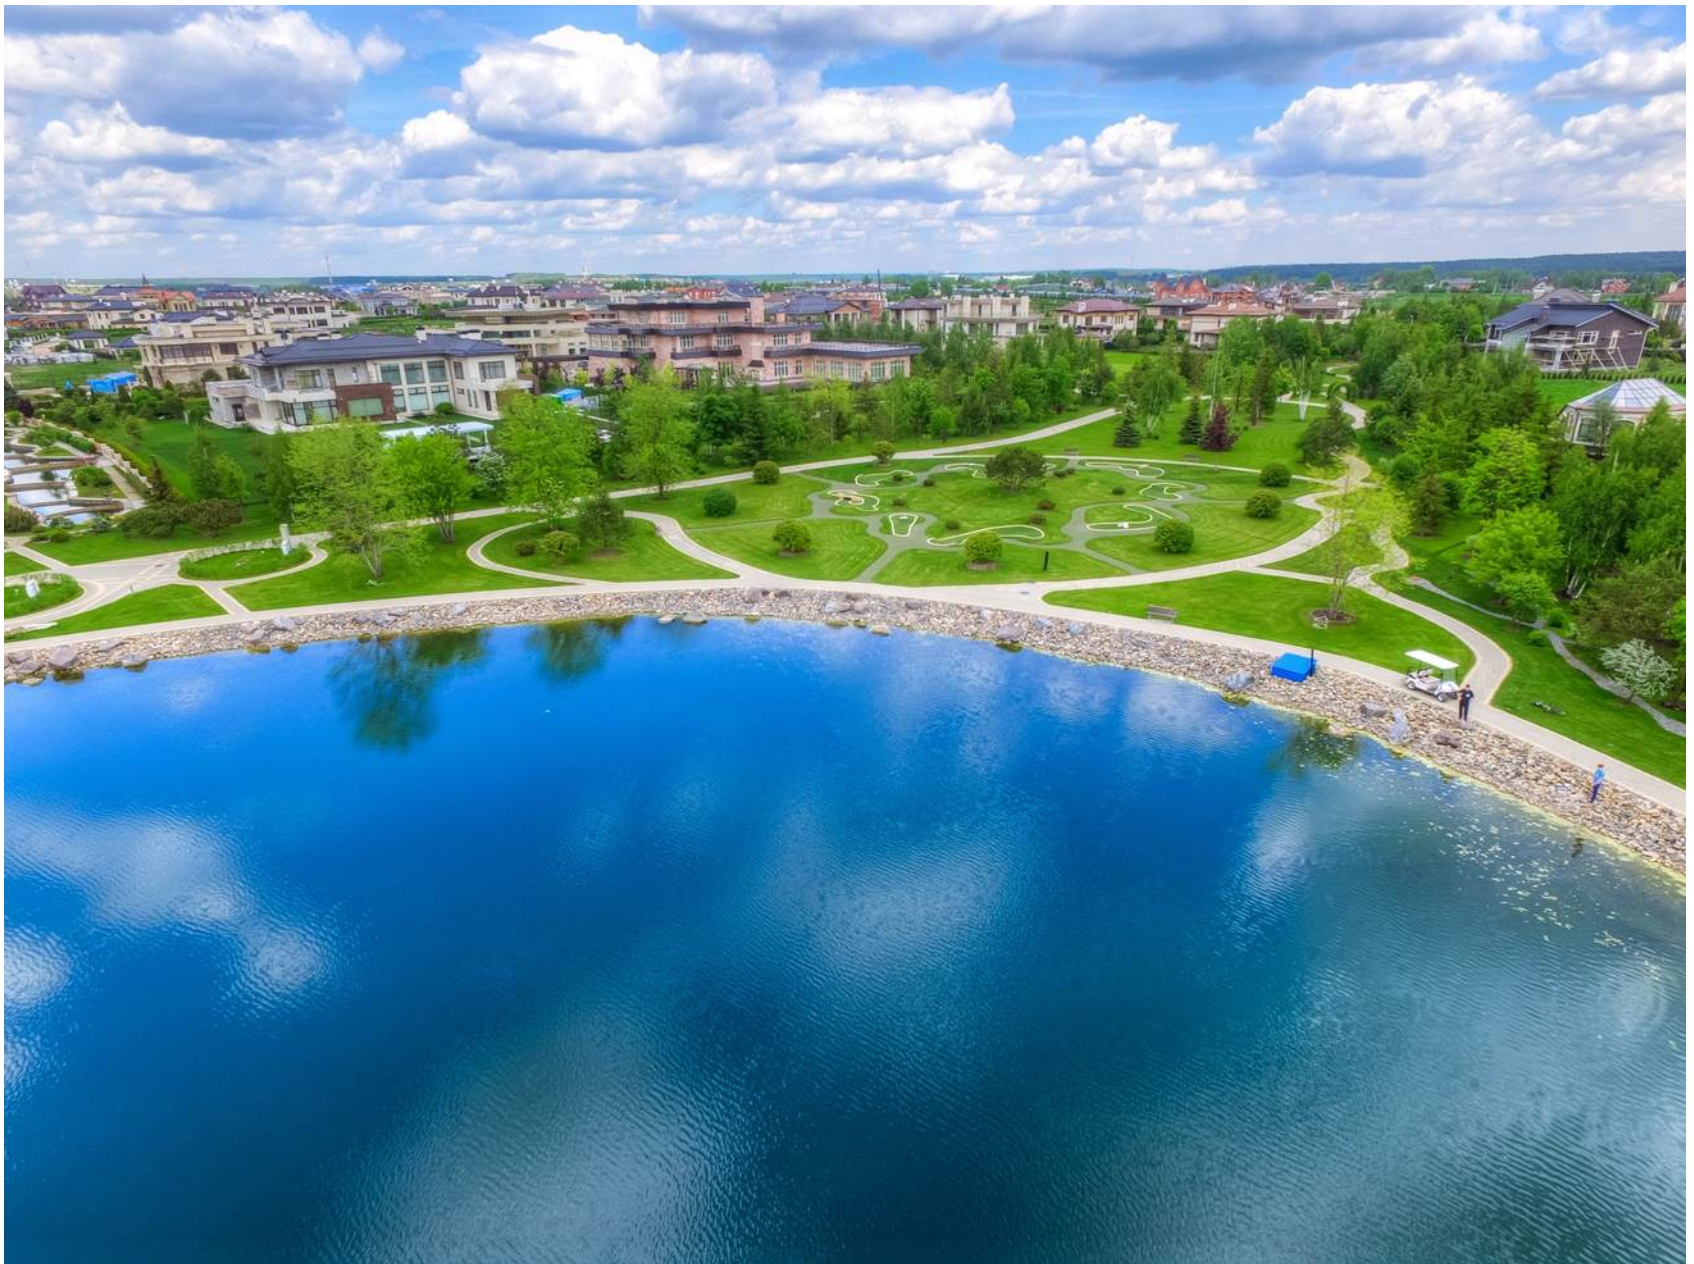

ЗАГОРОДНЫЙ ПОСЕЛОК КЛАССА DE LUXE
MILLENNIUM PARK

ЭКСКЛЮЗИВ

- Дом под ключ с мебелью – 550 м2
- Участок – 14 соток
- Современный дизайн дома архитектора Н.Бенуа и дизайнера
- Собственный выход в парк
- 4 спальни + 2 кабинета
- Бассейн с противотоком
- Премиальная отделка, индивидуальные проект архитектора Н.Бовари
- Гараж на 2 автомобиля

Цена: 179млн руб

Эксклюзивный поселок с широкими бульварами,
роскошными парковыми зонами, прекрасными каналами.

Красивые рукотворные каналы. Подмосковная Венеция.

Парковый ансамбль

Прогулочные территории и красивые бульвары

Для комфортного семейного отдыха созданы терраса и бассейн с противотоком – технологичный и простой в обслуживании.

Вокруг особняка создан чудесный ландшафтный дизайн с лабиринтом из туй, который точно оценят младшие члены семьи.