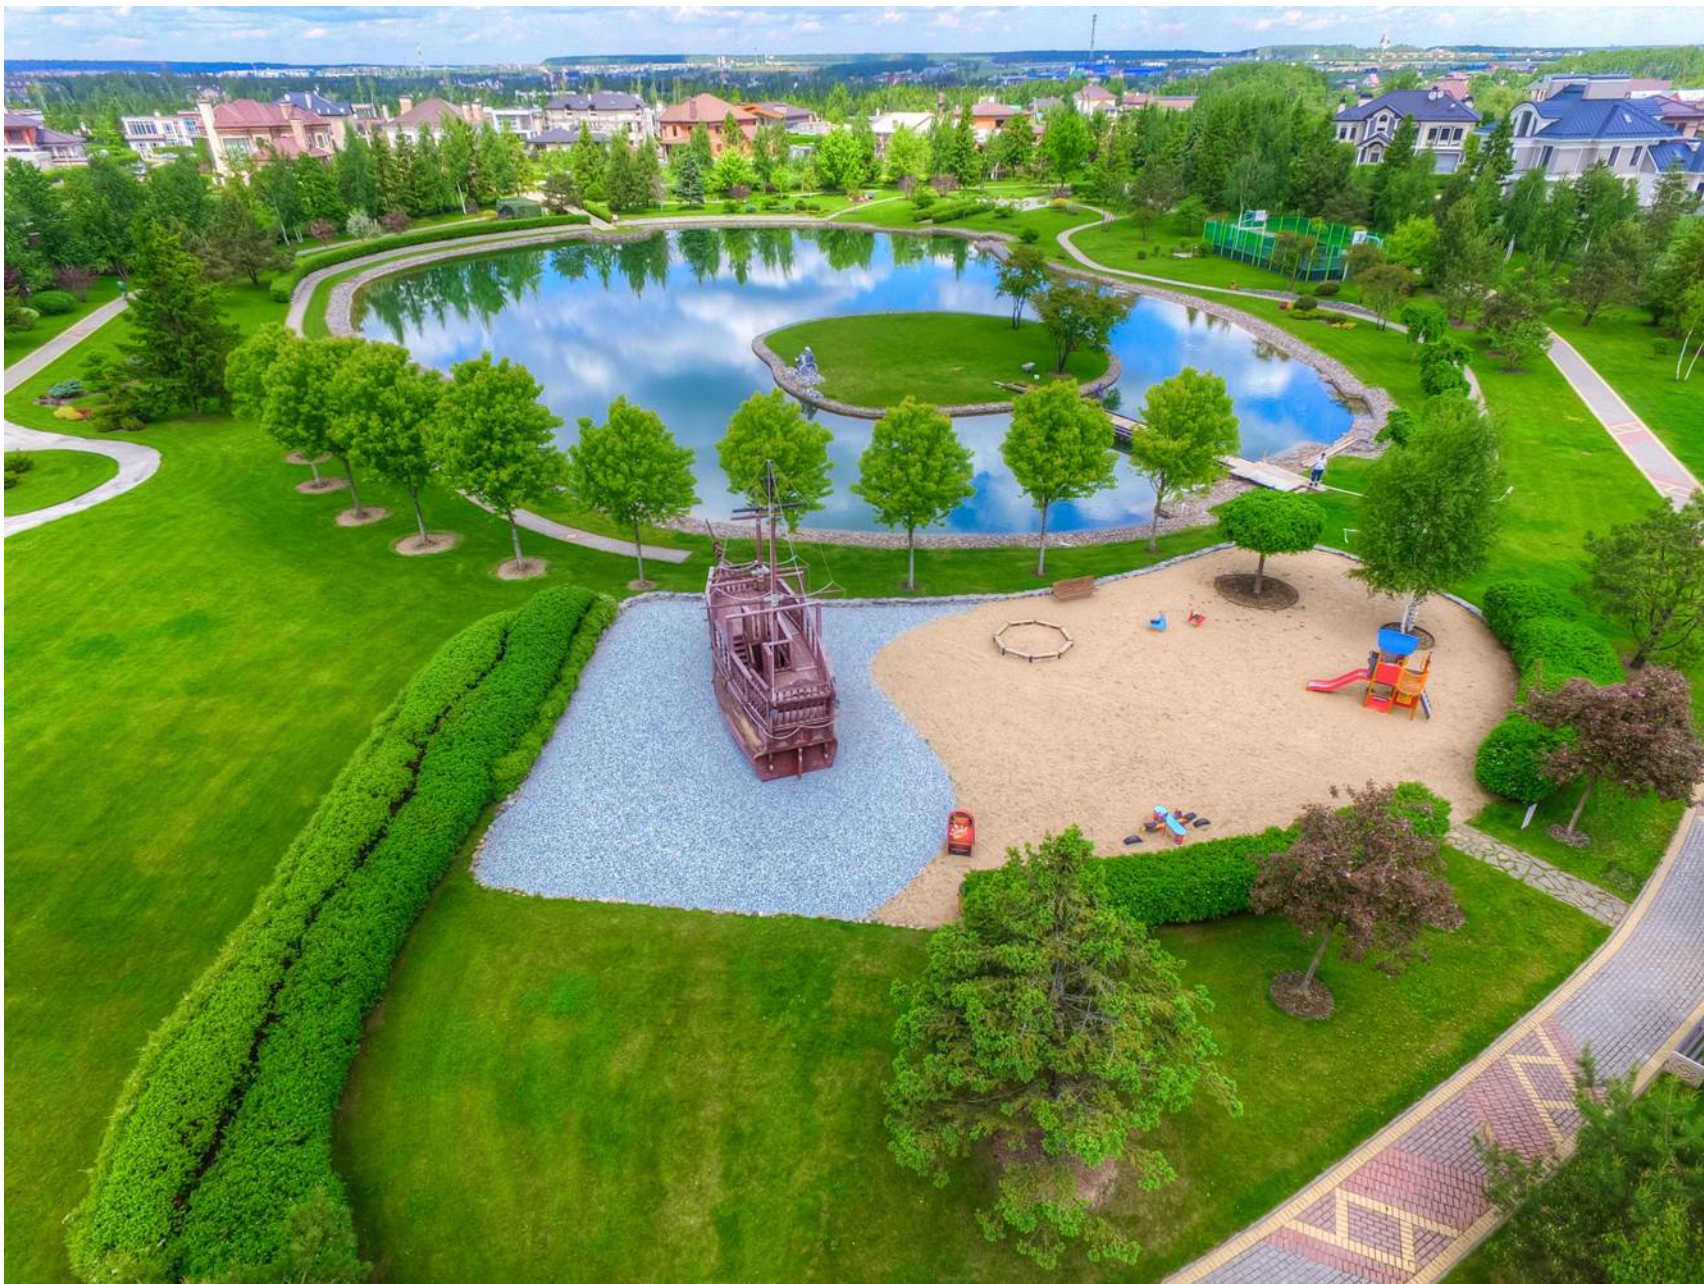

ЗАГОРОДНЫЙ ПОСЕЛОК КЛАССА DE LUXE
MILLENNIUM PARK

ЭКСКЛЮЗИВ

- Дом под ключ с мебелью – 550 м2
- Участок – 14 соток
- Современный дизайн дома архитектора Н.Бенуа и дизайнера
- Собственный выход в парк
- 4 спальни + 2 кабинета
- Бассейн с противотоком
- Премиальная отделка, индивидуальные проект архитектора Н.Бовари
- Гараж на 2 автомобиля

Цена: 179млн руб

Эксклюзивный поселок с широкими бульварами,
роскошными парковыми зонами, прекрасными каналами.

Красивые рукотворные каналы. Подмосковная Венеция.

Парковый ансамбль

Прогулочные территории и красивые бульвары

Для комфортного семейного отдыха созданы терраса и бассейн с противотоком – технологичный и простой в обслуживании.

Вокруг особняка создан чудесный ландшафтный дизайн с лабиринтом из туй, который точно оценят младшие члены семьи.