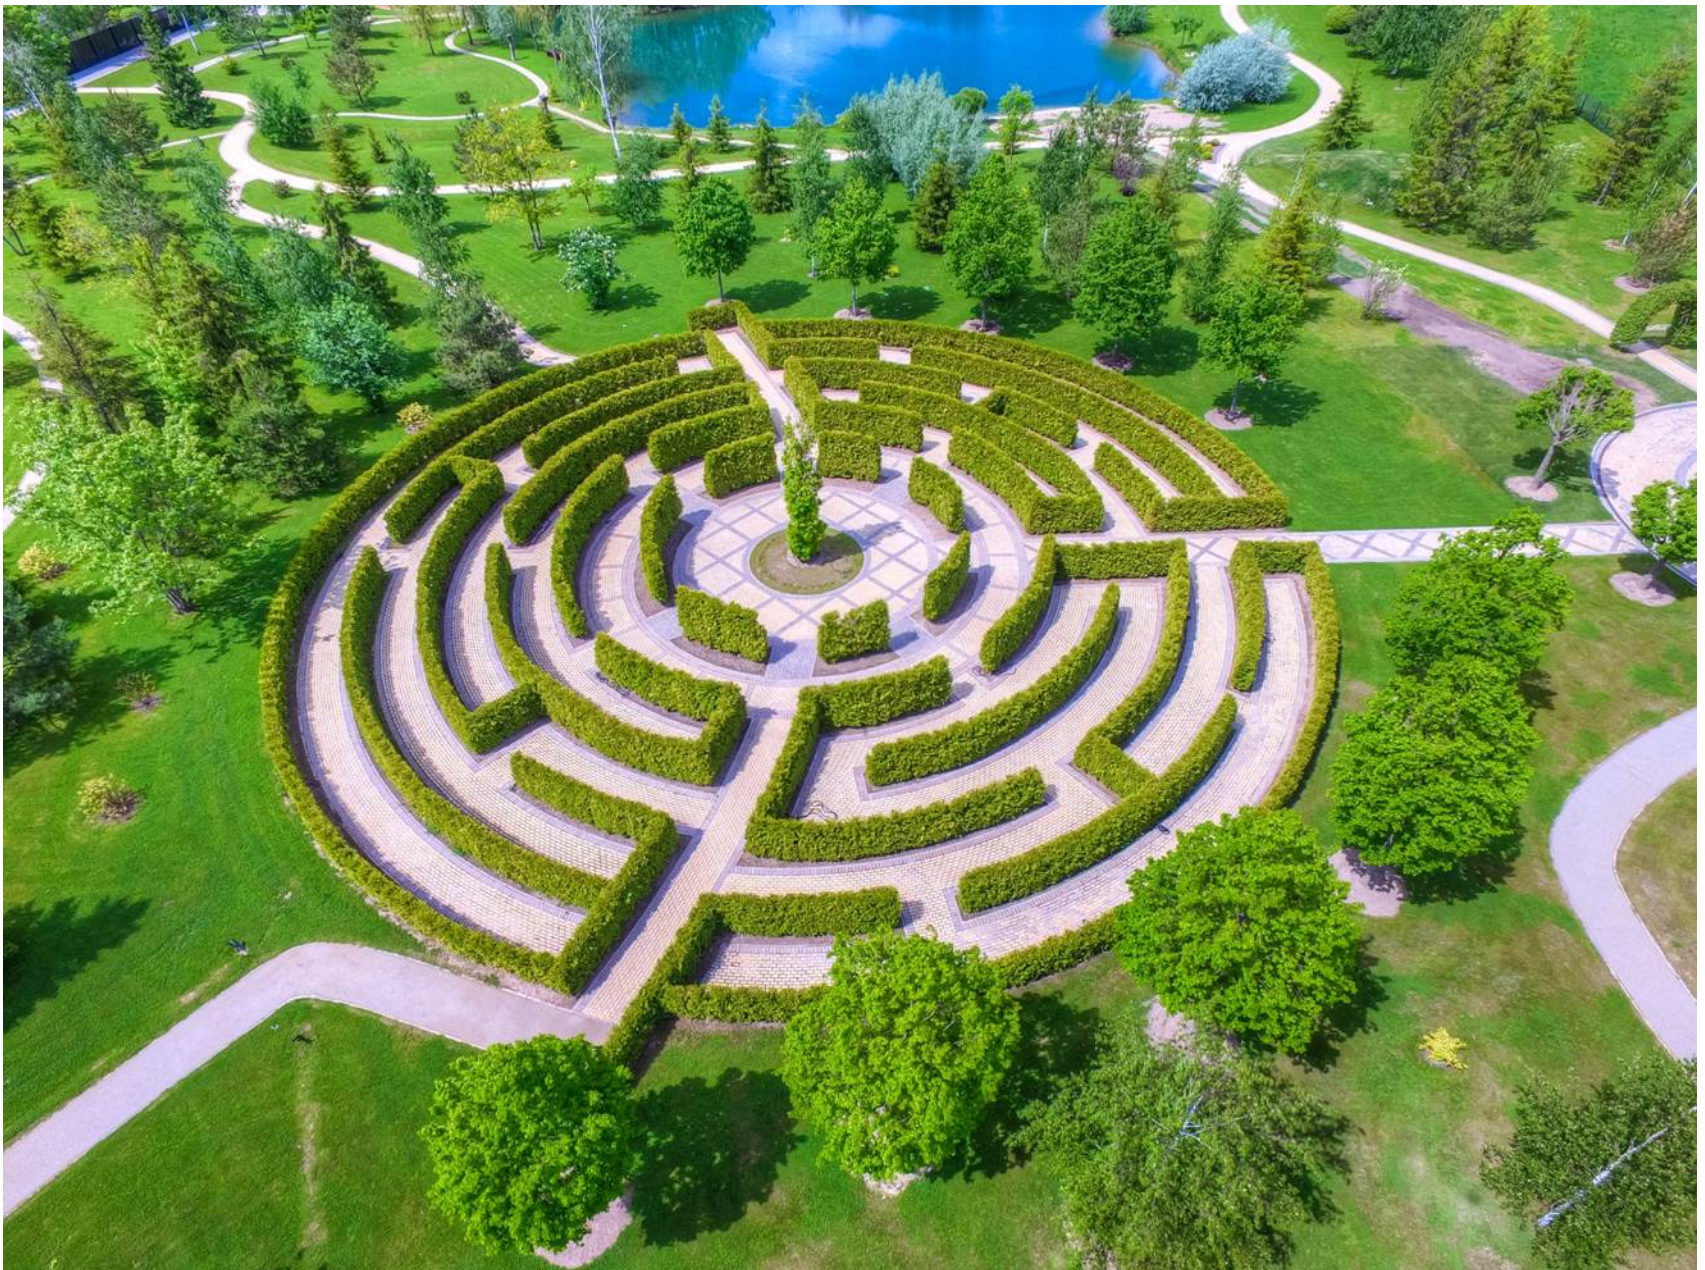

ЗАГОРОДНЫЙ ПОСЕЛОК КЛАССА DE LUXE
MILLENNIUM PARK

ЭКСКЛЮЗИВ

- Дом под ключ с мебелью – 550 м2
- Участок – 14 соток
- Современный дизайн дома архитектора Н.Бенуа и дизайнера
- Собственный выход в парк
- 4 спальни + 2 кабинета
- Бассейн с противотоком
- Премиальная отделка, индивидуальные проект архитектора Н.Бовари
- Гараж на 2 автомобиля

Цена: 179млн руб

Эксклюзивный поселок с широкими бульварами,
роскошными парковыми зонами, прекрасными каналами.

Красивые рукотворные каналы. Подмосковная Венеция.

Парковый ансамбль

Прогулочные территории и красивые бульвары

Для комфортного семейного отдыха созданы терраса и бассейн с противотоком – технологичный и простой в обслуживании.

Вокруг особняка создан чудесный ландшафтный дизайн с лабиринтом из туй, который точно оценят младшие члены семьи.

Общая площадь: 550 кв.м., высокие потолки, дизайнерская отделка

Площадь участка: 14 сот.