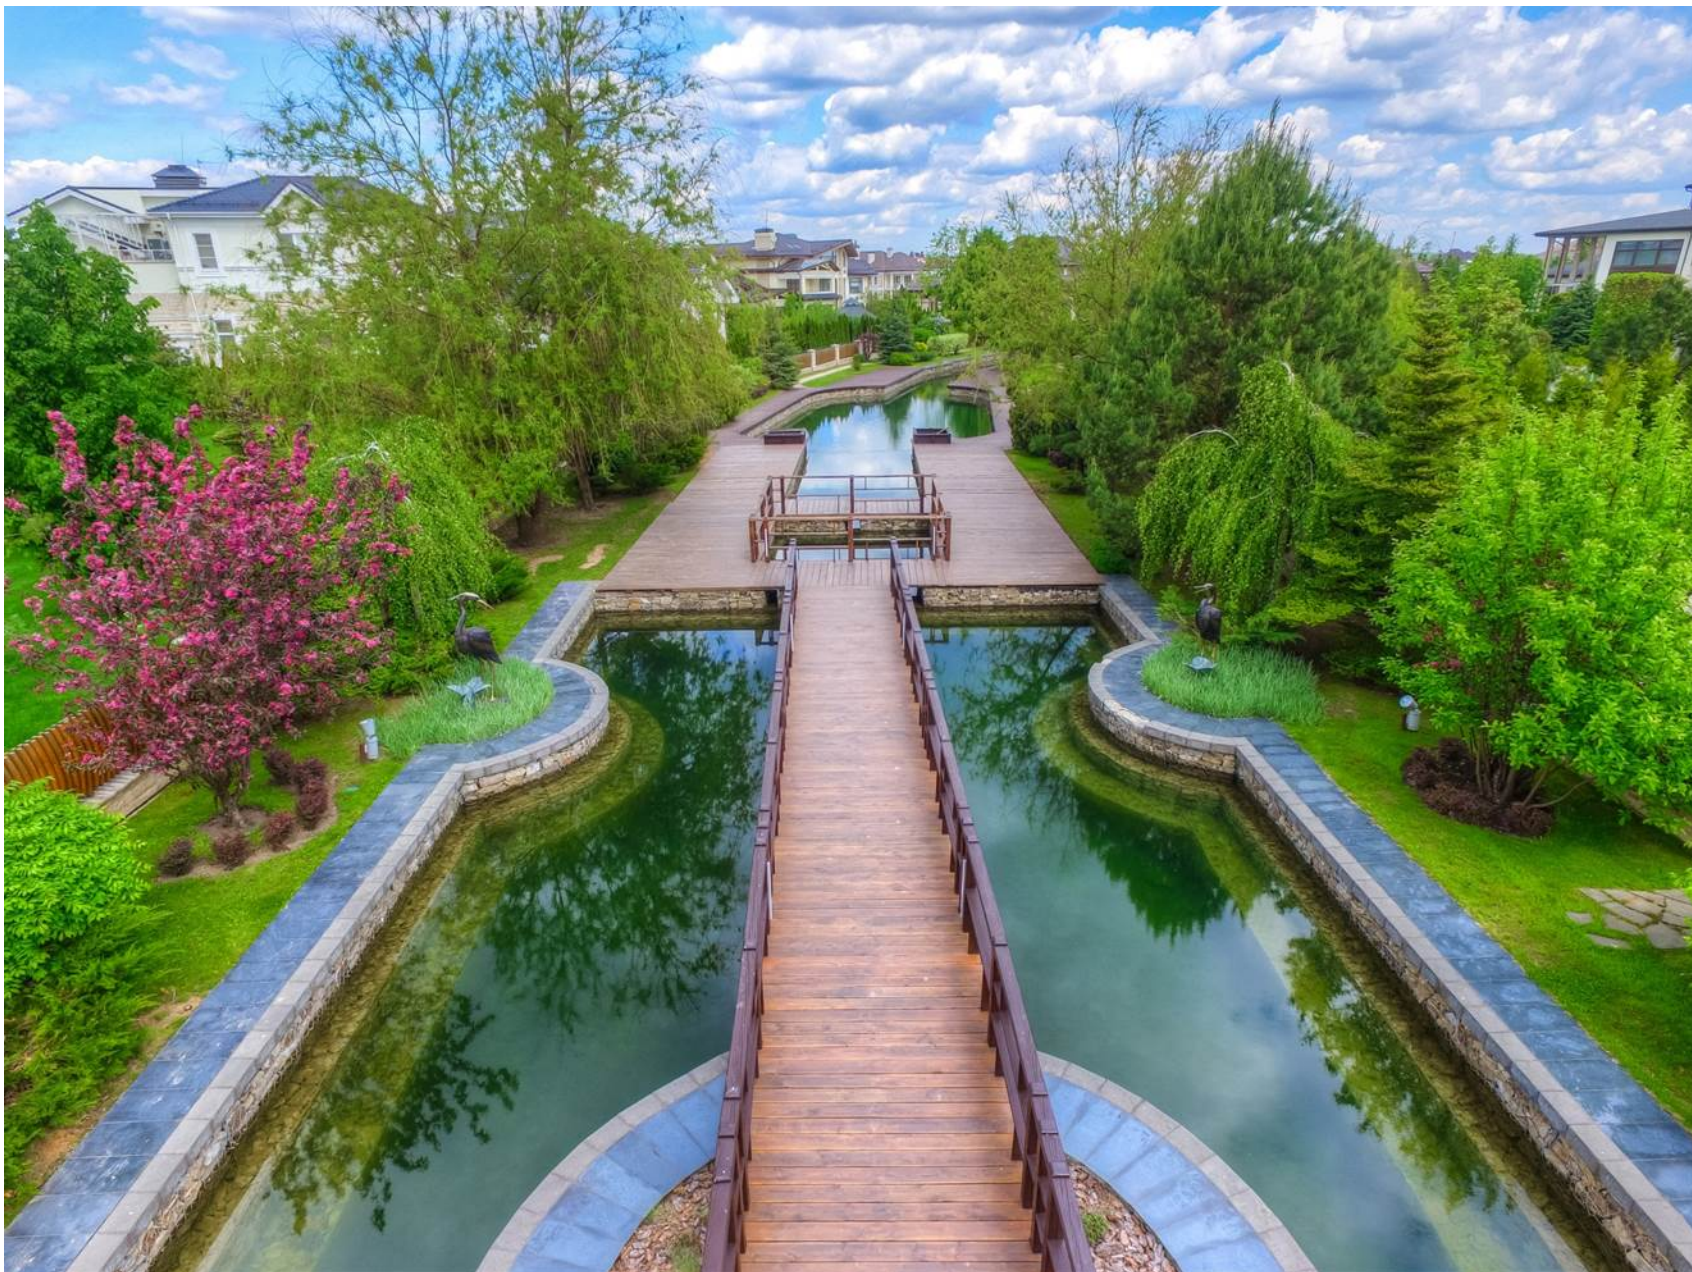

Изысканные парки и места для отдыха

Уникальный ландшафтный дизайн