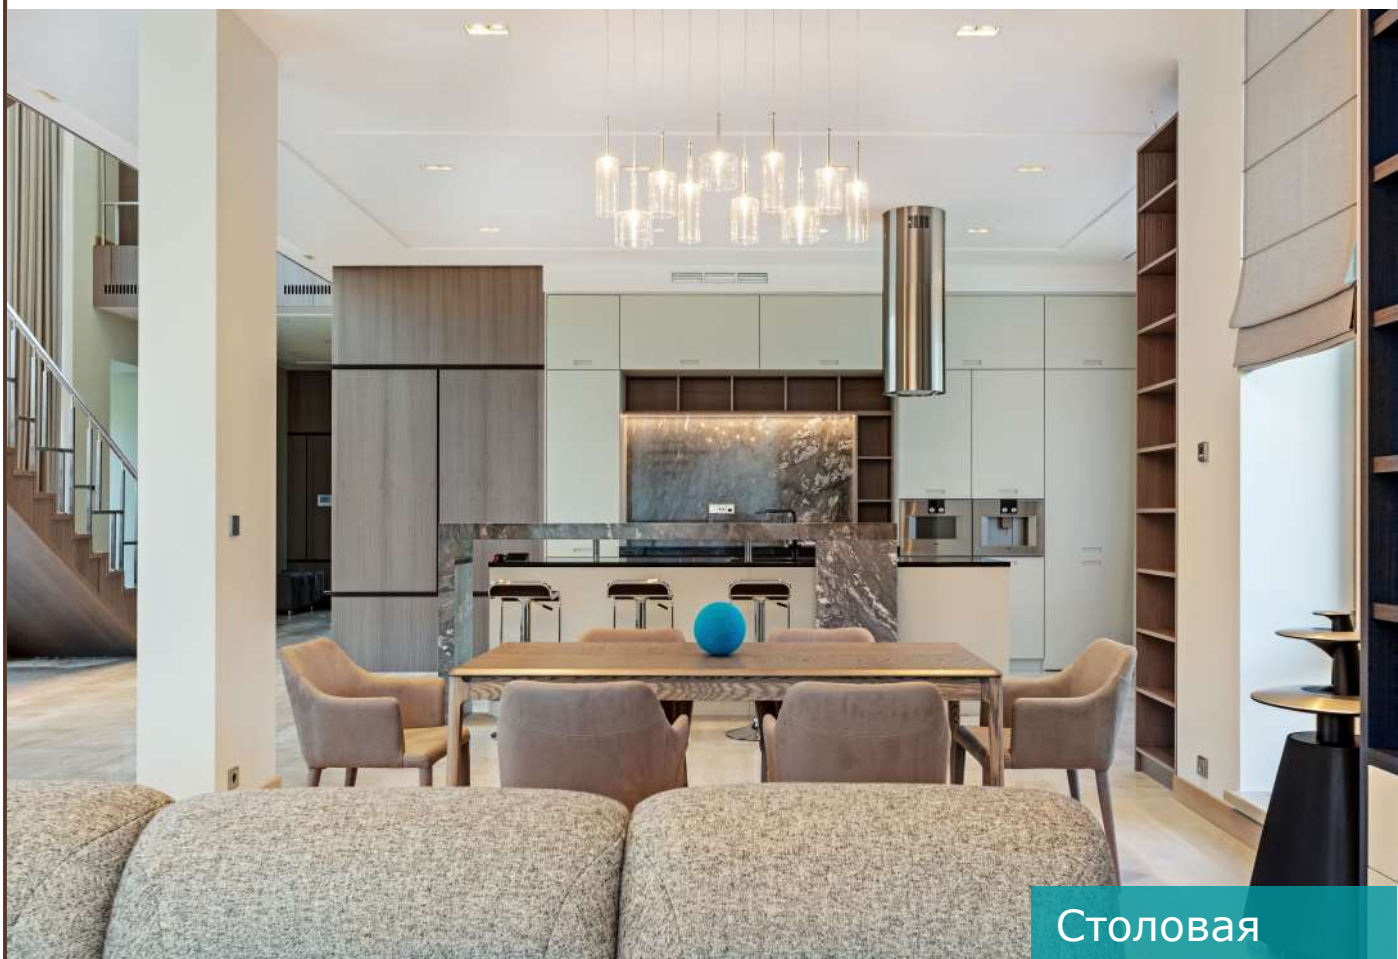

Гостиная

Кухня

Столовая