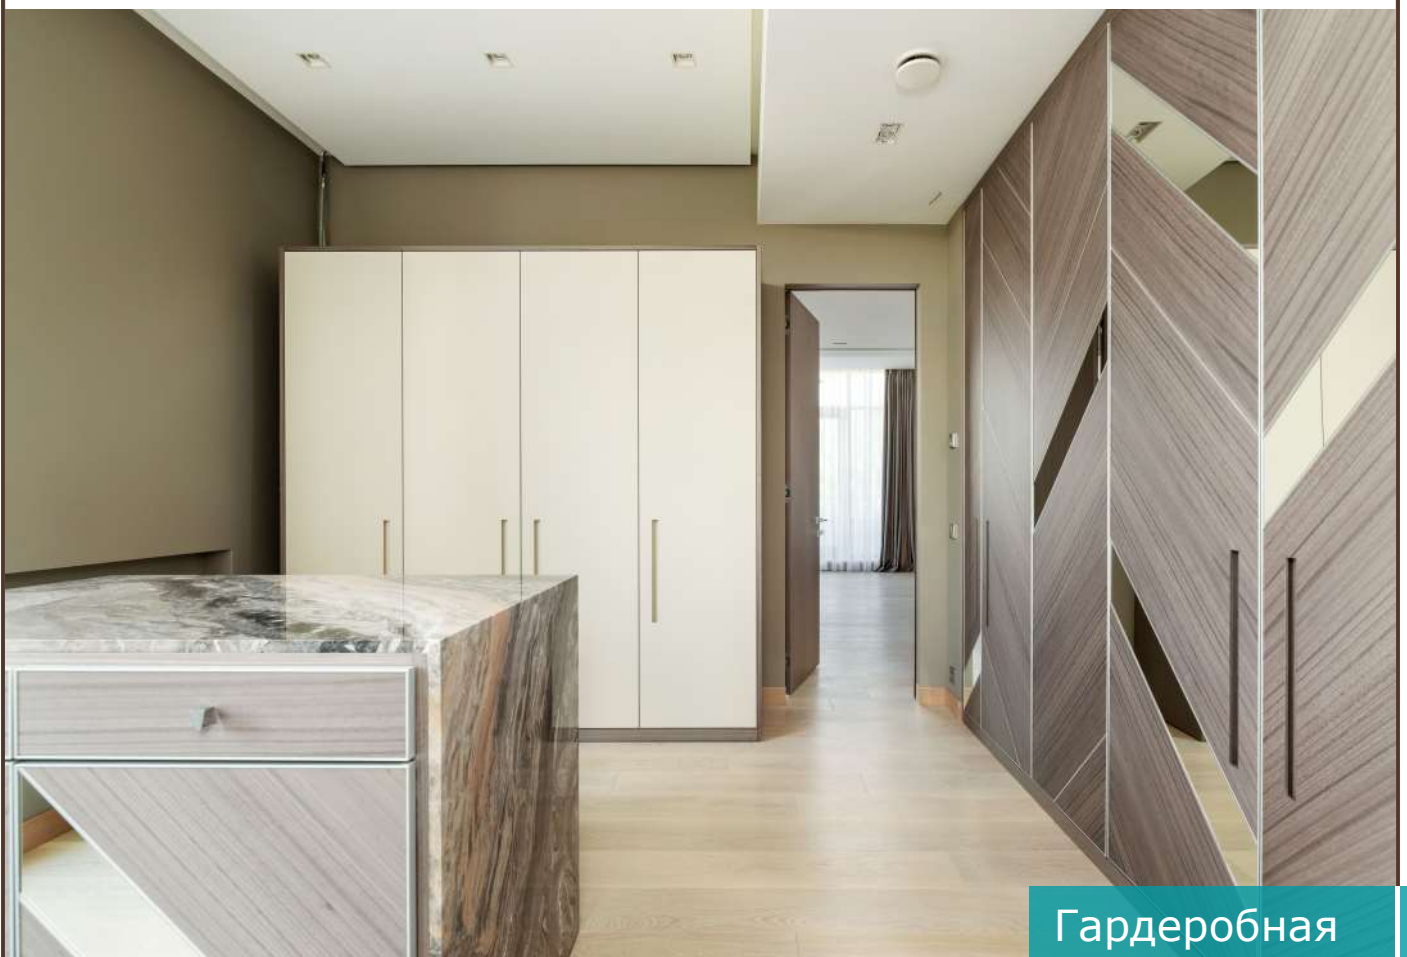

Фасад дома

Гардеробная