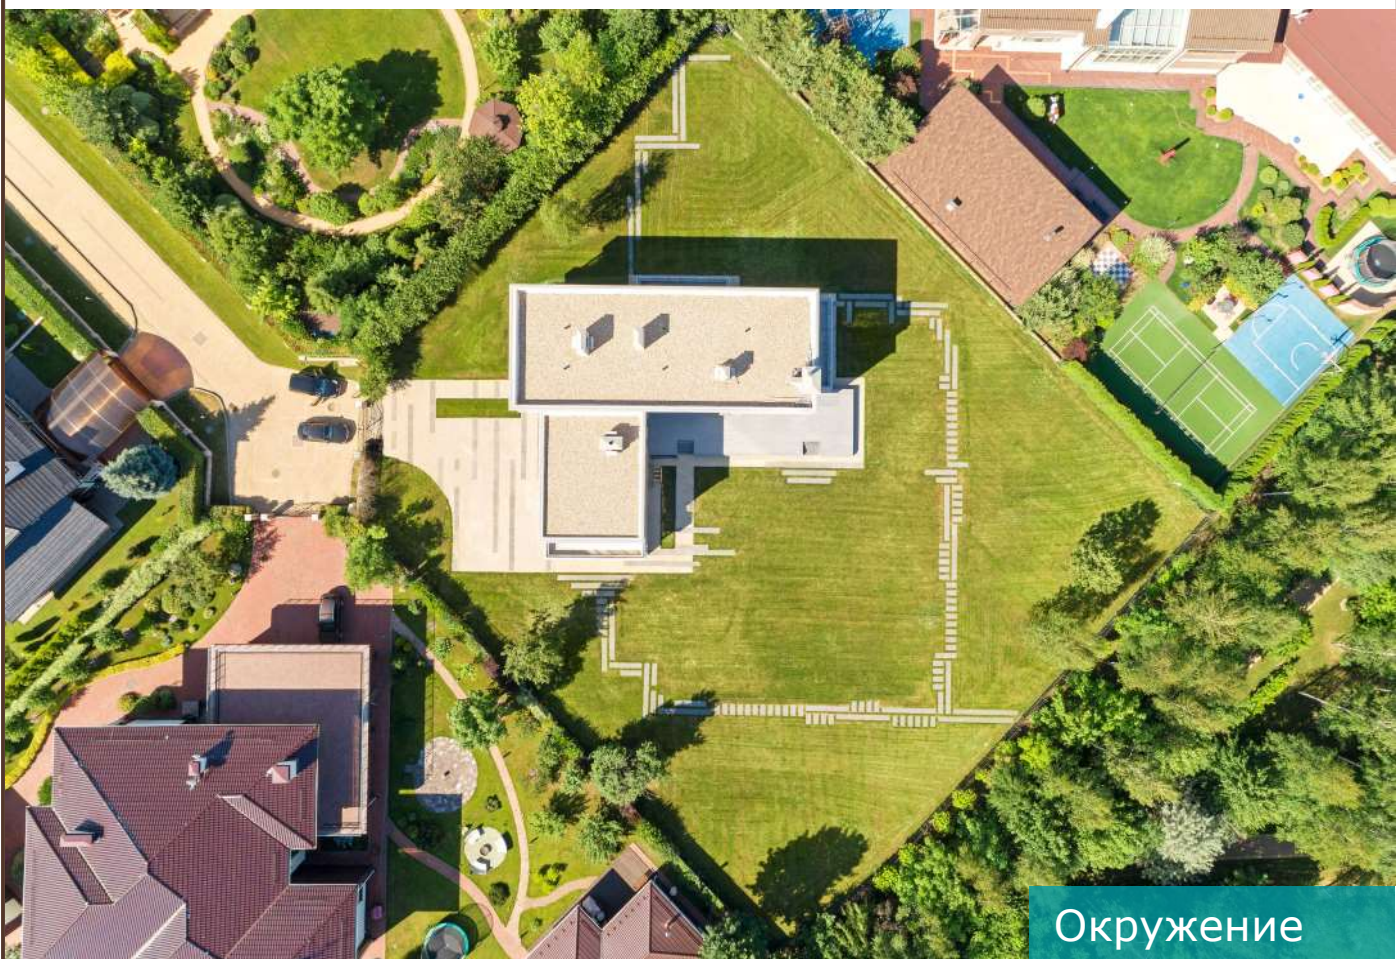

КП «Миллениум Парк»

Новорижское шоссе, 24 км

Окружение