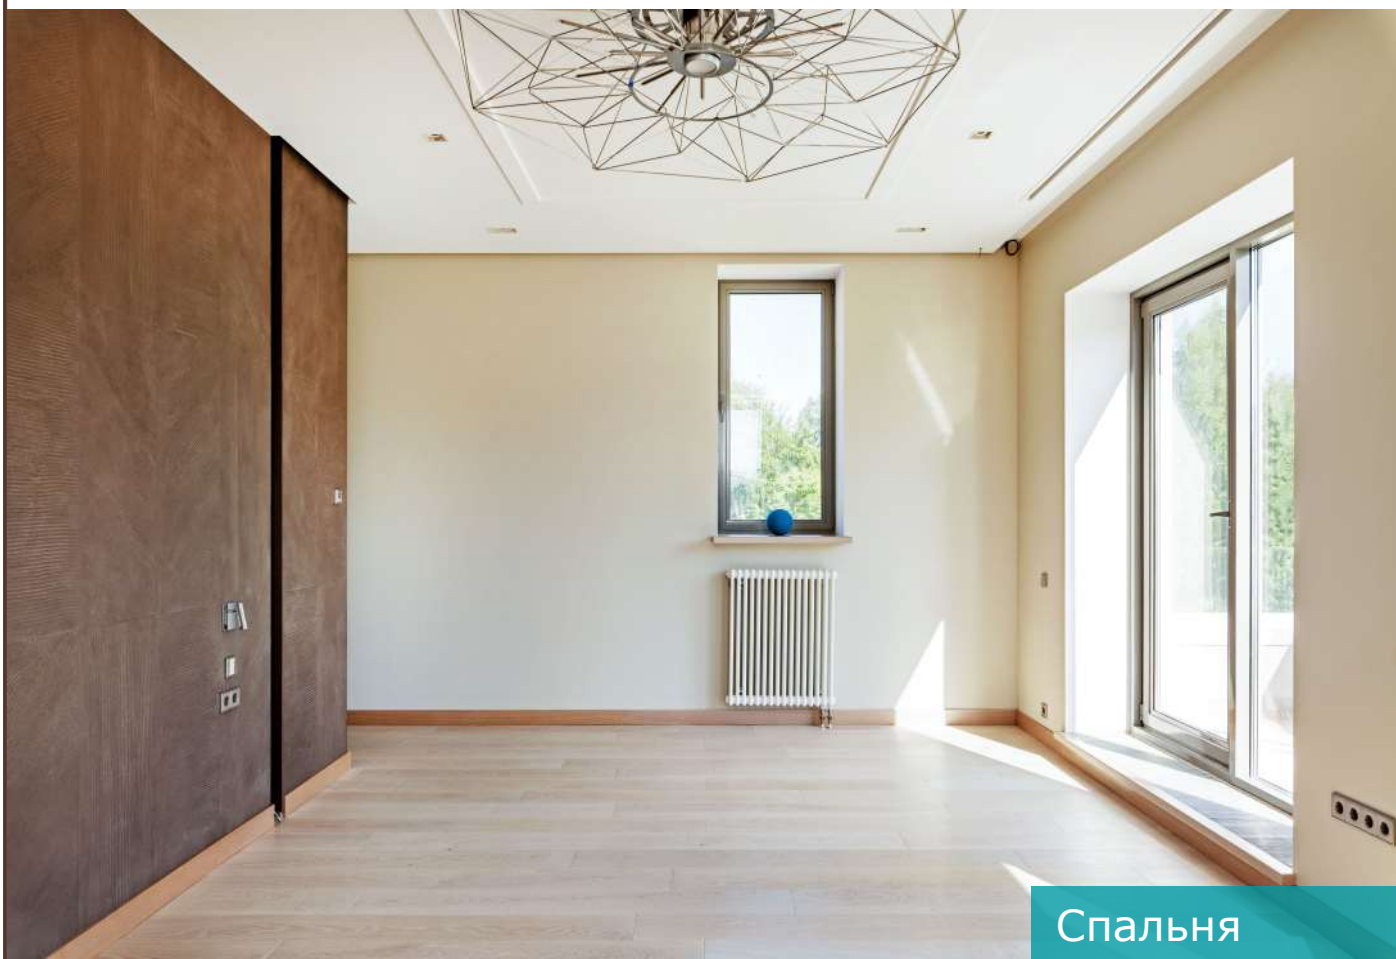

Спальня

Спальня