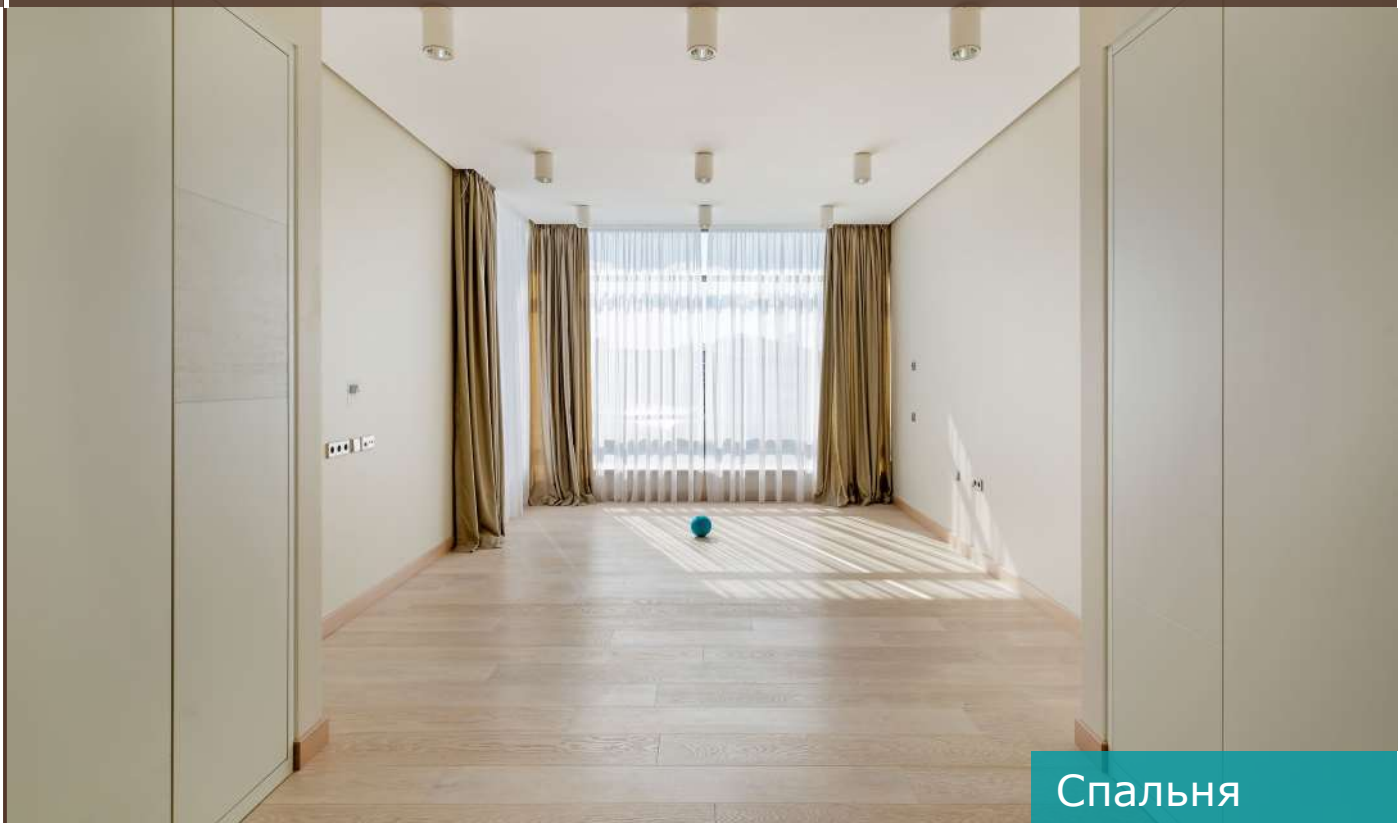

КП «Миллениум Парк»

Новорижское шоссе, 24 км