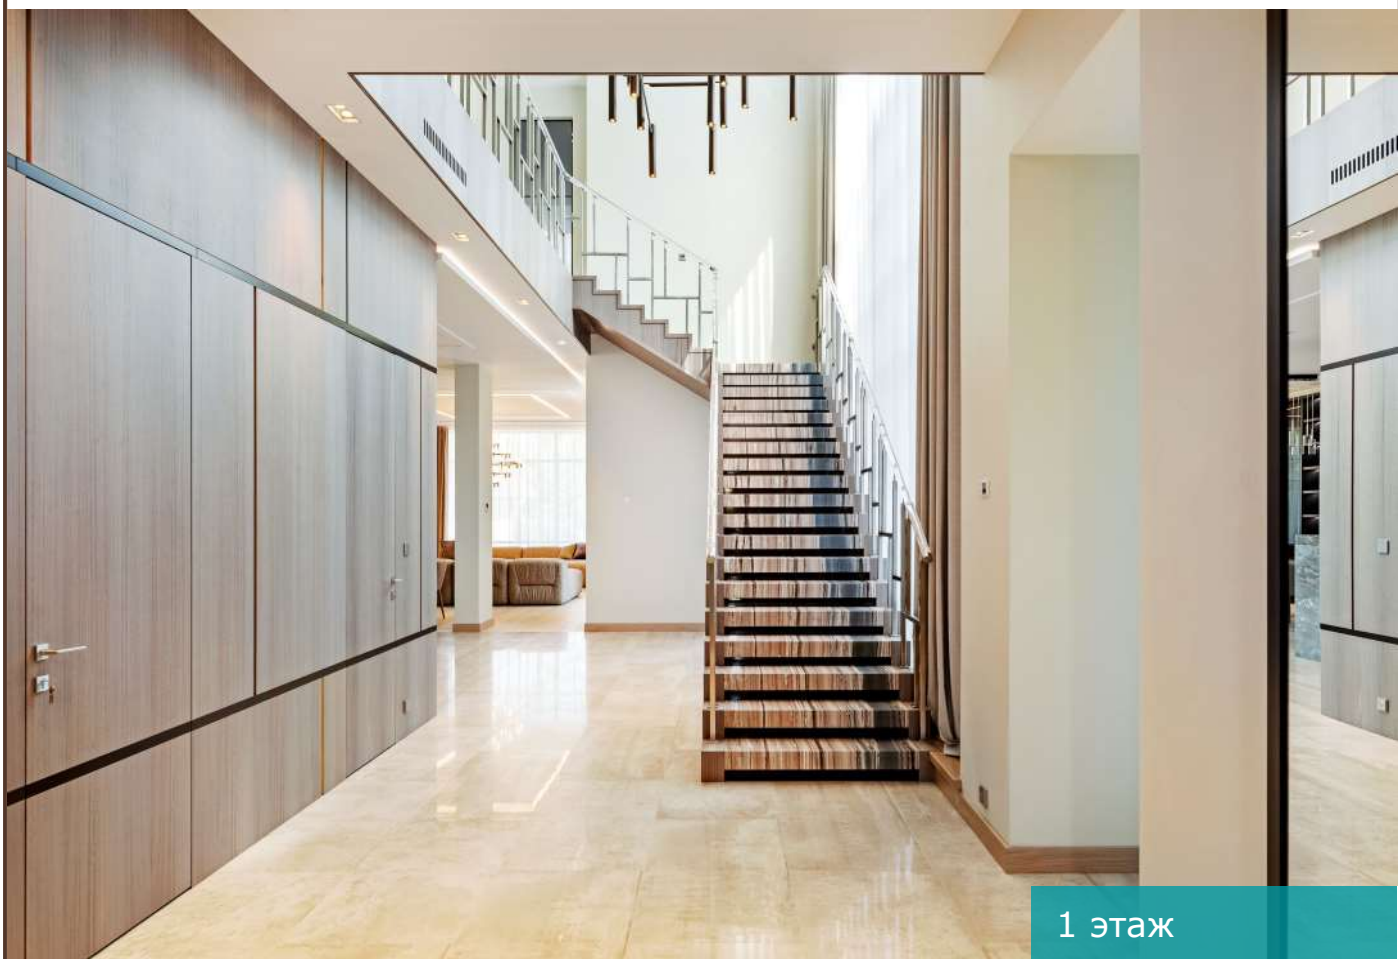

Спальня

1 этаж