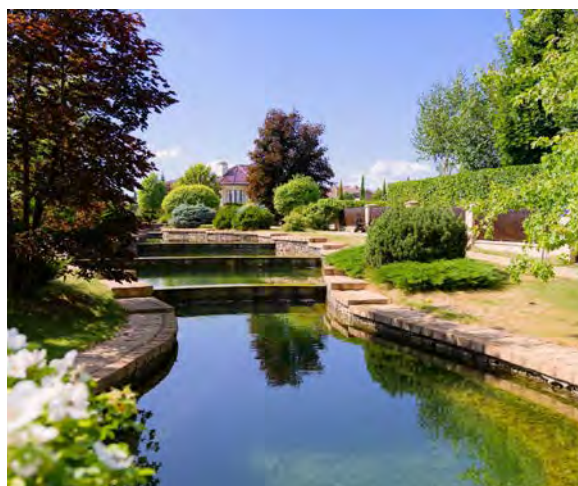

МИЛЛЕНИУМ ПАРК

Коттеджный поселок расположен в одном из самых экологически чистых районов и в непосредственной близости к столице, всего в 19 км от МКАД по Новорижскому шоссе – одной из лучших скоростных трасс Подмосковья.

Миллениум парк вместе с другими поселками бренда Villagio Estate образует единый комплекс, объединенный клубной системой и обладающий развитой инфраструктурой.

Непосредственно на территории Миллениум парка расположены 5 тематических парков с китайскими беседками, просторными бульварами, живописными каналами, фонтанами и скульптурами. Зимой здесь заливаются катки, а в окрестных лесах прокладывается снегоходная трасса. Для детей функционирует детский клуб «Робин Гуд», где дети проходят полную дошкольную подготовку. Опытные педагоги, упор на изучение английского языка и масса других направлений, которые помогают разносторонне развиваться, а также выявлять определенные таланты. Помимо этого в поселке есть волейбольные, баскетбольные и футбольные площадки, теннисный корт.

Также широко развита внешняя инфраструктура Новой Риги. Всё самое необходимое находится буквально в 10-ти минутах езды от поселка - семейный клуб «Зелёная башня», московская гимназия №1, Ломоносовская гимназия, супермаркеты «Азбука вкуса», «Алые паруса» и «Перекрёсток», аптеки, банки, салоны красоты, фитнес-центр WorldClass и другие заведения.