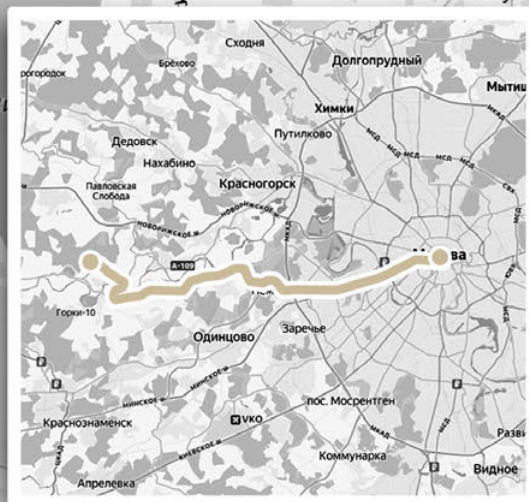

расположен
поселок

«Маслово Парк»

на Рублево-Успенском шоссе, 28 км от МКАД
или на Новорижском шоссе, 25 км от МКАД

ДОМ С БАНЕЙ В ХВОЙНОМ ЛЕСУ

Современный проект общей площадью 645 кв.м на лесном участке 18 соток расположен в 28 км от МКАД по Рублево-Успенскому шоссе и в 25 км по Новорижскому шоссе в КП Маслово парк.

РАСПОЛОЖЕНИЕ

Поселок: Маслово Парк
Шоссе: Рублево-Успенское, ~ 28 км,
Новорижское ~ 25 км (выезд по
частной платной дороге к КП
Ренессанс парк)

КОТТЕДЖНЫЙ ПОСЕЛОК МАСЛОВО ПАРК

Резиденция
Маслово

Резиденция Маслово

Парк "Масловский лес"

Микст - теннисный клуб

Микст

Никольская церковь

Место Силы - банный комплекс

Место Силы

Medical Tests - мед. центр

1 ДОМ МАСЛОВО ПАРК