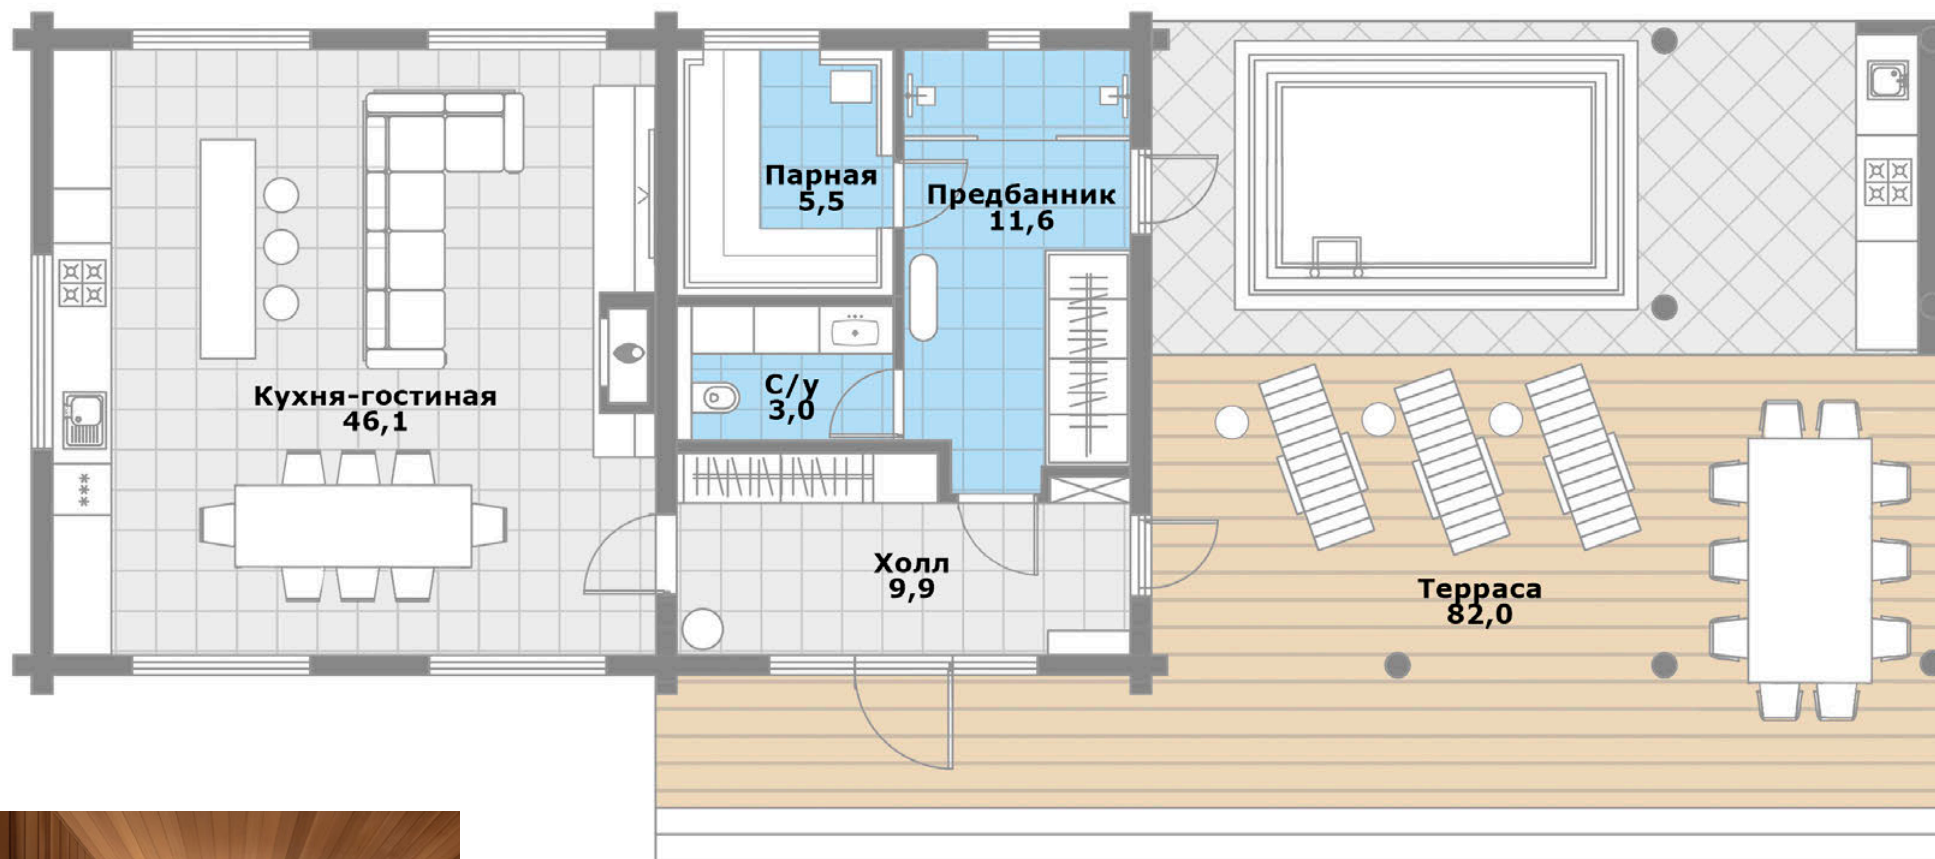

1 ДОМ МАСЛОВО ПАРК

ПЛАНИРОВКА БАННЫЙ КОМПЛЕКС

- Холл (10)
- Терраса с бассейном (82)
- Кухня-гостиная (46,1)
- Предбанник (11,6)
- Парная (5,5)
- С/у (3)

ПЛАНИРОВКА ГАРАЖ

1 ЭТАЖ

- Гараж (55,2)
- Кладовая (10,5)
- С/у (2,3)