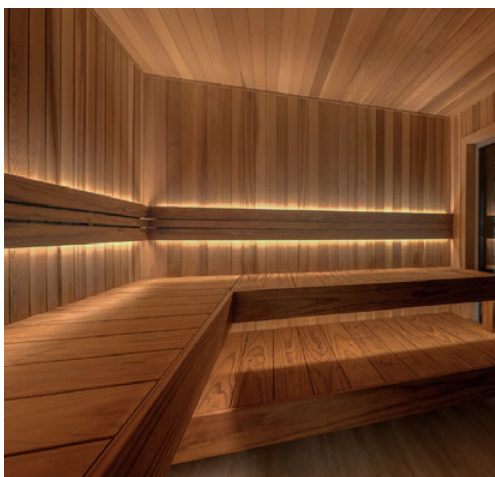

ПЛАНИРОВКА БАННЫЙ КОМПЛЕКС

- Холл (10)
- Терраса с бассейном (82)
- Кухня-гостиная (46,1)
- Предбанник (11,6)
- Парная (5,5)
- С/у (3)