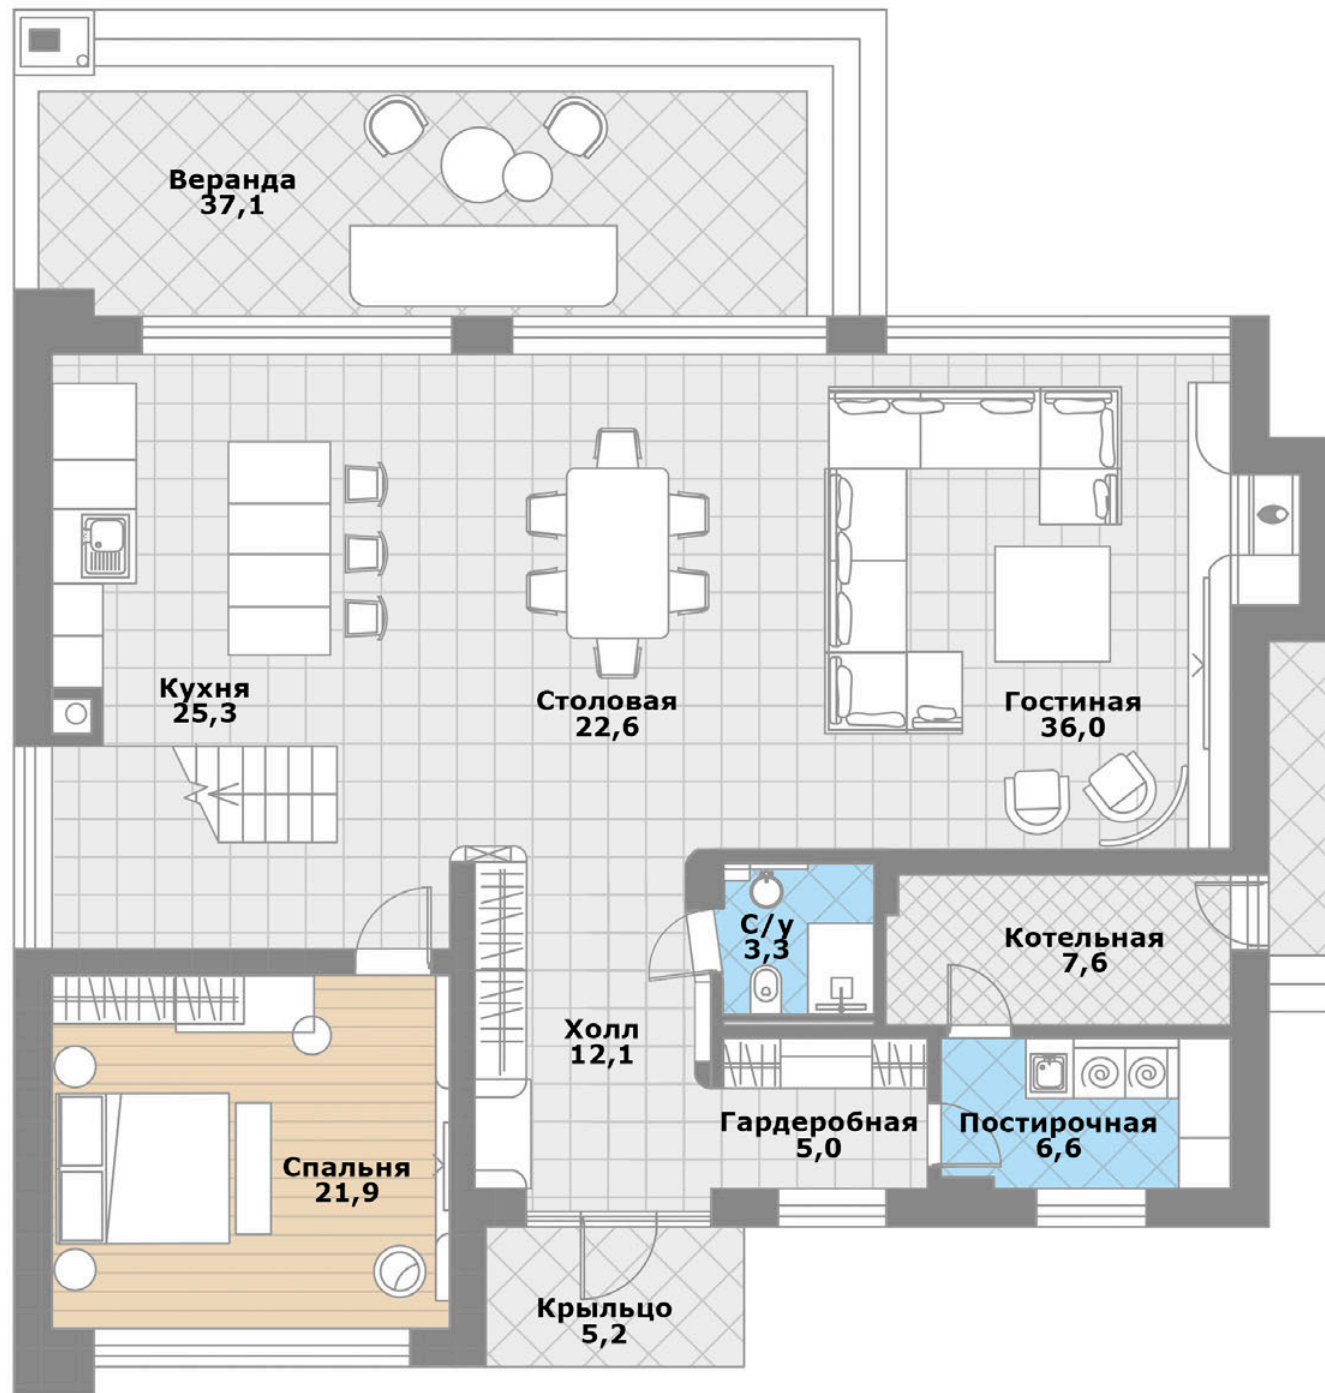

ПЛАНИРОВКА 1 ЭТАЖ

- Холл (12,1)
- Гардеробная (5)
- Гостиная (36)
- Столовая (22,6)
- Кухня (25,3)
- Остекленная веранда (37,1)
- Гостиная спальня (21,9)
- С/у (3,3)
- Постирочная (6,6)
- Котельная (7,6)
- Крыльцо (5,2)

ДОМ МАСЛОВО ПАРК

ПЛАНИРОВКА 2 ЭТАЖ

- Мастер-спальня (23,1) с ванной комнатой (12,8), гардеробной (15) и балконом (33,4)
- Спальня №1 (20,3) с ванной комнатой (8,5), гардеробной (7,7) и балконом (16,1)
- Спальня №2 (23,9) с ванной комнатой (5,9)
- Лестничный холл (5,3)