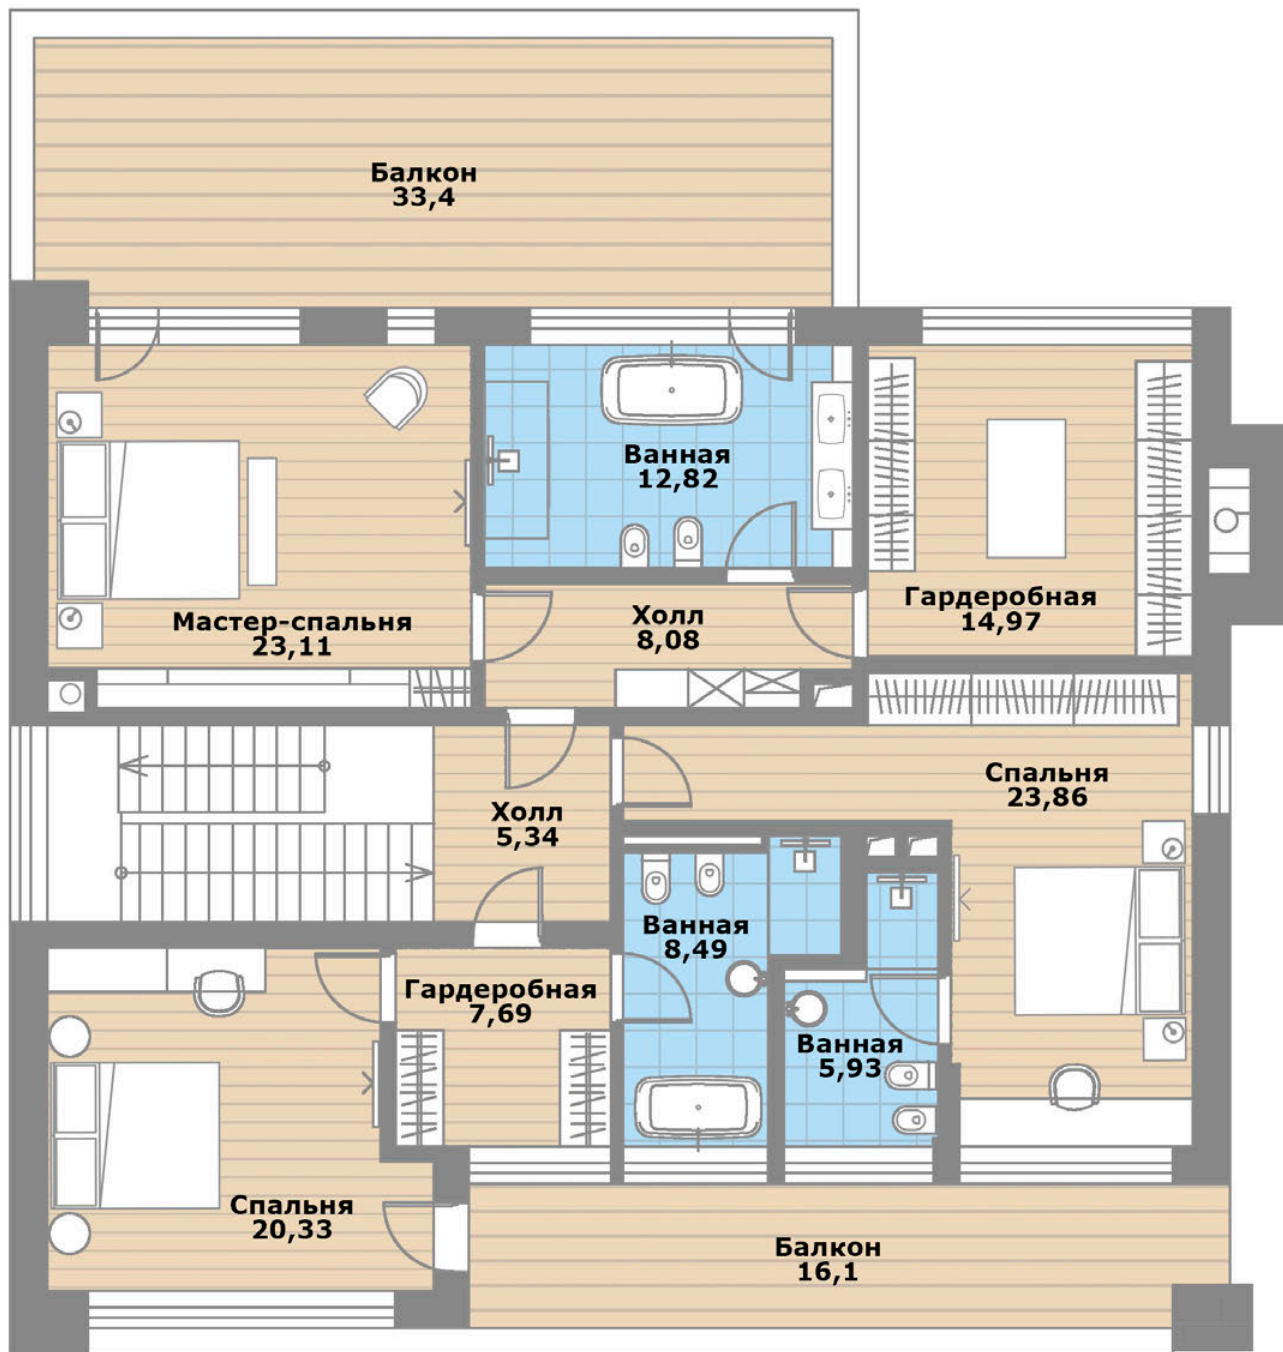

ПЛАНИРОВКА 1 ЭТАЖ

- Холл (12,1)
- Гардеробная (5)
- Гостиная (36)
- Столовая (22,6)
- Кухня (25,3)
- Остекленная веранда (37,1)
- Гостиная спальня (21,9)
- С/у (3,3)
- Постирочная (6,6)
- Котельная (7,6)
- Крыльцо (5,2)

ДОМ МАСЛОВО ПАРК

ПЛАНИРОВКА 2 ЭТАЖ

- Мастер-спальня (23,1) с ванной комнатой (12,8), гардеробной (15) и балконом (33,4)
- Спальня №1 (20,3) с ванной комнатой (8,5), гардеробной (7,7) и балконом (16,1)
- Спальня №2 (23,9) с ванной комнатой (5,9)
- Лестничный холл (5,3)