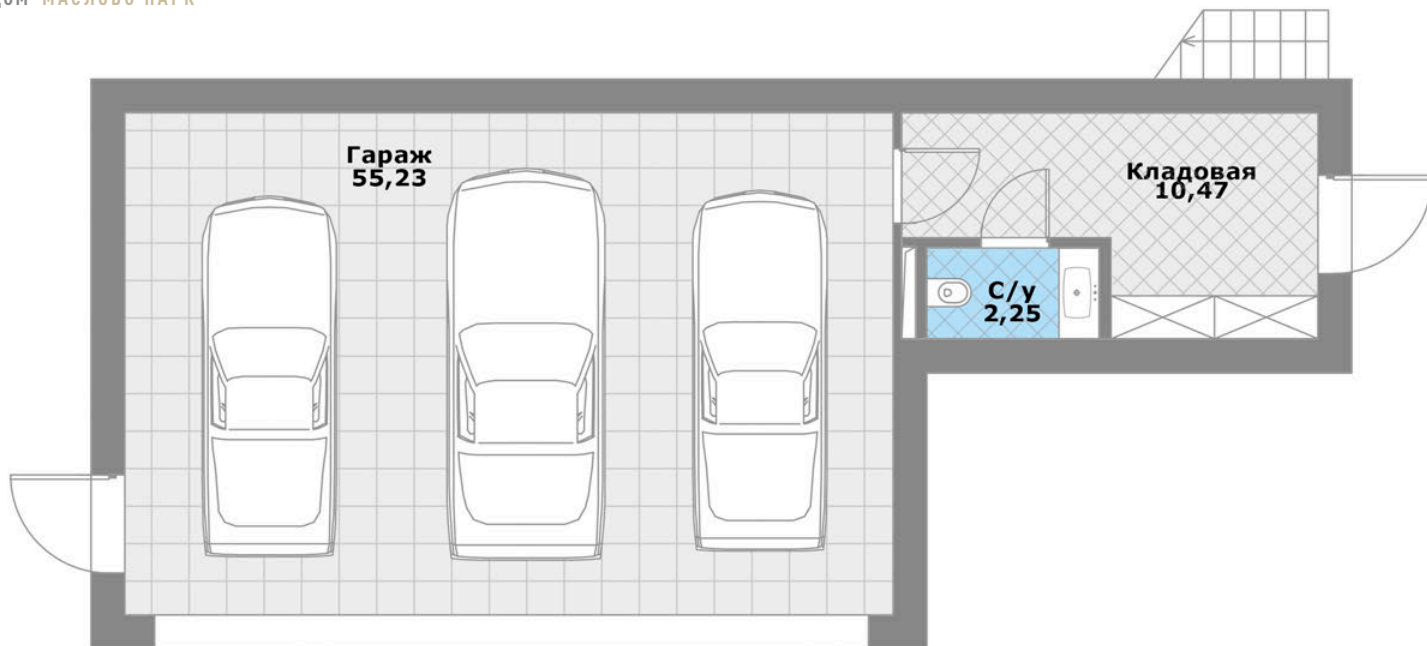

1 ДОМ МАСЛОВО ПАРК

ПЛАНИРОВКА БАННЫЙ КОМПЛЕКС

- Холл (10)
- Терраса с бассейном (82)
- Кухня-гостиная (46,1)
- Предбанник (11,6)
- Парная (5,5)
- С/у (3)

ПЛАНИРОВКА ГАРАЖ

1 ЭТАЖ

- Гараж (55,2)
- Кладовая (10,5)
- С/у (2,3)