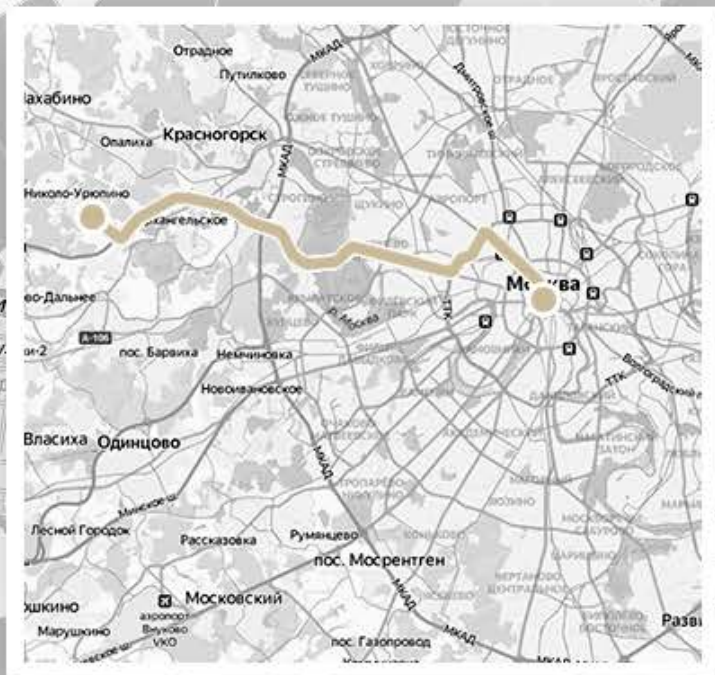

РАСПОЛОЖЕНИЕ

Поселок: Никольская Слобода
Шоссе: Новорижское, ~ 9 км.
Район: Красногорский,
Поздняково

КОТТЕДЖНЫЙ ПОСЁЛОК НИКОЛЬСКАЯ СЛОБОДА