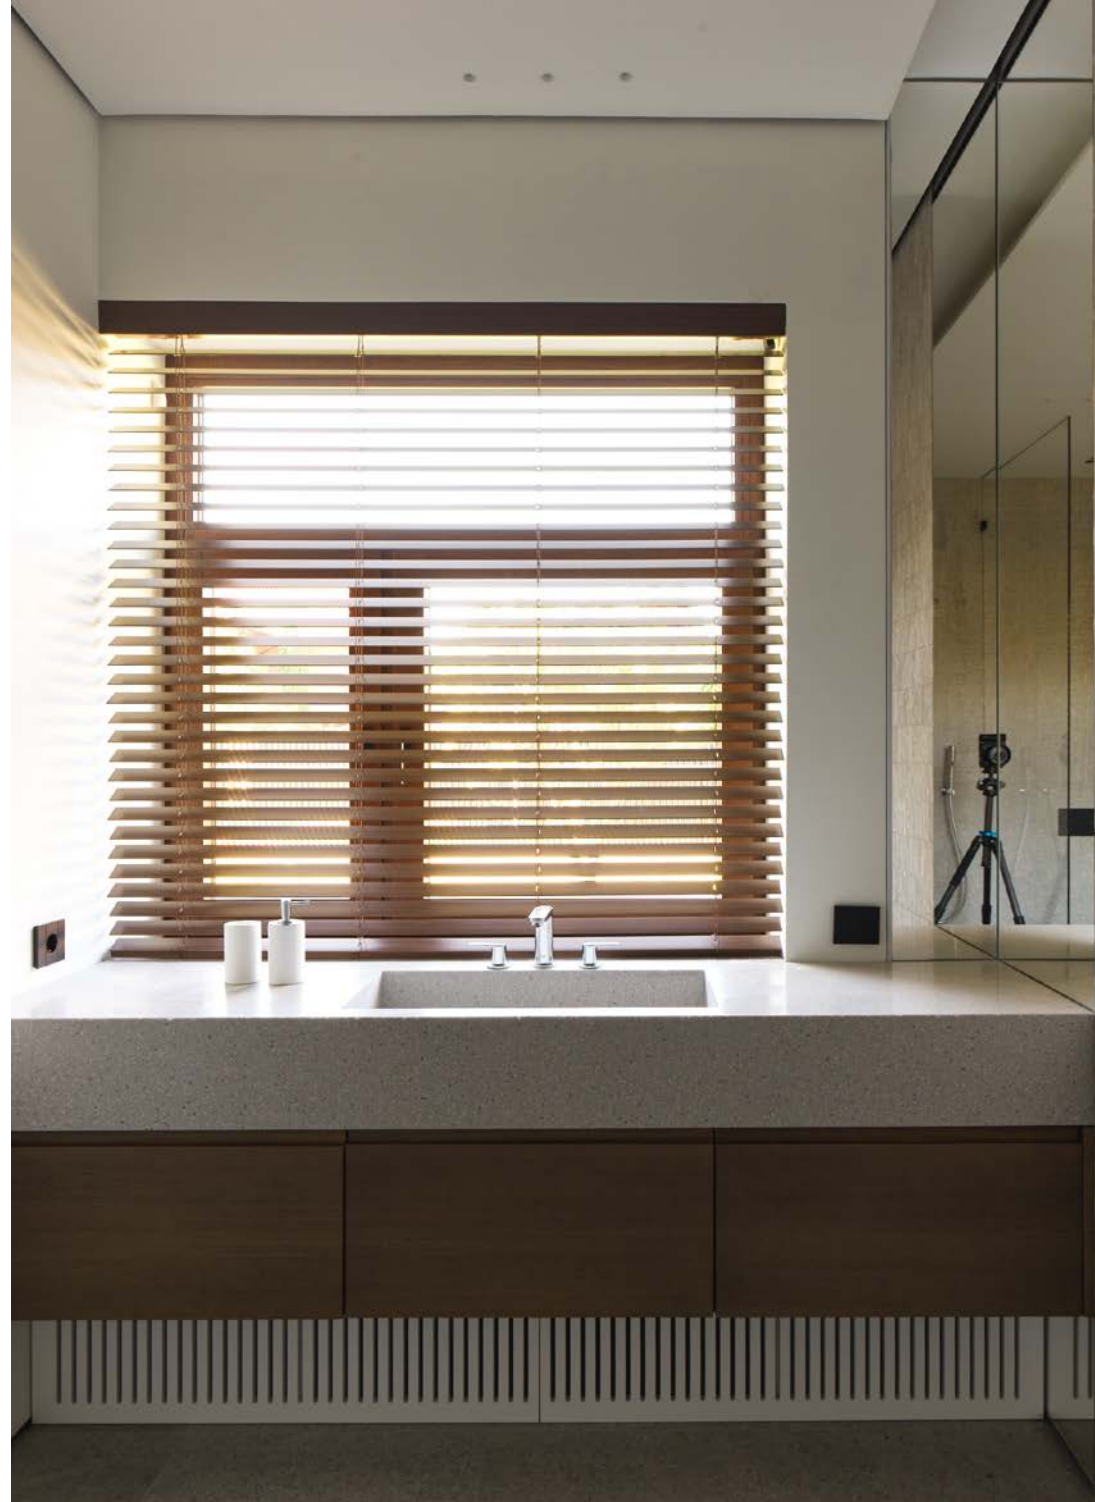

MANSION EMBRACE

ВАННАЯ КОМНАТА