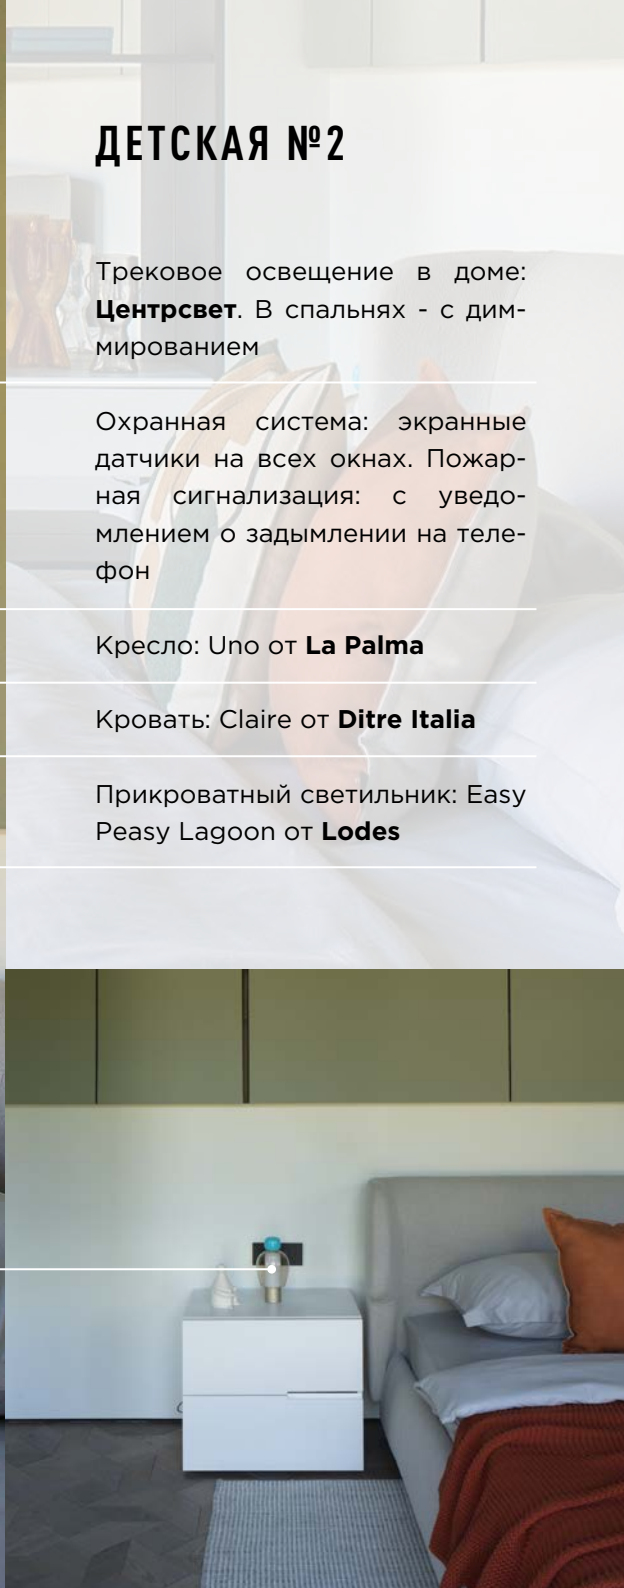

ДЕТСКАЯ №2

Трековое освещение в доме: **Центрсвет**. В спальнях - с диммированием

Охранная система: экранные датчики на всех окнах. Пожарная сигнализация: с уведомлением о задымлении на телефон

Кресло: Uno от **La Palma**

Кровать: Claire от **Ditre Italia**

Прикроватный светильник: Easy Peasy Lagoon от **Lodes**