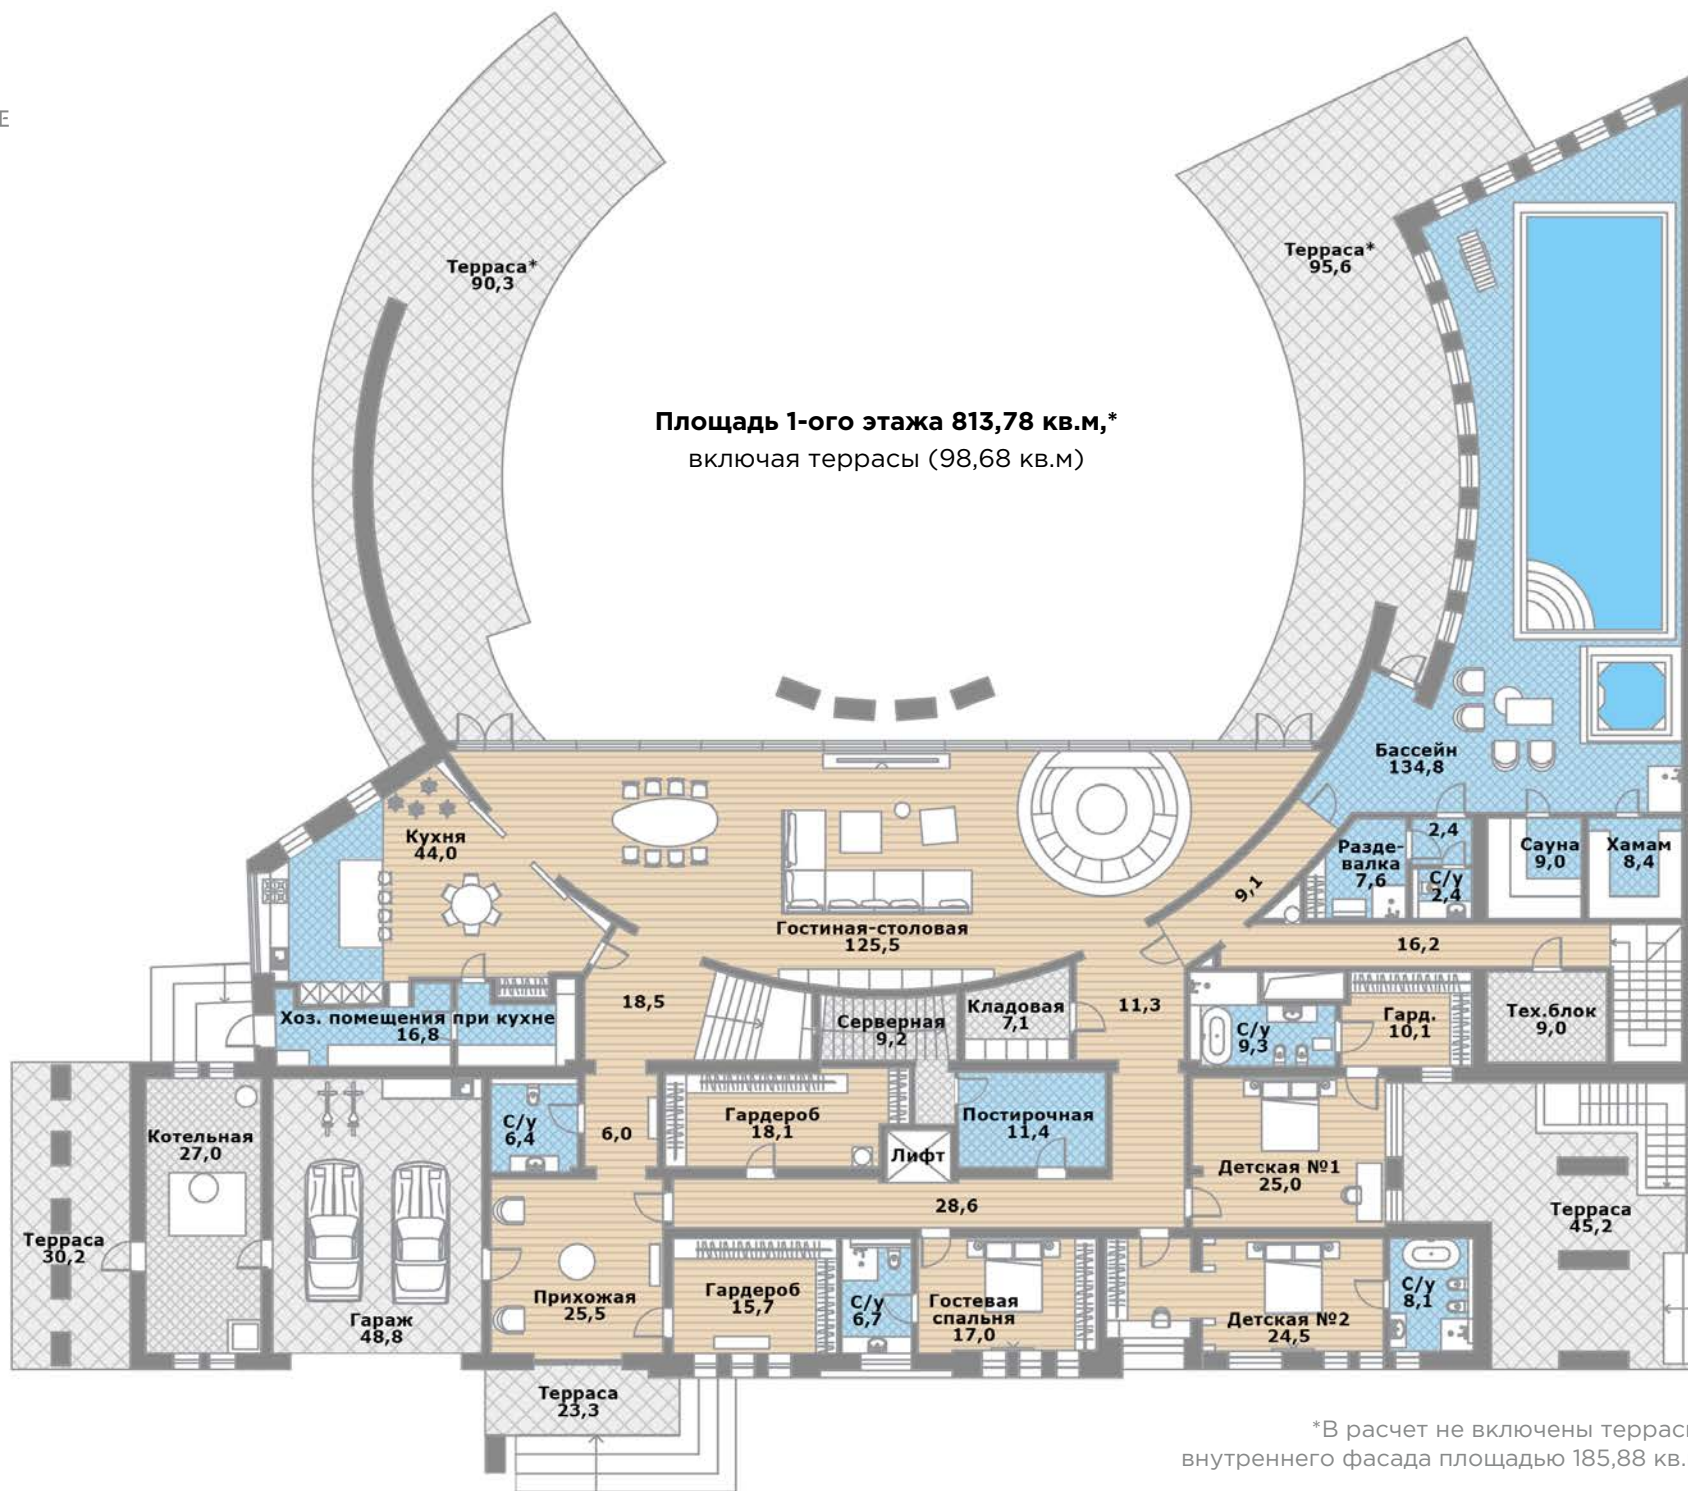

44 сотки

количество спален

5 спален

расположен
коттеджный поселок

«Никольская Слобода»

на Новорижском шоссе, 9 км от МКАД

Элегантный особняк в современном стиле общей площадью 1457 кв.м расположен в коттеджном поселке Никольская слобода, самом близком из всех элитных поселков Новорижского шоссе.

MANSION EMBRACE

ВХОДНАЯ ГРУППА

Особняк расположен на угловом участке, что позволило организовать 3 удобных въезда: центральный - для владельца дома и членов его семьи, дополнительный - для гостей, технический сбоку - для обслуживающего персонала.

Парадная входная группа: высота 3 м

Вход в дом: по отпечатку пальца

Брусчатка: гранит

Дорожки: подогреваемые

*В расчет не включены террасы внутреннего фасада площадью 185,88 кв.м

MANSION EMBRACE

ХОЛЛ

Двери высотой 3 м

Кресла: Bend от **Ditre Italia**

Бра: Sehel от **Stephane Davidts**

Консоль: модель Сор от **Bonaldo**

Пол: мрамор **Silver Storm**

ГОСТИНАЯ

Главное помещение особняка - трехзонная столовая-гостиная общей площадью 126 кв.м.