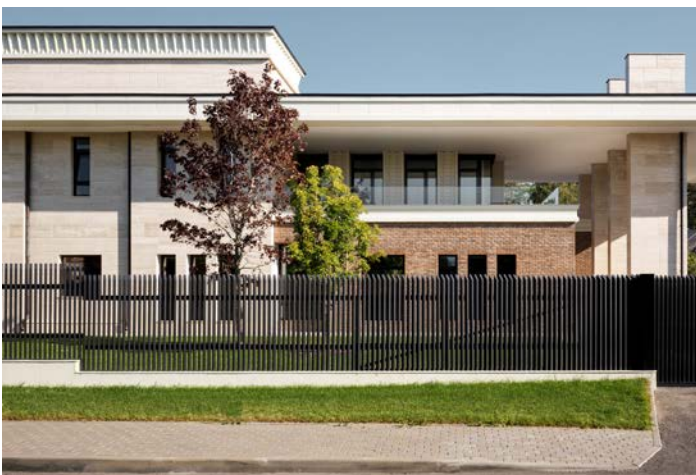

MANSION EMBRACE

АРХИТЕКТУРА

Фасад дома лаконичный и строгий, выполнен в светлой цветовой гамме. Торжественность резиденции добавляют два симметричных крыла, скрывающие просторный внутренний дворик от глаз соседей.