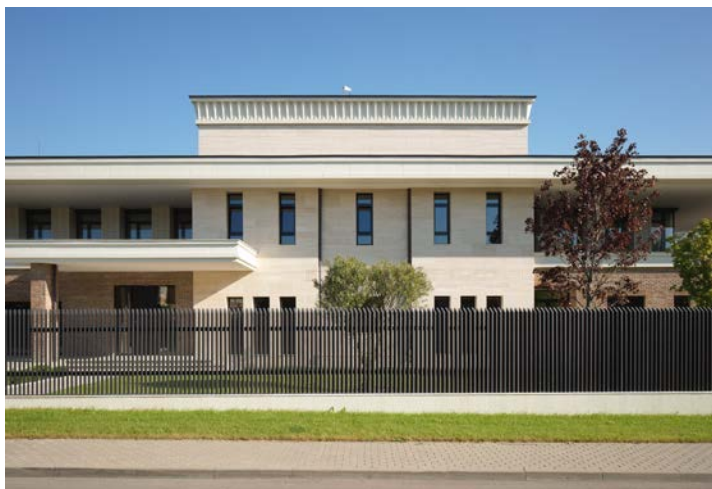

Респектабельная загородная резиденция
со СПА-комплексом от известного девелопера

Смотреть обзор дома

MANSION EMBRACE

основной дом

1457 м²

дом персонала

60 м²

участок

44 сотки

количество спален

5 спален

расположен
коттеджный поселок

«Никольская Слобода»

на Новорижском шоссе, 9 км от МКАД

Элегантный особняк в современном стиле общей площадью 1457 кв.м расположен в коттеджном поселке Никольская слобода, самом близком из всех элитных поселков Новорижского шоссе.

MANSION EMBRACE

ВХОДНАЯ ГРУППА

Особняк расположен на угловом участке, что позволило организовать 3 удобных въезда: центральный - для владельца дома и членов его семьи, дополнительный - для гостей, технический сбоку - для обслуживающего персонала.

Парадная входная группа: высота 3 м

Вход в дом: по отпечатку пальца

Брусчатка: гранит

Дорожки: подогреваемые

*В расчет не включены террасы внутреннего фасада площадью 185,88 кв.м

MANSION EMBRACE

ХОЛЛ

Двери высотой 3 м