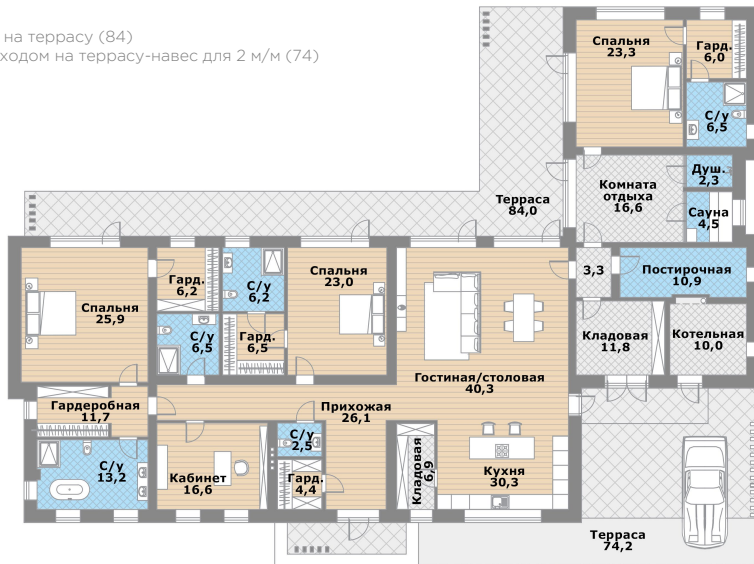

ПЛАНИРОВКА

Общие помещения

- Гостиная-столовая с камином (40) и выходом на террасу (84)
- Кухня (30) с кладовой для продуктов (7) и выходом на террасу-навес для 2 м/м (74)
- Просторный кабинет (17)
- Комната отдыха (17) с душем (2) и сауной (5)
- Гостевой с/у (7)
- Прихожая (26) с гардеробной (4) и с/у (3)
- Кладовая (12) с выходом на террасу
- Котельная (10) с выходом на террасу

Спальни

- Мастер-спальня (26) с двумя гардеробными (6 и 12), с/у (13) и выходом на террасу
- Спальня №1 (23) с гардеробной (7), с/у (6) и выходом на террасу
- Спальня №2 (23) с гардеробной (6), с/у (7) и выходом на террасу