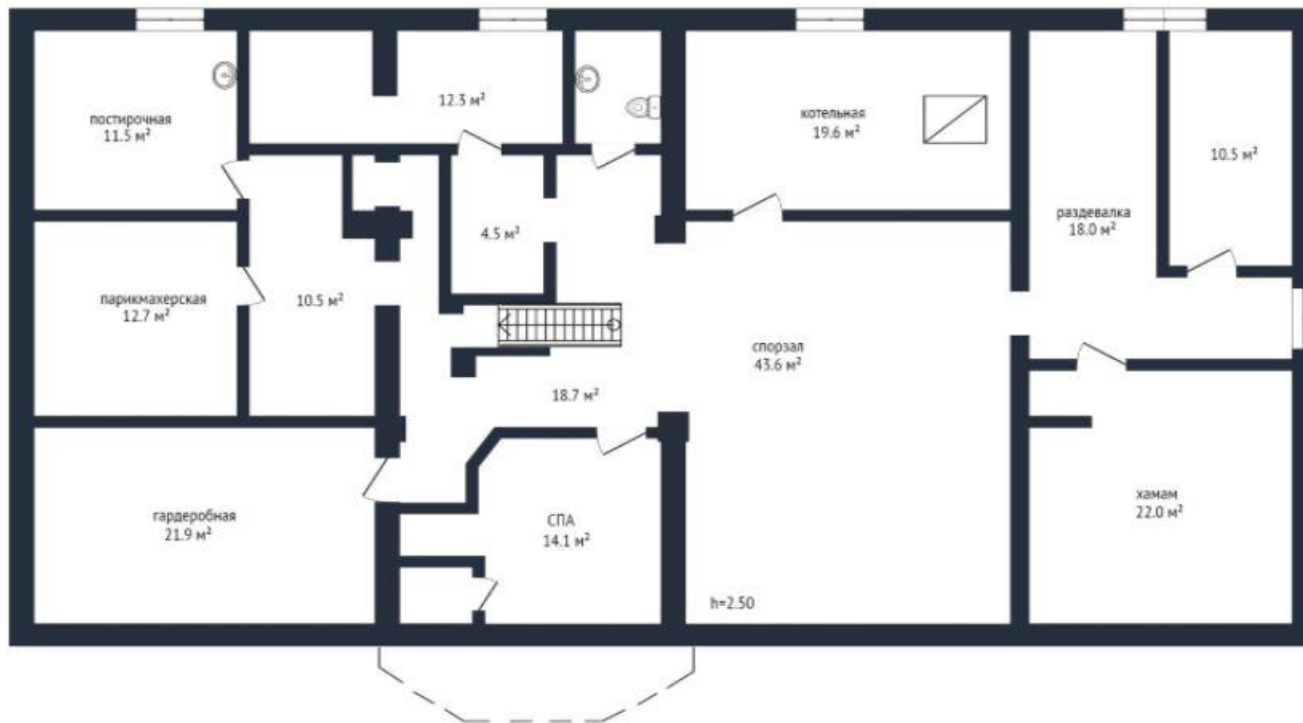

Кухня

Столовая комната

Холл

A photograph of a second-floor hallway. On the left, a staircase with dark steps and a decorative wrought-iron railing leads upwards. The railing features intricate scrollwork. The floor is made of dark wood in a herringbone pattern. In the background, there are white columns and a doorway leading to another room. The walls are a light, neutral color.

## Планировка: 2 этаж

Холл, мастер-спальня с с/у, гардеробной и рабочим кабинетом, гардеробная, спальня с с/у, бассейн 9 метров с зоной отдыха и с/у

2 этаж

Мастер-спальня

Мастер-спальня

Санузел

Спальня

Санузел

## Планировка: Мансардный этаж

Холл, 3 небольшие спальни, гардеробная, 3 с/у

цокольный этаж

Спальня

Спальня

Спальня

## Планировка: Цокольный этаж

Спортзал, с/у, СПА-зона с хамамом и комнатой отдыха, отдельные помещения для массажа, парикмахерский зал, косметологический зал, помещение для СПА-процедур, сезонная гардеробная, постирочная, котельная