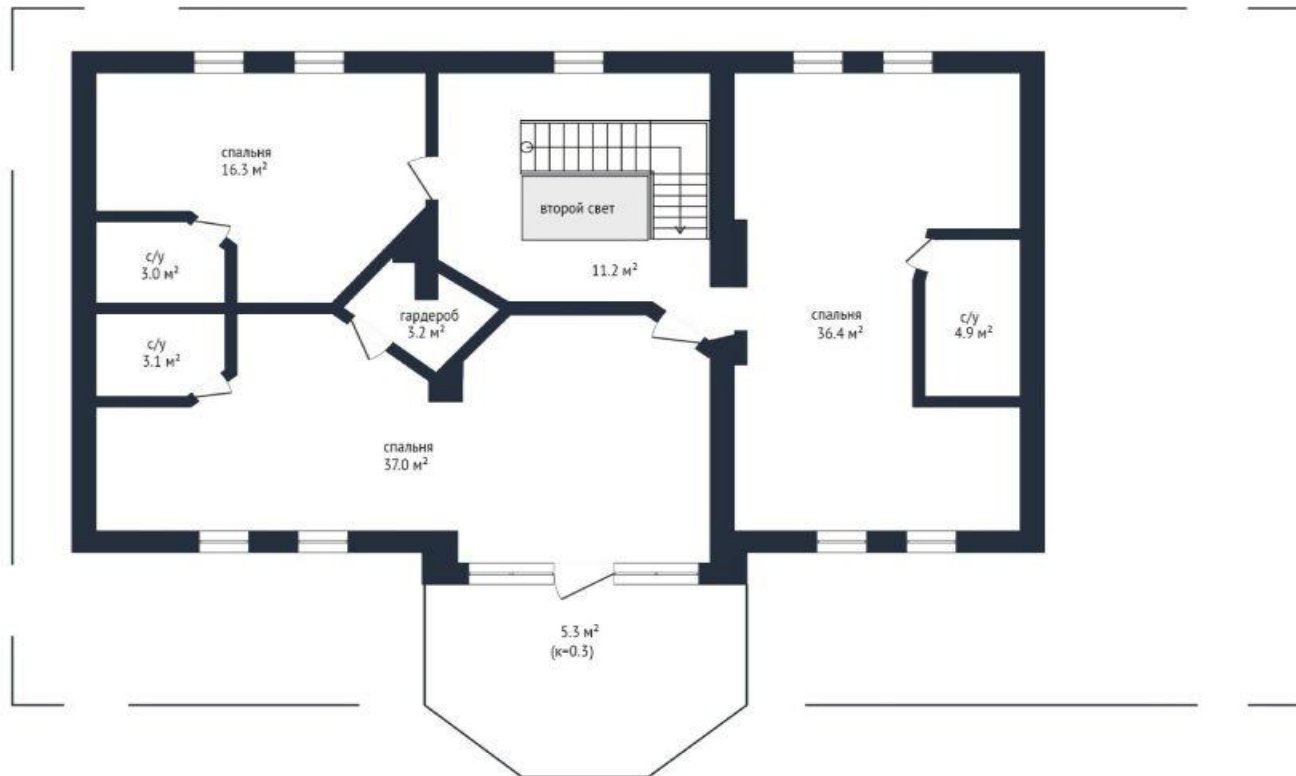

мансардный этаж