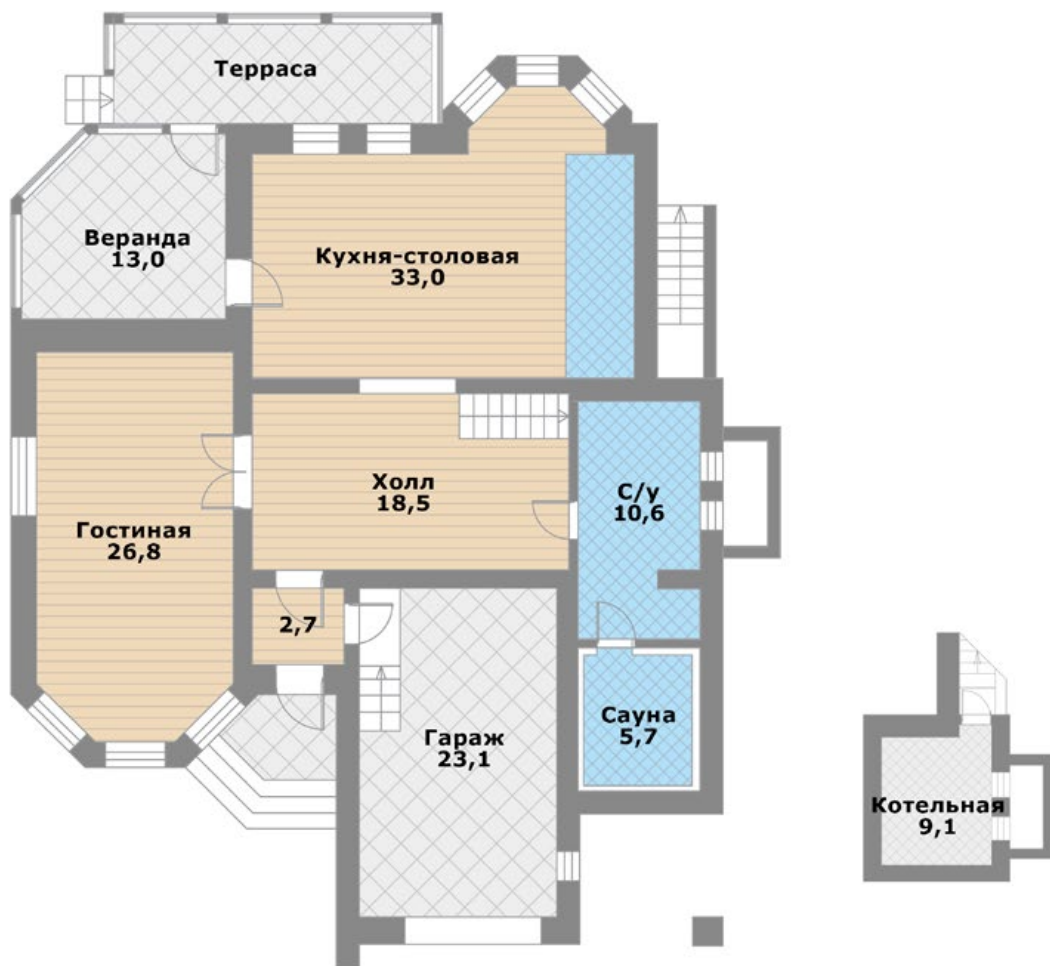

## 49 900 000 ₽

**350 м<sup>2</sup>**

площадь дома +  
гостевого дома

**15,22 сот**

площадь участка

**4+**

количество  
спален

отделка  
под ключ

# Планы основного дома

1 этаж

2 этаж