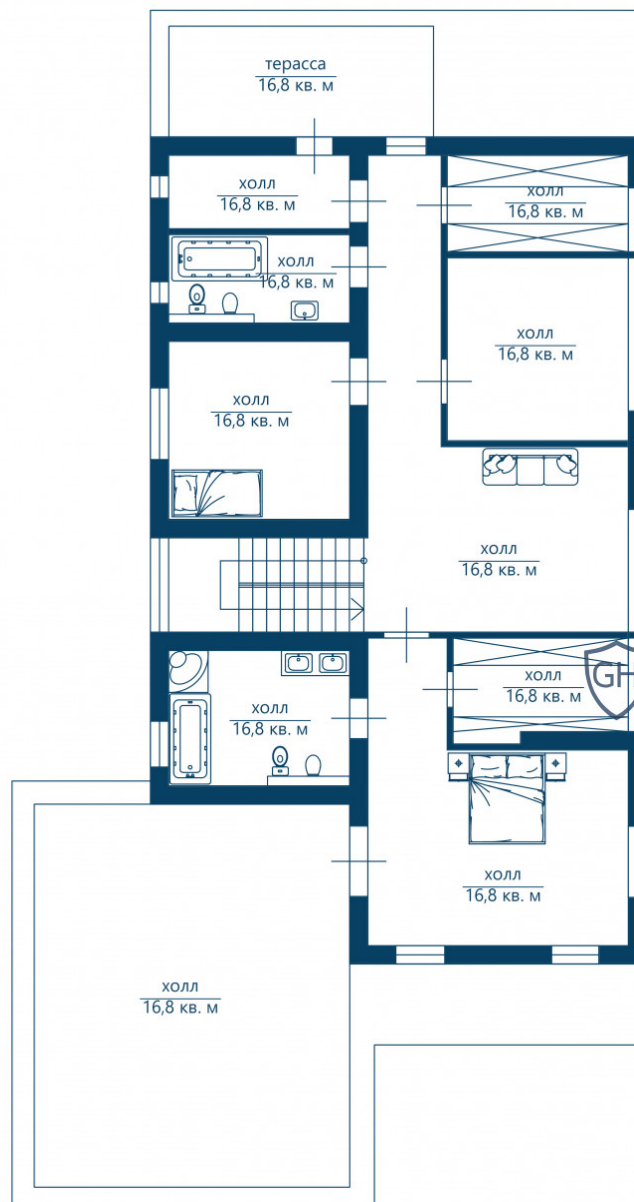

Новорижское шоссе, 24 км от МКАД

Дом площадью 400 кв.м в КП Новорижский

Описание

Предлагается загородный дом "под ключ" с бассейном в КП "Новорижский".

Авторская отделка в стиле лофт из высококачественных и дорогих материалов. Кухня Nolte (Германия), встроенная бытовая техника Miele, Smeg, Liebherr (Германия). Мебель: Roche Babois (Франция), Twils (Италия). Двери, ворота, инженерия - Германия.

1 этаж: кухня-гостиная-столовая с камином, кабинет, гостевая спальня, с/у, гардеробная, кладовая, хоз. помещение, котельная.

2 этаж: мастер-спальня с гардеробной и с/у, 2 спальни, гардеробная, с/у, выход на террасу, постирочная.

На ландшафтном участке есть бассейн и отдельная беседка с лаундж зоной. Предусмотрен гараж на 2 м/м.

ОПИСАНИЕ ДОМА

Общая площадь - 400 кв.м

Отделка: Под ключ с мебелью

Спальни: 4

Санузлы: 3

Гардеробные: 3

СТОИМОСТЬ

Канализация: Центральная канализация

Источник воды: Центральное водоснабжение

Планировка

Планировка

2-этаж

Расположение

 Новорижский

 Новорижское Шоссе