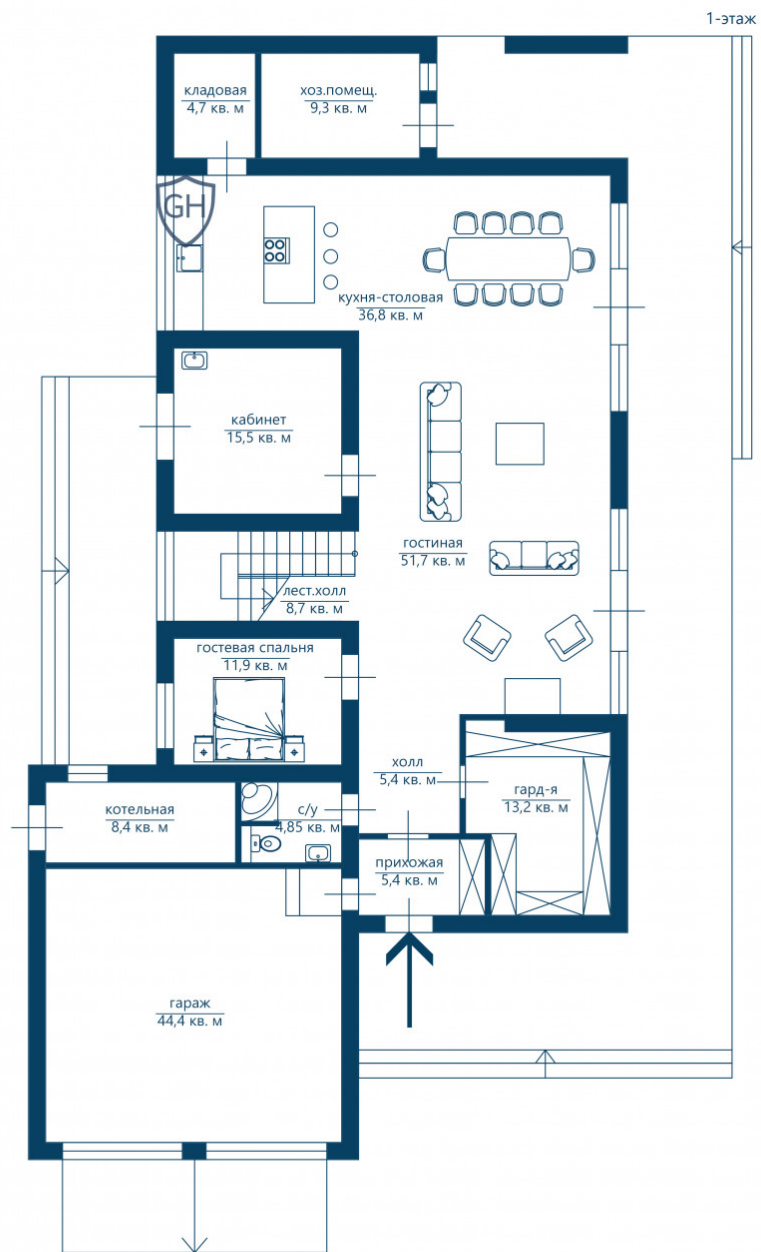

Новорижское шоссе, 24 км от МКАД

Дом площадью 400 кв.м в КП Новорижский

Описание

Предлагается загородный дом "под ключ" с бассейном в КП "Новорижский".

Авторская отделка в стиле лофт из высококачественных и дорогих материалов. Кухня Nolte (Германия), встроенная бытовая техника Miele, Smeg, Liebherr (Германия). Мебель: Roche Babois (Франция), Twils (Италия). Двери, ворота, инженерия - Германия.

1 этаж: кухня-гостиная-столовая с камином, кабинет, гостевая спальня, с/у, гардеробная, кладовая, хоз. помещение, котельная.

2 этаж: мастер-спальня с гардеробной и с/у, 2 спальни, гардеробная, с/у, выход на террасу, постирочная.

На ландшафтном участке есть бассейн и отдельная беседка с лаундж зоной. Предусмотрен гараж на 2 м/м.

ОПИСАНИЕ ДОМА

Общая площадь - 400 кв.м

Отделка: Под ключ с мебелью

Спальни: 4

Санузлы: 3

Гардеробные: 3

СТОИМОСТЬ

Канализация: Центральная канализация

Источник воды: Центральное водоснабжение

Планировка

Планировка

2-этаж

Расположение

 Новорижский

 Новорижское Шоссе