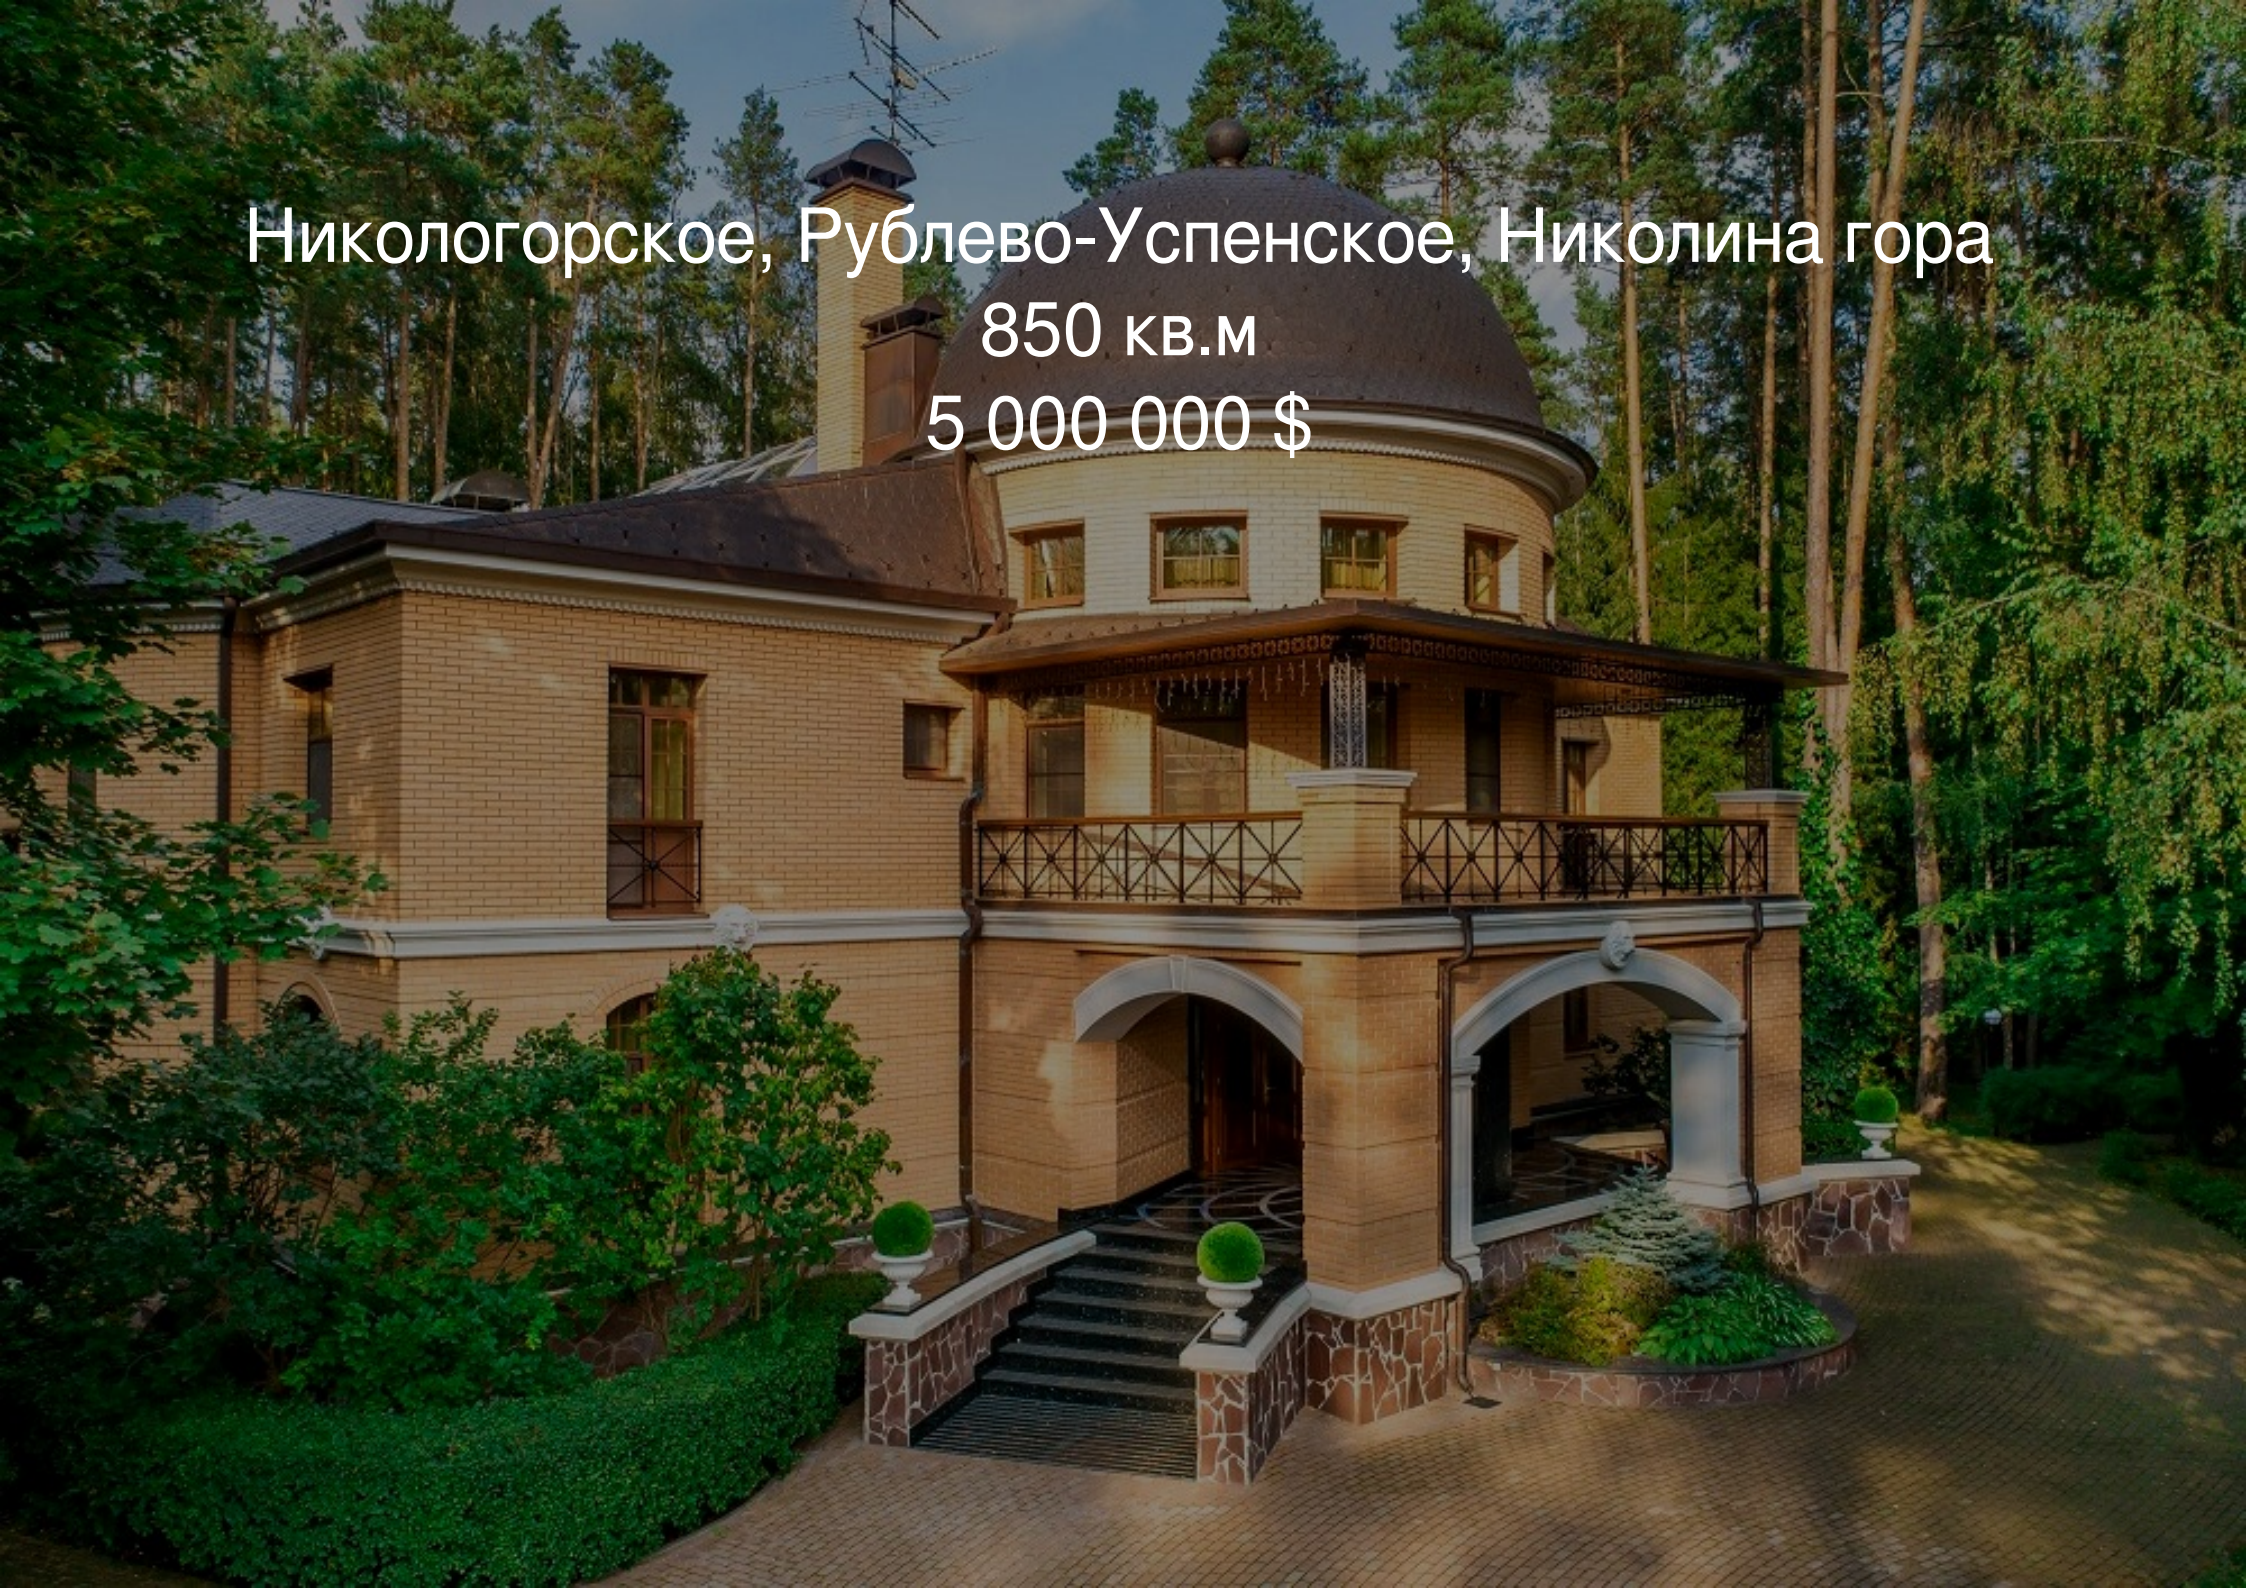

Никологорское, Рублево-Успенское, Николина гора

850 кв.м

5 000 000 \$

Описание домовладения

Площадь дома - 850 м²

Готовность дома - "Под ключ" с мебелью

Площадь участка - 50 соток

Количество спален - 5

Машиноместа - 2

Тип участка - лесной

Ландшафтное оформление -

Просторный участок 0,5 га позволяет прочувствовать приватность данного предложения и чувство единения с природой.

Рублево-Успенское
Николина гора
Никологорское

Описание

Предлагается особняк в одном из лучших экологически чистых мест на Рублево-Успенском шоссе - Николина Гора, в элитном коттеджном поселке «Никологорское».

Дом утопает в хвойном лесном массиве. Особняк полностью готов к проживанию, укомплектован дизайнерской мебелью таких брендовых домов Италии, как Francesco Molon, Versace и пр. В отделке использованы материалы высокого уровня - драгоценные породы дерева, покрытые золотом обои из пробкового дерева, мрамор и гранит редких пород.