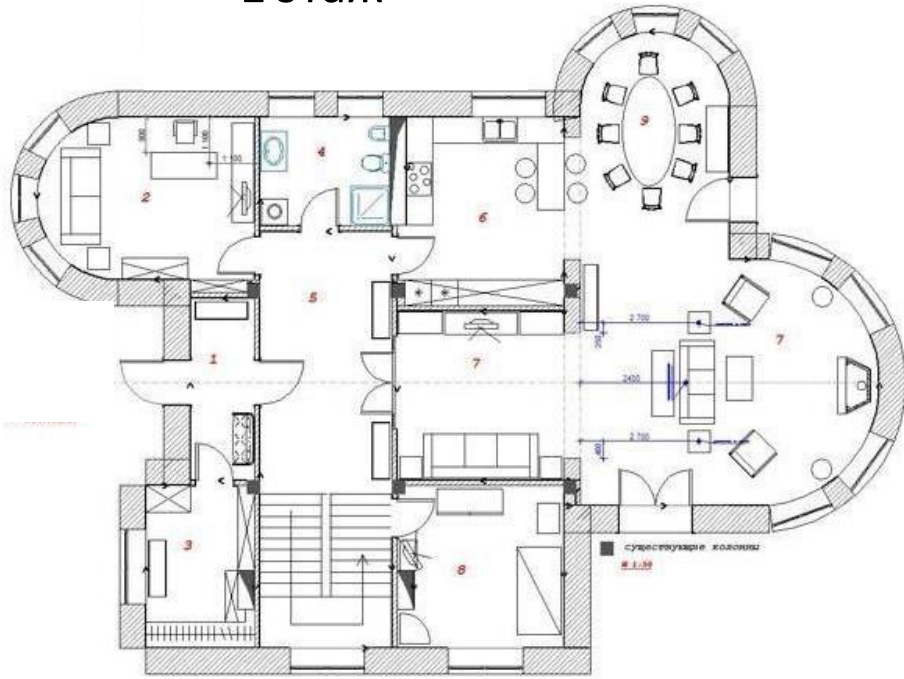

Миллениум Парк

Новорижское шоссе, 20 км

Площадь участка 23,37 сот.

Площадь дома 493 м²

Отделка - частично под ключ

139 000 000 рублей

Планировка:

- Первый этаж: холл, гардеробная, гостиной с/у, кабинет, кухня, гостиная с выходом на веранду, столовая, гостевая спальня

- Второй этаж: мастер-блок с с/у и гардеробной комнатой, спальня с с/у и гардеробной комнатой и спальня с с/у

- Третий этаж: комната свободного назначения, спальня с с/у

На участке также есть гостевой дом 241 м2 (кухня- столовая, 3 спальни, с/у – отделка под ключ; отдельный СПА-комплекс под отделку (сауна с купелью, душевые, с/у, зона отдыха) и гараж на 2 авто.

1 этаж

2 этаж