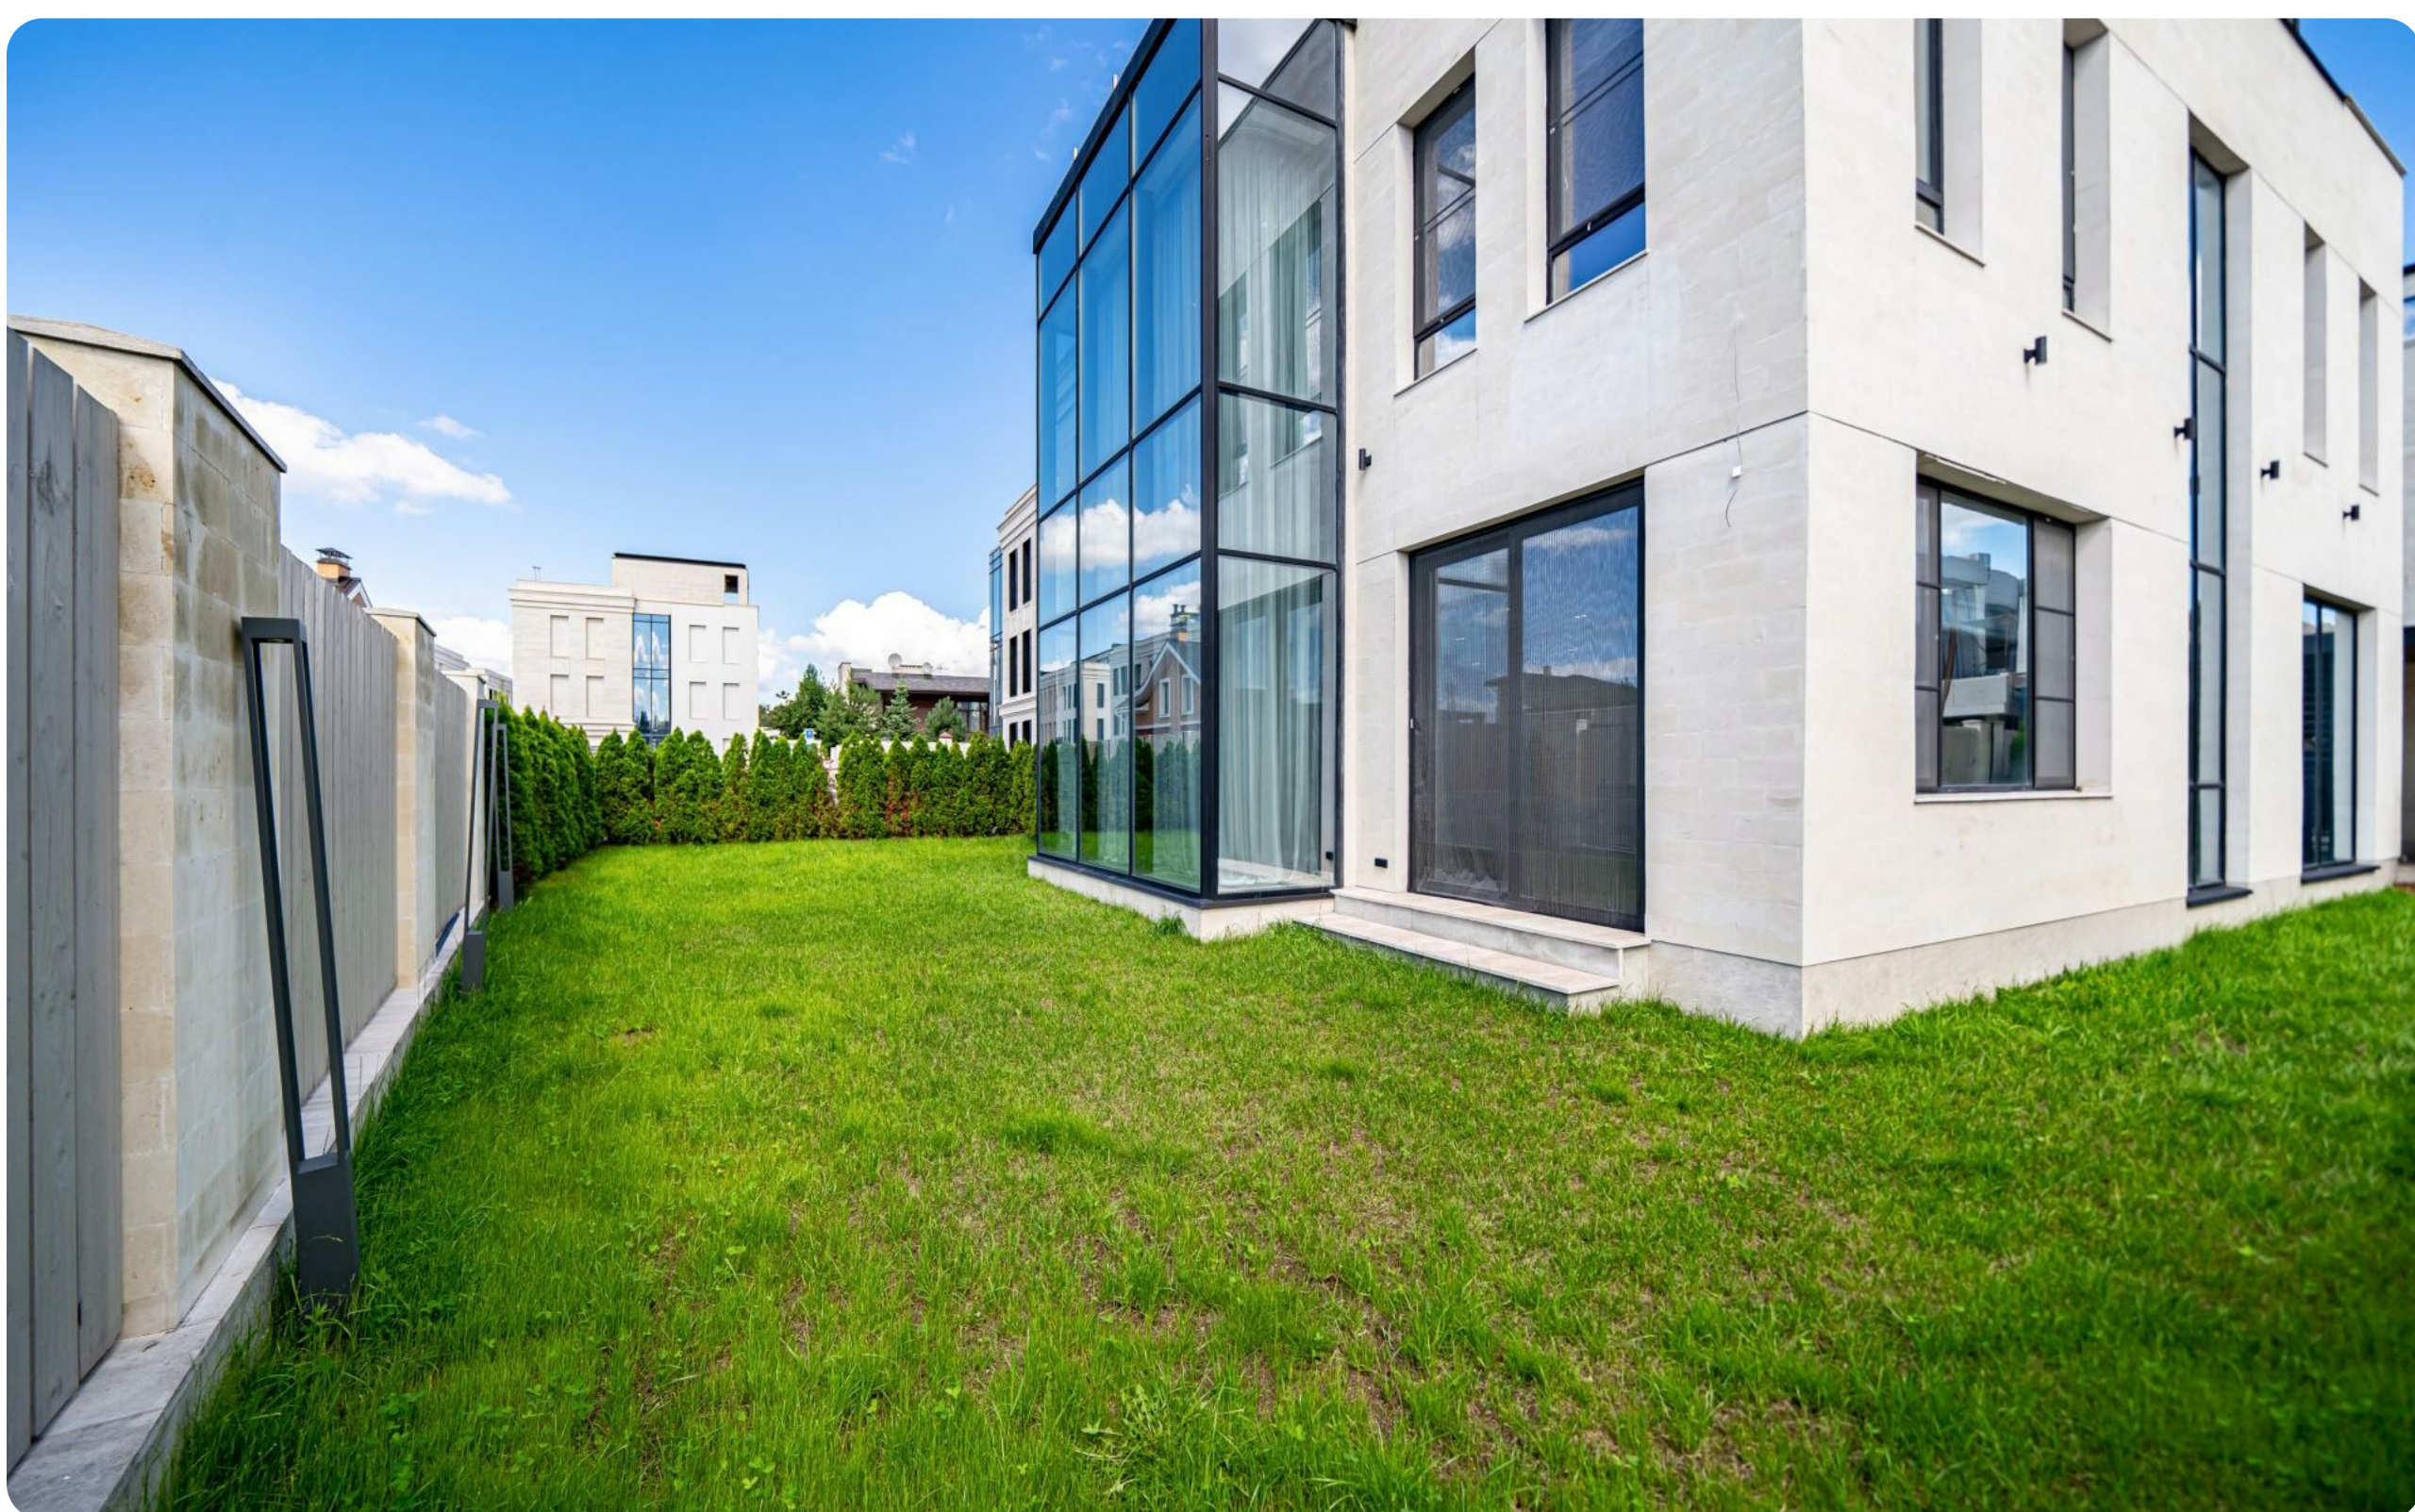

Коттеджный поселок
"Lumiere"

185 000 000 ₽