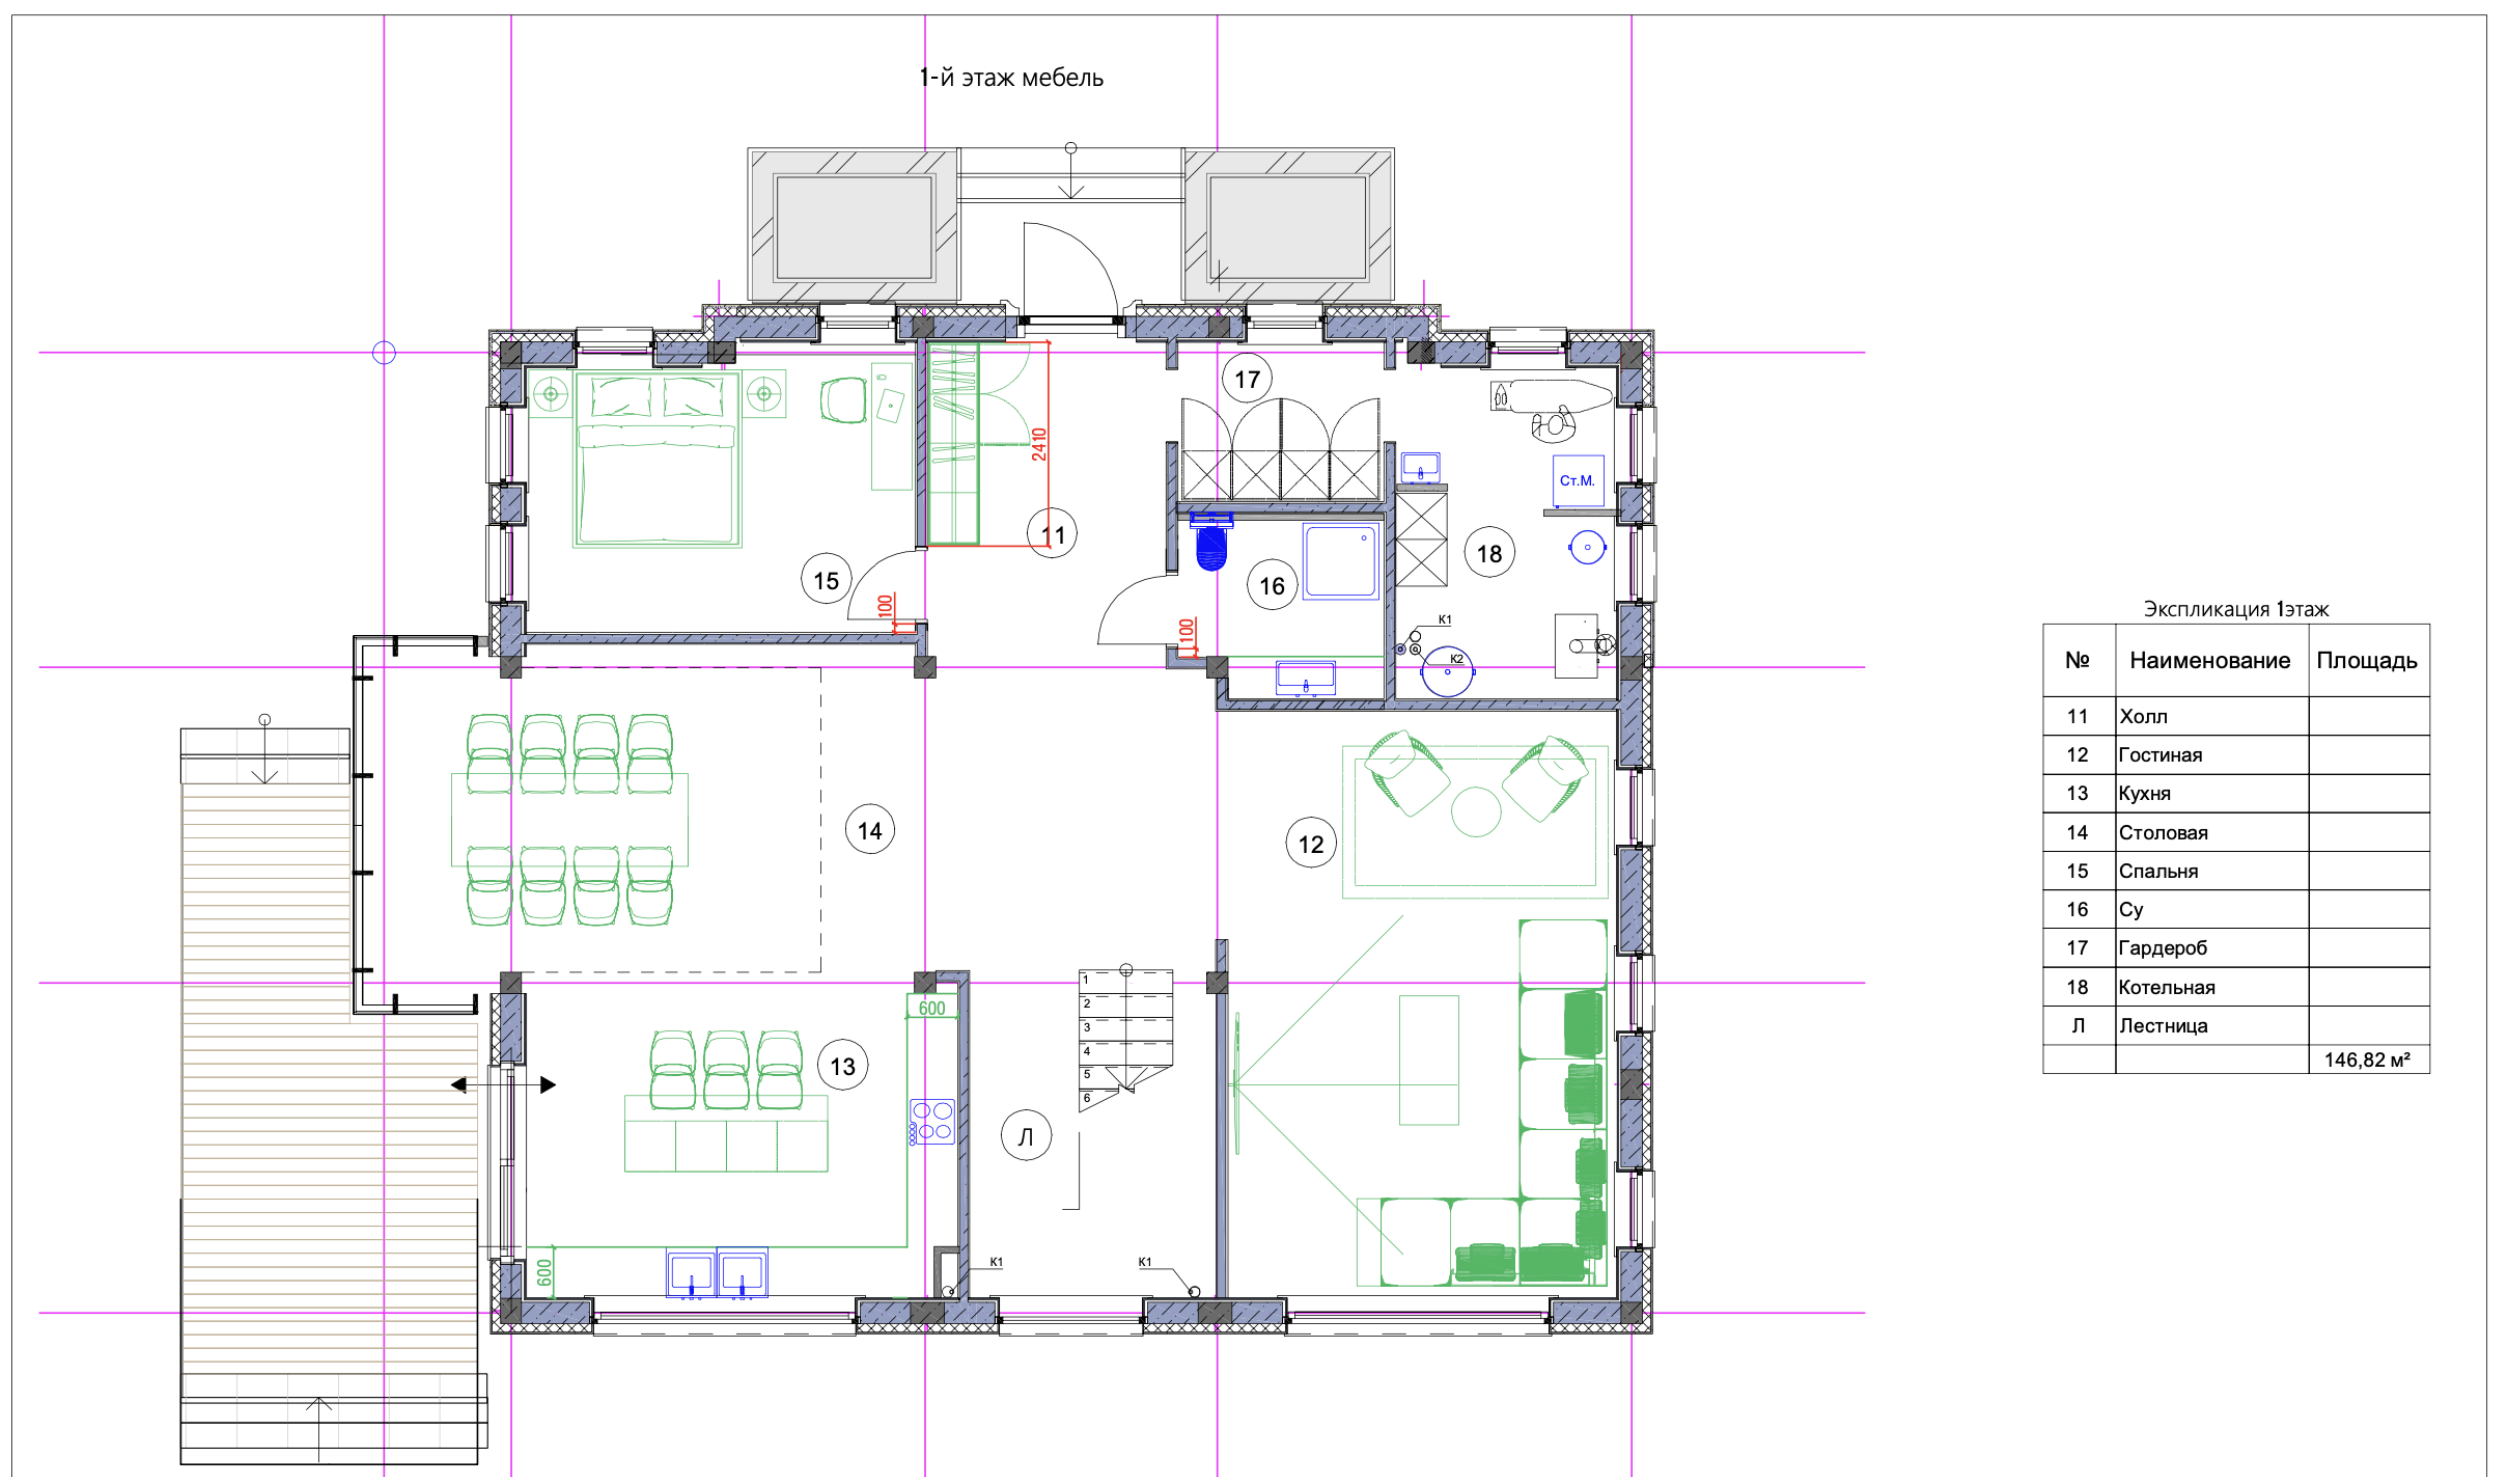

Планировка

Лот: 2030025

Коттеджный поселок
"Lumiere"

185 000 000 Р