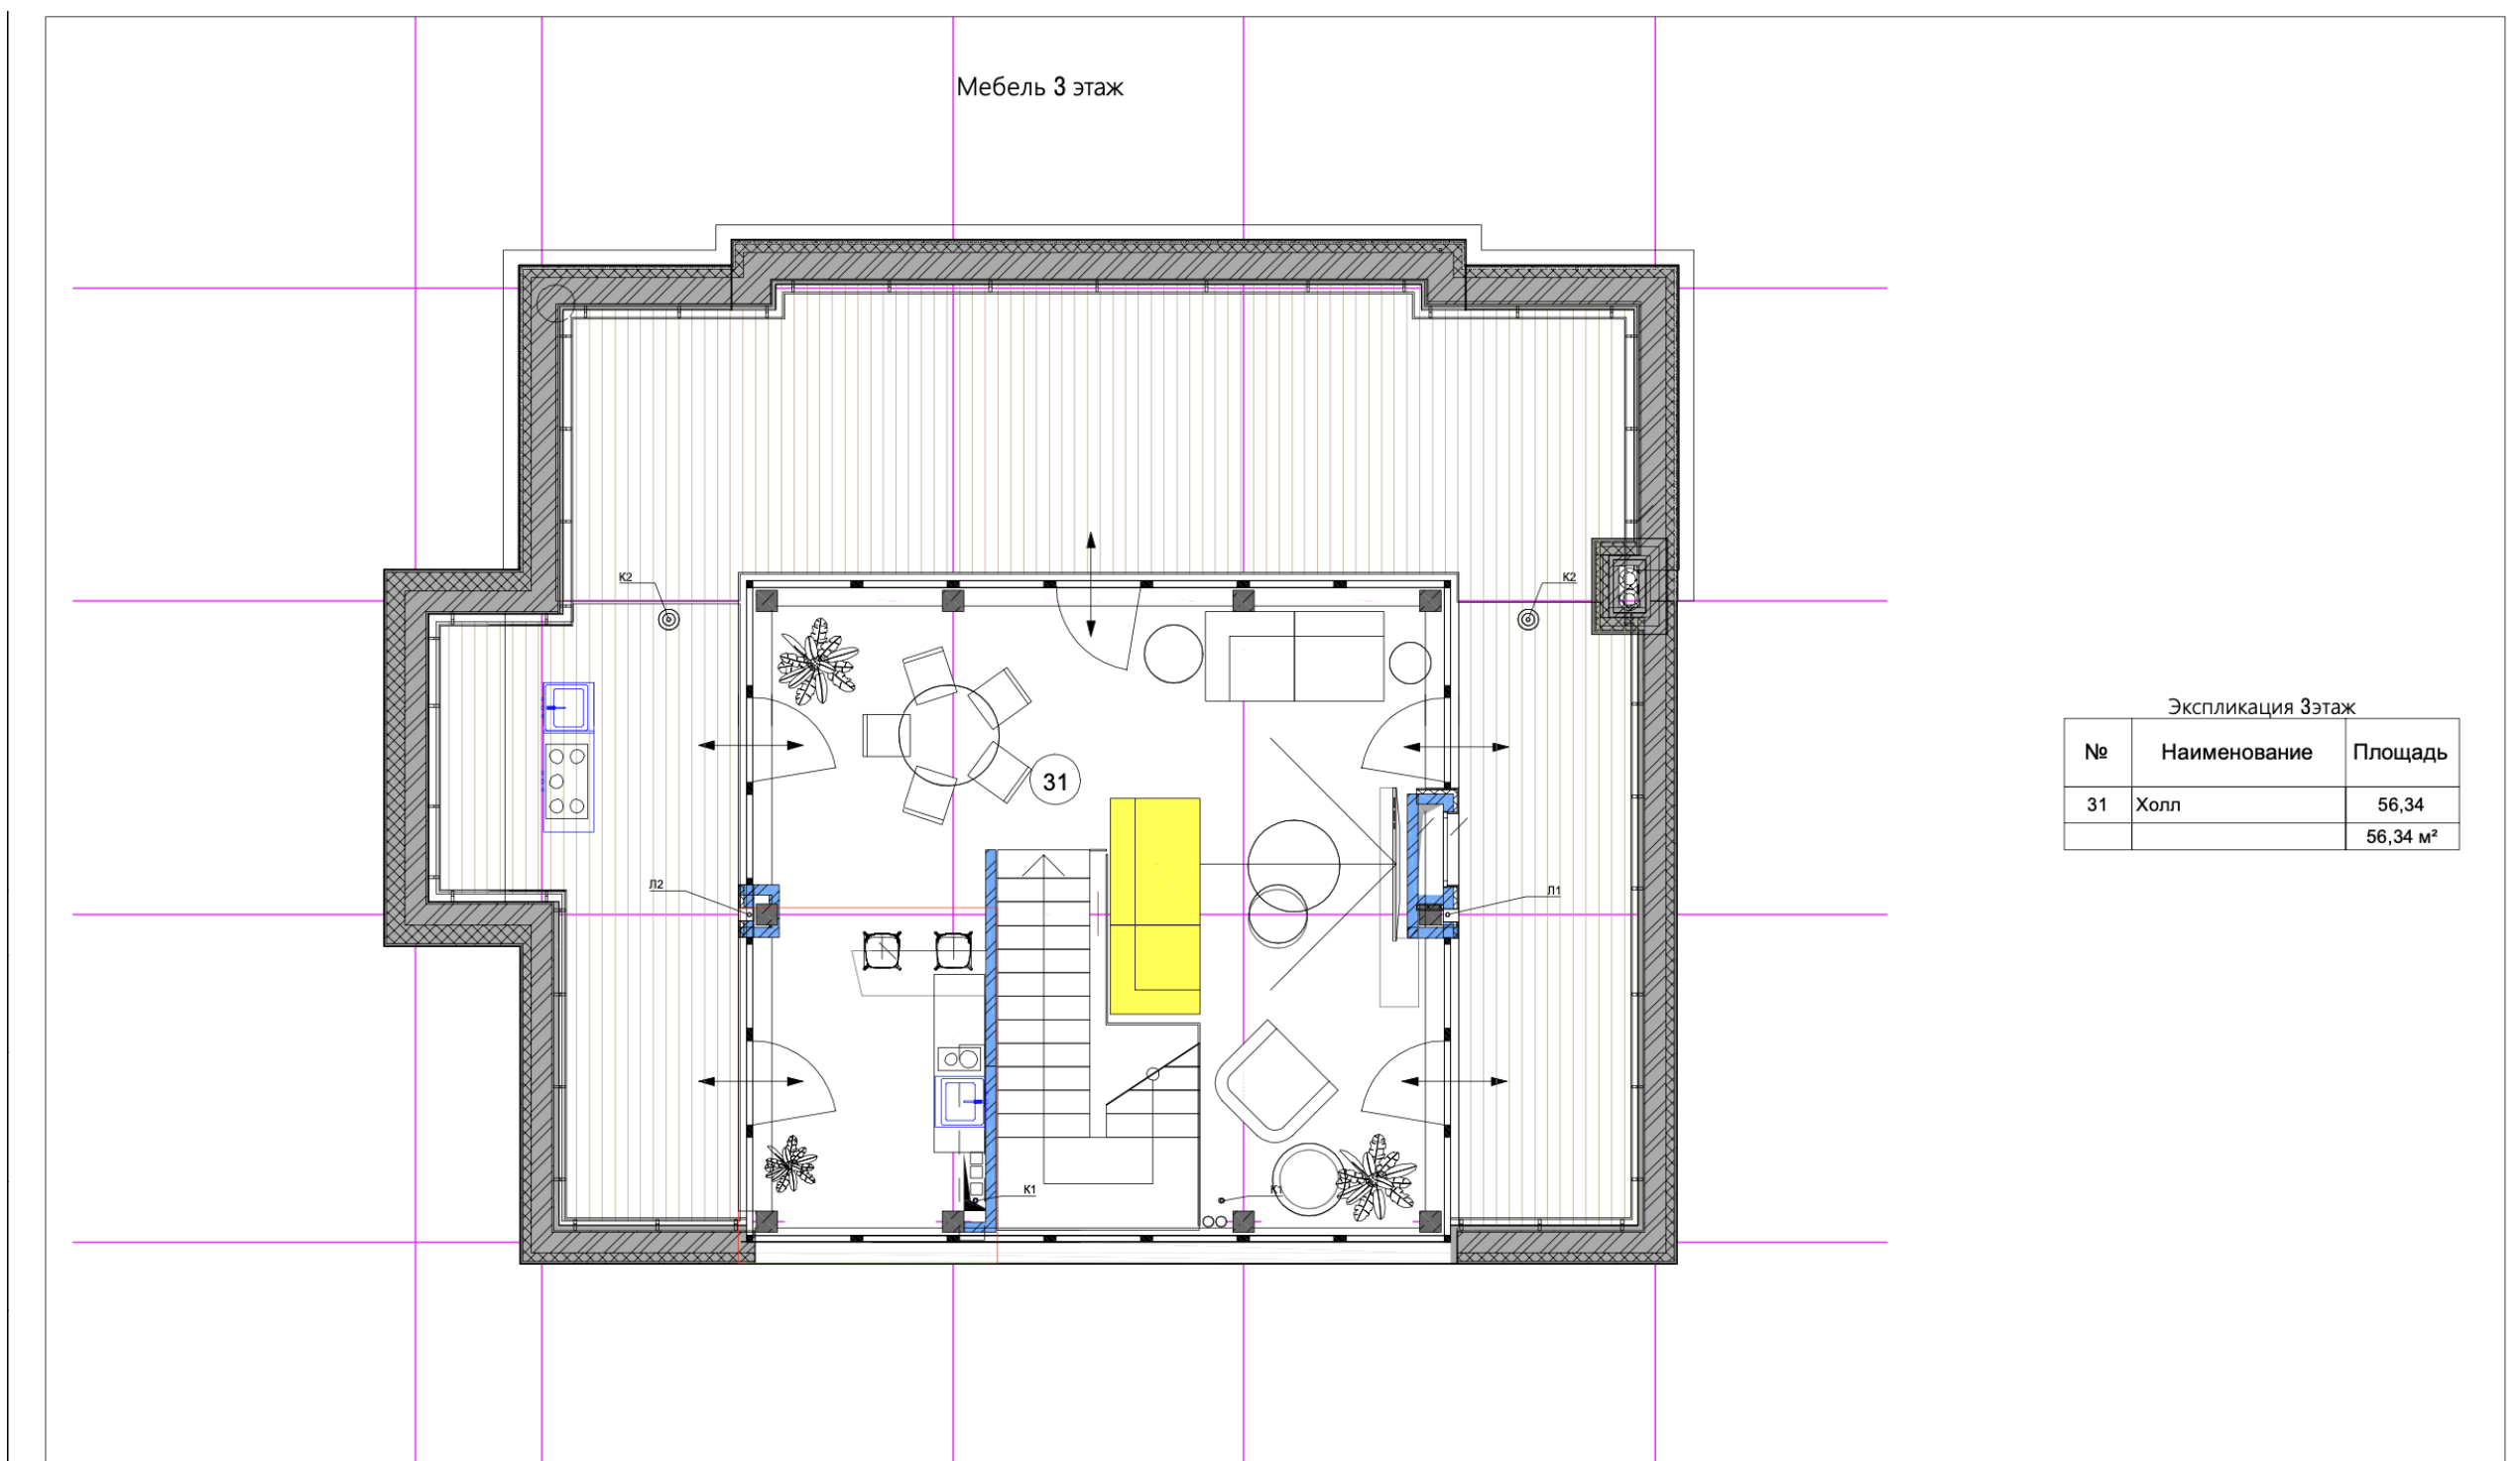

Планировка

Лот: 2030025

Коттеджный поселок
"Lumiere"
185 000 000 Р