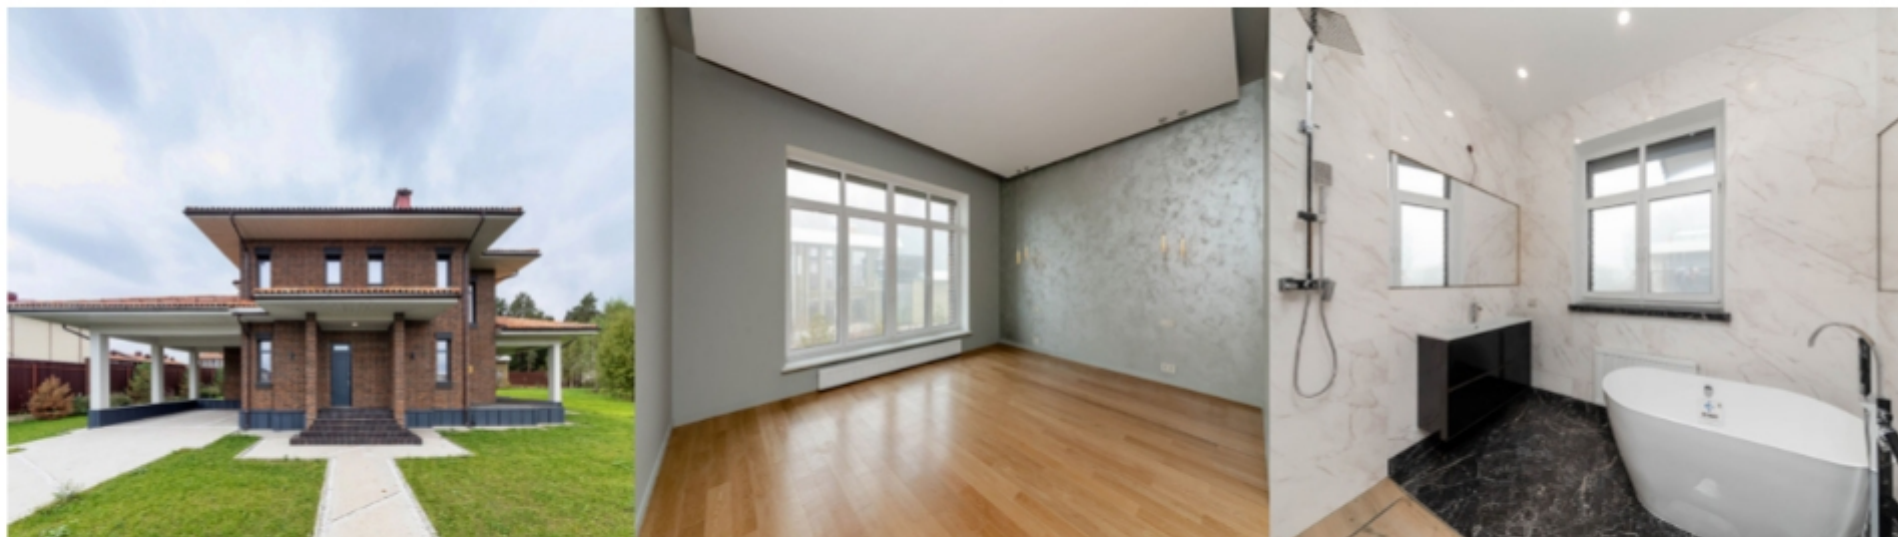

Новый коттедж с отделкой "под ключ" премиум-класса

Кирпичный коттедж построен с использованием дорогих отделочных материалов европейских производителей в современном стиле Л. Райта с панорамными окнами и высокими потолками. Коттедж облицован декоративным кирпичом, кровля из натуральной черепицы производства Франции. Во внутренней отделке использованы премиальные материалы ведущих зарубежных производителей, установлена сантехника ведущих европейских производителей.

2 ЭТАЖ

холл-библиотека, спальная комната владельцев с панорамными окнами и собственными гардеробной и ванной комнатами, две спальные комнаты, кабинет, ванная комната

1 этаж

2 этаж

Панорамные окна и высокие потолки создают ощущение пространства и воздуха