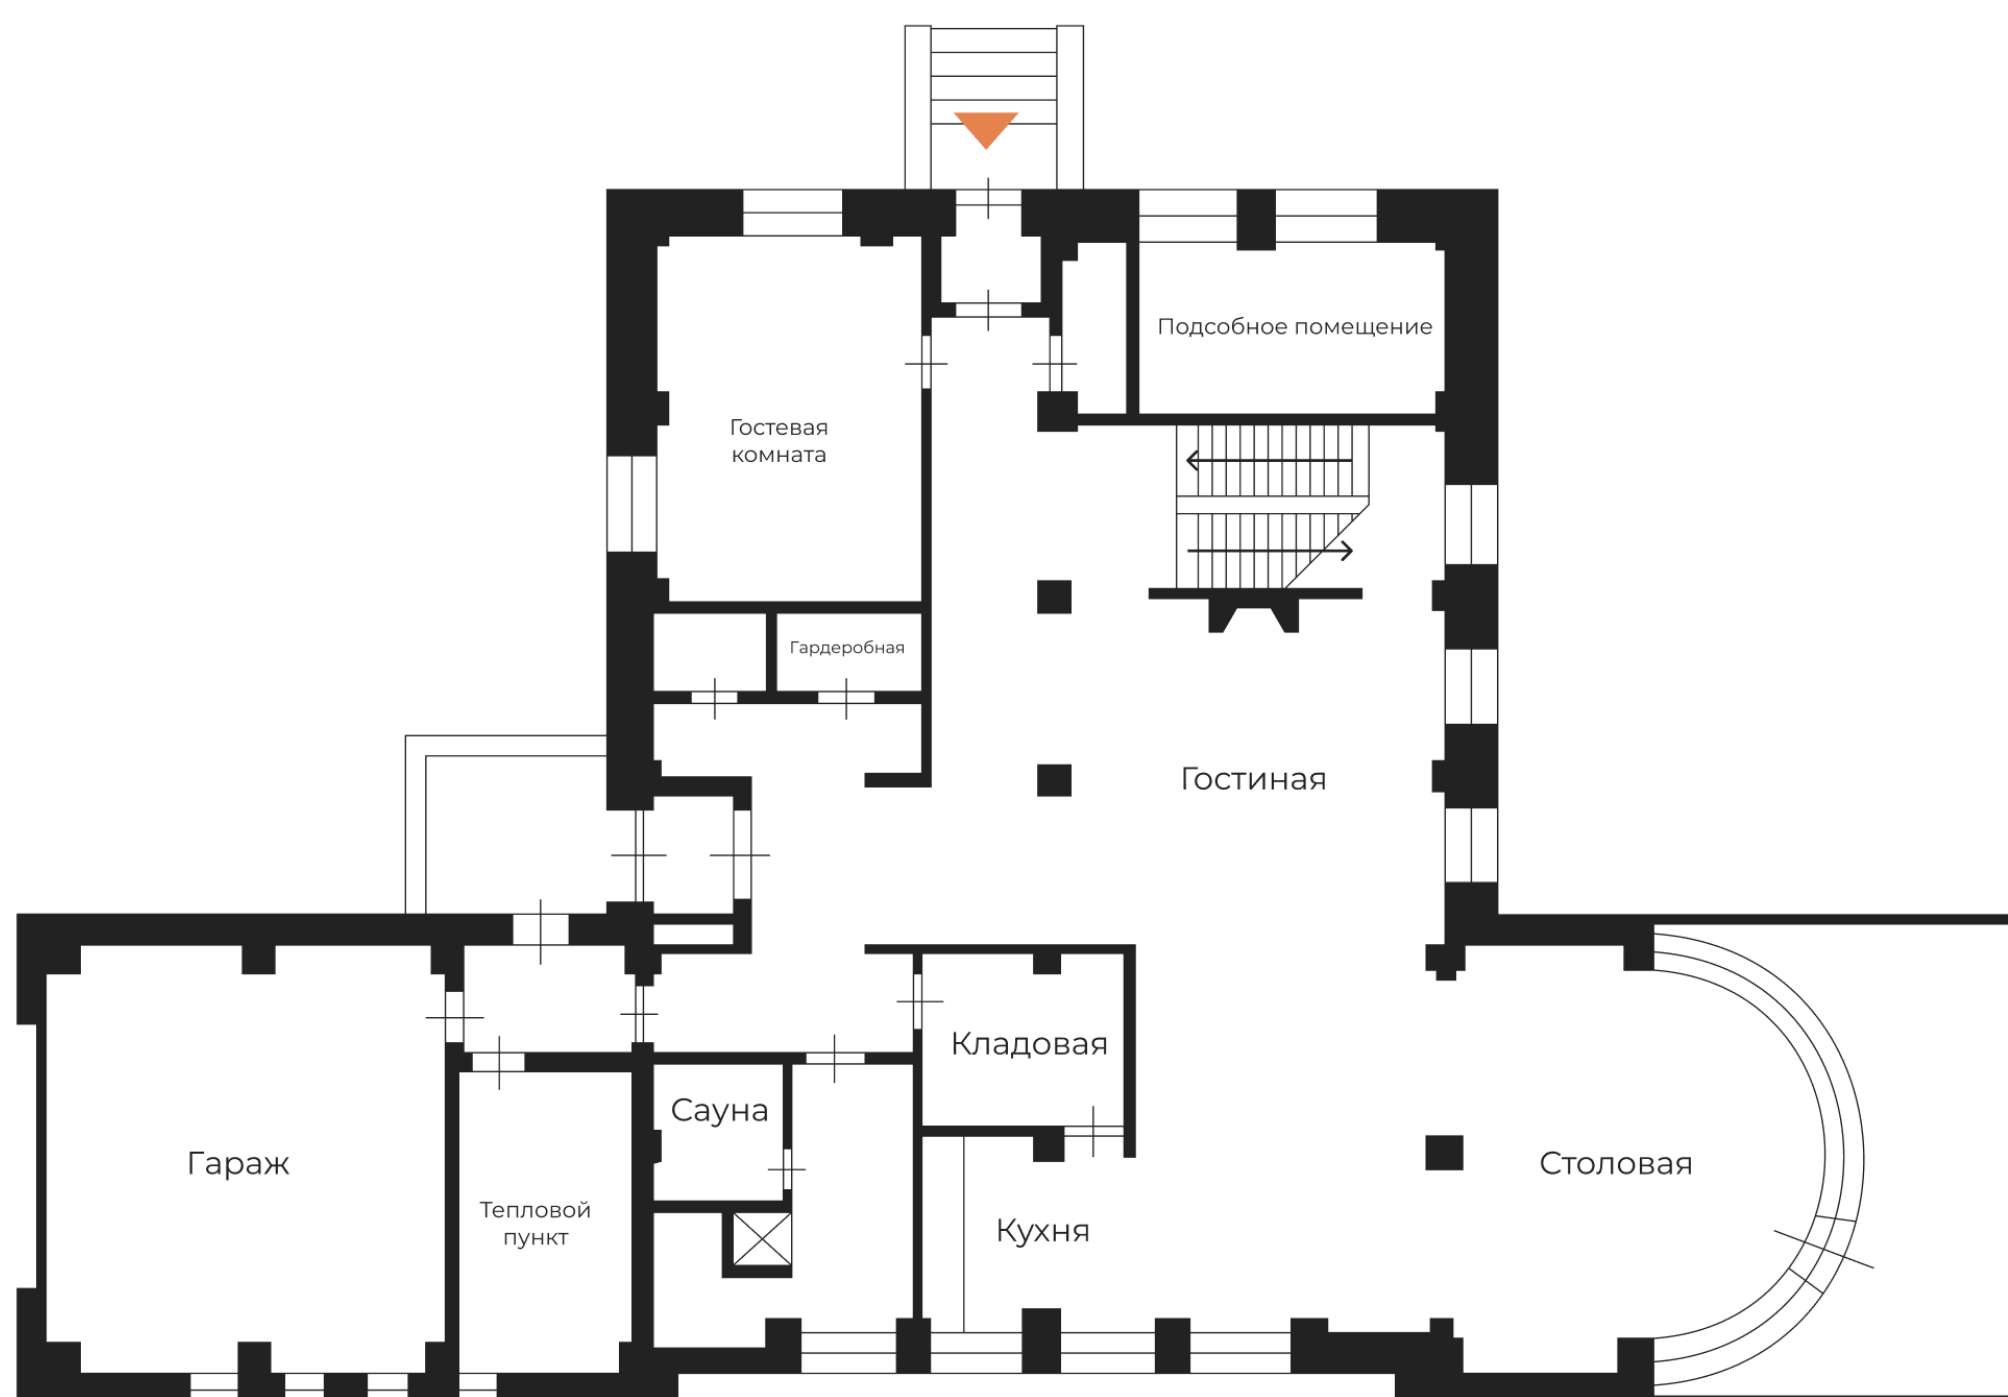

Планировка

Лот: 1989861

Коттеджный поселок "Подмосковные вечера"

170 000 000 Р