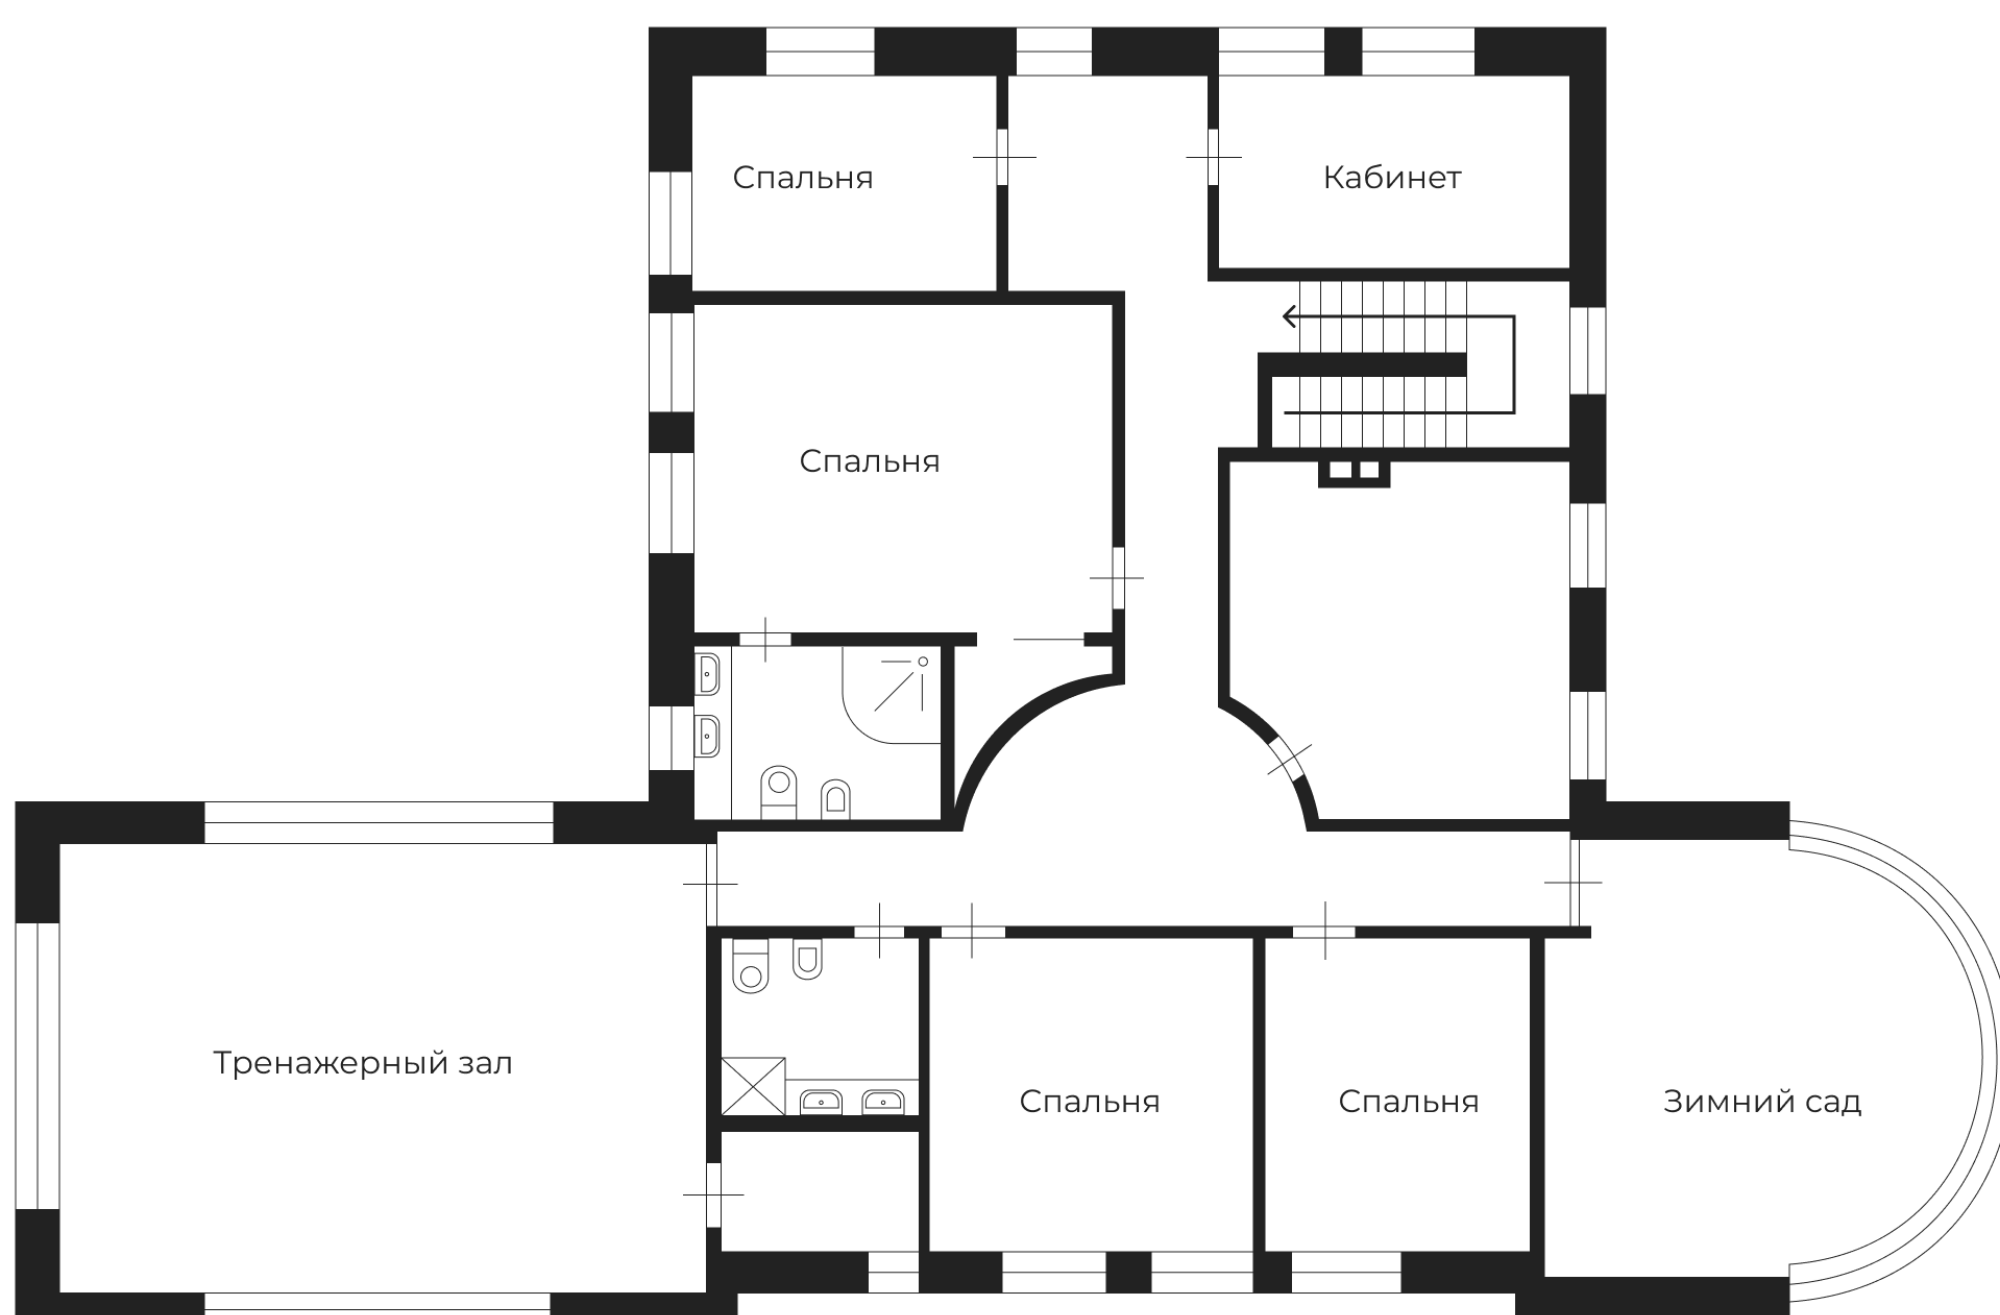

Планировка

Лот: 1989861

Коттеджный поселок "Подмосковные вечера"

170 000 000 Р