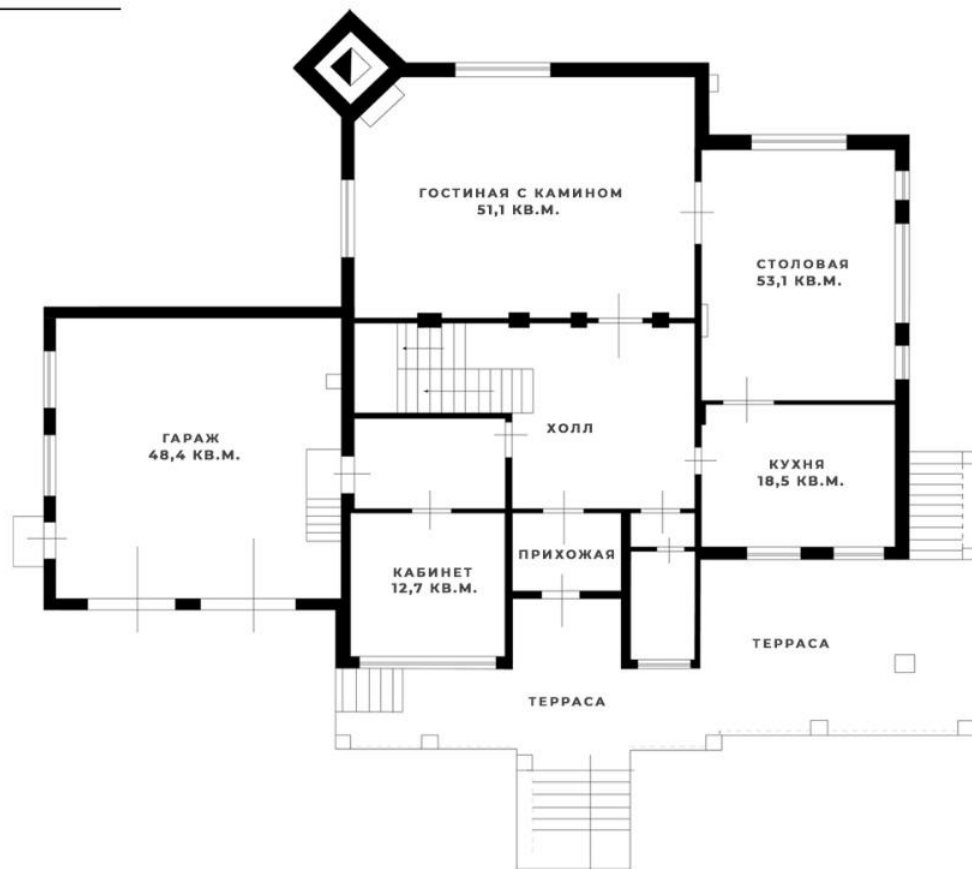

ПЕРВЫЙ ЭТАЖ