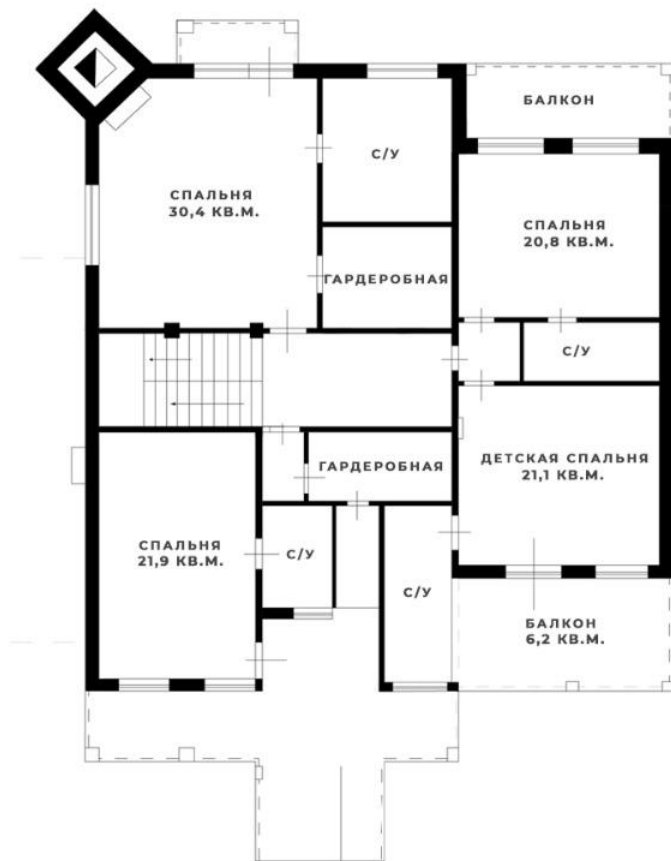

ВТОРОЙ ЭТАЖ