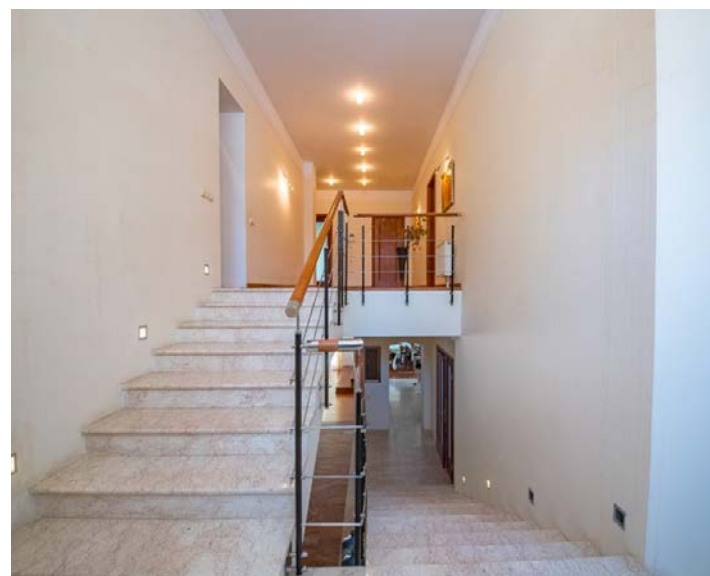

| Общие зоны