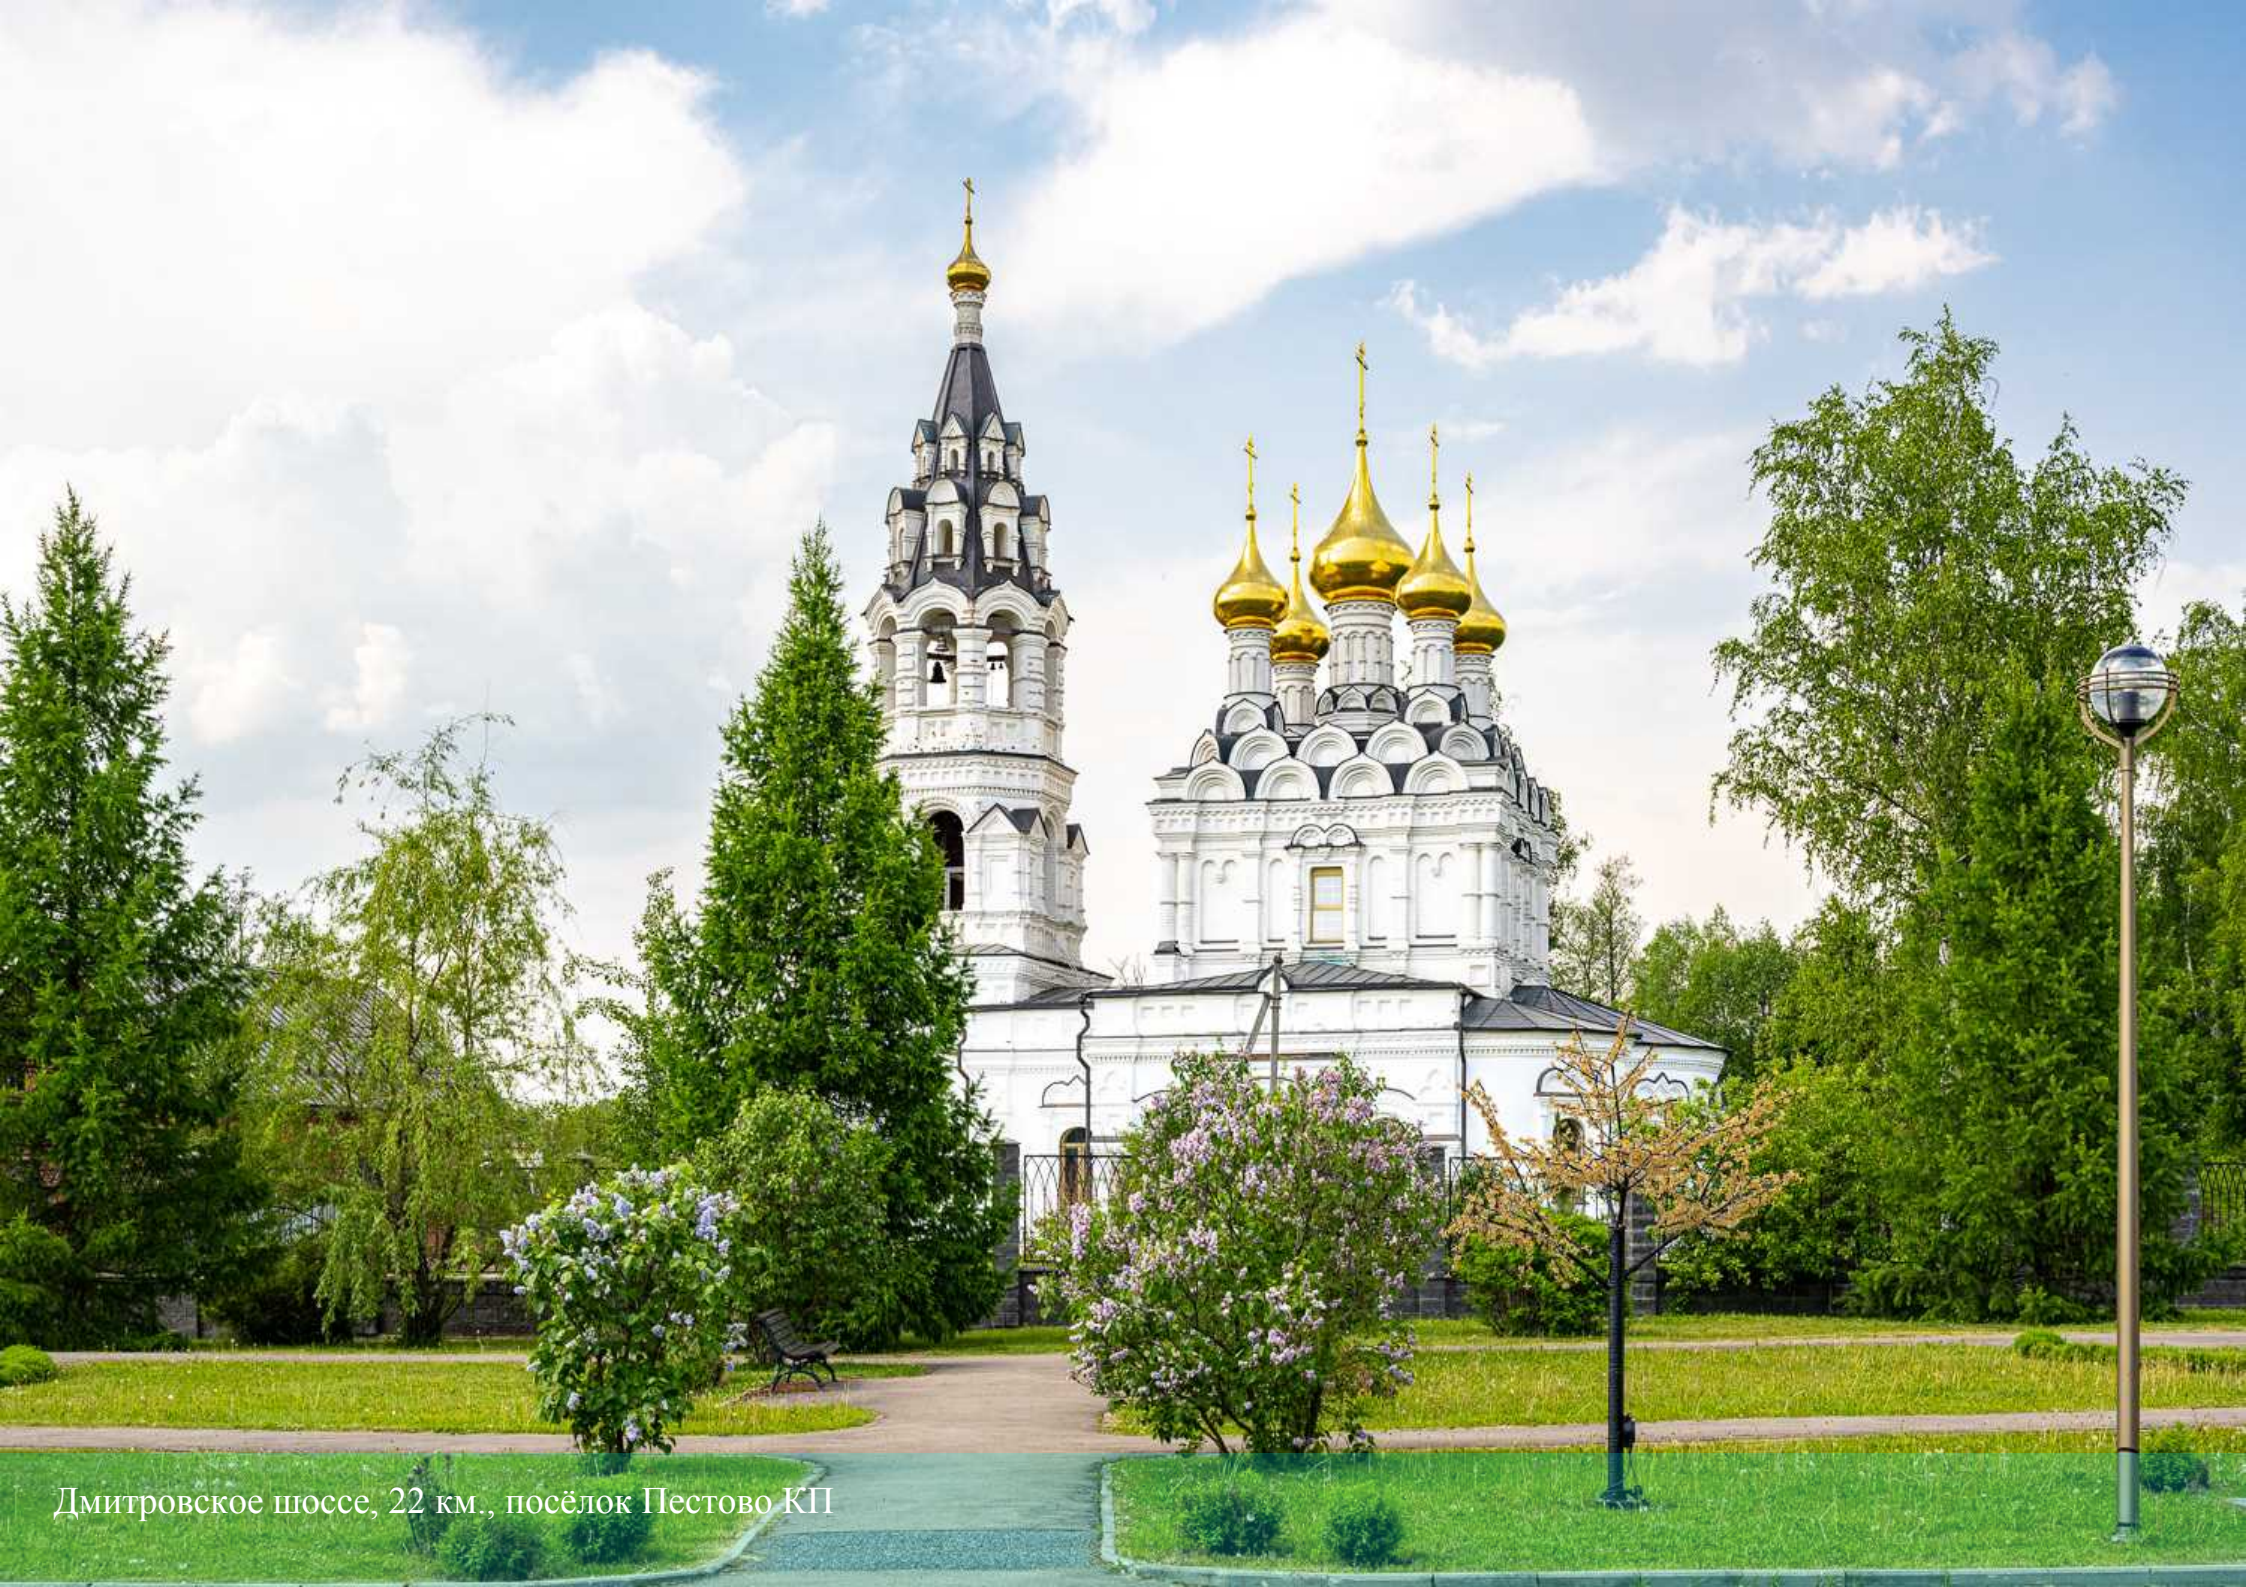

Дмитровское шоссе, 22 км., посёлок Пестово КП