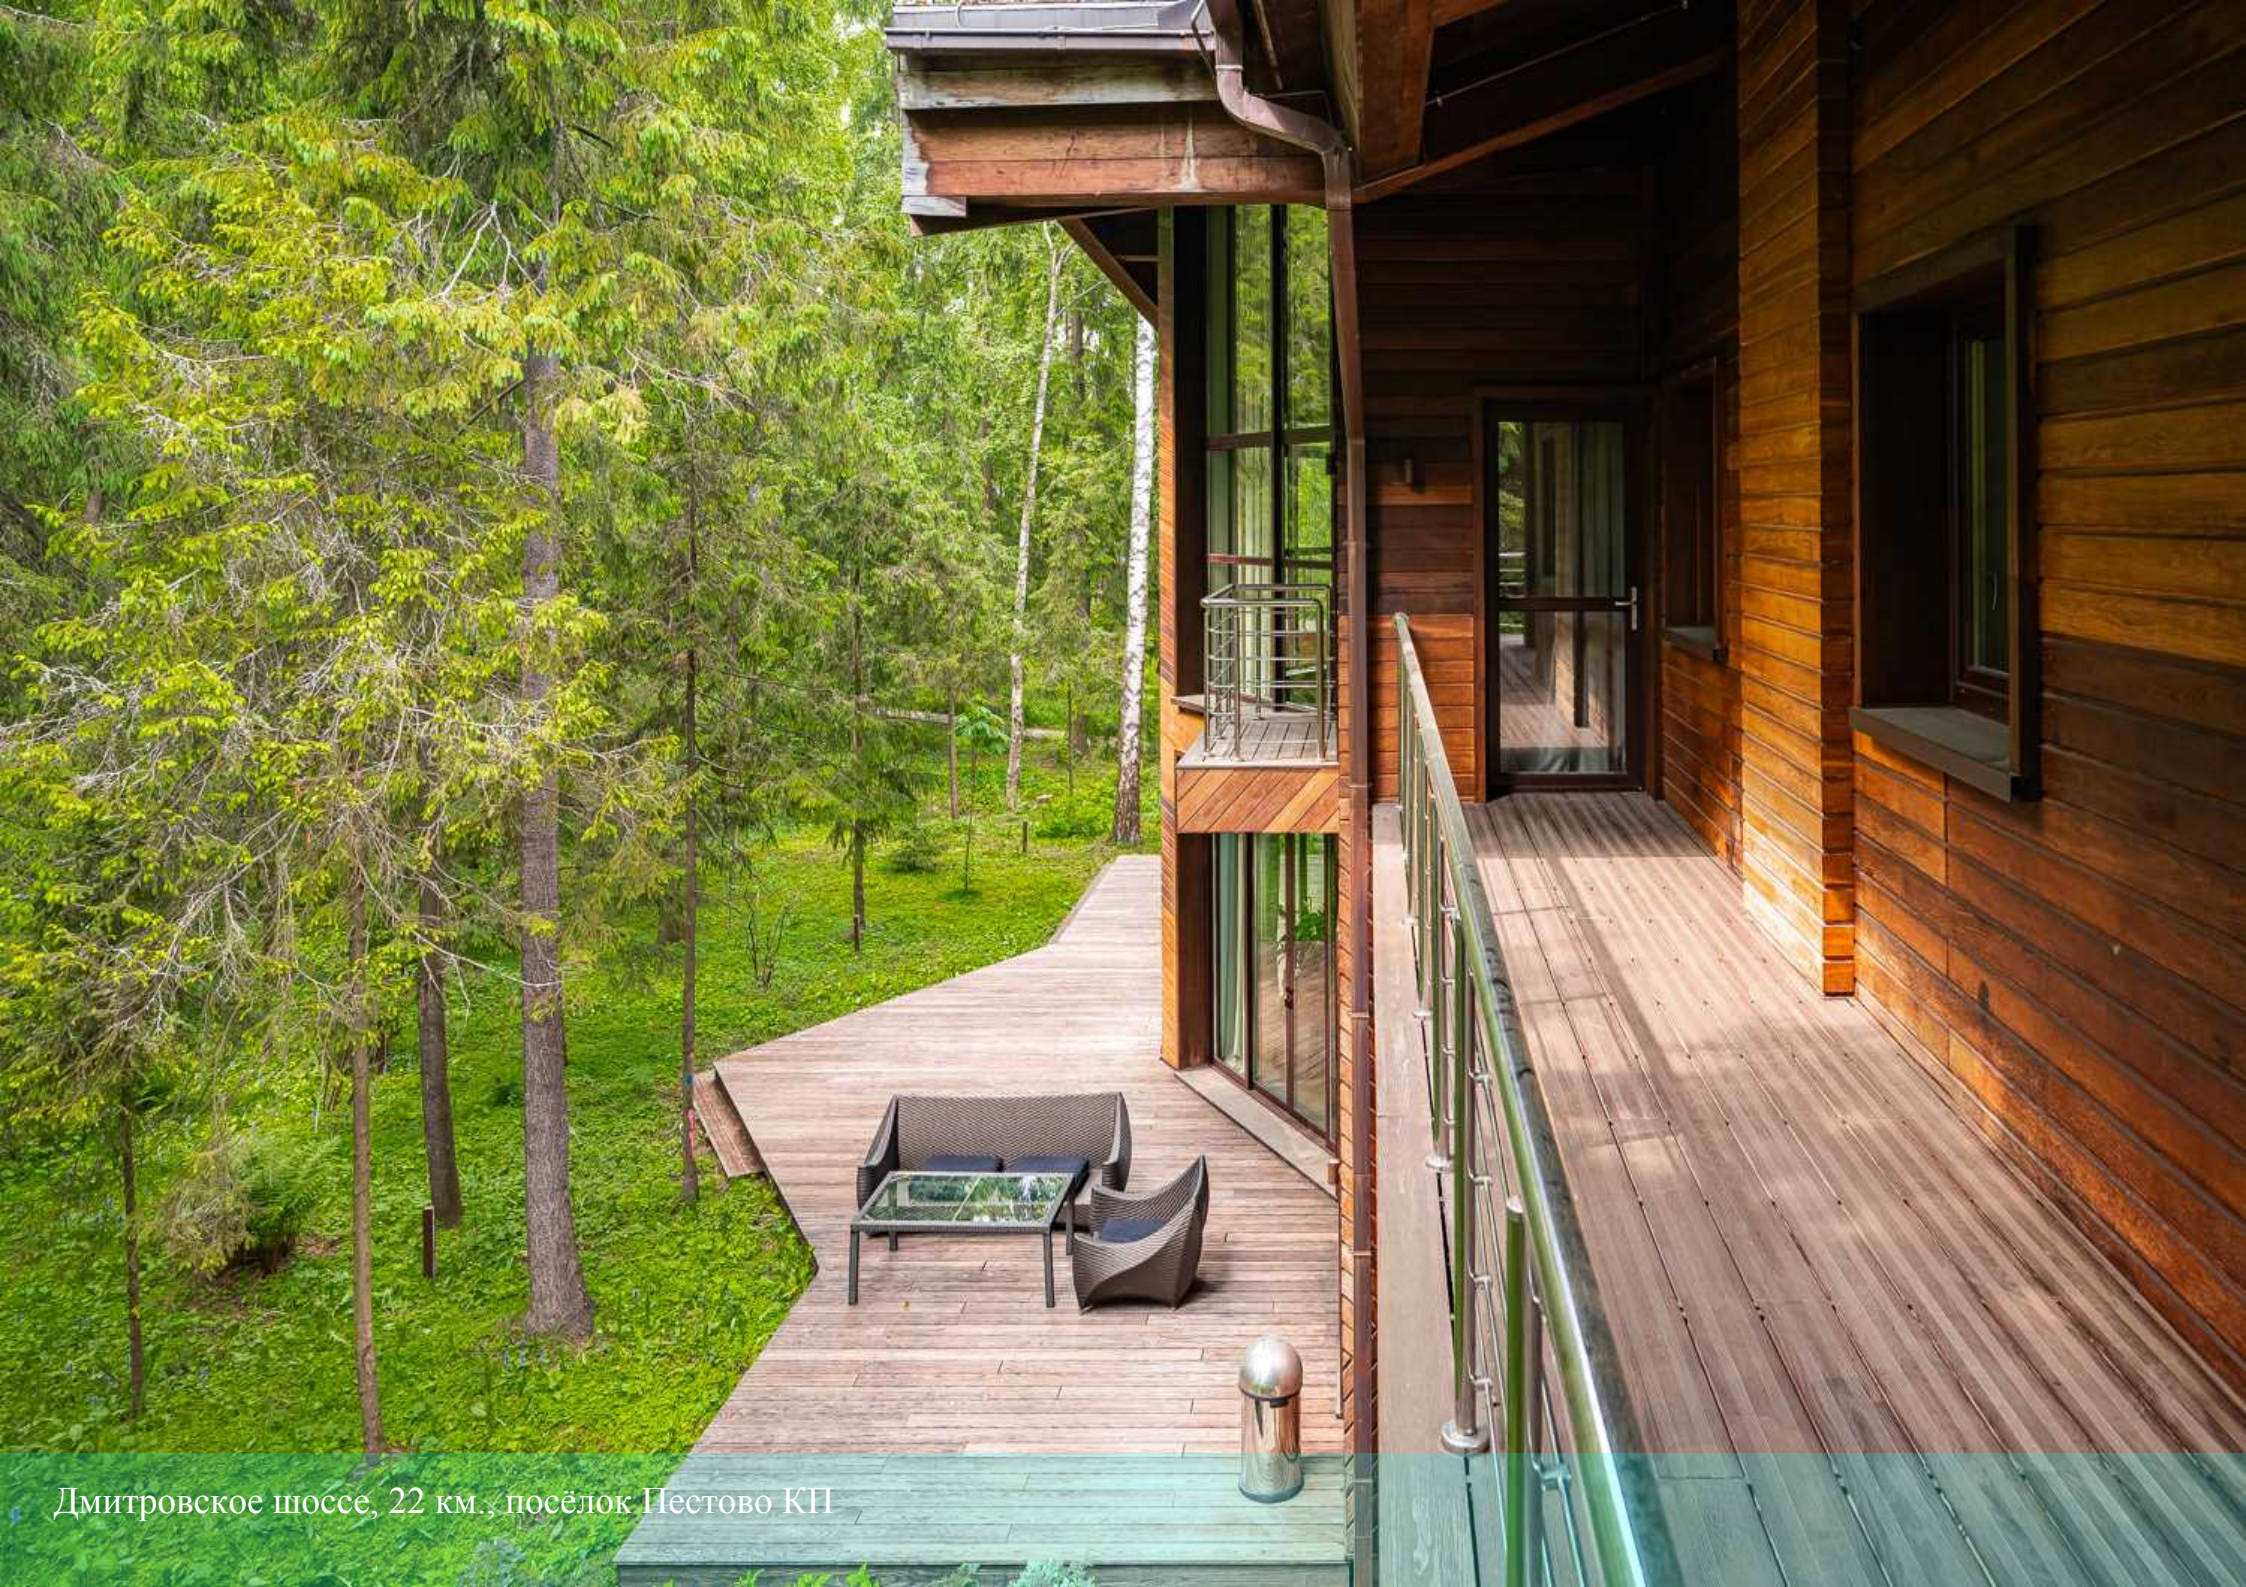

Дмитровское шоссе, 22 км., посёлок Пестово КН