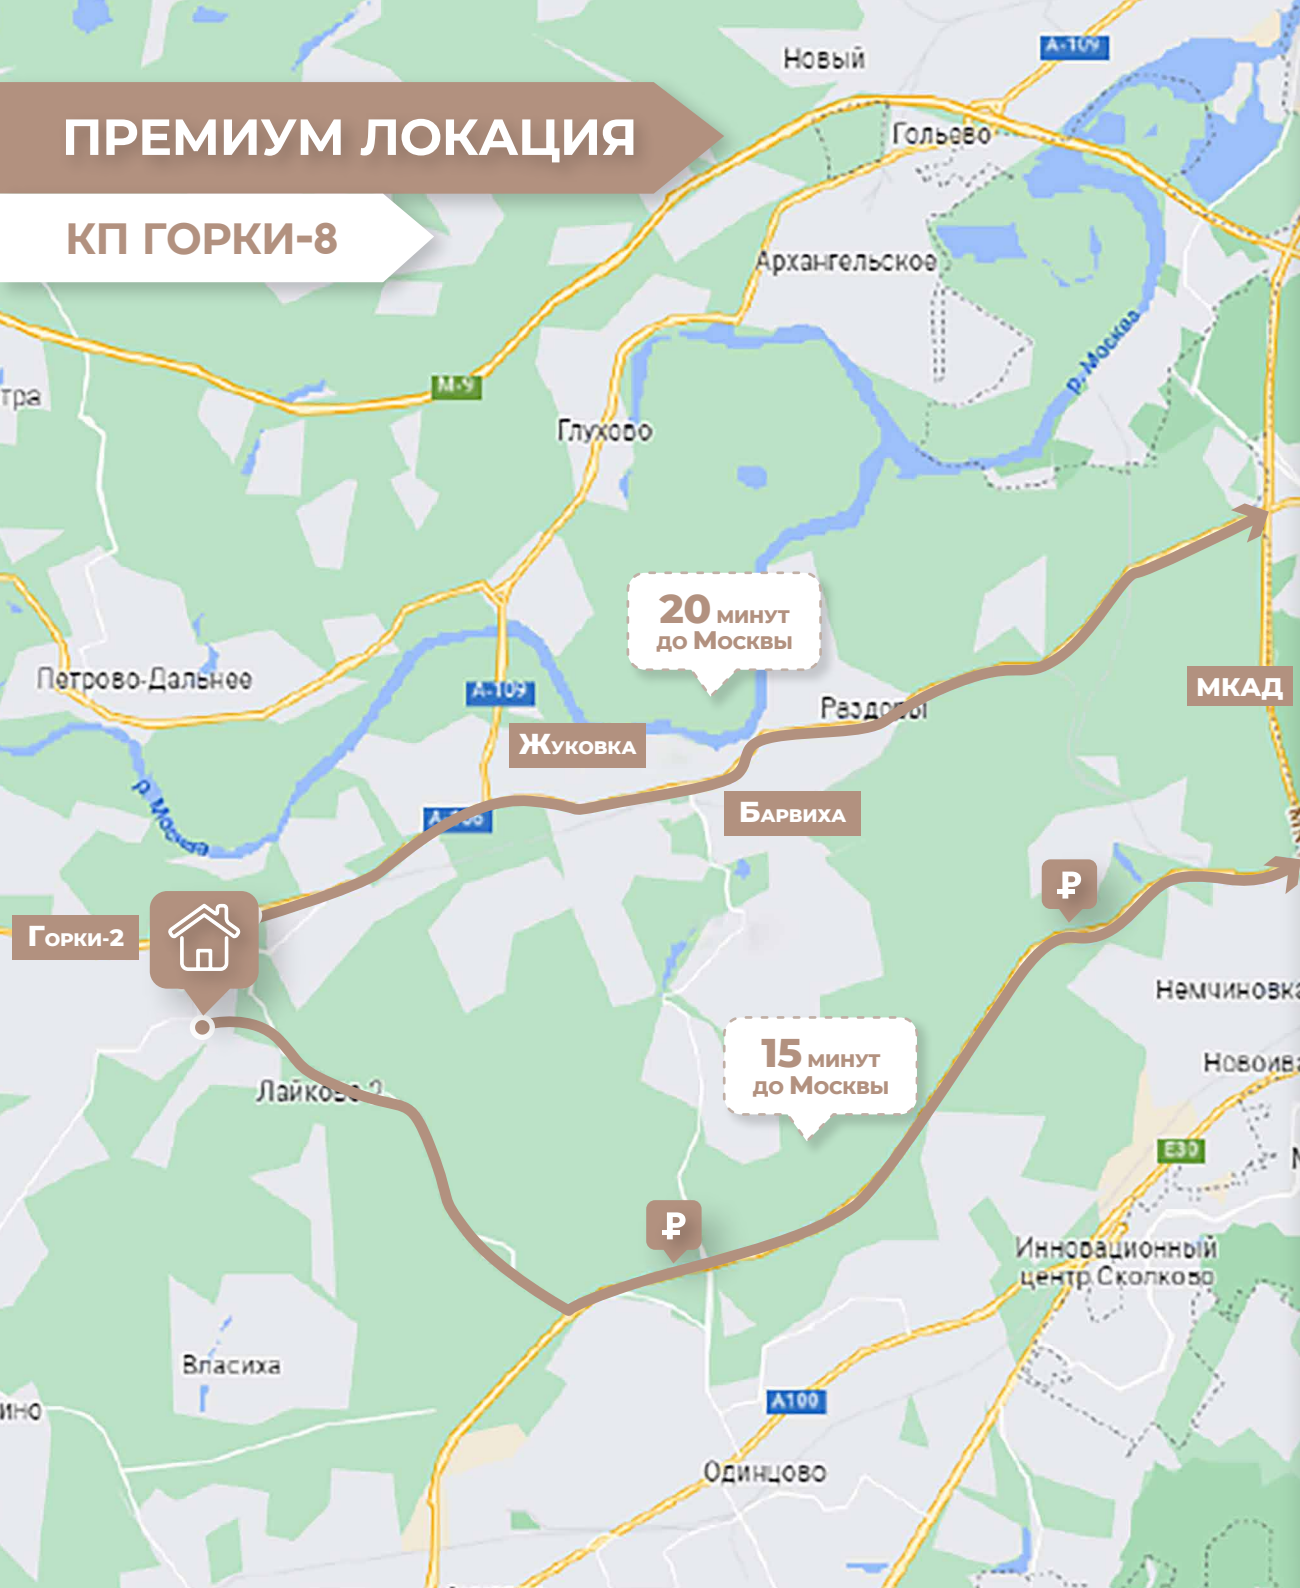

ЦЕНА ПО ЗАПРОСУ

ПРЕМИУМ ЛОКАЦИЯ

КП ГОРКИ-8

ЛЕСНОЙ СТРОГО ОХРАНЯЕМЫЙ КОТТЕДЖНЫЙ ПОСЁЛОК НА РУБЛЕВО-УСПЕНСКОМ ШОССЕ С УНИКАЛЬНЫМ МЕСТОПОЛОЖЕНИЕМ. ПО ВЫСОКОСКОРОСТНОЙ ПЛАТНОЙ АВТОТРАССЕ МОЖНО ДОЕХАТЬ ДО МОСКВЫ ЗА 15 МИНУТ. ВСЯ БОГАТАЯ ИНФРАСТРУКТУРА РУБЛЕВО-УСПЕНСКОГО ШОССЕ – В 5-15 МИНУТАХ.