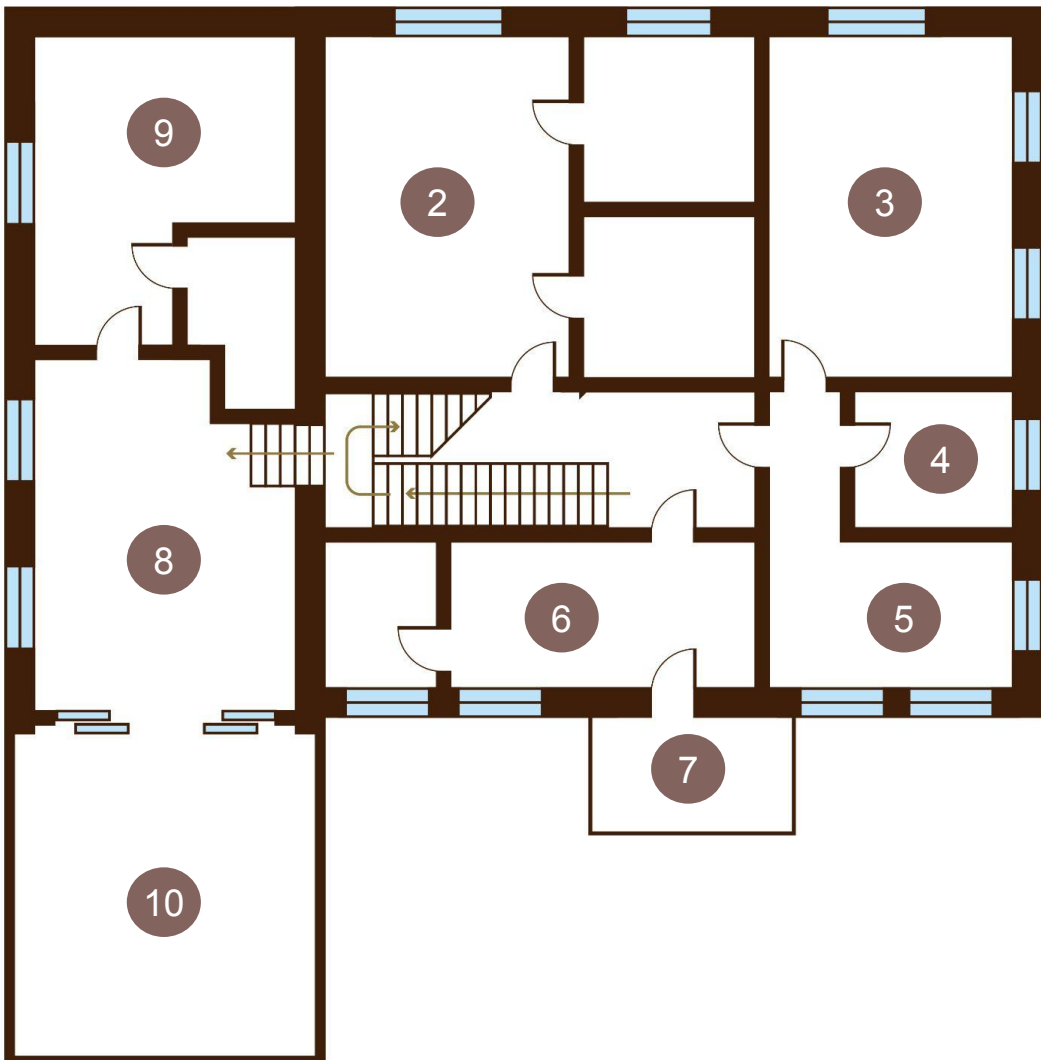

Новый дом 600м2 с облицовкой из природного камня, наполненный светом и воздухом, для ценителей загородной жизни

- ✓ Дом 600м², 3 этажа
- ✓ Участок 10 соток
- ✓ 6 спален
- ✓ Панорамные окна

Планировка дома

1 этаж:

- 1) Холл
- 2) Кабинет
- 3) Санузел
- 4) Гардеробная
- 5) Столовая
- 6) Гостиная
- 7) Кухня
- 8) Летняя веранда
- 9) Котельная
- 10) Гараж

Планировка дома

2 этаж:

- 1) Лестничный холл
- 2) Главная спальня 1 с гардеробной и ванной
- 3) Детская спальня 1
- 4) Детский санузел
- 5) Детская спальня 2
- 6) Гостиная 1
- 7) Балкон гостевой
- 8) Главная спальня 2
- 9) Гардеробная
- 10) Летняя веранда

Планировка дома

мансарда:

- 1) Холл-гостиная
- 2) Прачечная
- 3) Гостиная
- 4) Санузел
- 5) Гостиная
- 6) Кладовые
- 7) Кладовые

The image shows an empty room with a high, textured concrete ceiling. The walls are white and feature several windows with dark brown frames. On the left, a large panoramic window system provides a view of an outdoor area with trees and a brick structure. To the right, there are two smaller windows, each with a white radiator below it. The floor is a smooth, light-colored concrete. The overall atmosphere is bright and airy due to the natural light from the windows.