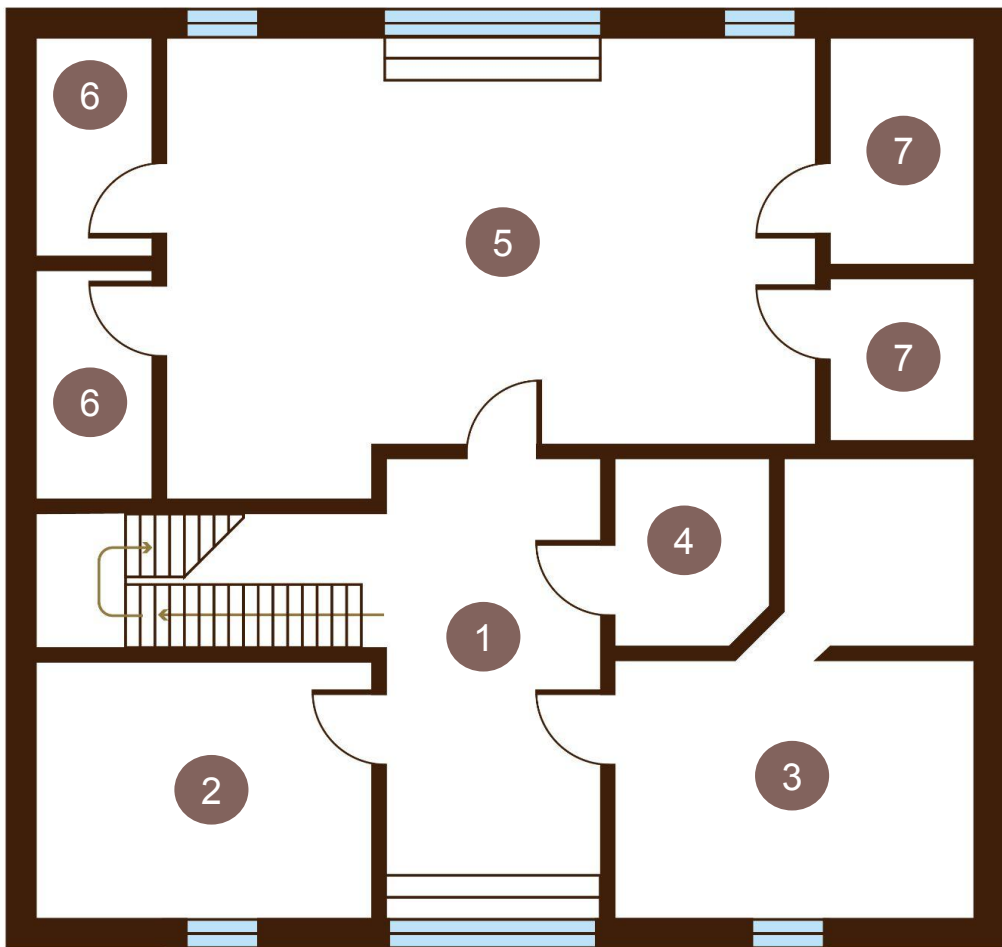

1 этаж:

- 1) Холл
- 2) Кабинет
- 3) Санузел
- 4) Гардеробная
- 5) Столовая
- 6) Гостиная
- 7) Кухня
- 8) Летняя веранда
- 9) Котельная
- 10) Гараж

Планировка дома

2 этаж:

- 1) Лестничный холл
- 2) Главная спальня 1 с гардеробной и ванной
- 3) Детская спальня 1
- 4) Детский санузел
- 5) Детская спальня 2
- 6) Гостиная 1
- 7) Балкон гостевой
- 8) Главная спальня 2
- 9) Гардеробная
- 10) Летняя веранда

Планировка дома

мансарда:

- 1) Холл-гостиная
- 2) Прачечная
- 3) Гостиная
- 4) Санузел
- 5) Гостиная
- 6) Кладовые
- 7) Кладовые

The image shows an empty room with a high, textured concrete ceiling. The walls are white and feature several windows with dark brown frames. On the left, a large panoramic window system provides a view of an outdoor area with trees and a brick structure. To the right, there are two smaller windows, each with a white radiator below it. The floor is a smooth, light-colored concrete. The overall atmosphere is bright and airy due to the natural light from the windows.