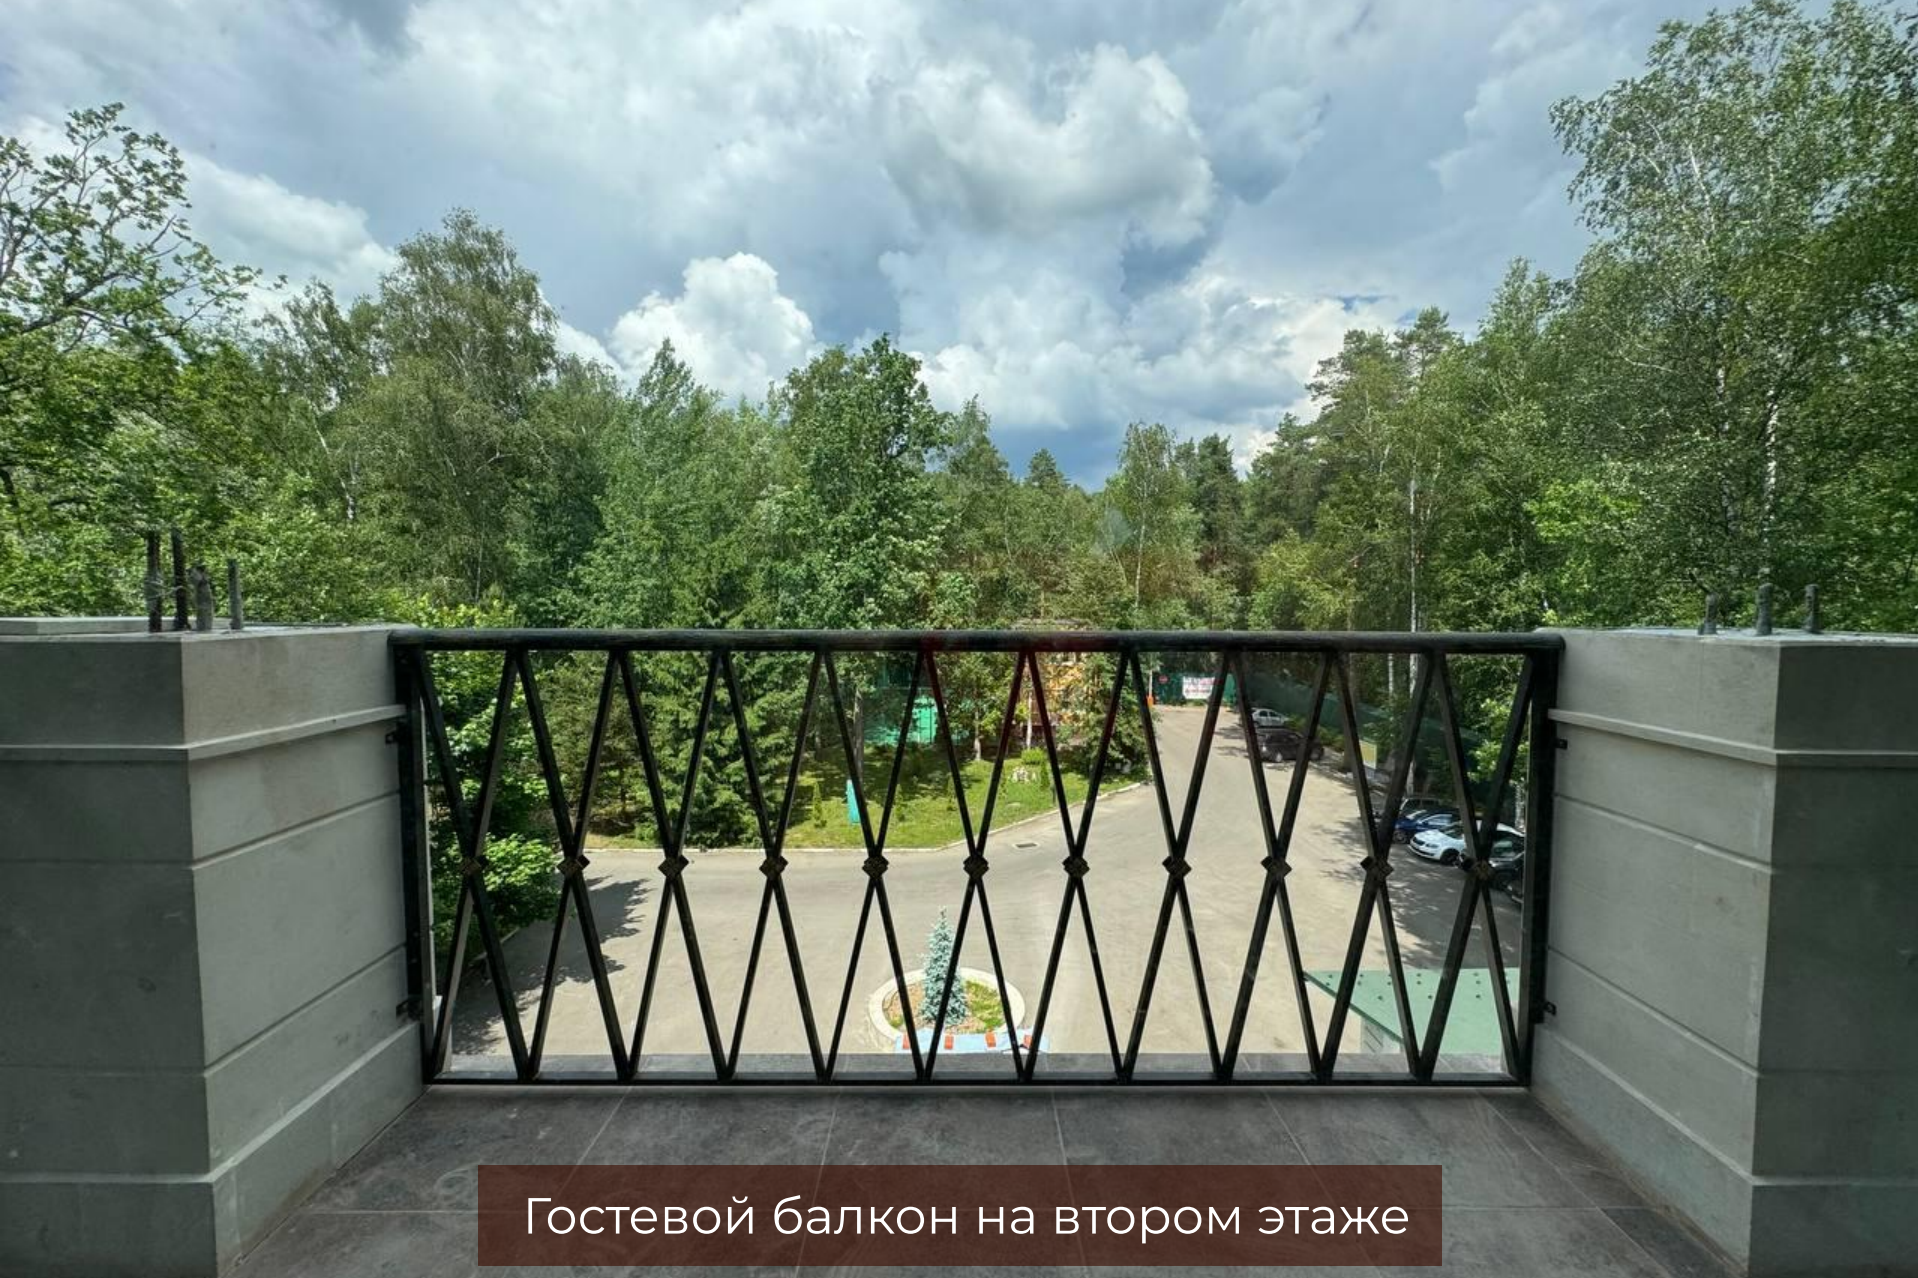

Новый дом 600м2 с облицовкой из природного камня, наполненный светом и воздухом, для ценителей загородной жизни

- ✓ Дом 600м², 3 этажа
- ✓ Участок 10 соток
- ✓ 6 спален
- ✓ Панорамные окна

Планировка дома

Панорамные окна наполняют все пространство естественным светом

Чистовая отделка - реализуйте любые решения в дизайне

Гостевой балкон на втором этаже

Дом в окружении зелени

Тихая загородная жизнь и престижное соседство