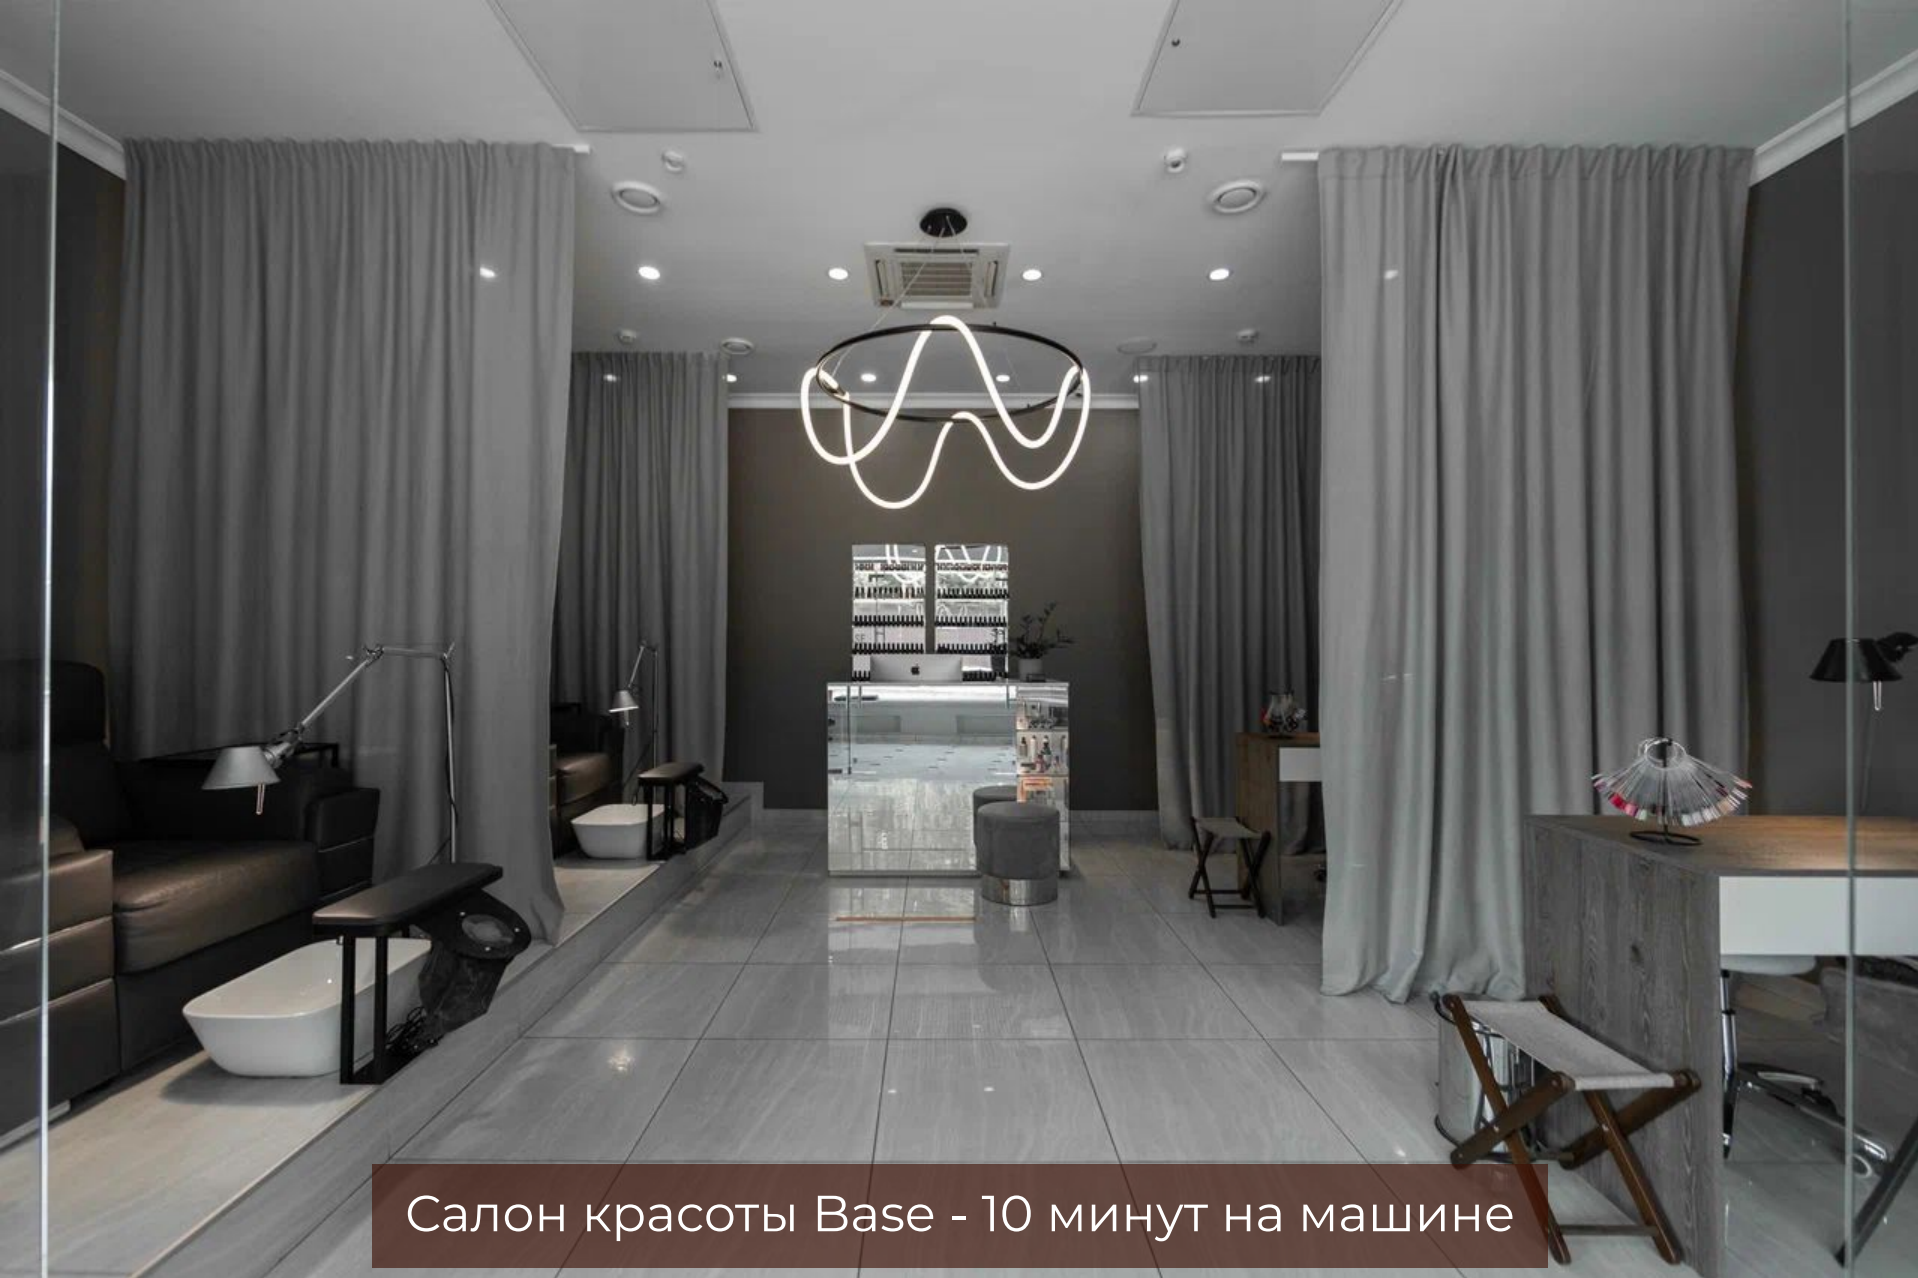

Салон красоты Base - 10 минут на машине