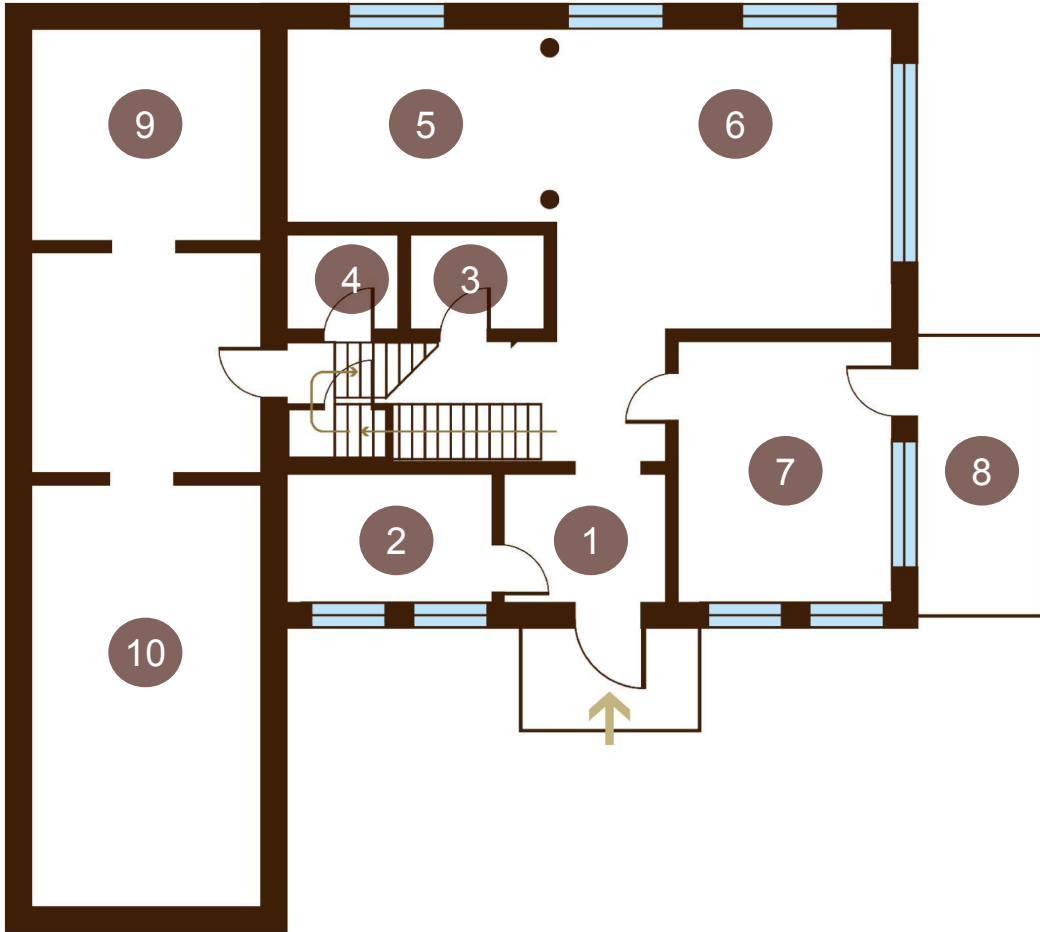

Новый дом 600м2 с облицовкой из природного камня, наполненный светом и воздухом, для ценителей загородной жизни

- ✓ Дом 600м², 3 этажа
- ✓ Участок 10 соток
- ✓ 6 спален
- ✓ Панорамные окна

Планировка дома

1 этаж:

- 1) Холл
- 2) Кабинет
- 3) Санузел
- 4) Гардеробная
- 5) Столовая
- 6) Гостиная
- 7) Кухня
- 8) Летняя веранда
- 9) Котельная
- 10) Гараж

Планировка дома

2 этаж:

- 1) Лестничный холл
- 2) Главная спальня 1 с гардеробной и ванной
- 3) Детская спальня 1
- 4) Детский санузел
- 5) Детская спальня 2
- 6) Гостиная 1
- 7) Балкон гостевой
- 8) Главная спальня 2
- 9) Гардеробная
- 10) Летняя веранда

Планировка дома

мансарда:

- 1) Холл-гостиная
- 2) Прачечная
- 3) Гостиная
- 4) Санузел
- 5) Гостиная
- 6) Кладовые
- 7) Кладовые

The image shows an empty room with a high, textured concrete ceiling. The walls are white and feature several windows with dark brown frames. On the left, a large panoramic window system provides a view of an outdoor area with trees and a brick structure. To the right, there are two smaller windows, each with a white radiator below it. The floor is a smooth, light-colored concrete. The overall atmosphere is bright and airy due to the natural light from the windows.