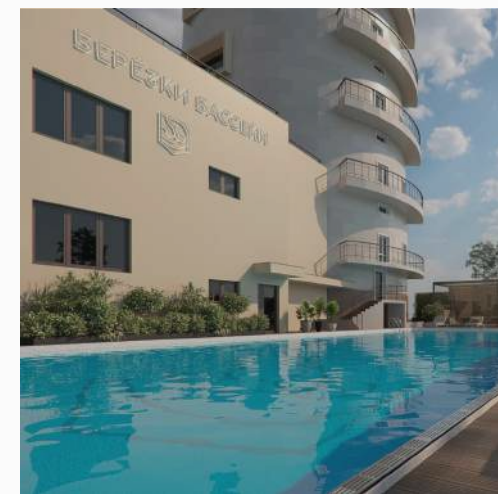

ИНФРАСТРУКТУРА

Посёлок построен в самом сердце Рублёвки. Оно находится между Рублёвским и 1-м Успенским шоссе, Горки-2 20 мин. до Москва-Сити

Транспорт

Аэропорт Внуково (VKO)
Платная дорога до Москва-Сити
Метро: Рассказовка, Пыхтино

Рестораны

Кофемания
Koi
Remy Kitchen
Ветерок
Остерия де Кампания
Царская охота
Банкетный зал «Лапино Холл»
Причал
La Maree
Chester Ferry
Веранда у дачи

Покупки

Азбука Вкуса
Рынок «Рублёвский привоз»
Торговый центр «Dream House»
Барвиха Luxury Village
Бизнес-парк Лапино
ТЦ Лапино Парк
Кинотеатр «Labirint»

Спорт

Трасса им. Ларисы Лазутиной
CROCUS FITNESS
Каток «Березки»
Загородный клуб
Riviera Fitness & amp
Усадьба Банная
Word Class
Спортивный комплекс «Полюс Арена»
Теннисный центр
Skolkovo гольф клуб
Raevn гольф клуб

Красота

Госпиталь Лапино
Европейский медицинский центр
Салон красоты «Aldo Coppola»

Детям

Детский сад «Шарик»
Кембриджская международная школа и детский сад
Школа «Президент»
Ломоносовская школа № 5
Гимназия им. Е.М. Примакова
Московская экономическая школа