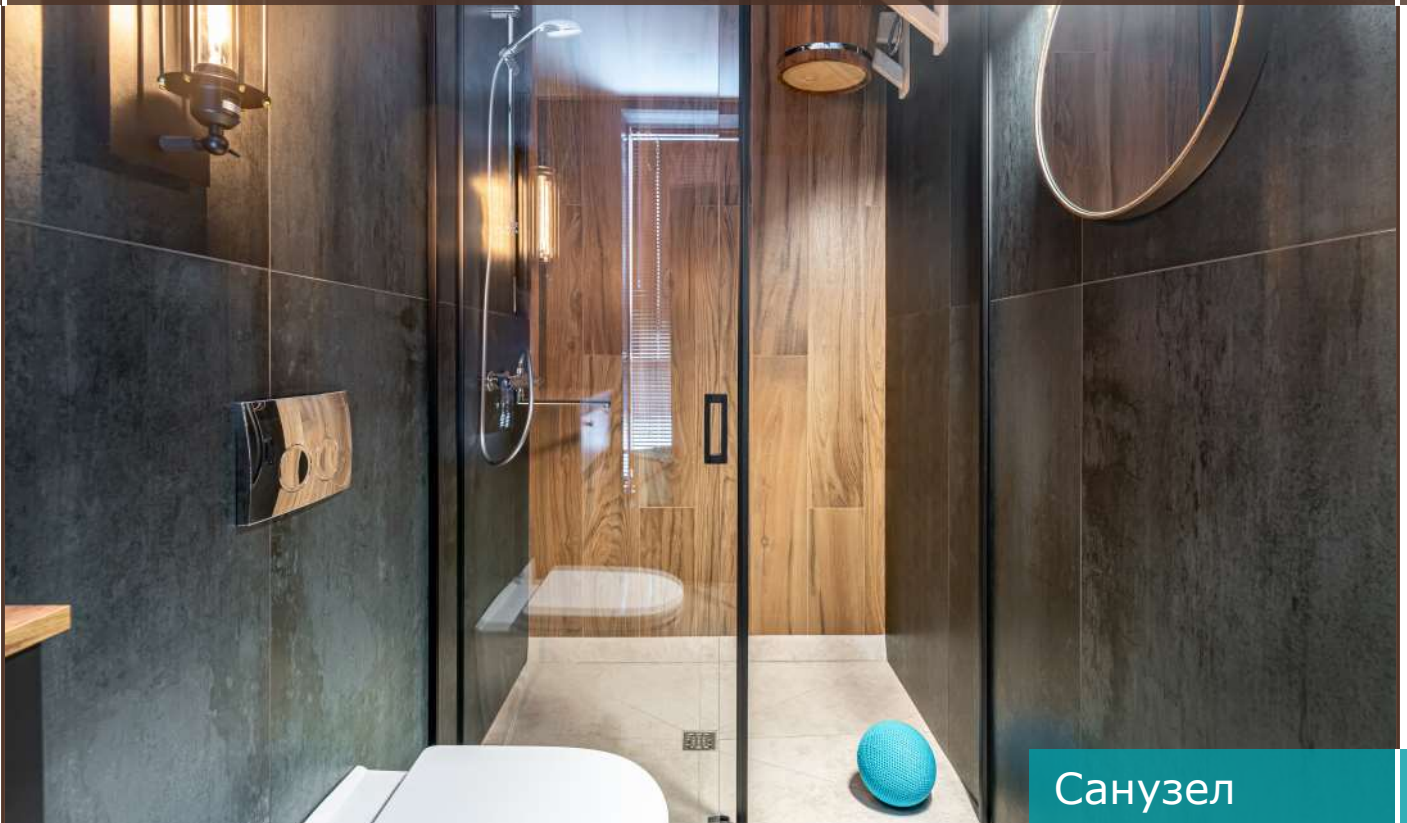

КП «Футуро Парк»

Новорижское шоссе, 24 км