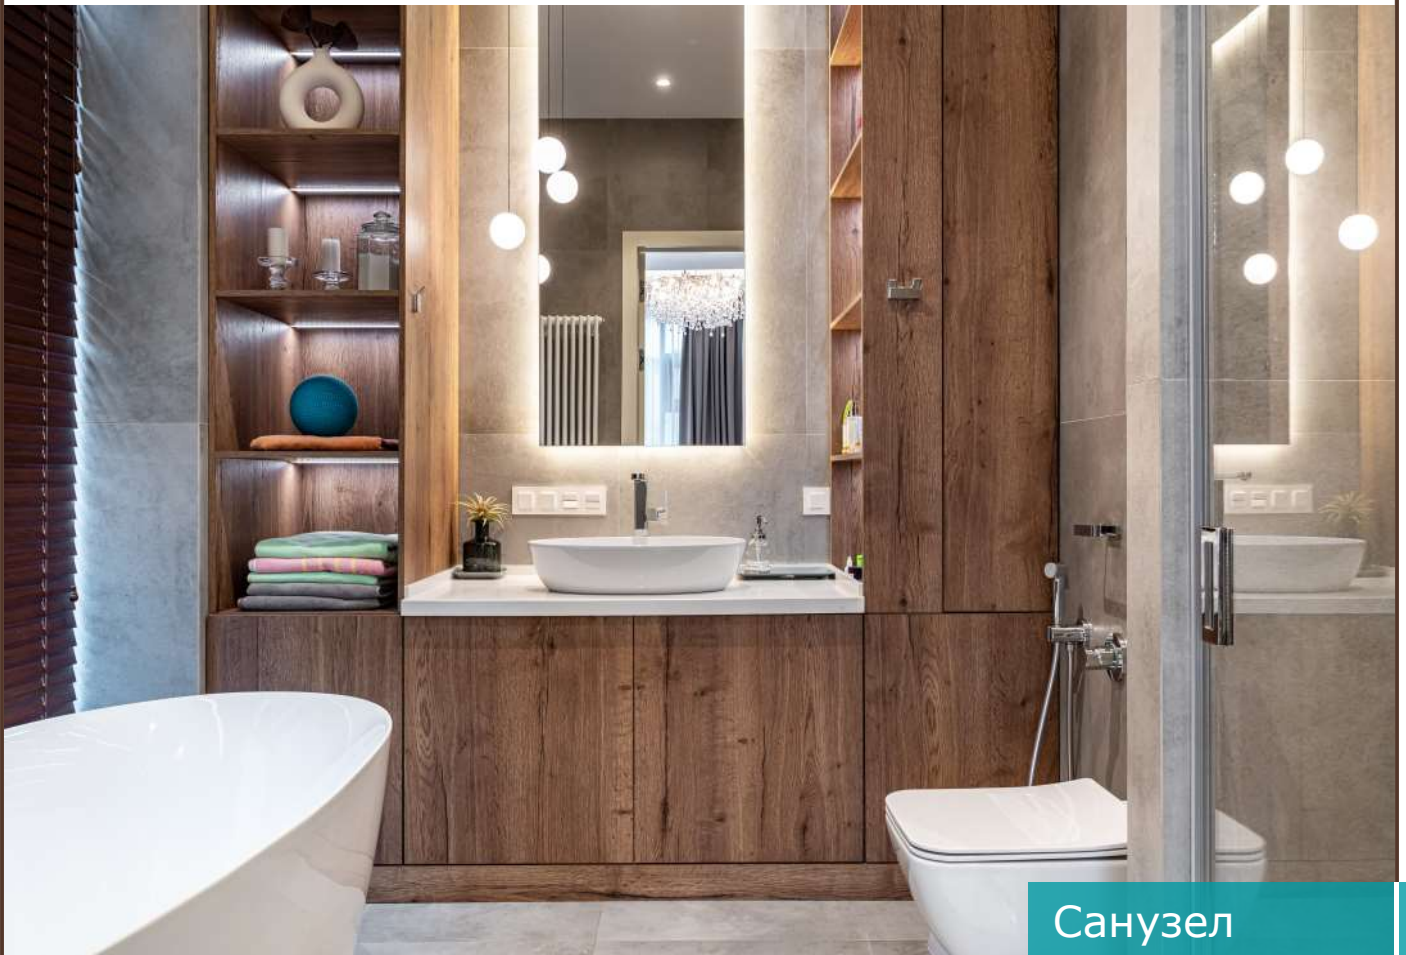

КП «Футуро Парк»

Новорижское шоссе, 24 км

Санузел

Санузел