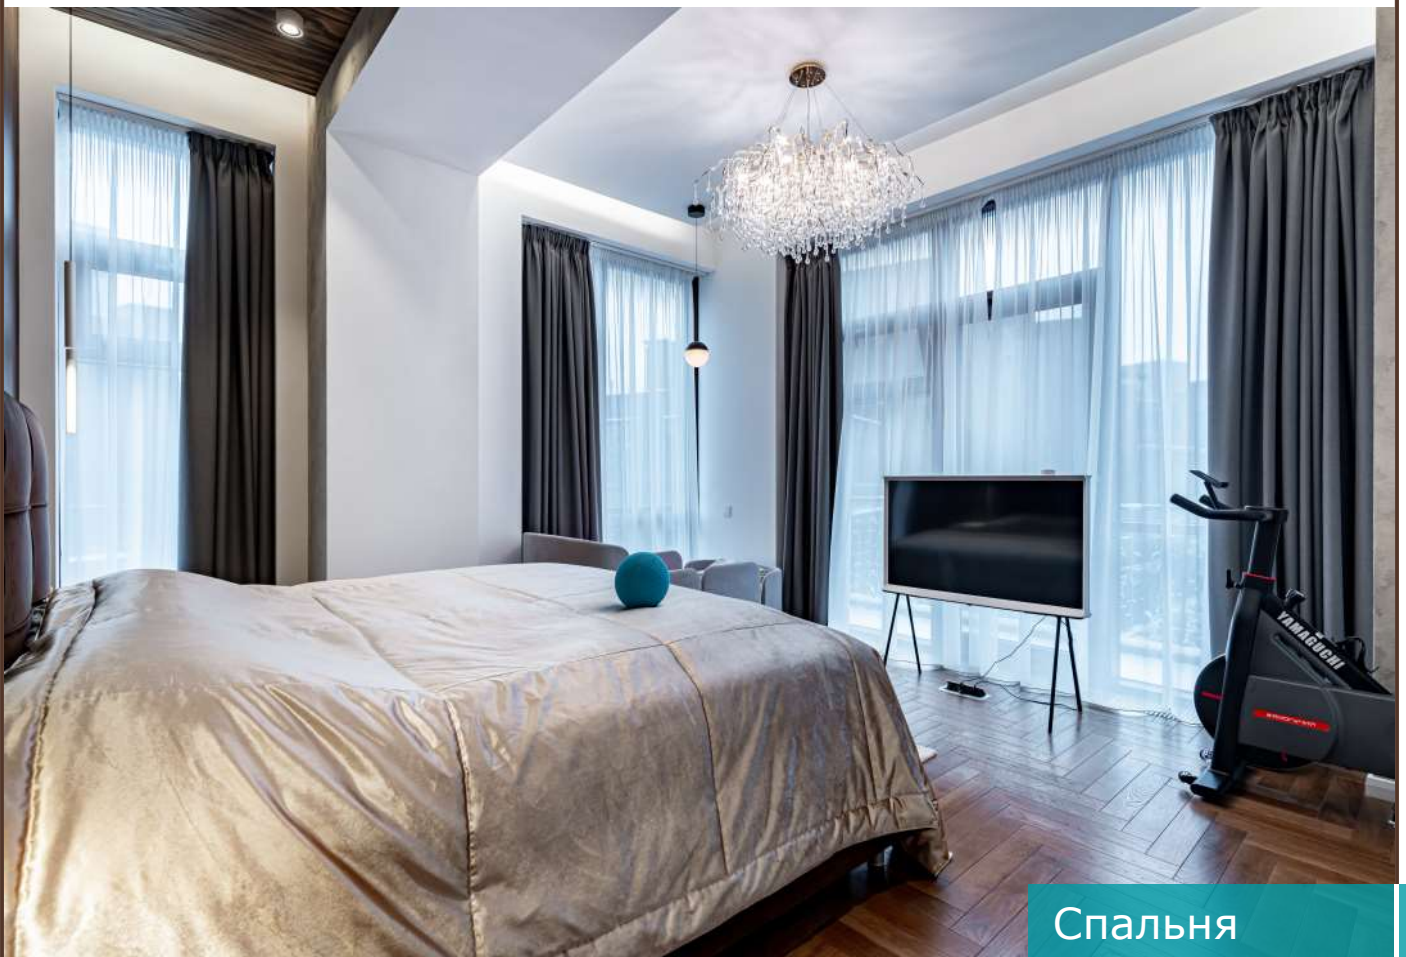

Спальня

Спальня