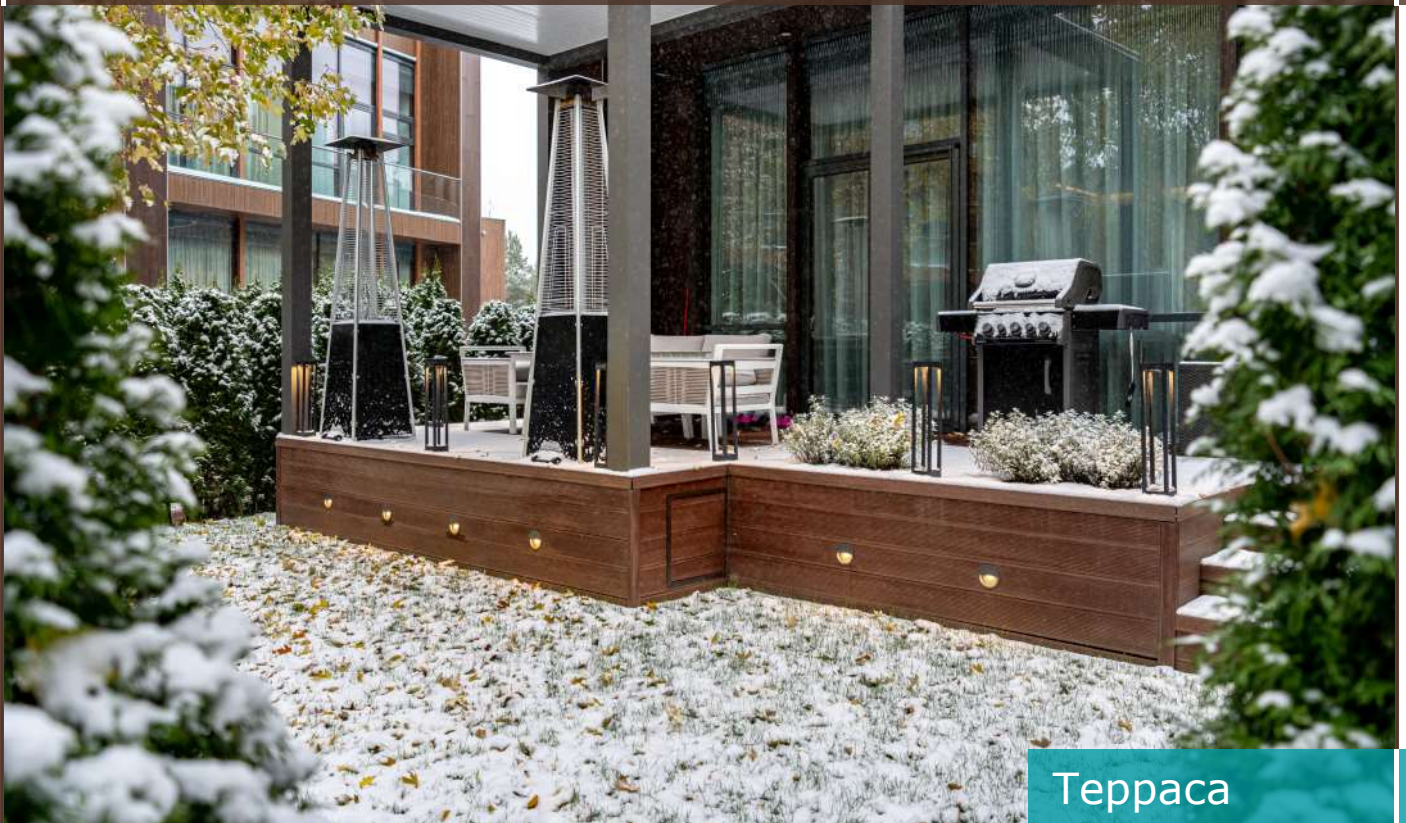

КП «Футуро Парк»

Новорижское шоссе, 24 км