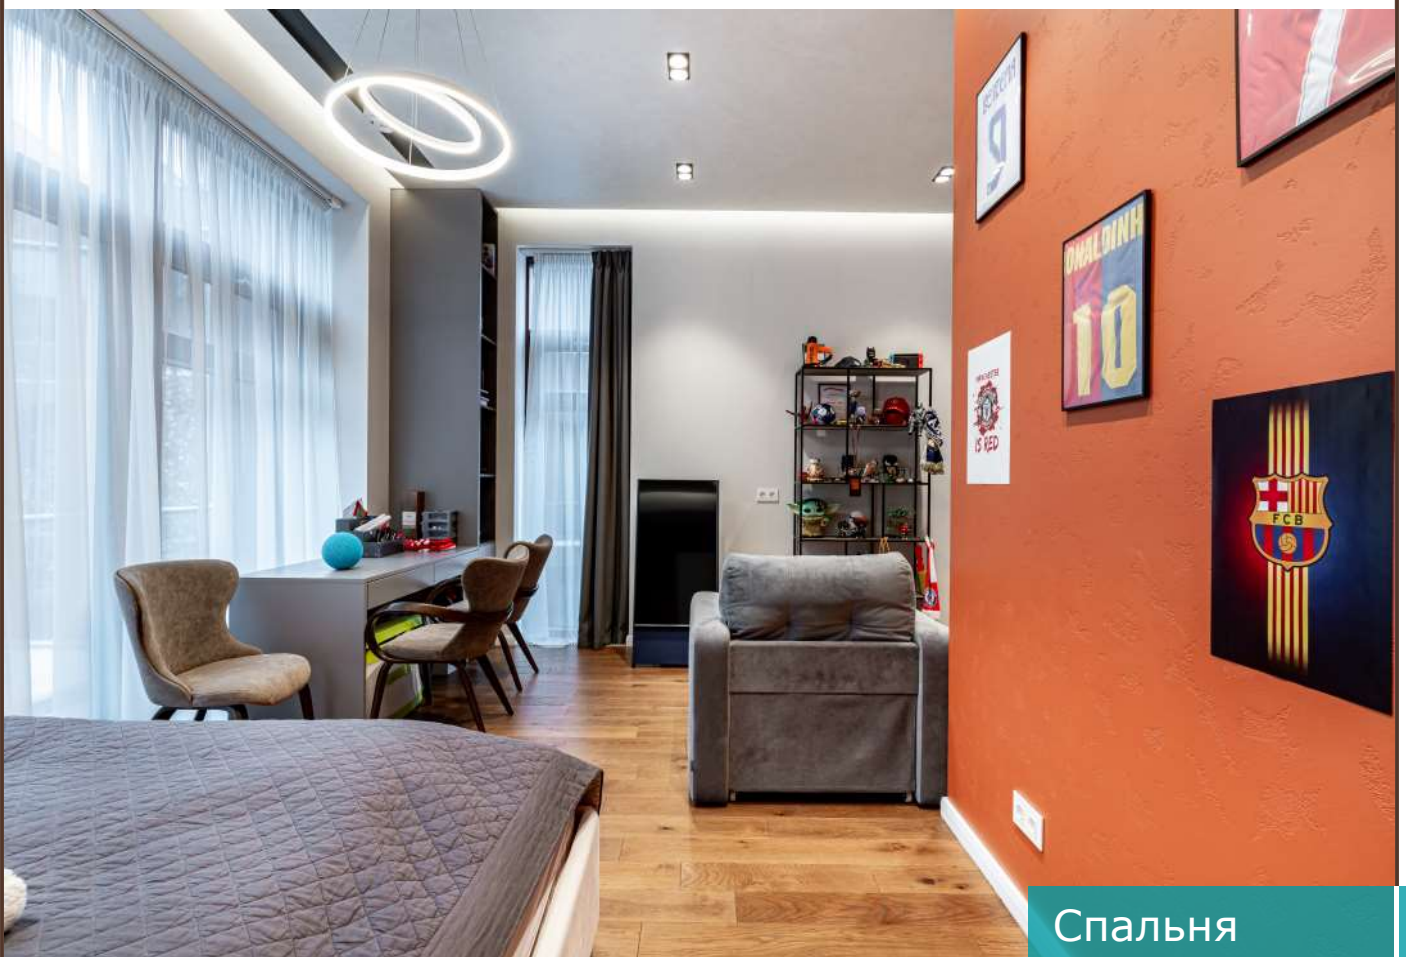

Спальня

Спальня

Спальня