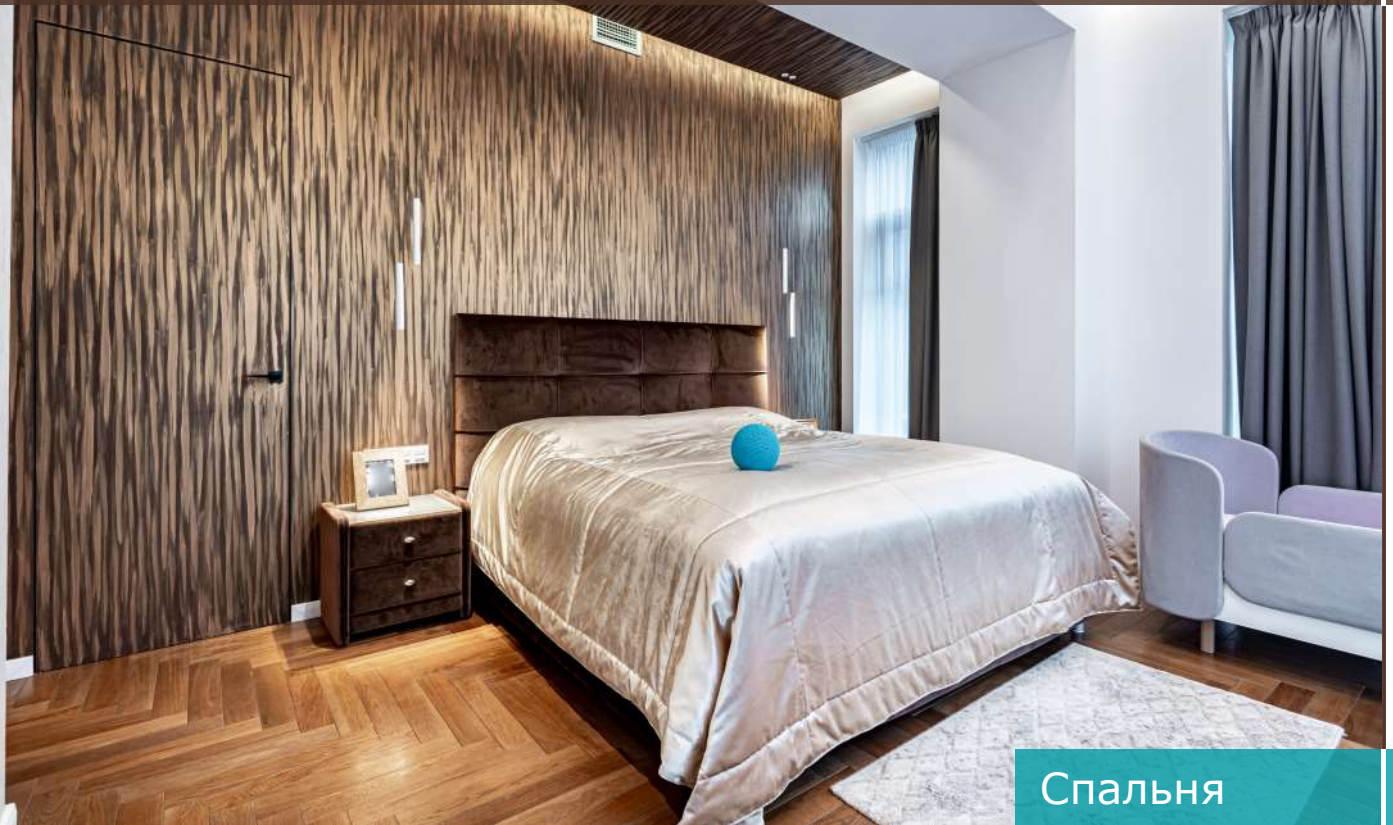

КП «Футуро Парк»

Новорижское шоссе, 24 км