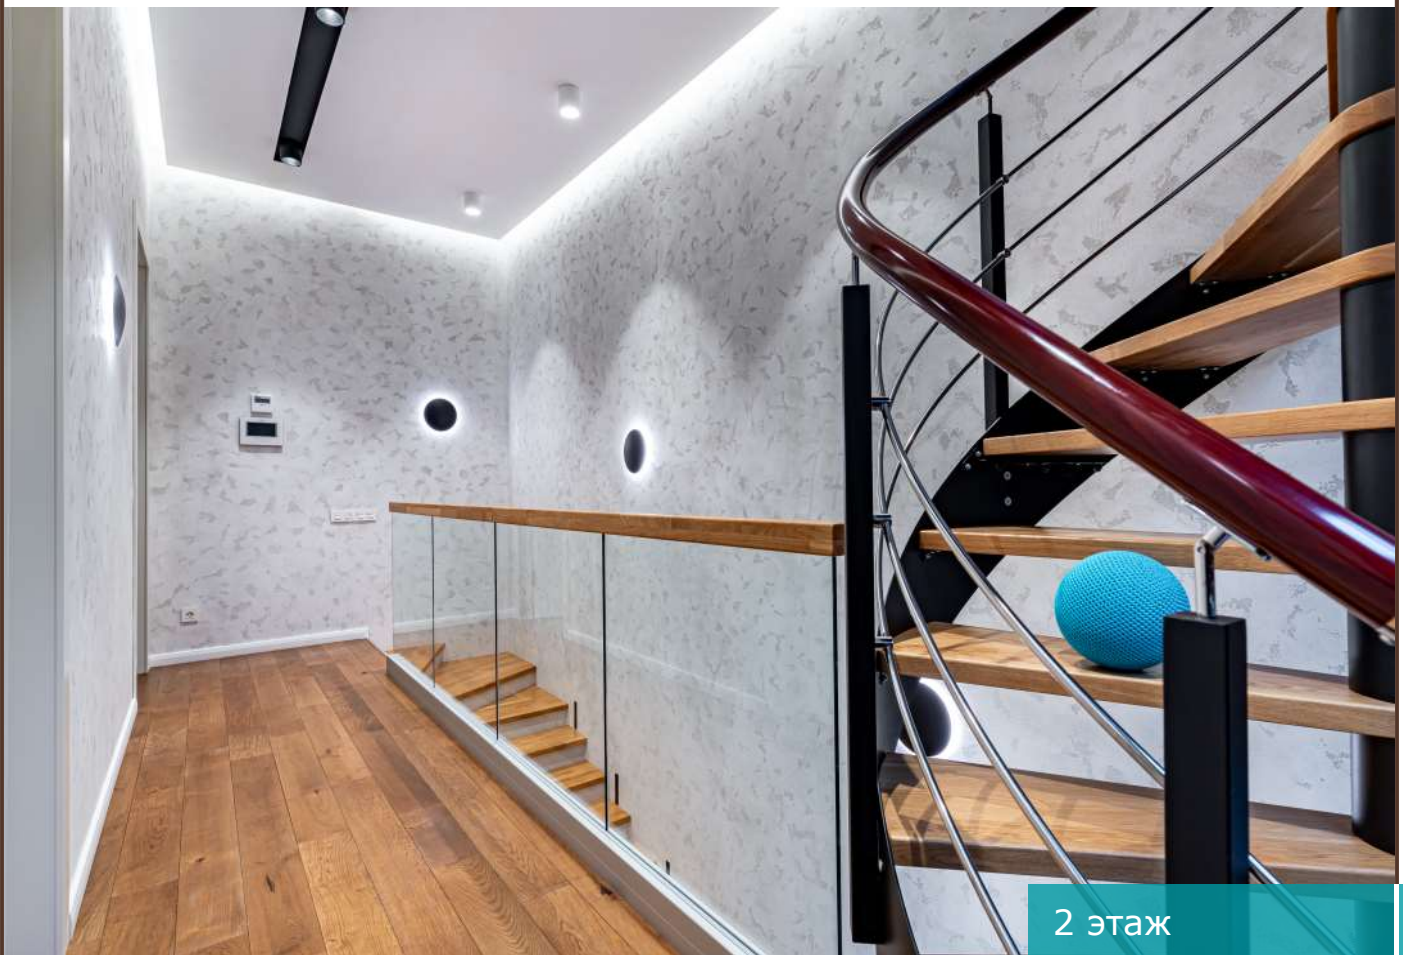

КП «Футуро Парк»

Новорижское шоссе, 24 км

2 этаж