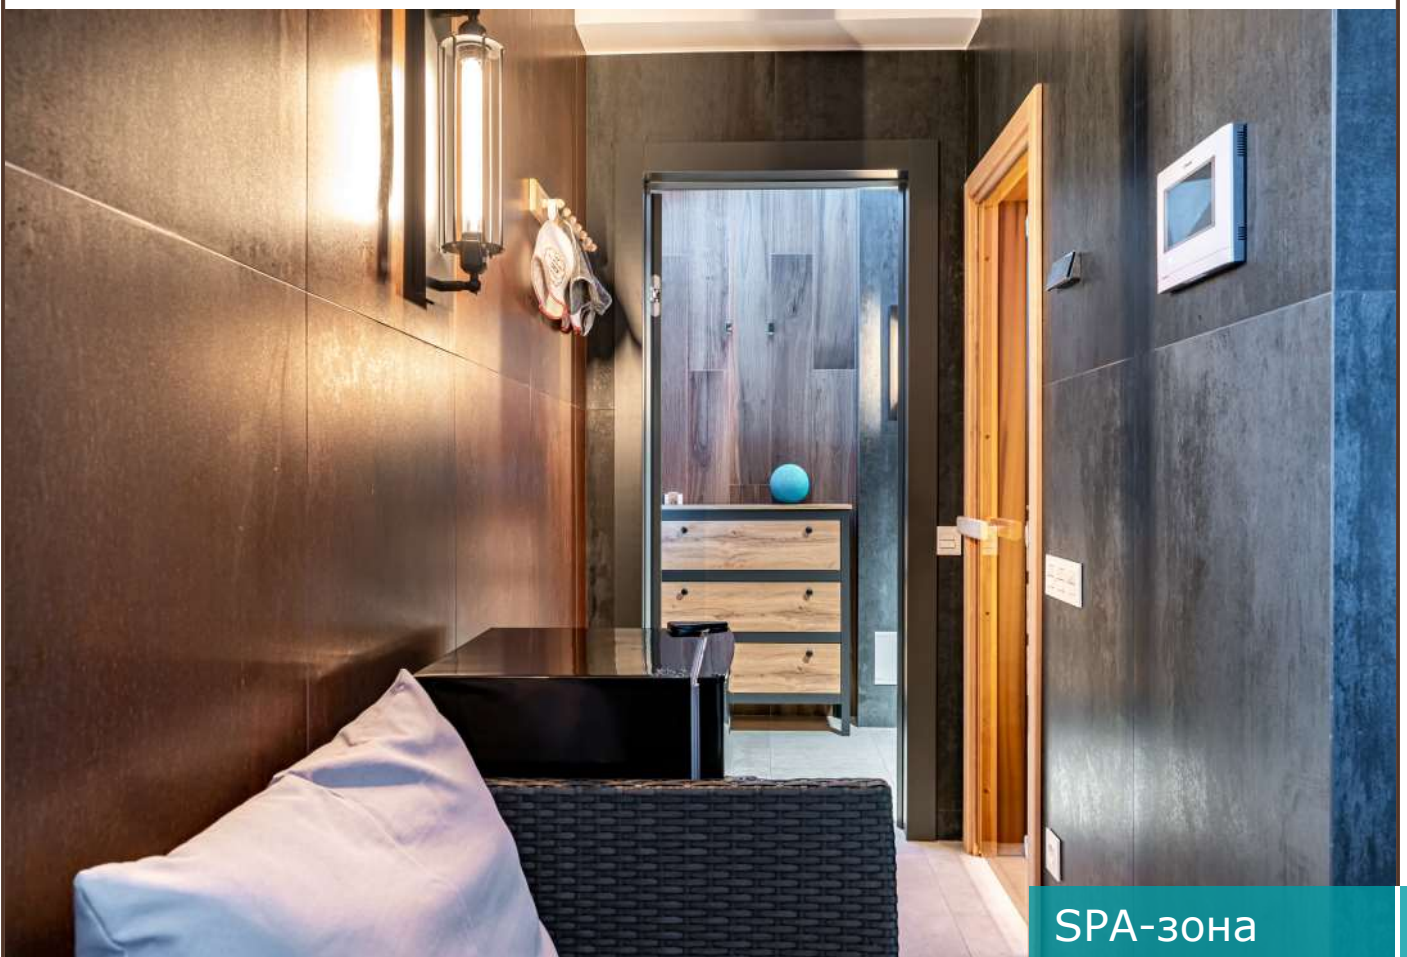

Санузел

SPA-зона

SPA-зона