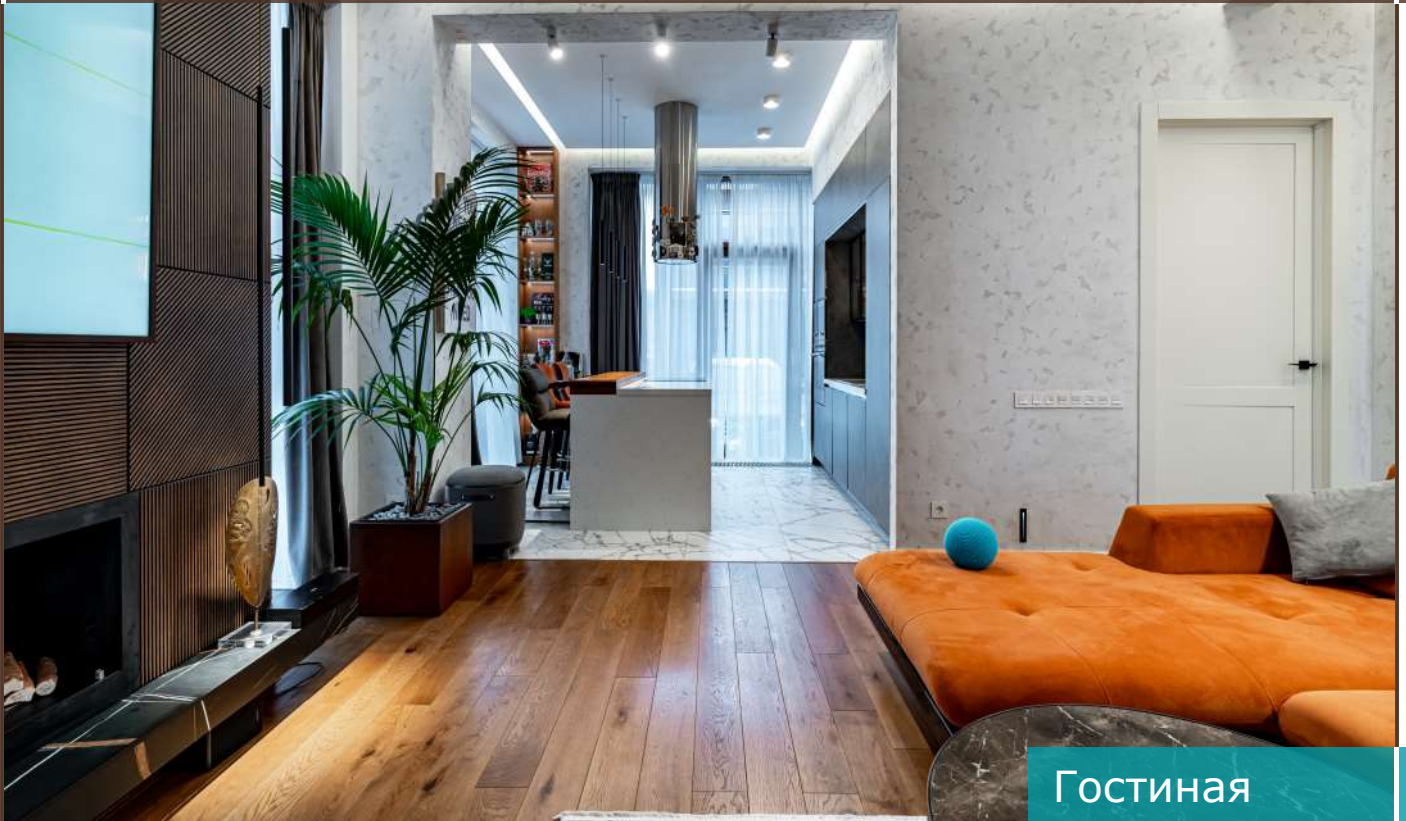

КП «Футуро Парк»

Новорижское шоссе, 24 км