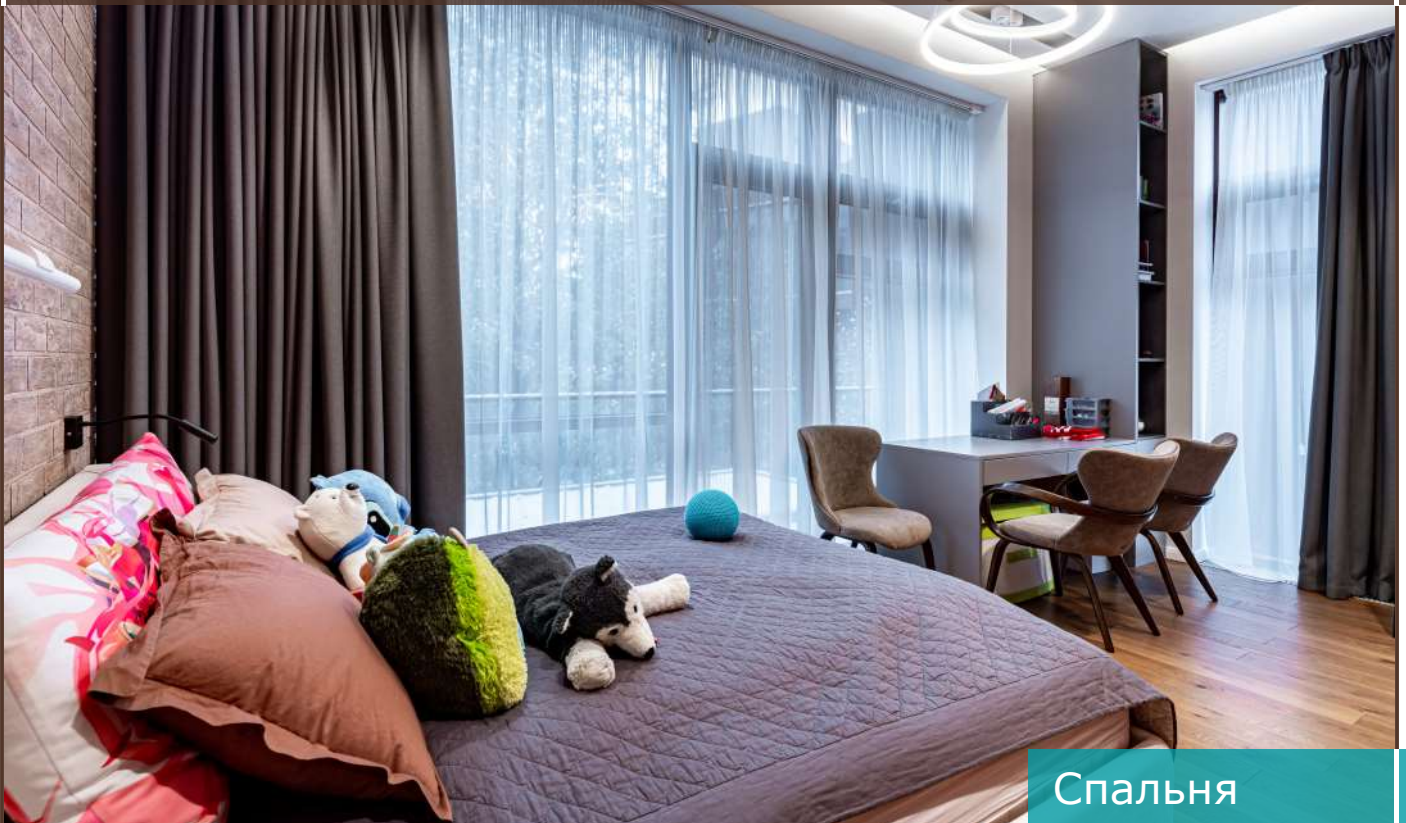

КП «Футино Парк»

Новорижское шоссе, 24 км