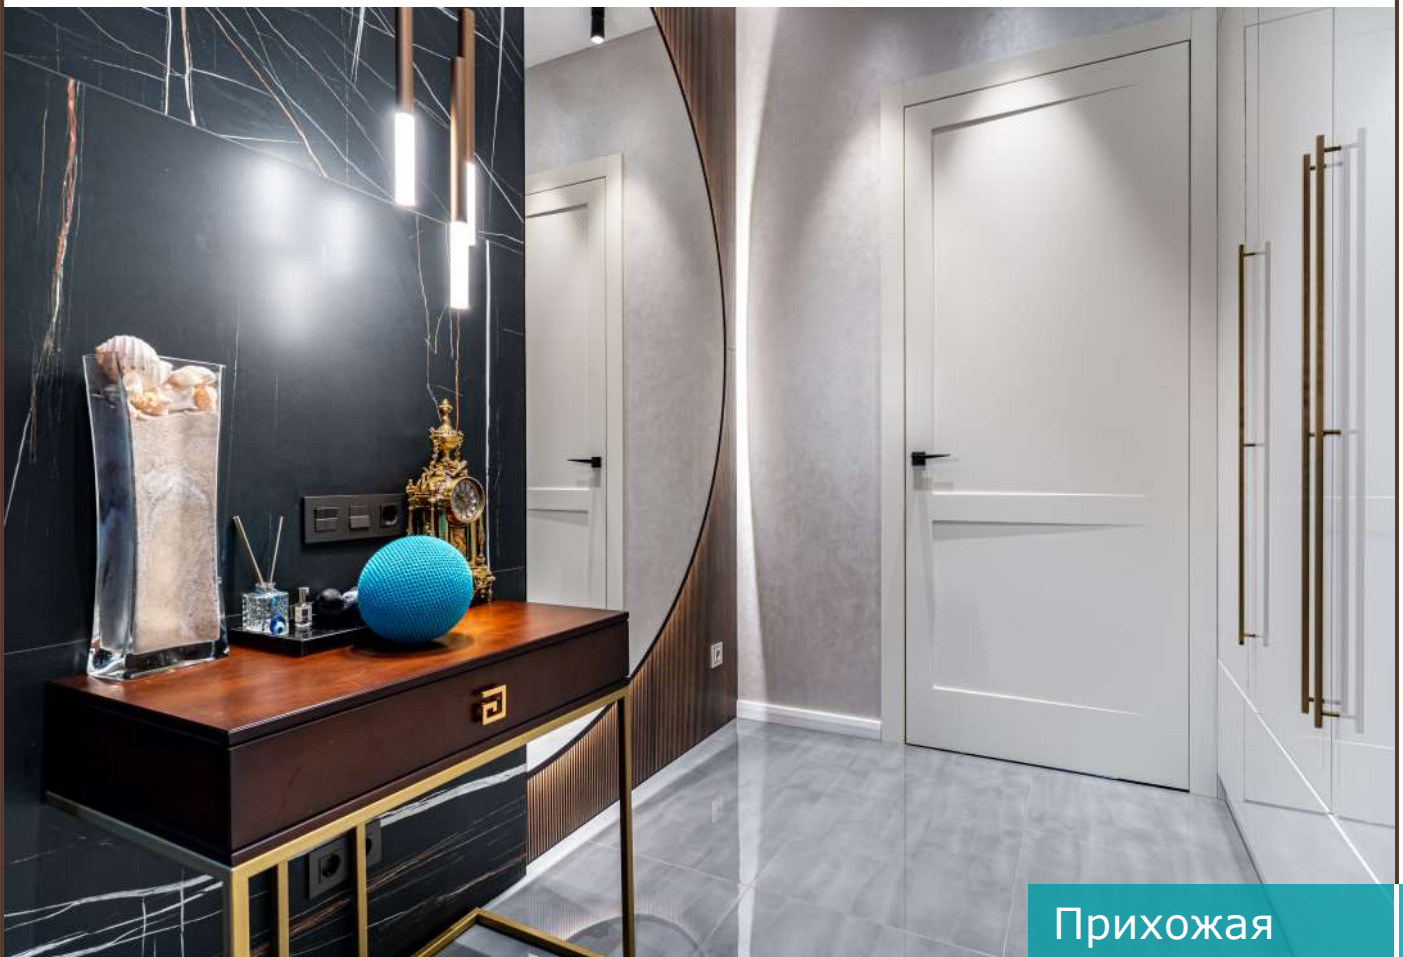

Терраса

Прихожая