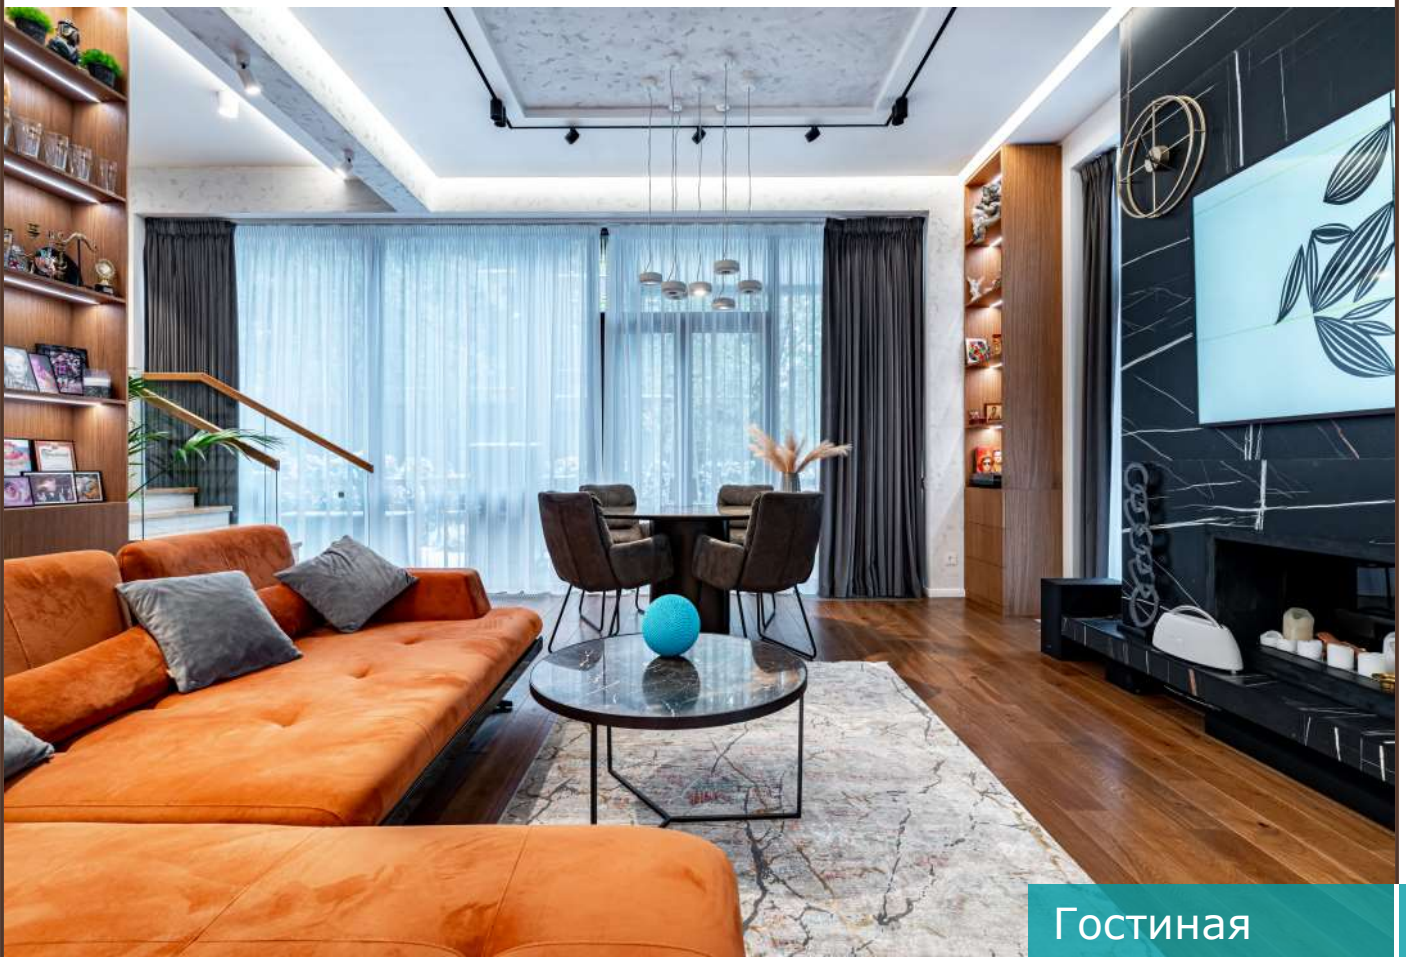

Гостиная

Гостиная