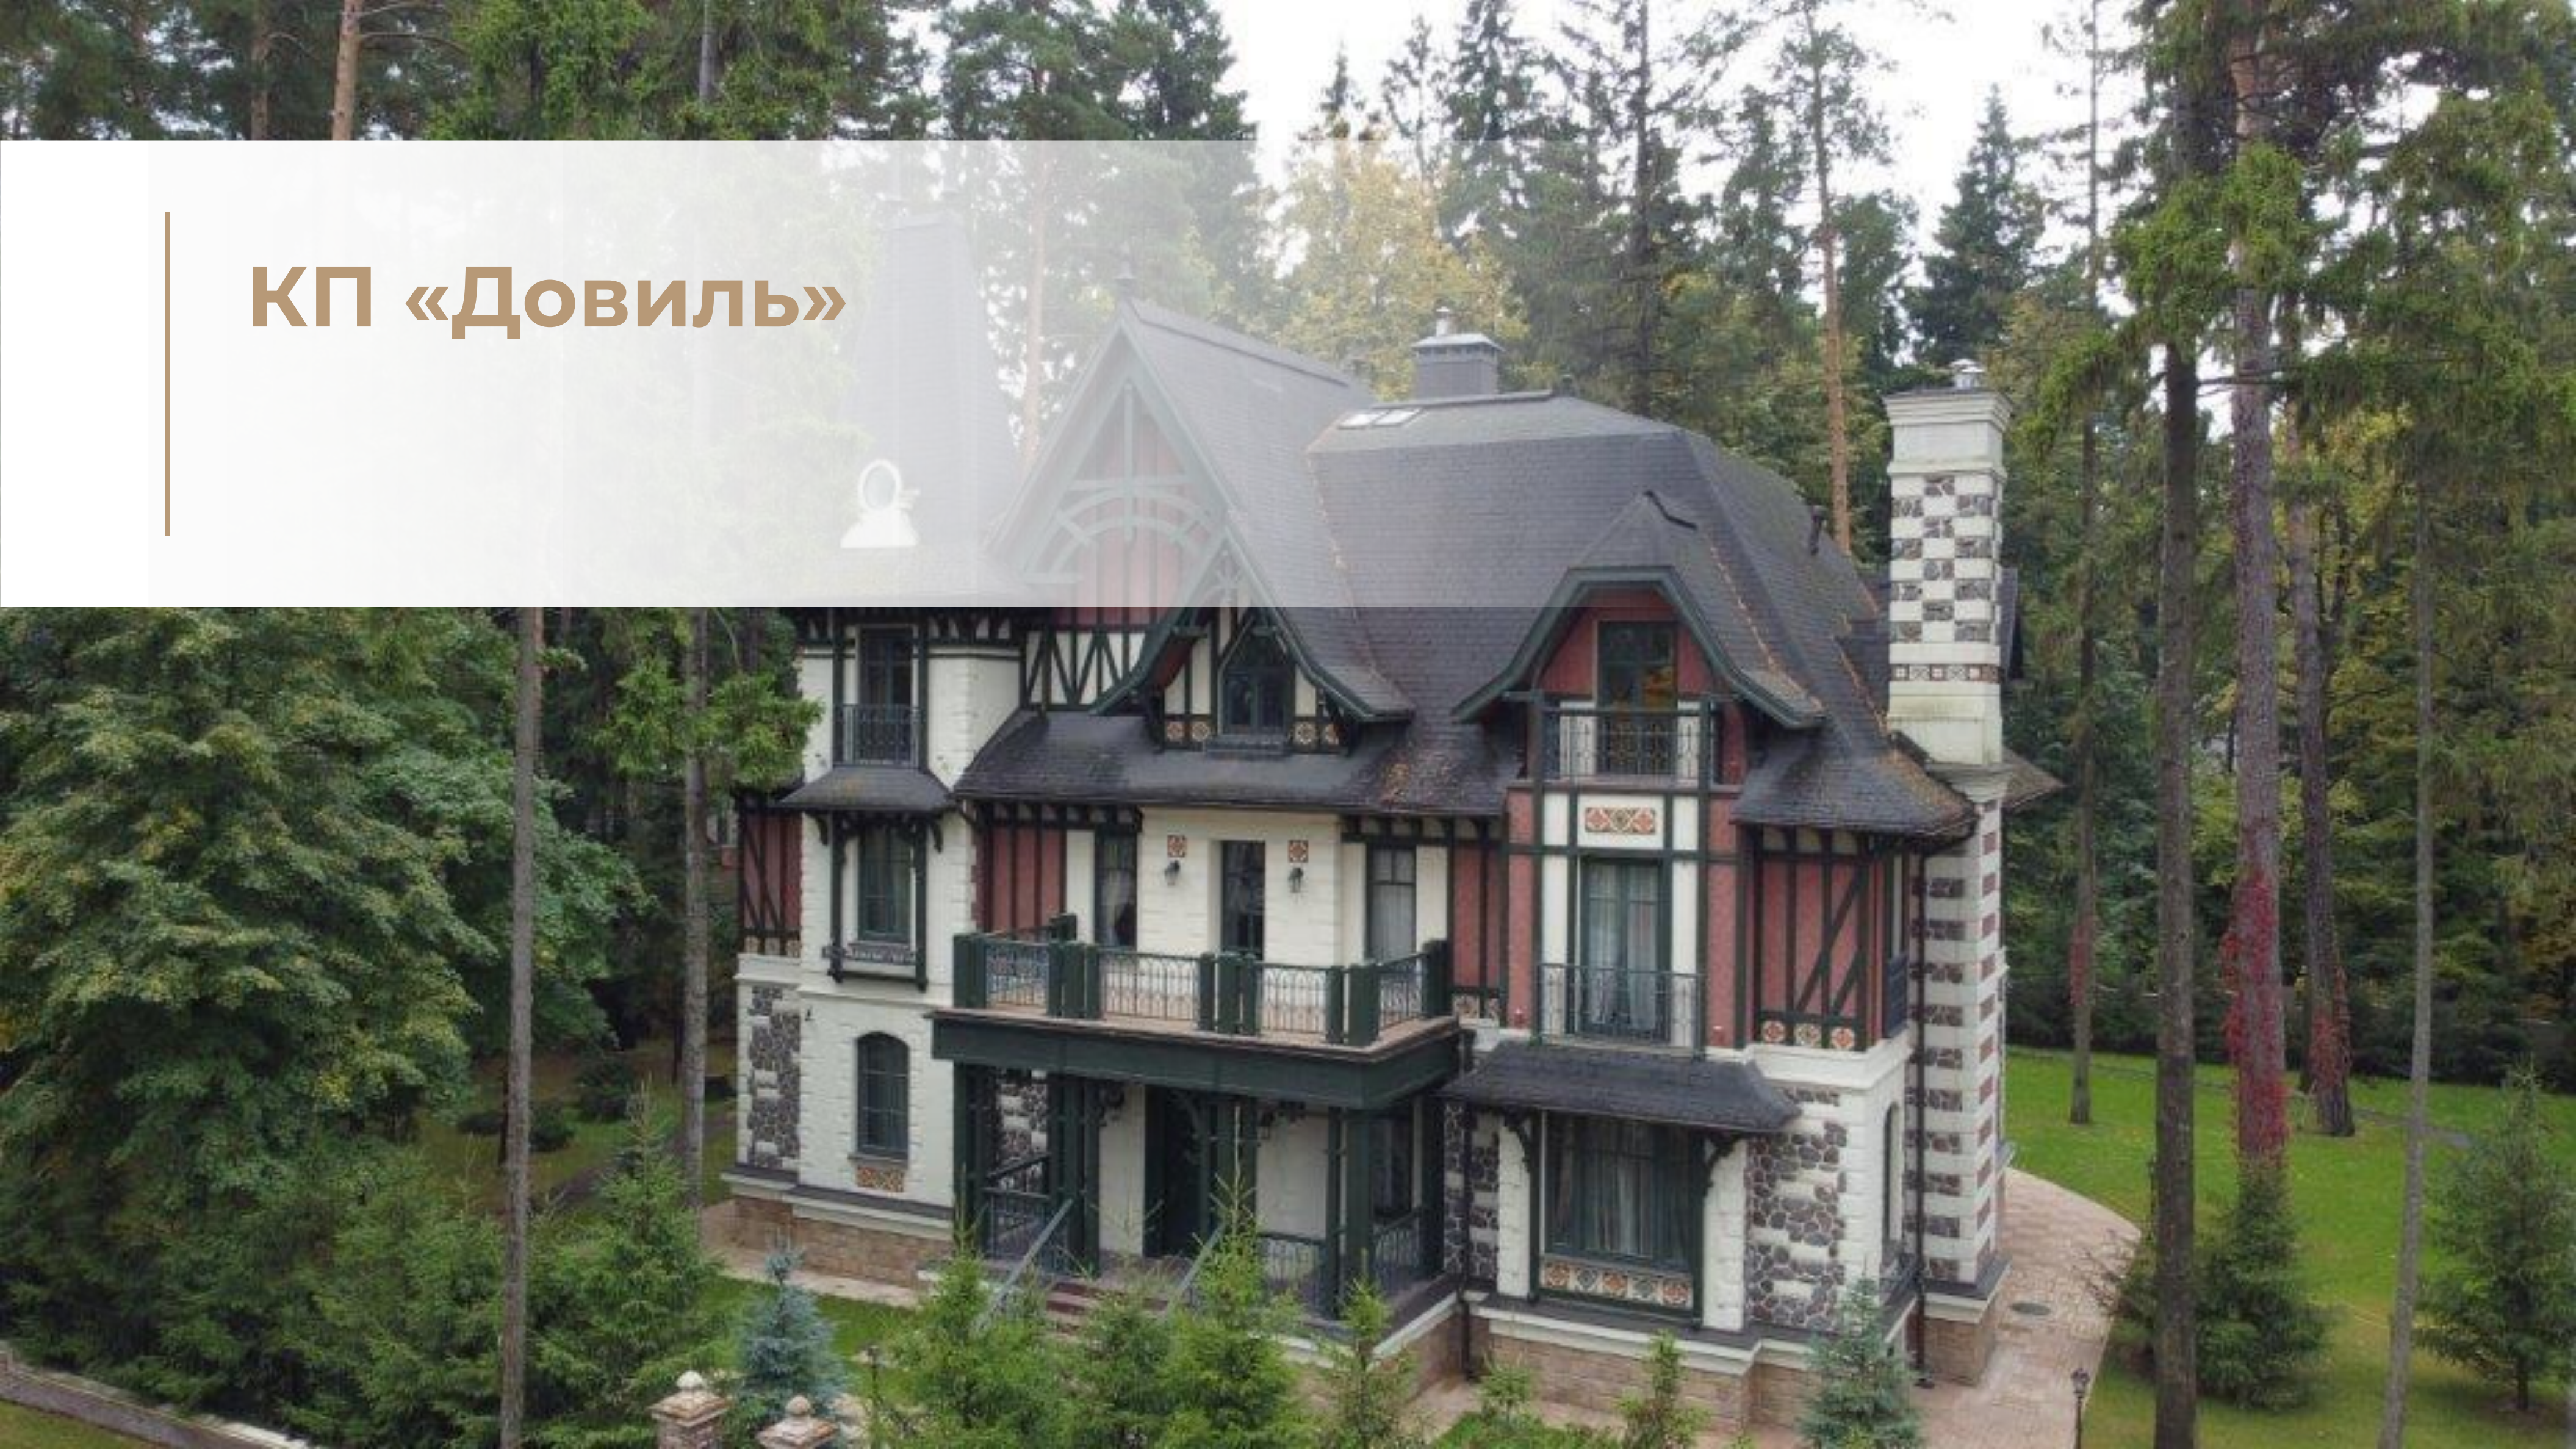

КП «Довиль»

Описание объекта

Предлагаем к продаже дом с качественным обновленным ремонтом в коттеджном поселке «Довиль», расположенном в 12 км от МКАД по Минскому шоссе.

Достоинства объекта:

- Планировка дома: