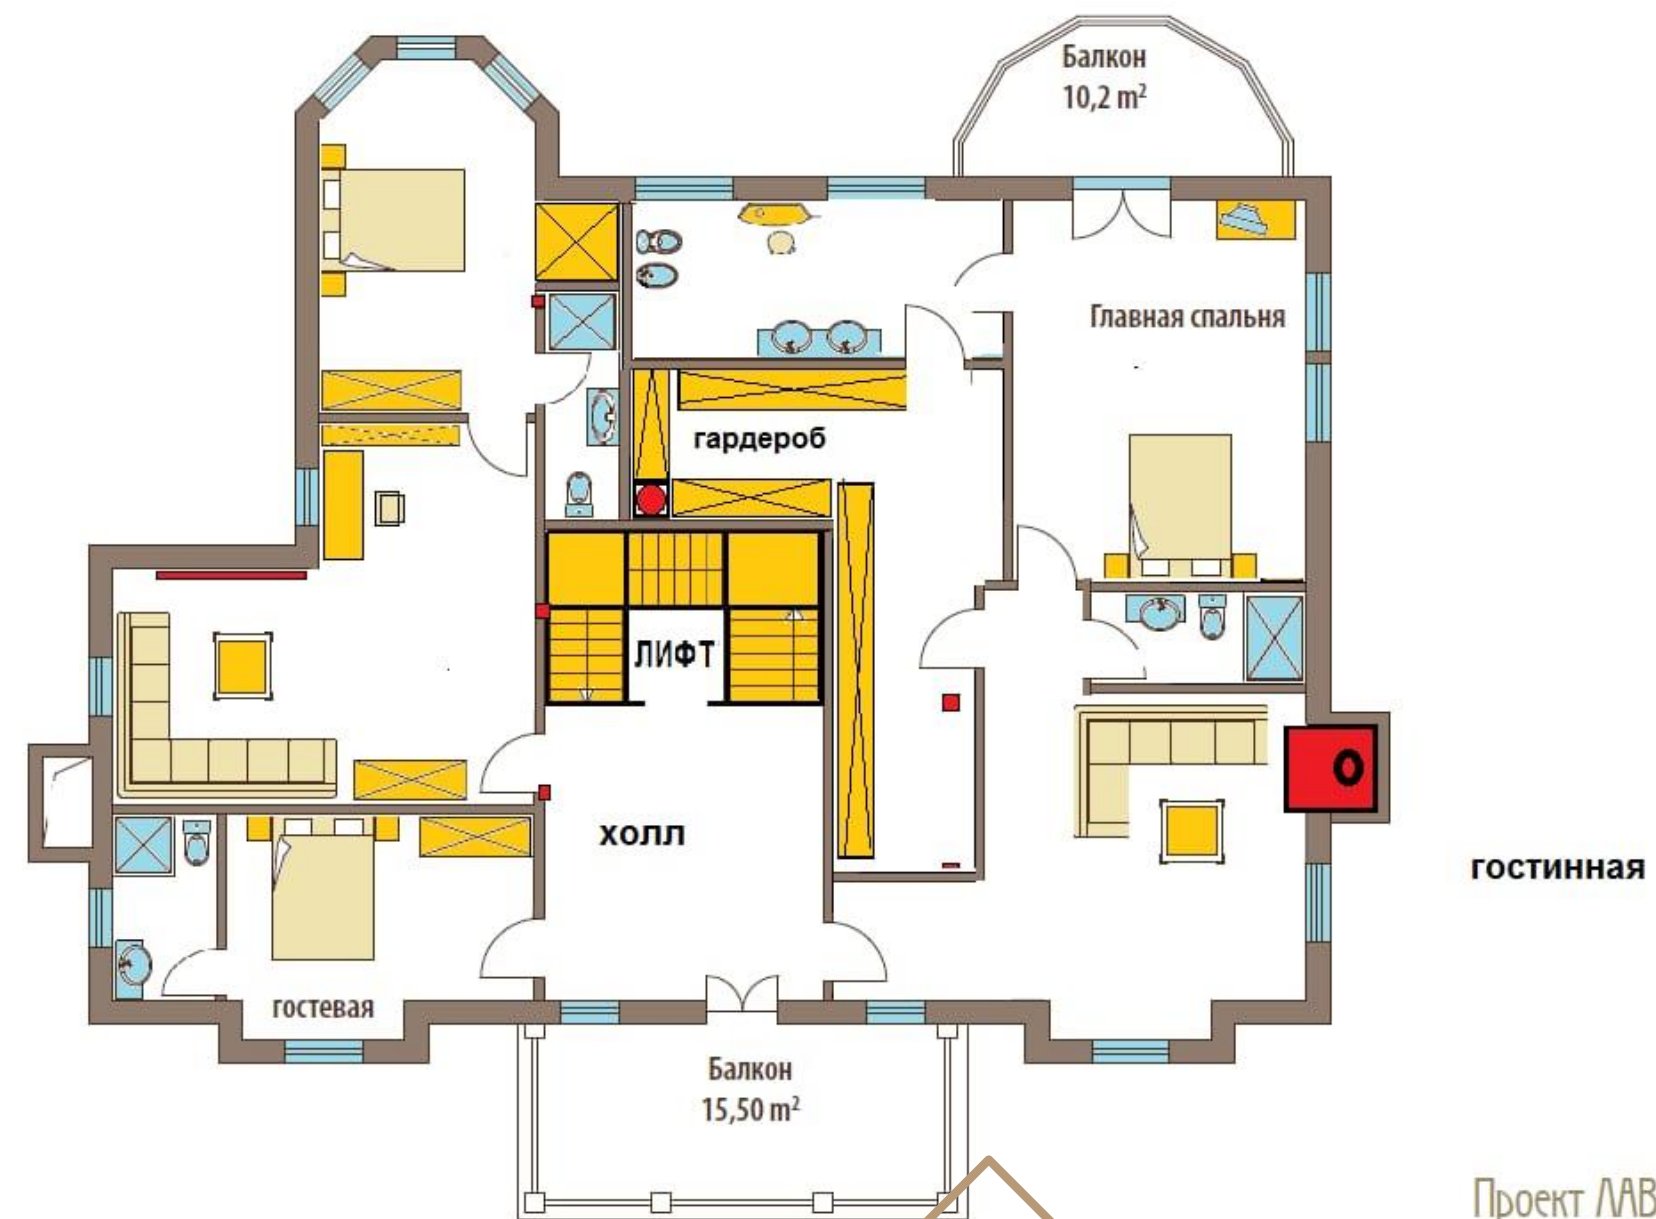

1 этаж: гостиная, каминный зал, столовая, кухня, кабинет, гардеробная;

Цоколь: SPA-зона с бассейном и баней на дровах, техническая комната с отопительной и водоочистительной системами, винная комната и др. подсобные помещения;

2 этаж: мастер-блок, состоящий из 2 спален, каждая со своей ванной комнатой, гостиной с камином и большой гардеробной; 3 спальня со своим санузлом. Большой балкон с выходом из гостиной.

3 этаж - четыре комнаты, из них три спальни, каждая со своим санузлом, и гостиной с балконом.

Интерьер дома

Интерьер дома

Интерьер дома

Интерьер дома

Интерьер дома

Интерьер дома

Интерьер дома

Интерьер дома

Планировка дома

Проект ЛВАЛЬ
Дом № 123
Первый этаж

Проект ЛВАЛЬ
Дом № 123
Второй этаж

Планировка дома

Проект ЛАВАЛЬ
Дом № 123
Мансардный этаж

Ландшафт

Ландшафт

Озеро