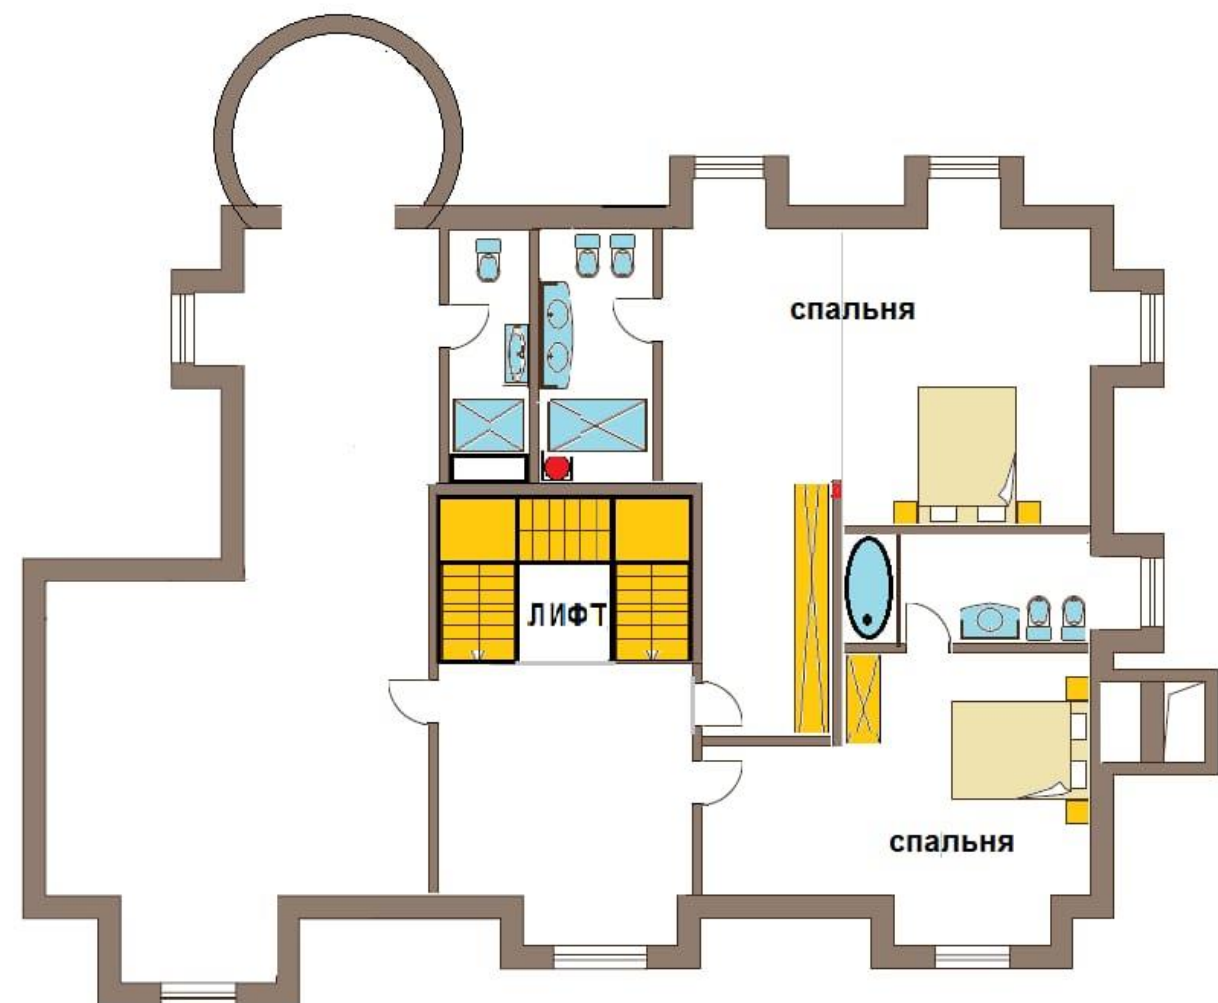

1 этаж: гостиная, каминный зал, столовая, кухня, кабинет, гардеробная;

Цоколь: SPA-зона с бассейном и баней на дровах, техническая комната с отопительной и водоочистительной системами, винная комната и др. подсобные помещения;

2 этаж: мастер-блок, состоящий из 2 спален, каждая со своей ванной комнатой, гостиной с камином и большой гардеробной; 3 спальня со своим санузлом. Большой балкон с выходом из гостиной.

3 этаж - четыре комнаты, из них три спальни, каждая со своим санузлом, и гостиной с балконом.

Интерьер дома

Интерьер дома

Интерьер дома

Интерьер дома

Интерьер дома

Интерьер дома

Интерьер дома

Интерьер дома

Планировка дома

Проект ЛВАЛЬ
Дом № 123
Первый этаж

Проект ЛВАЛЬ
Дом № 123
Второй этаж

Планировка дома

Проект ЛАВАЛЬ
Дом № 123
Мансардный этаж

Ландшафт

Ландшафт

Озеро