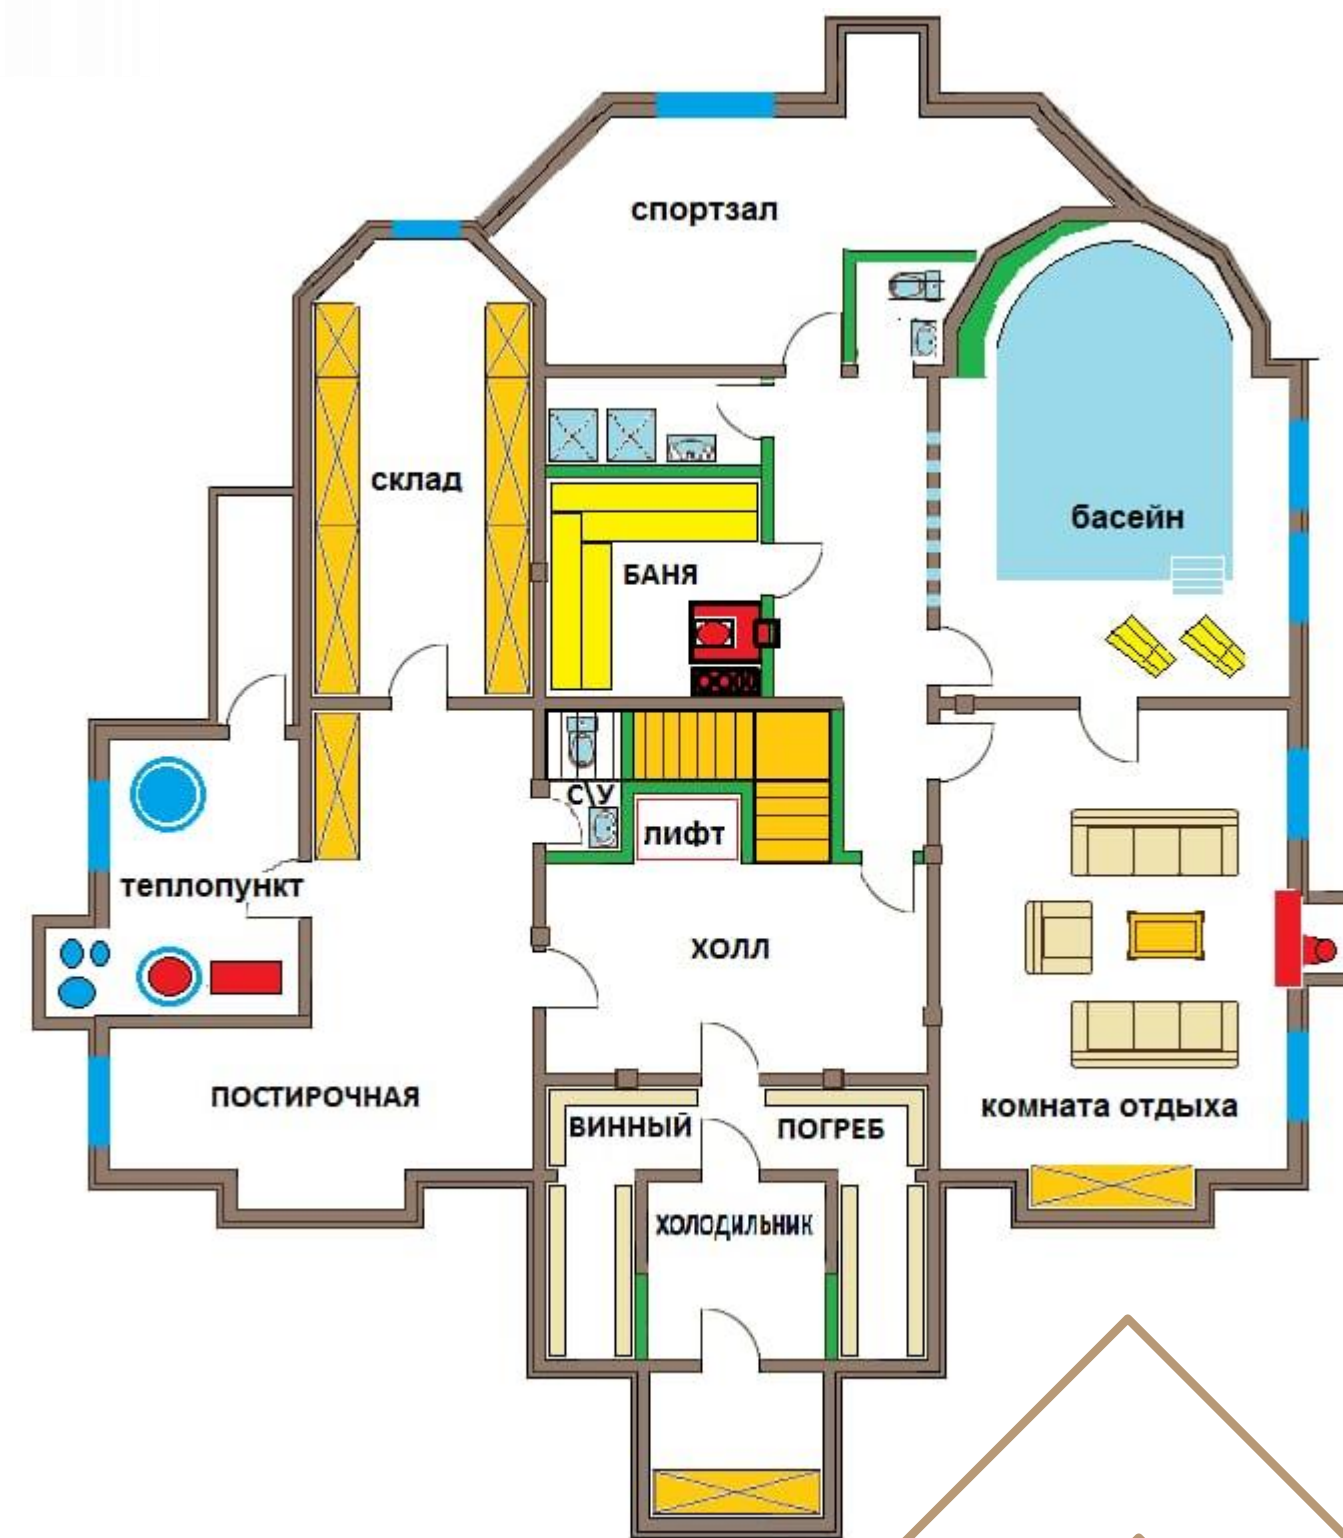

1 этаж: гостиная, каминный зал, столовая, кухня, кабинет, гардеробная;

Цоколь: SPA-зона с бассейном и баней на дровах, техническая комната с отопительной и водоочистительной системами, винная комната и др. подсобные помещения;

2 этаж: мастер-блок, состоящий из 2 спален, каждая со своей ванной комнатой, гостиной с камином и большой гардеробной; 3 спальня со своим санузлом. Большой балкон с выходом из гостиной.

3 этаж - четыре комнаты, из них три спальни, каждая со своим санузлом, и гостиной с балконом.

Интерьер дома

Интерьер дома

Интерьер дома

Интерьер дома

Интерьер дома

Интерьер дома

Интерьер дома

Интерьер дома

Планировка дома

Проект ЛВАЛЬ
Дом № 123
Первый этаж

Проект ЛВАЛЬ
Дом № 123
Второй этаж

Планировка дома

Проект ЛАВАЛЬ
Дом № 123
Мансардный этаж

Ландшафт

Ландшафт

Озеро