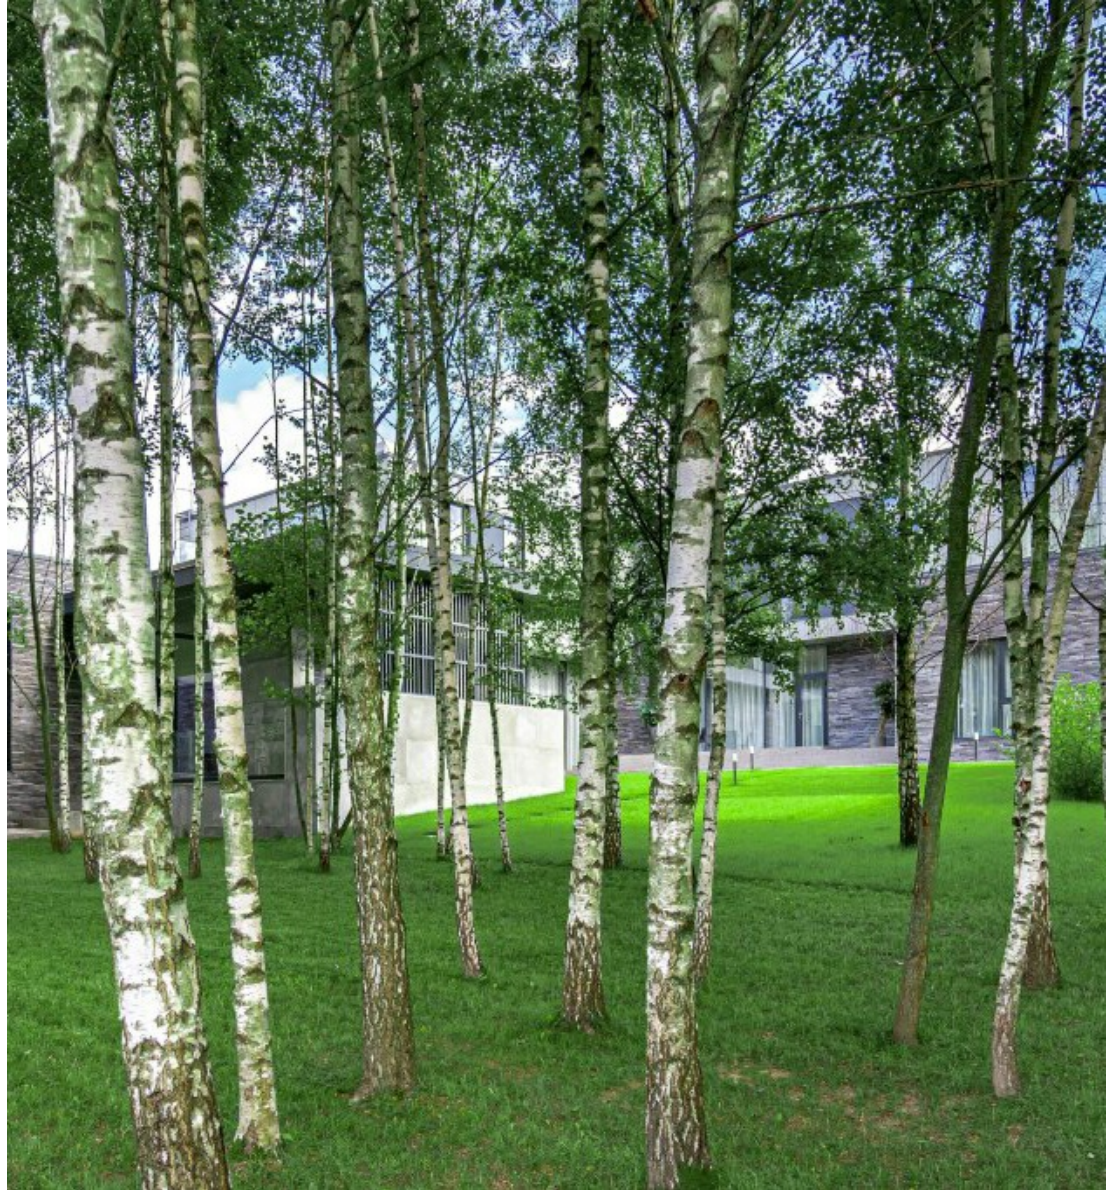

ОПИСАНИЕ ОБЪЕКТА

Готовность	"Под ключ" с мебелью
Этажей	2
Спален	5
Количество с/у	7
Газоснабжение	магистральный газ
Водоснабжение	Центральное
Электричество	30 кВт

Площадь
дома

1113 м²

Площадь
уч.

18 сот.