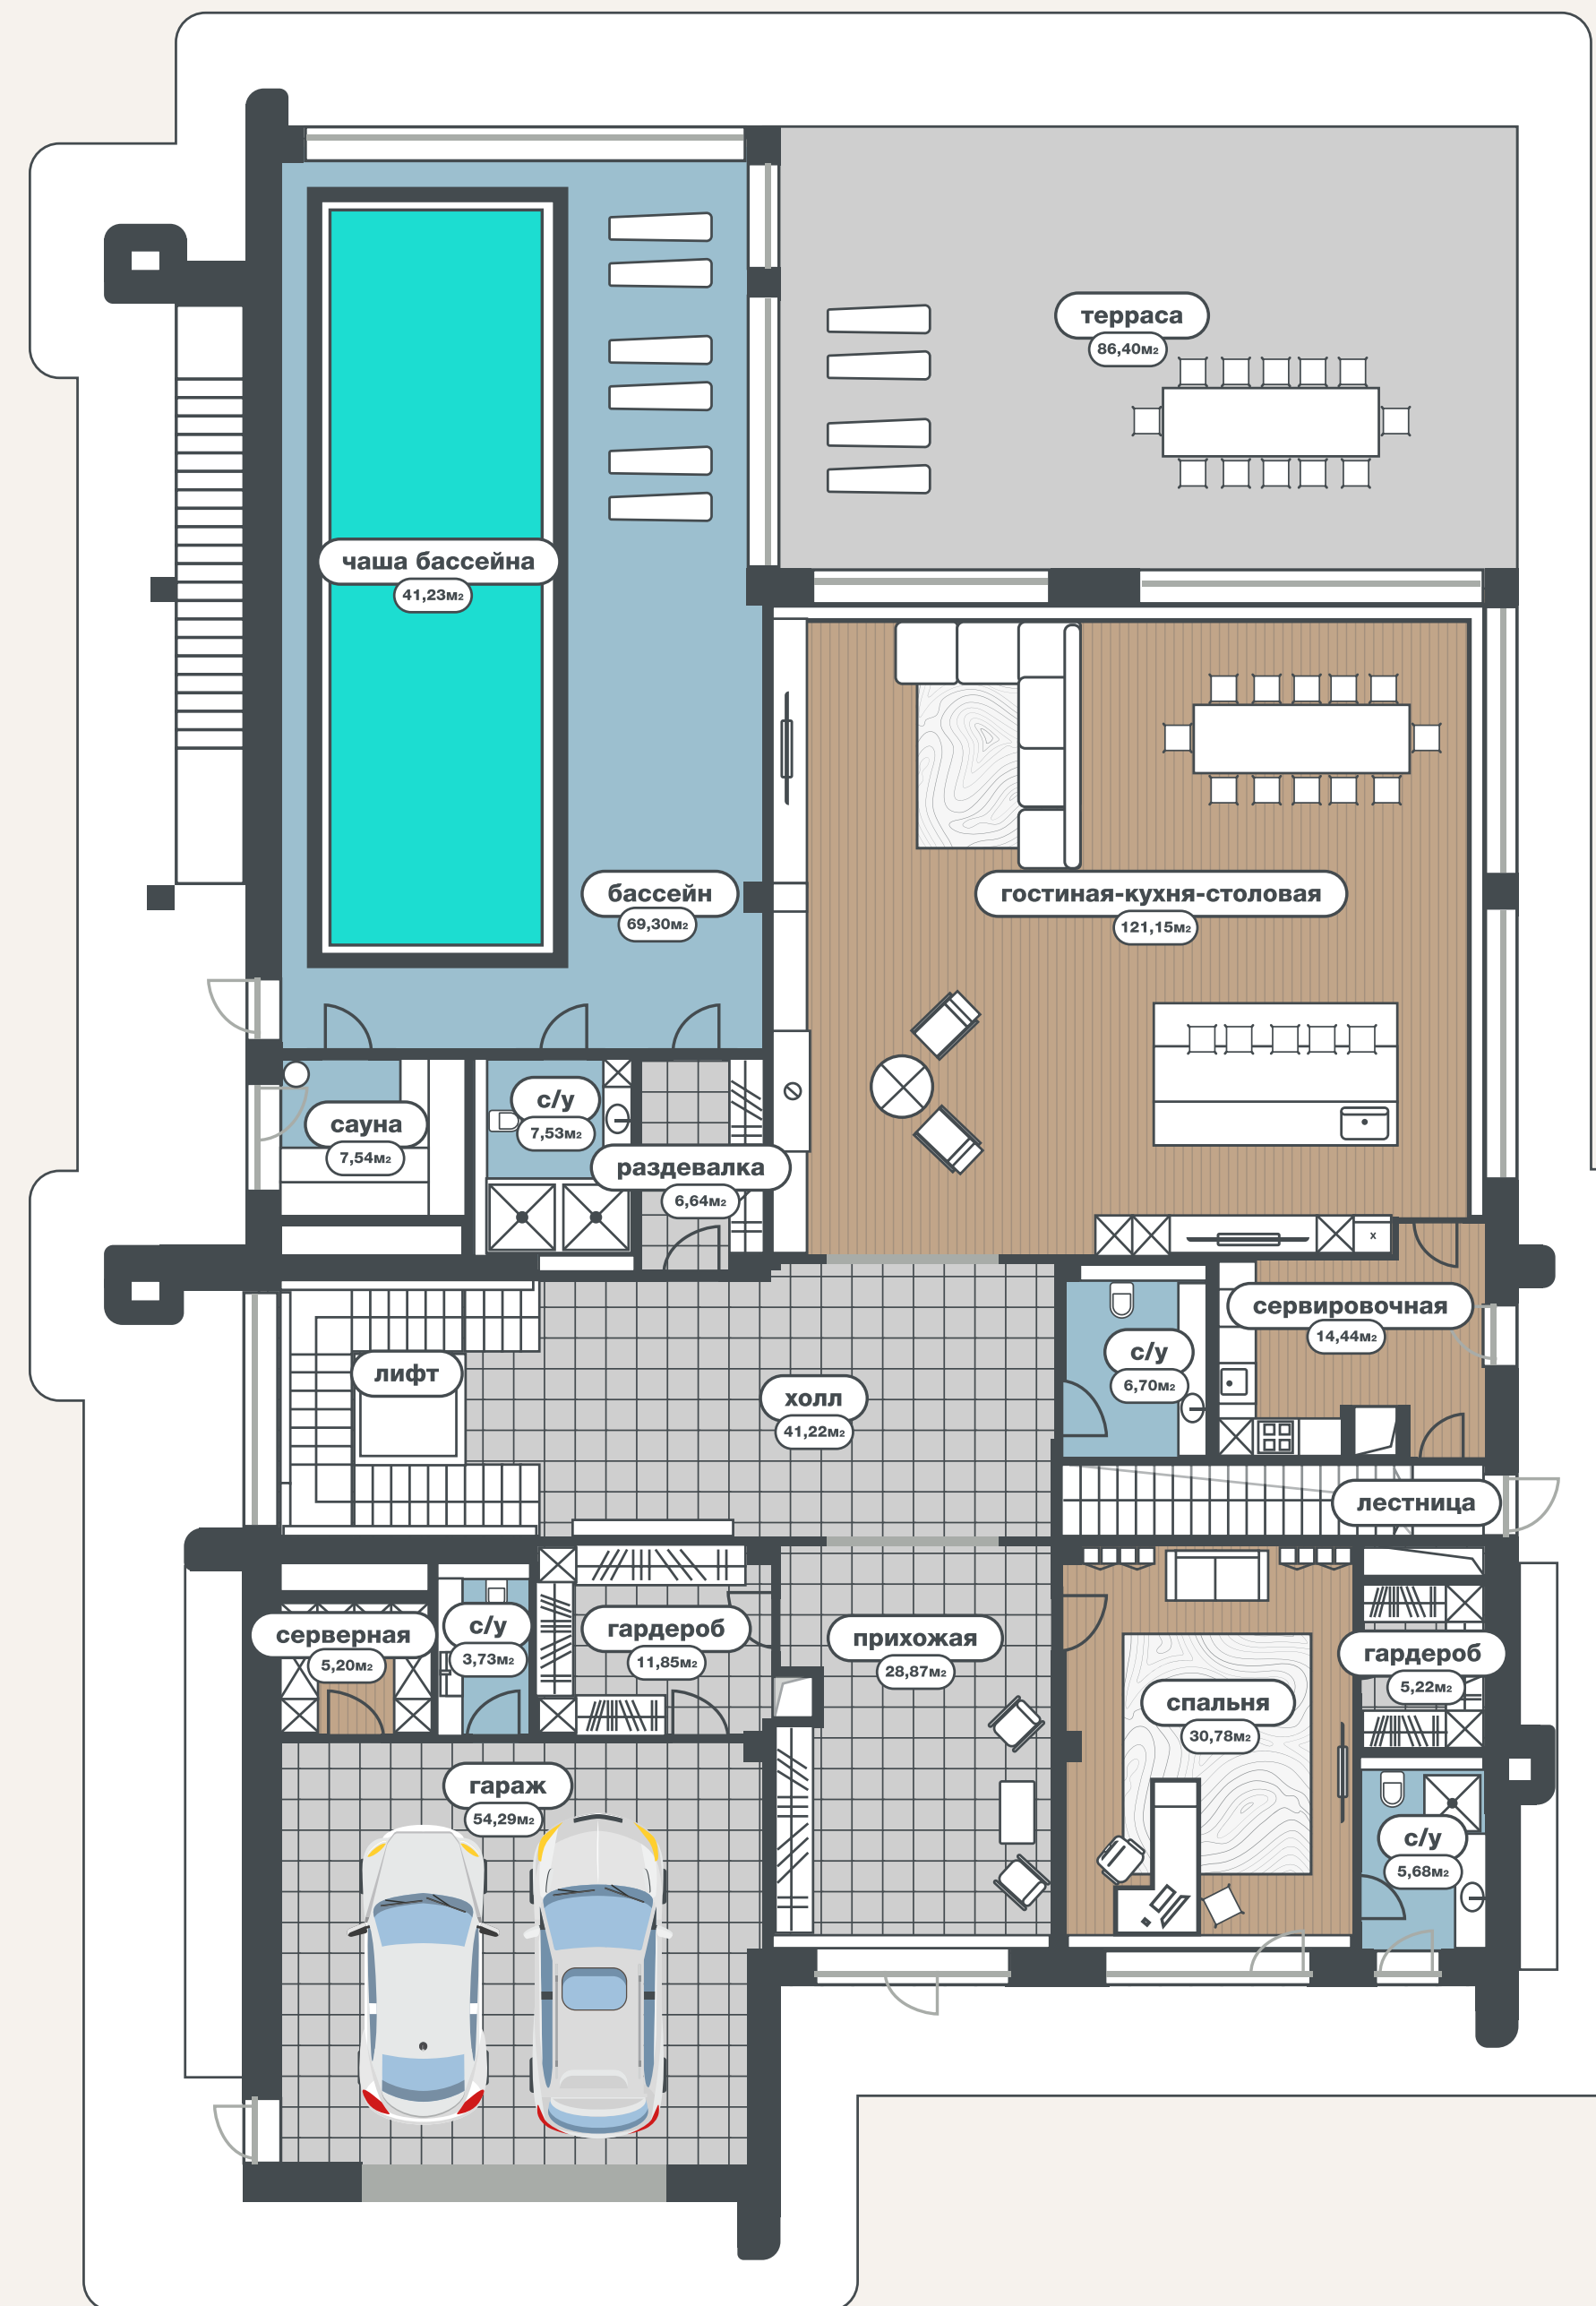

Дом в КП
«Раздоры-2»

Описание объекта

Предлагаем на продажу абсолютно новый дом 2026 года постройки на приватном участке с красивым ландшафтом в тихой части поселка Раздоры-2. Дом общей площадью 1327 м² вместил в себя 6 спален, кабинет для детей, просторную гостиную, столовую кухню с сервировочной комнатой, шеф кухню в цокольном этаже с лифтом для продуктов морозильной камерой и холодильной комнатой.

1 ЭТАЖ

Люстры
CASTRO LIGHTING

Торшер
CATTELAN ITALIA

Диван POLIFORM

Журнальный стол
MEDEA TAVOLINO

Техника
GAGGENAU

Барные стулья
COSTANTINI
PIETRO

Люстра
CASTRO LIGHTING

Гостевая
спальня

Холл

Бассейн

Подвесное кресло
IVANOREDA ELLE

Лежаки
MOLTENI & C TUSCANY

Стена – слэбы из Оникса

Пол – мрамор

Сауна