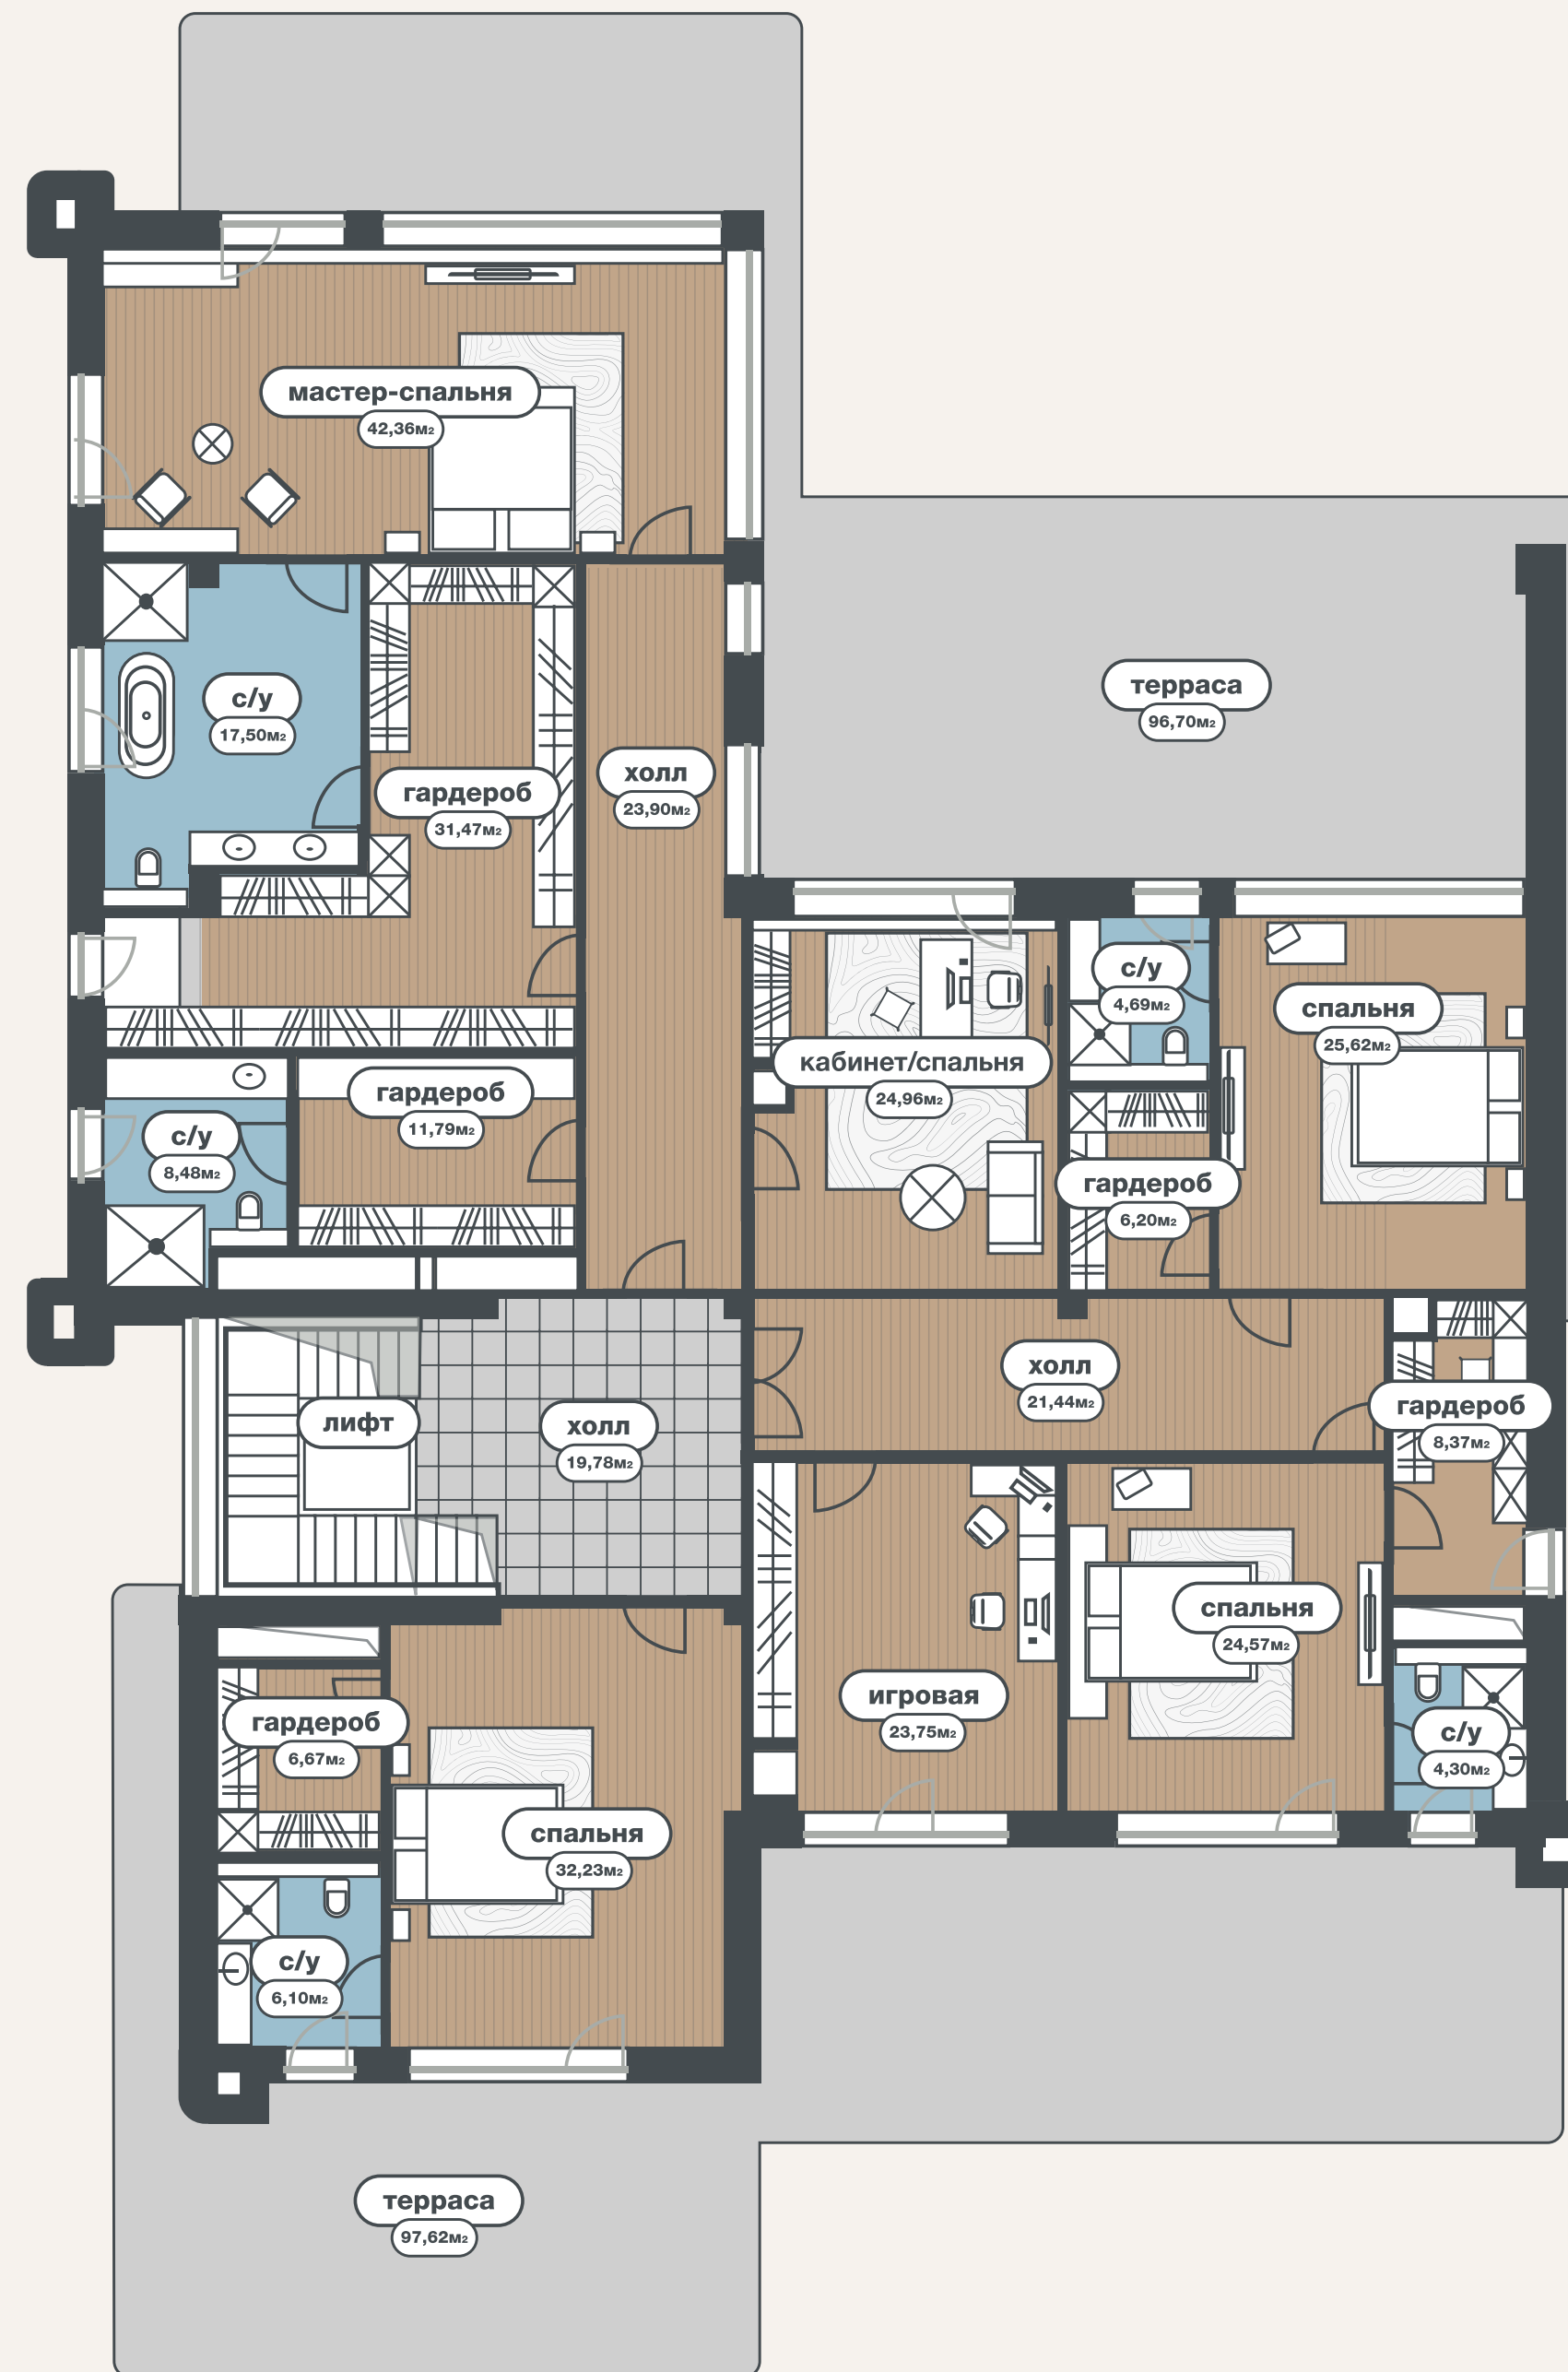

Дом в КП
«Раздоры-2»

Описание объекта

Предлагаем на продажу абсолютно новый дом 2026 года постройки на приватном участке с красивым ландшафтом в тихой части поселка Раздоры-2. Дом общей площадью 1327 м² вместил в себя 6 спален, кабинет для детей, просторную гостиную, столовую кухню с сервировочной комнатой, шеф кухню в цокольном этаже с лифтом для продуктов морозильной камерой и холодильной комнатой.

Гостевая
спальня

Холл

Бассейн

Подвесное кресло
IVANOREDA ELLE

Лежаки
MOLTENI & C TUSCANY

Стена – слэбы из Оникса

Пол – мрамор

Сауна

2 ЭТАЖ

Люстра Baxter

Мебель
PROPHILO
LETTO YORK

Будуар FRATO
PARMA

Комод
FRATO COMO

Кресла SABA POLTRONE

Ванная комната

Гардеробная