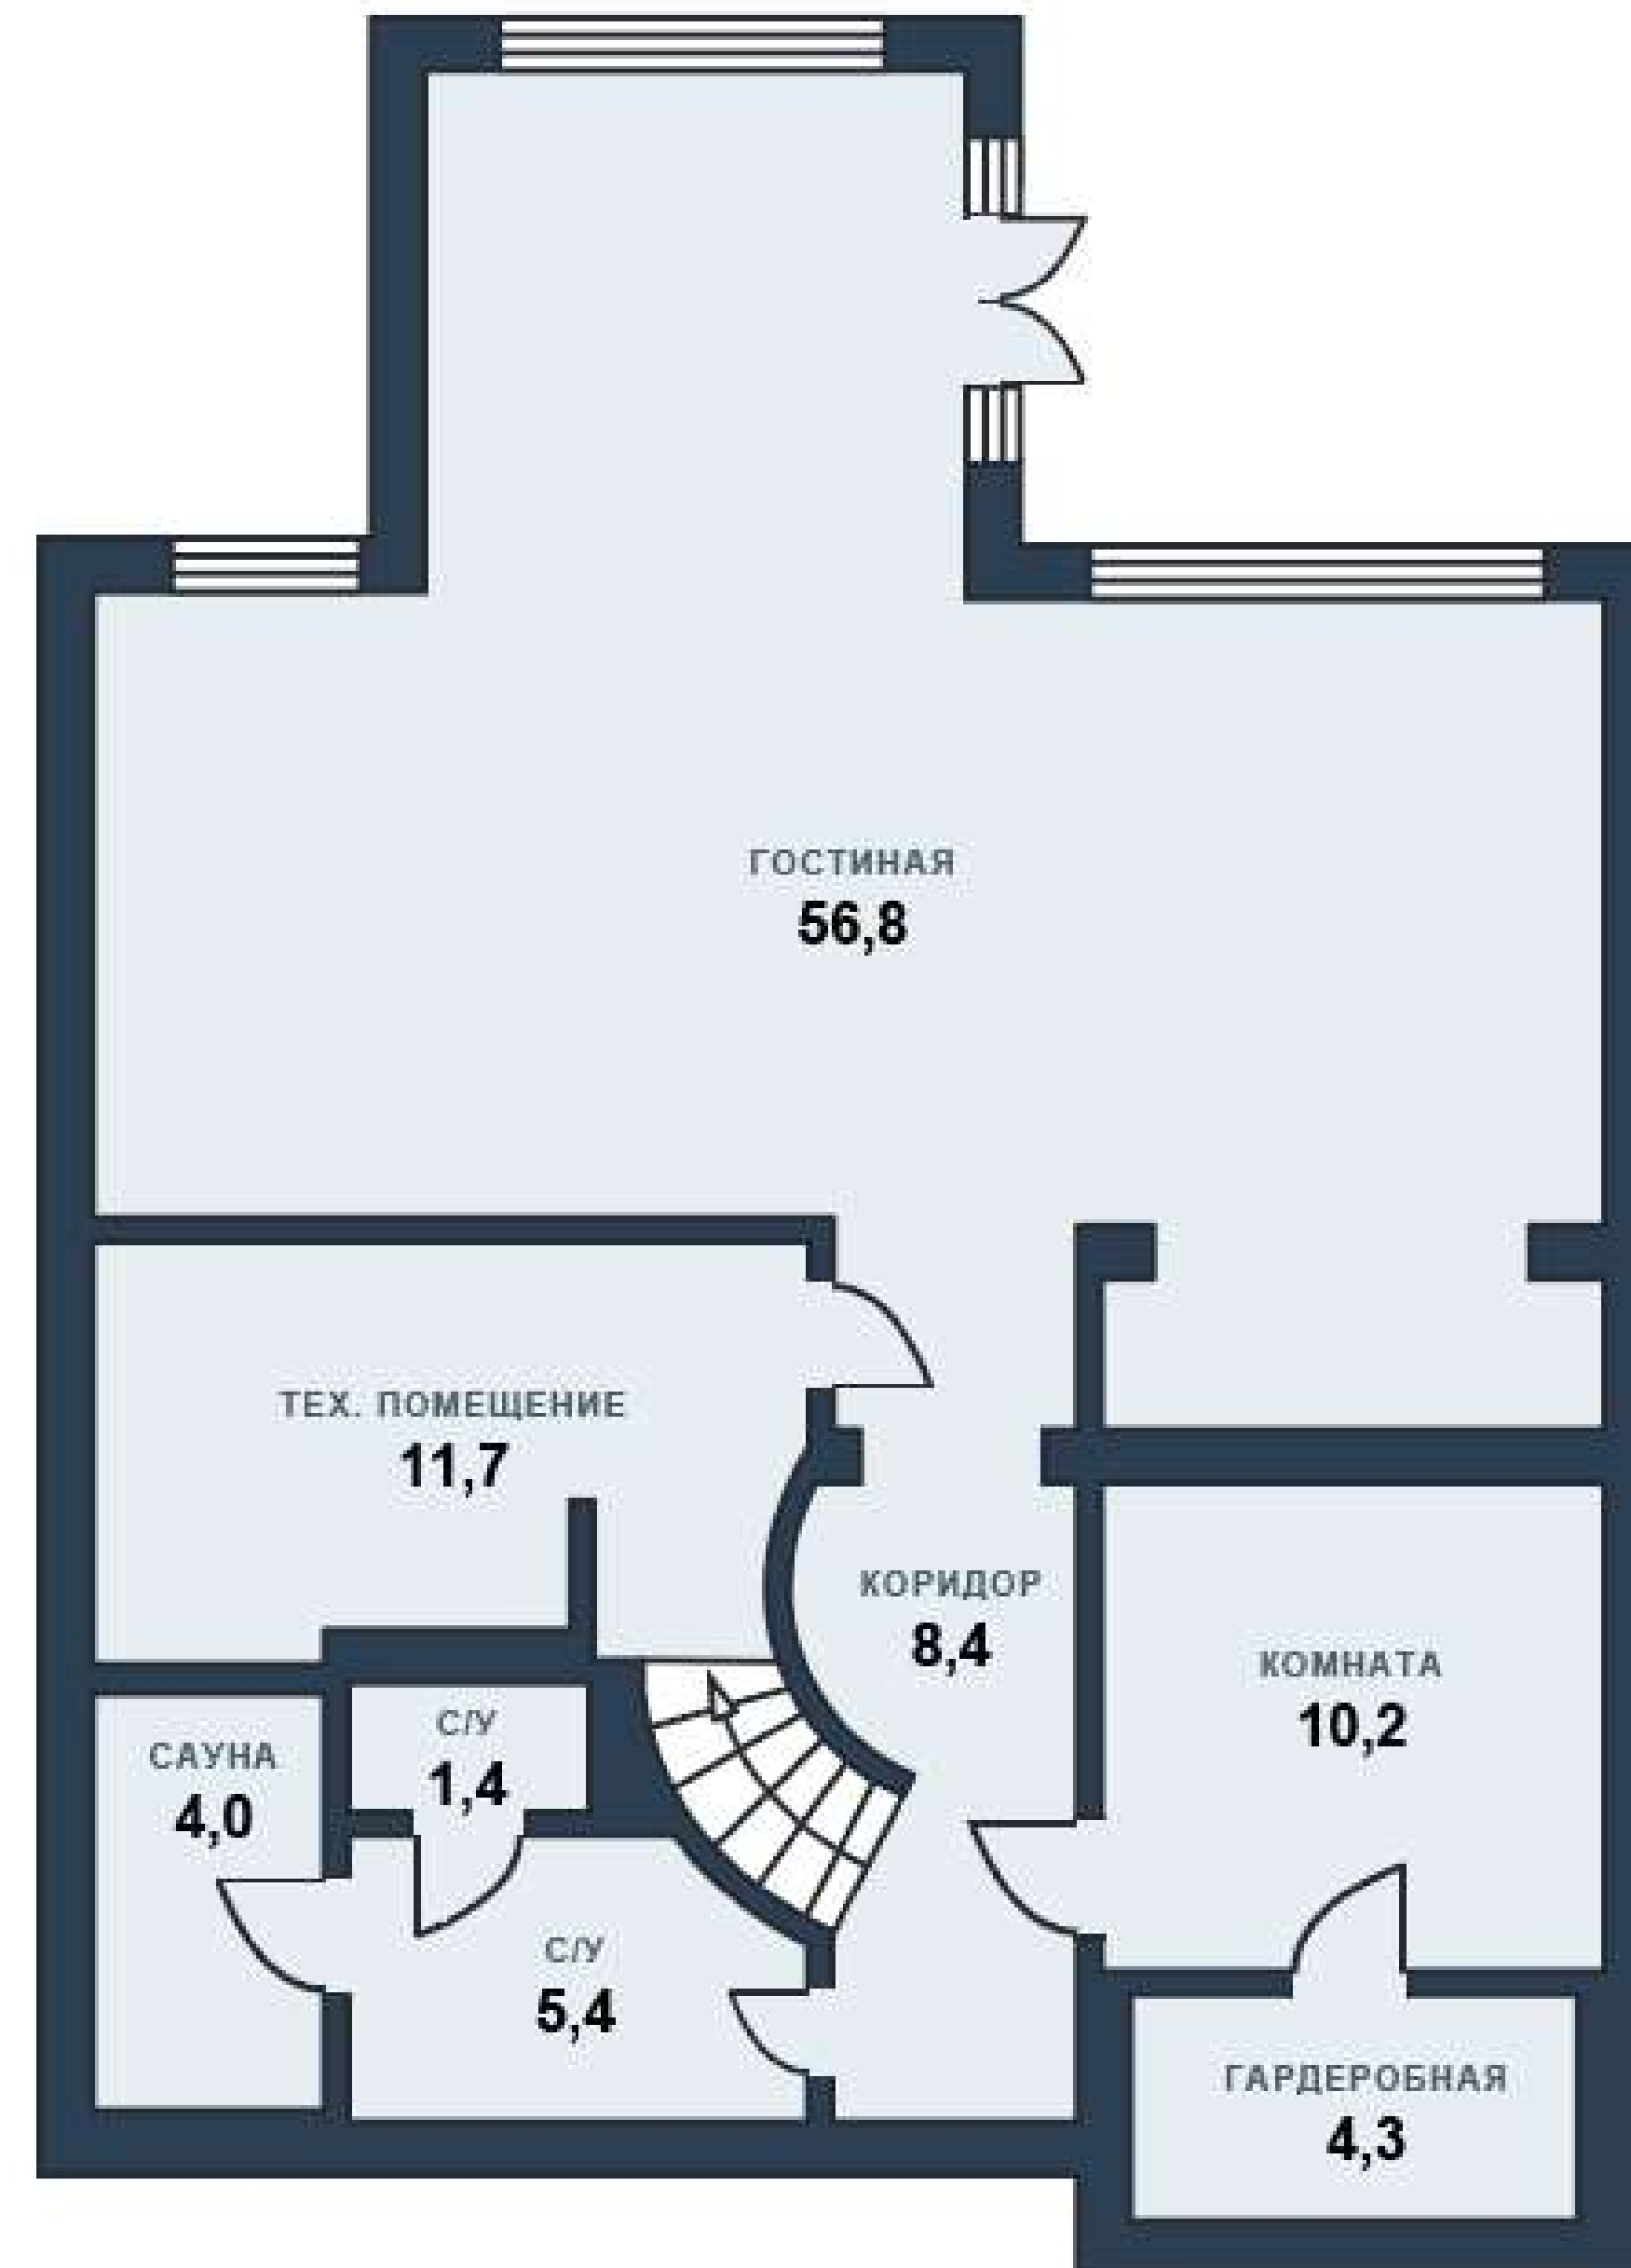

Просторный, очень уютный и продуманный дом для семьи. Дом в отличном состоянии как внешне так и внутри.

Описание

350 м²

9 соток

4 спальни

Под ключ

Камин

Гараж
на 2 машиноместа

Центральные
коммуникации

Электричество
10 кВт

Планировка

Дом 350 м²

Цокольный этаж

Спальня с гардеробной, кабинет-студия, зона отдыха, спорт-зона, с/у и душевая, котельная.

Планировка

Дом 350 м²

1 этаж

Кухня-столовая, гостиная с камином, спальня с с/у и гардеробной комнатой, с/у, котельная.

Планировка

Дом 350 м²

2 этаж

Основная спальня с ванной комнатой и гардеробной, 2 спальни с гардеробными, ванная комната.