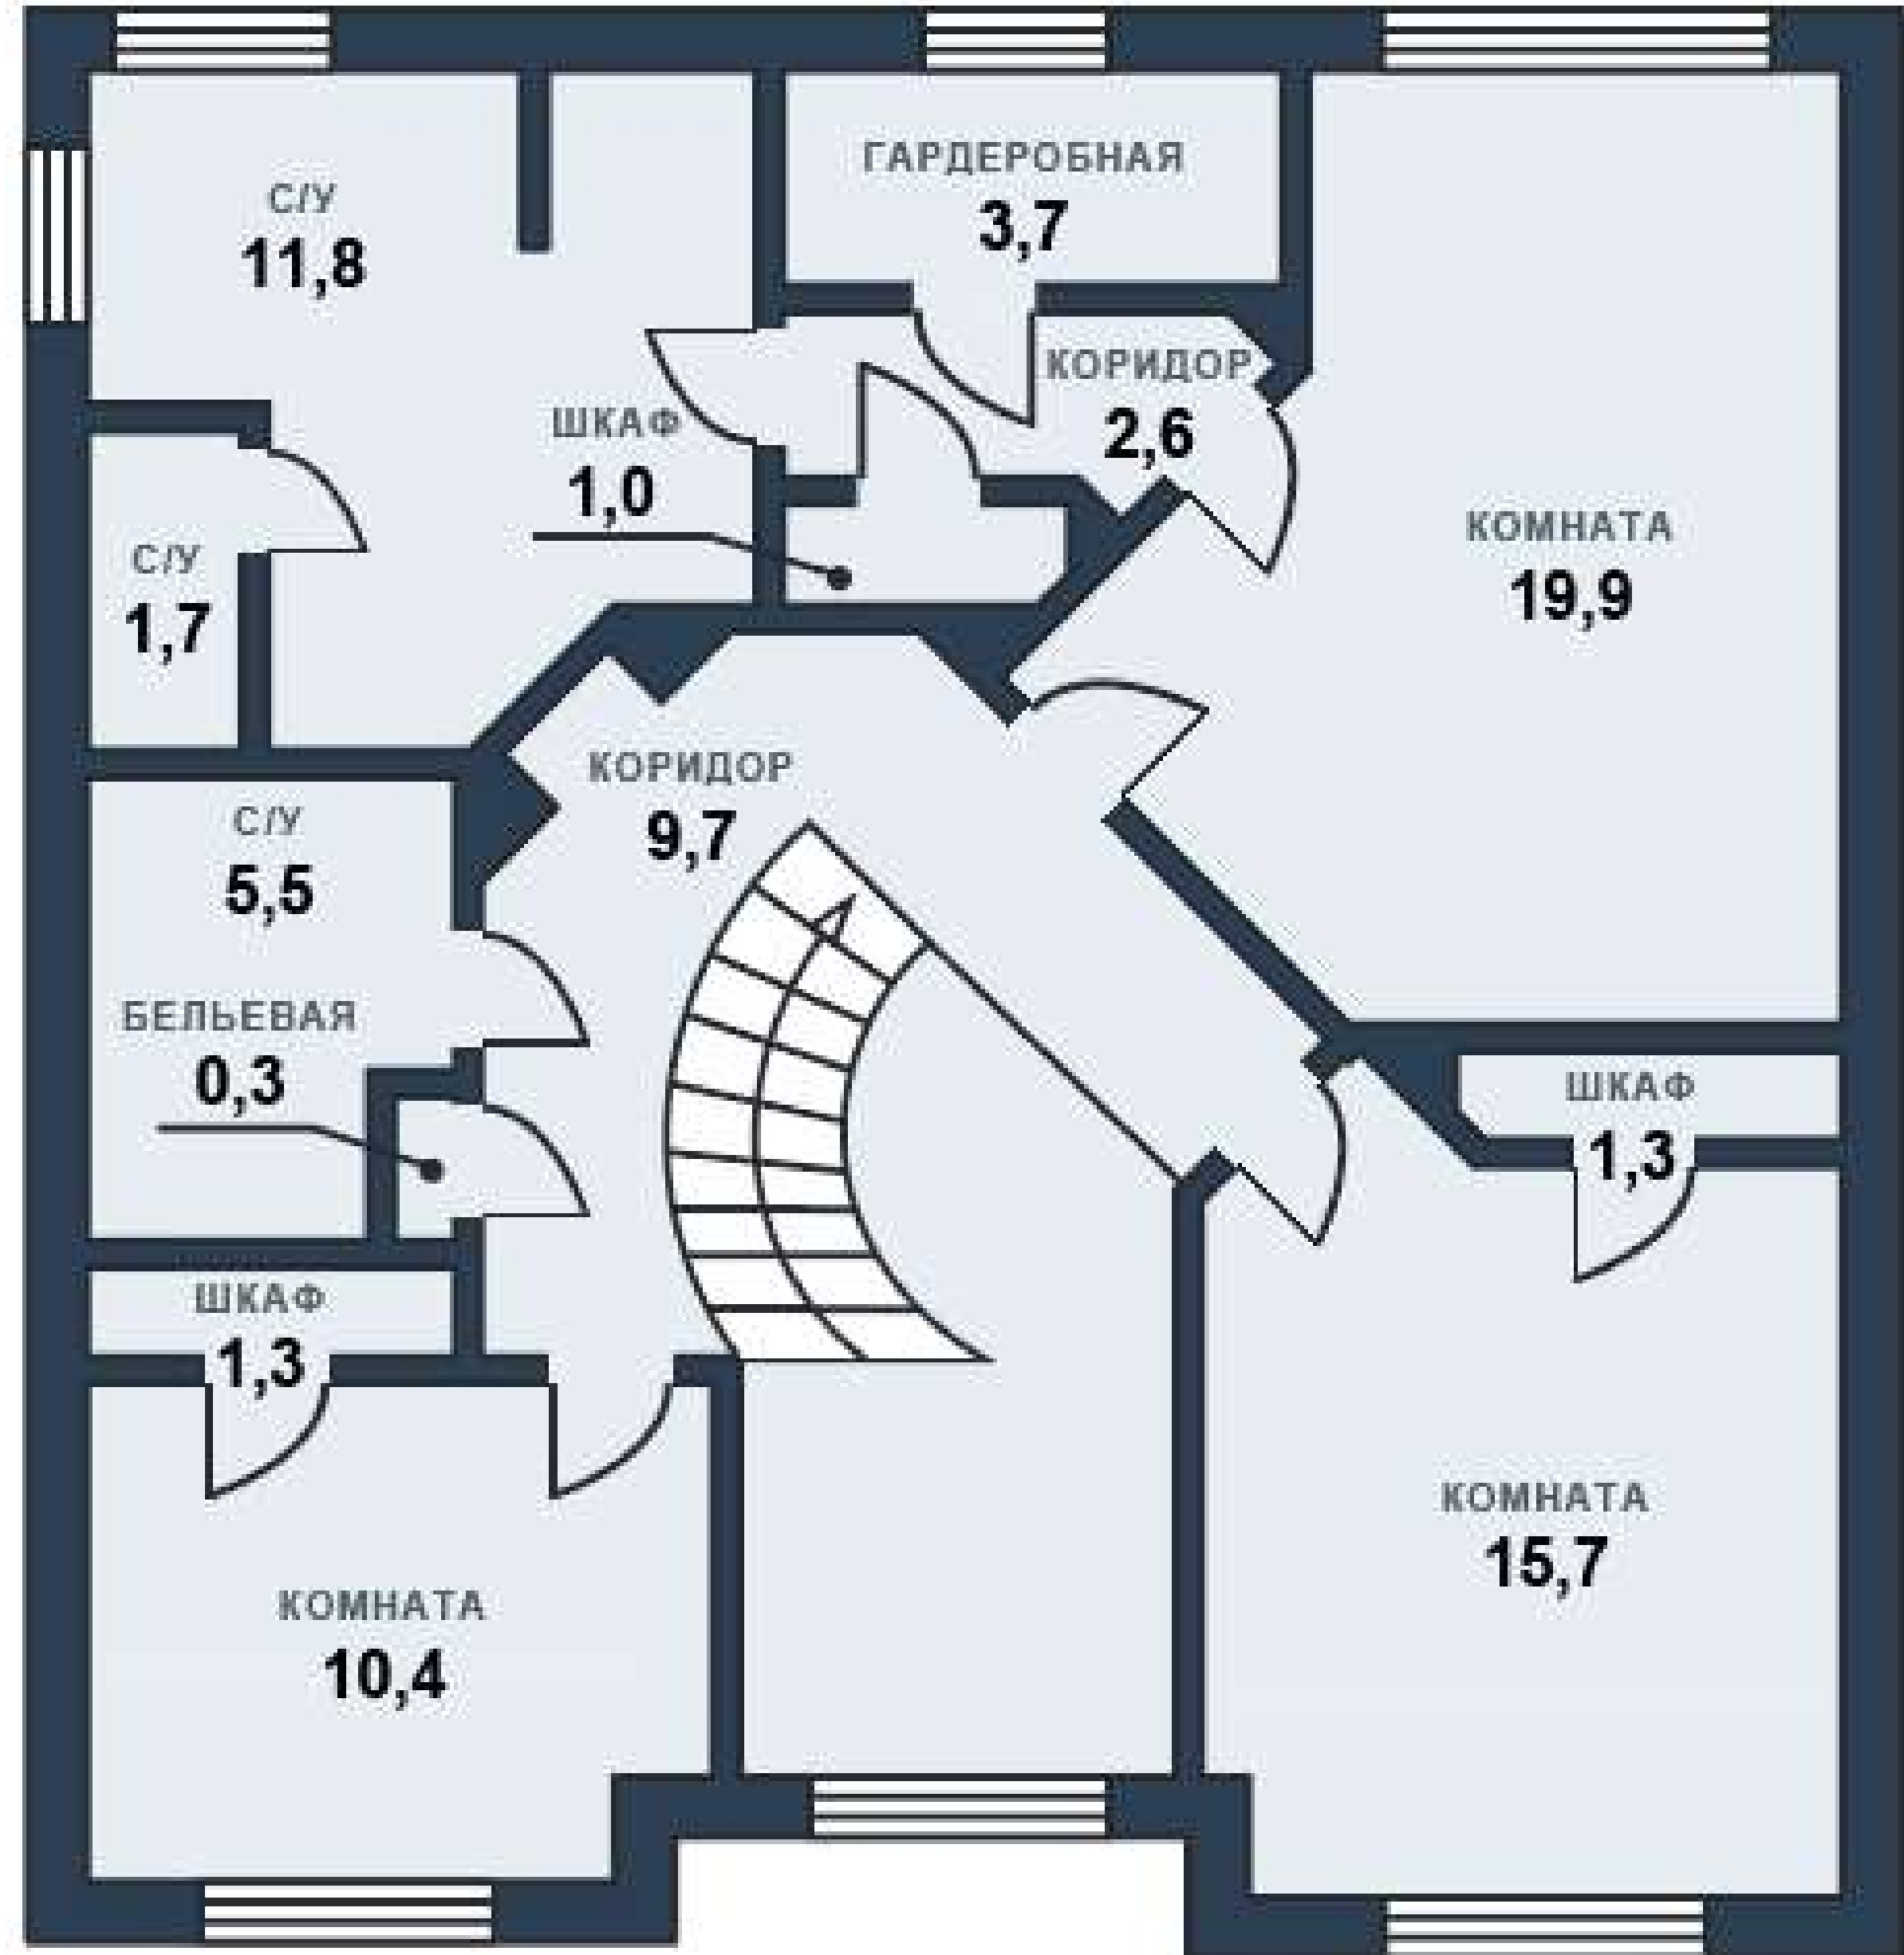

Просторный, очень уютный и продуманный дом для семьи. Дом в отличном состоянии как внешне так и внутри.

Описание

350 м²

9 соток

4 спальни

Под ключ

Камин

Гараж
на 2 машиноместа

Центральные
коммуникации

Электричество
10 кВт

Планировка

Дом 350 м²

Цокольный этаж

Спальня с гардеробной, кабинет-студия, зона отдыха, спорт-зона, с/у и душевая, котельная.

Планировка

Дом 350 м²

1 этаж

Кухня-столовая, гостиная с камином, спальня с с/у и гардеробной комнатой, с/у, котельная.

Планировка

Дом 350 м²

2 этаж

Основная спальня с ванной комнатой и гардеробной, 2 спальни с гардеробными, ванная комната.

10

Расположение

Коттеджный поселок Новые Вешки

"Новые Вешки" это крупный элитный поселок, расположенный всего в трех километрах от МКАД. Такое местоположение, несомненно, является очень большим плюсом: купив дом в "Новых Вешках", Вы сможете добираться до центра города за 20 минут. В поселке есть собственная инфраструктура, а дома подключены к современным инженерным сетям. Все это сочетается с прекрасной экологией: поселок со всех сторон защищен лесополосой.