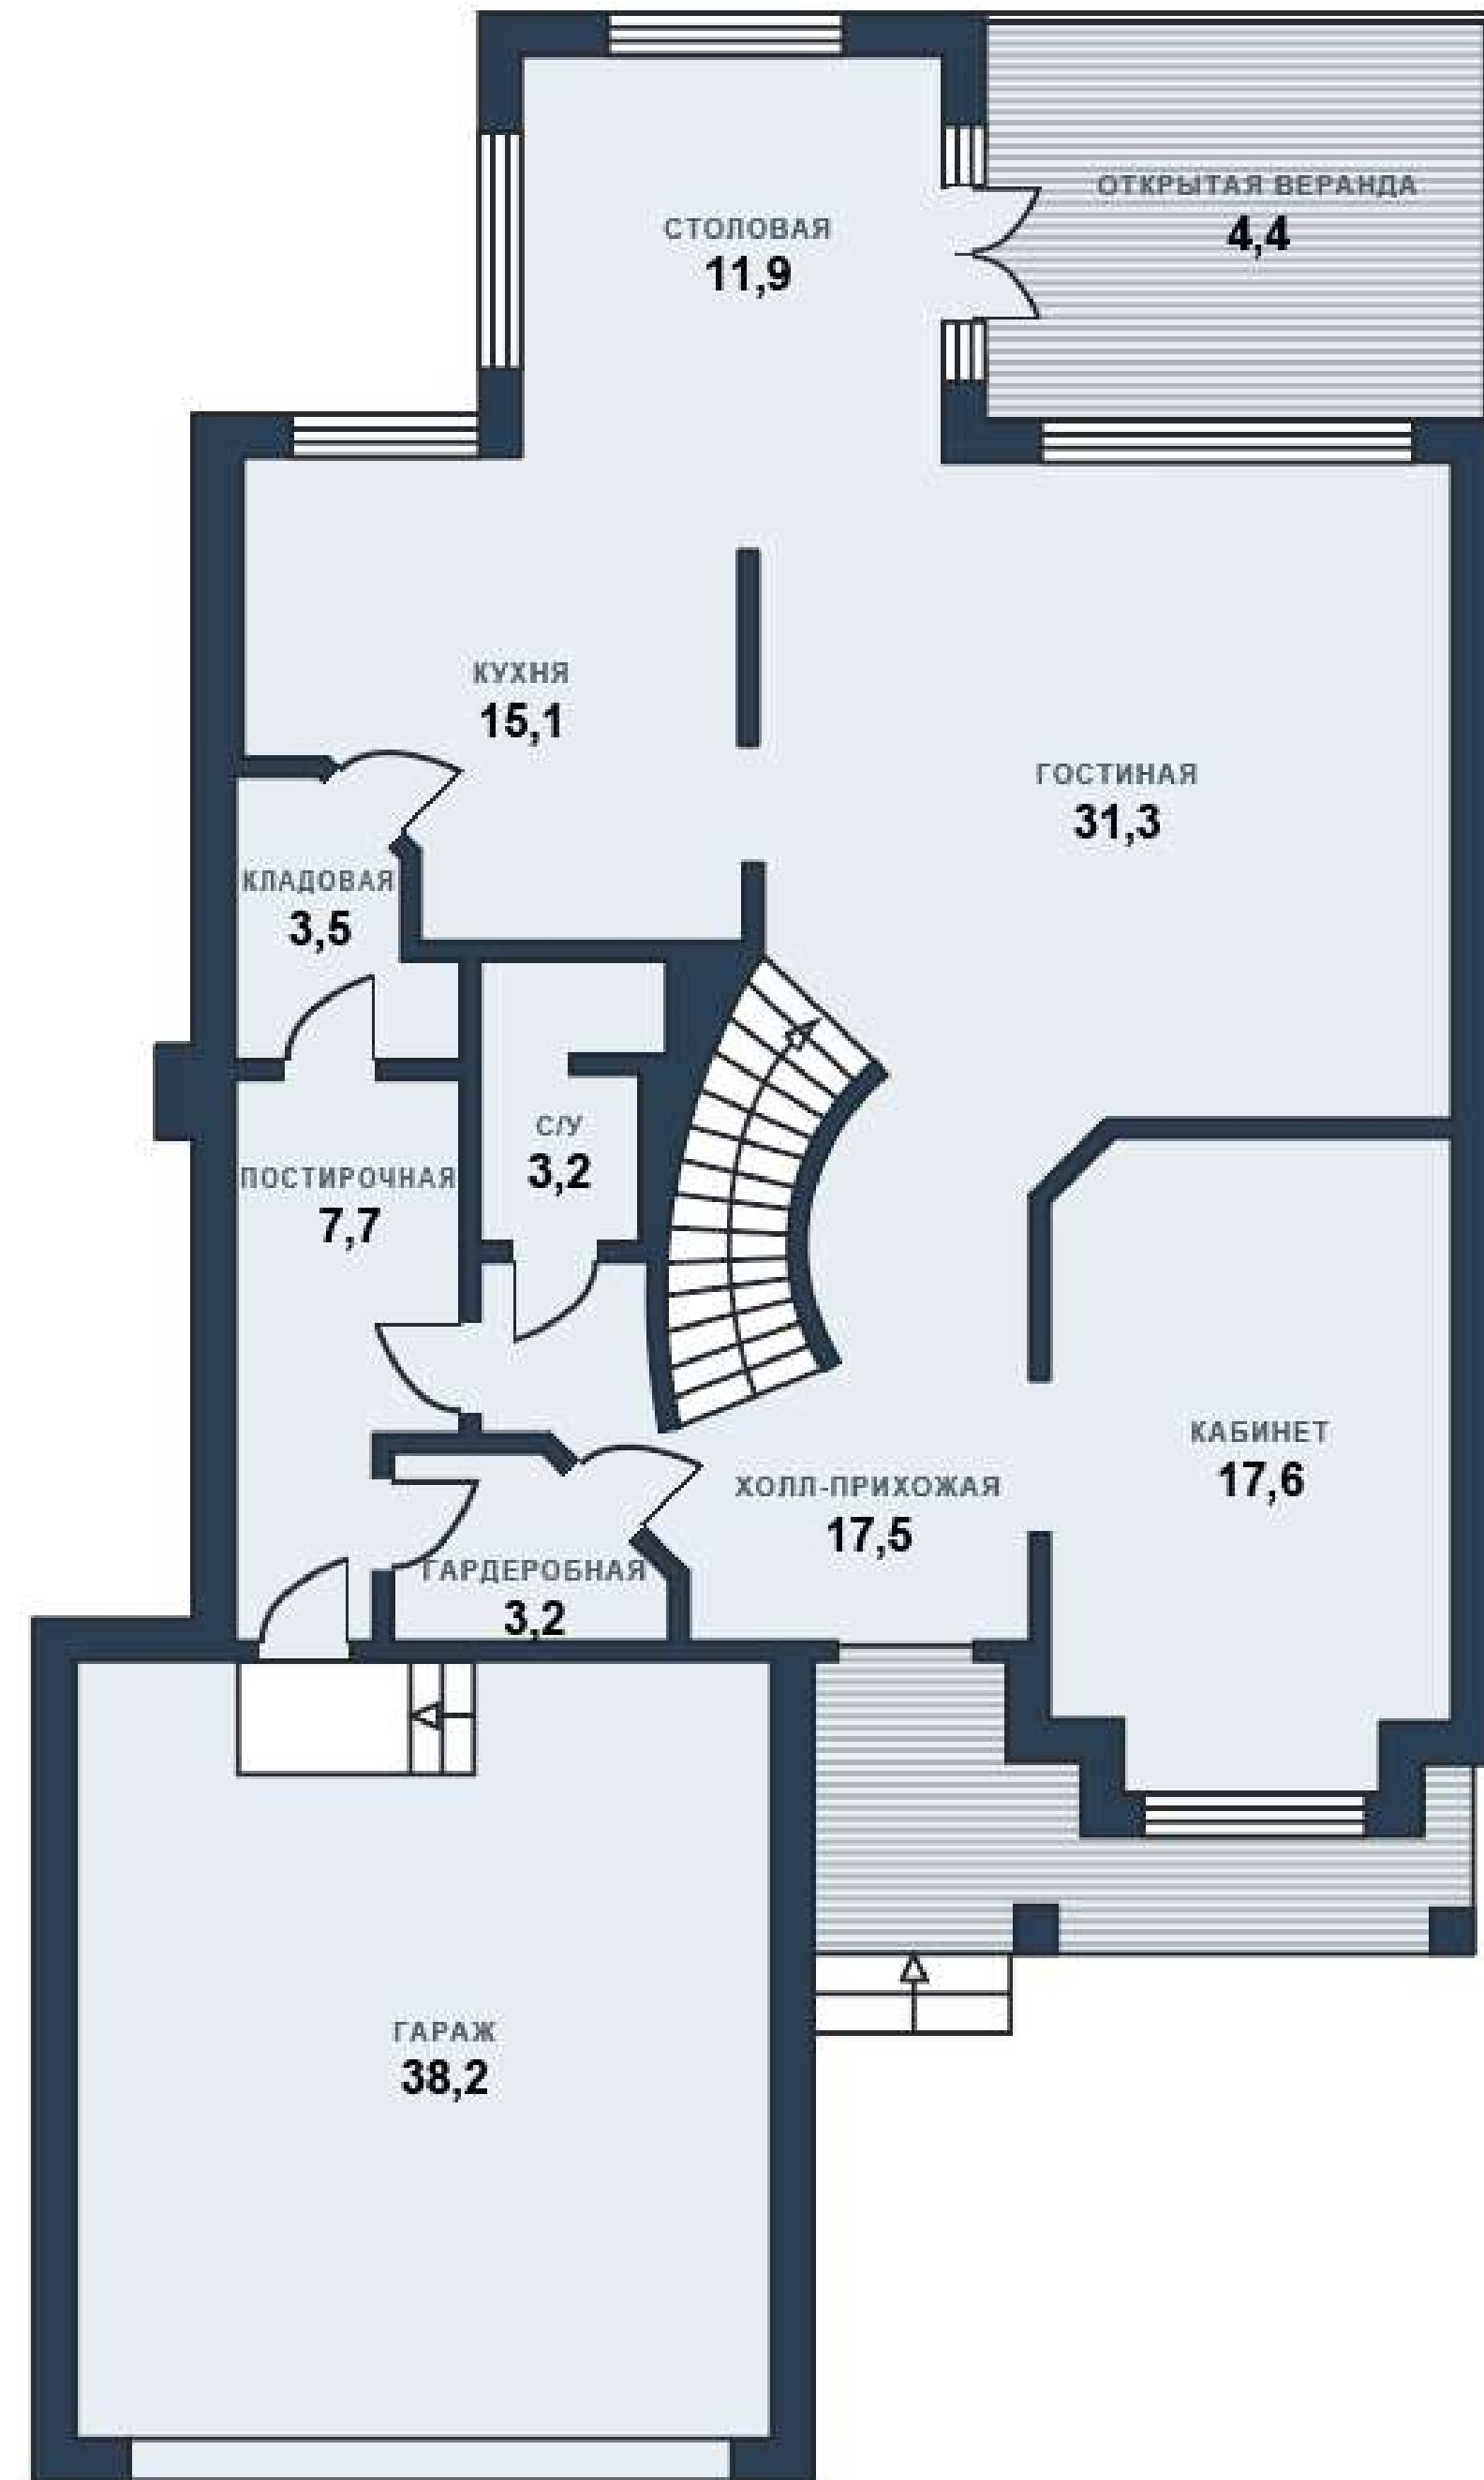

Просторный, очень уютный и продуманный дом для семьи. Дом в отличном состоянии как внешне так и внутри.

Описание

350 м²

9 соток

4 спальни

Под ключ

Камин

Гараж
на 2 машиноместа

Центральные
коммуникации

Электричество
10 кВт

Планировка

Дом 350 м²

Цокольный этаж

Спальня с гардеробной, кабинет-студия, зона отдыха, спорт-зона, с/у и душевая, котельная.

Планировка

Дом 350 м²

1 этаж

Кухня-столовая, гостиная с камином, спальня с с/у и гардеробной комнатой, с/у, котельная.

Планировка

Дом 350 м²

2 этаж

Основная спальня с ванной комнатой и гардеробной, 2 спальни с гардеробными, ванная комната.