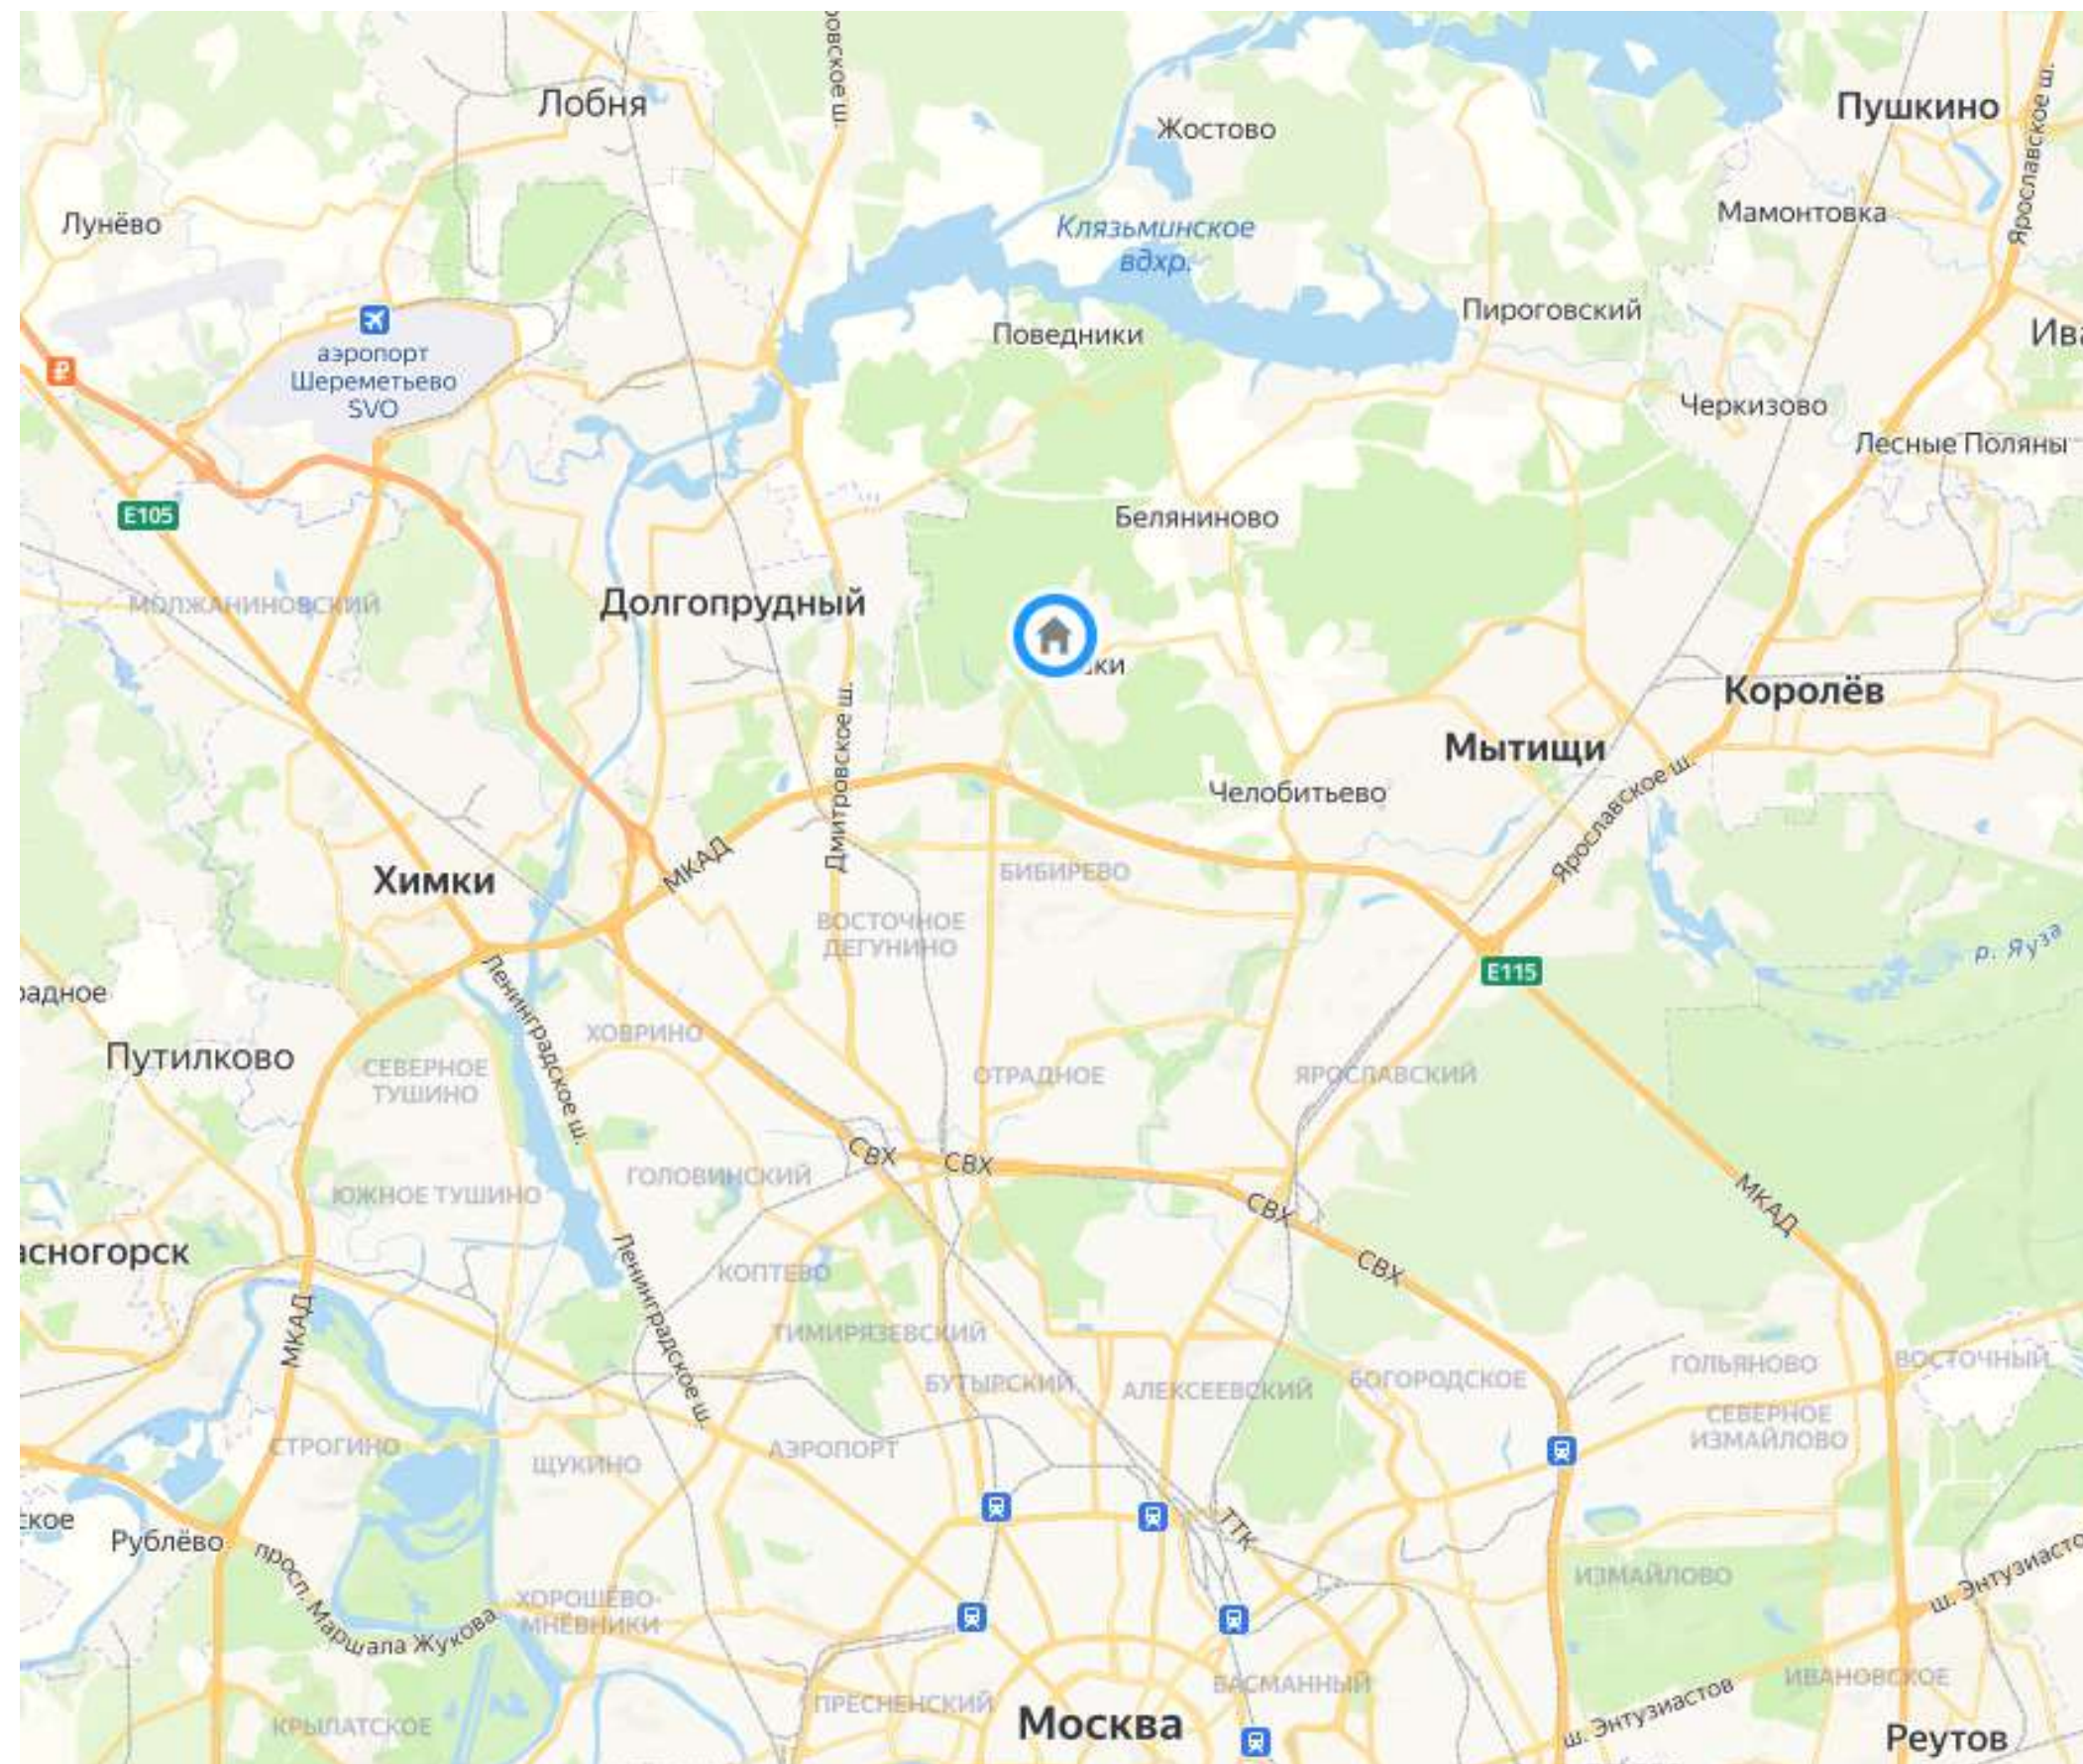

10

Расположение

Коттеджный поселок Новые Вешки

"Новые Вешки" это крупный элитный поселок, расположенный всего в трех километрах от МКАД. Такое местоположение, несомненно, является очень большим плюсом: купив дом в "Новых Вешках", Вы сможете добираться до центра города за 20 минут. В поселке есть собственная инфраструктура, а дома подключены к современным инженерным сетям. Все это сочетается с прекрасной экологией: поселок со всех сторон защищен лесополосой.

[Открыть в картах](#)

О поселке

3 км от МКАД

20 минут
до центра Москвы

6 га парковых и
прогулочных зон

Каскад прудов
озеро для рыбалки

Детские и
спортивные площадки

Международная
гимназия