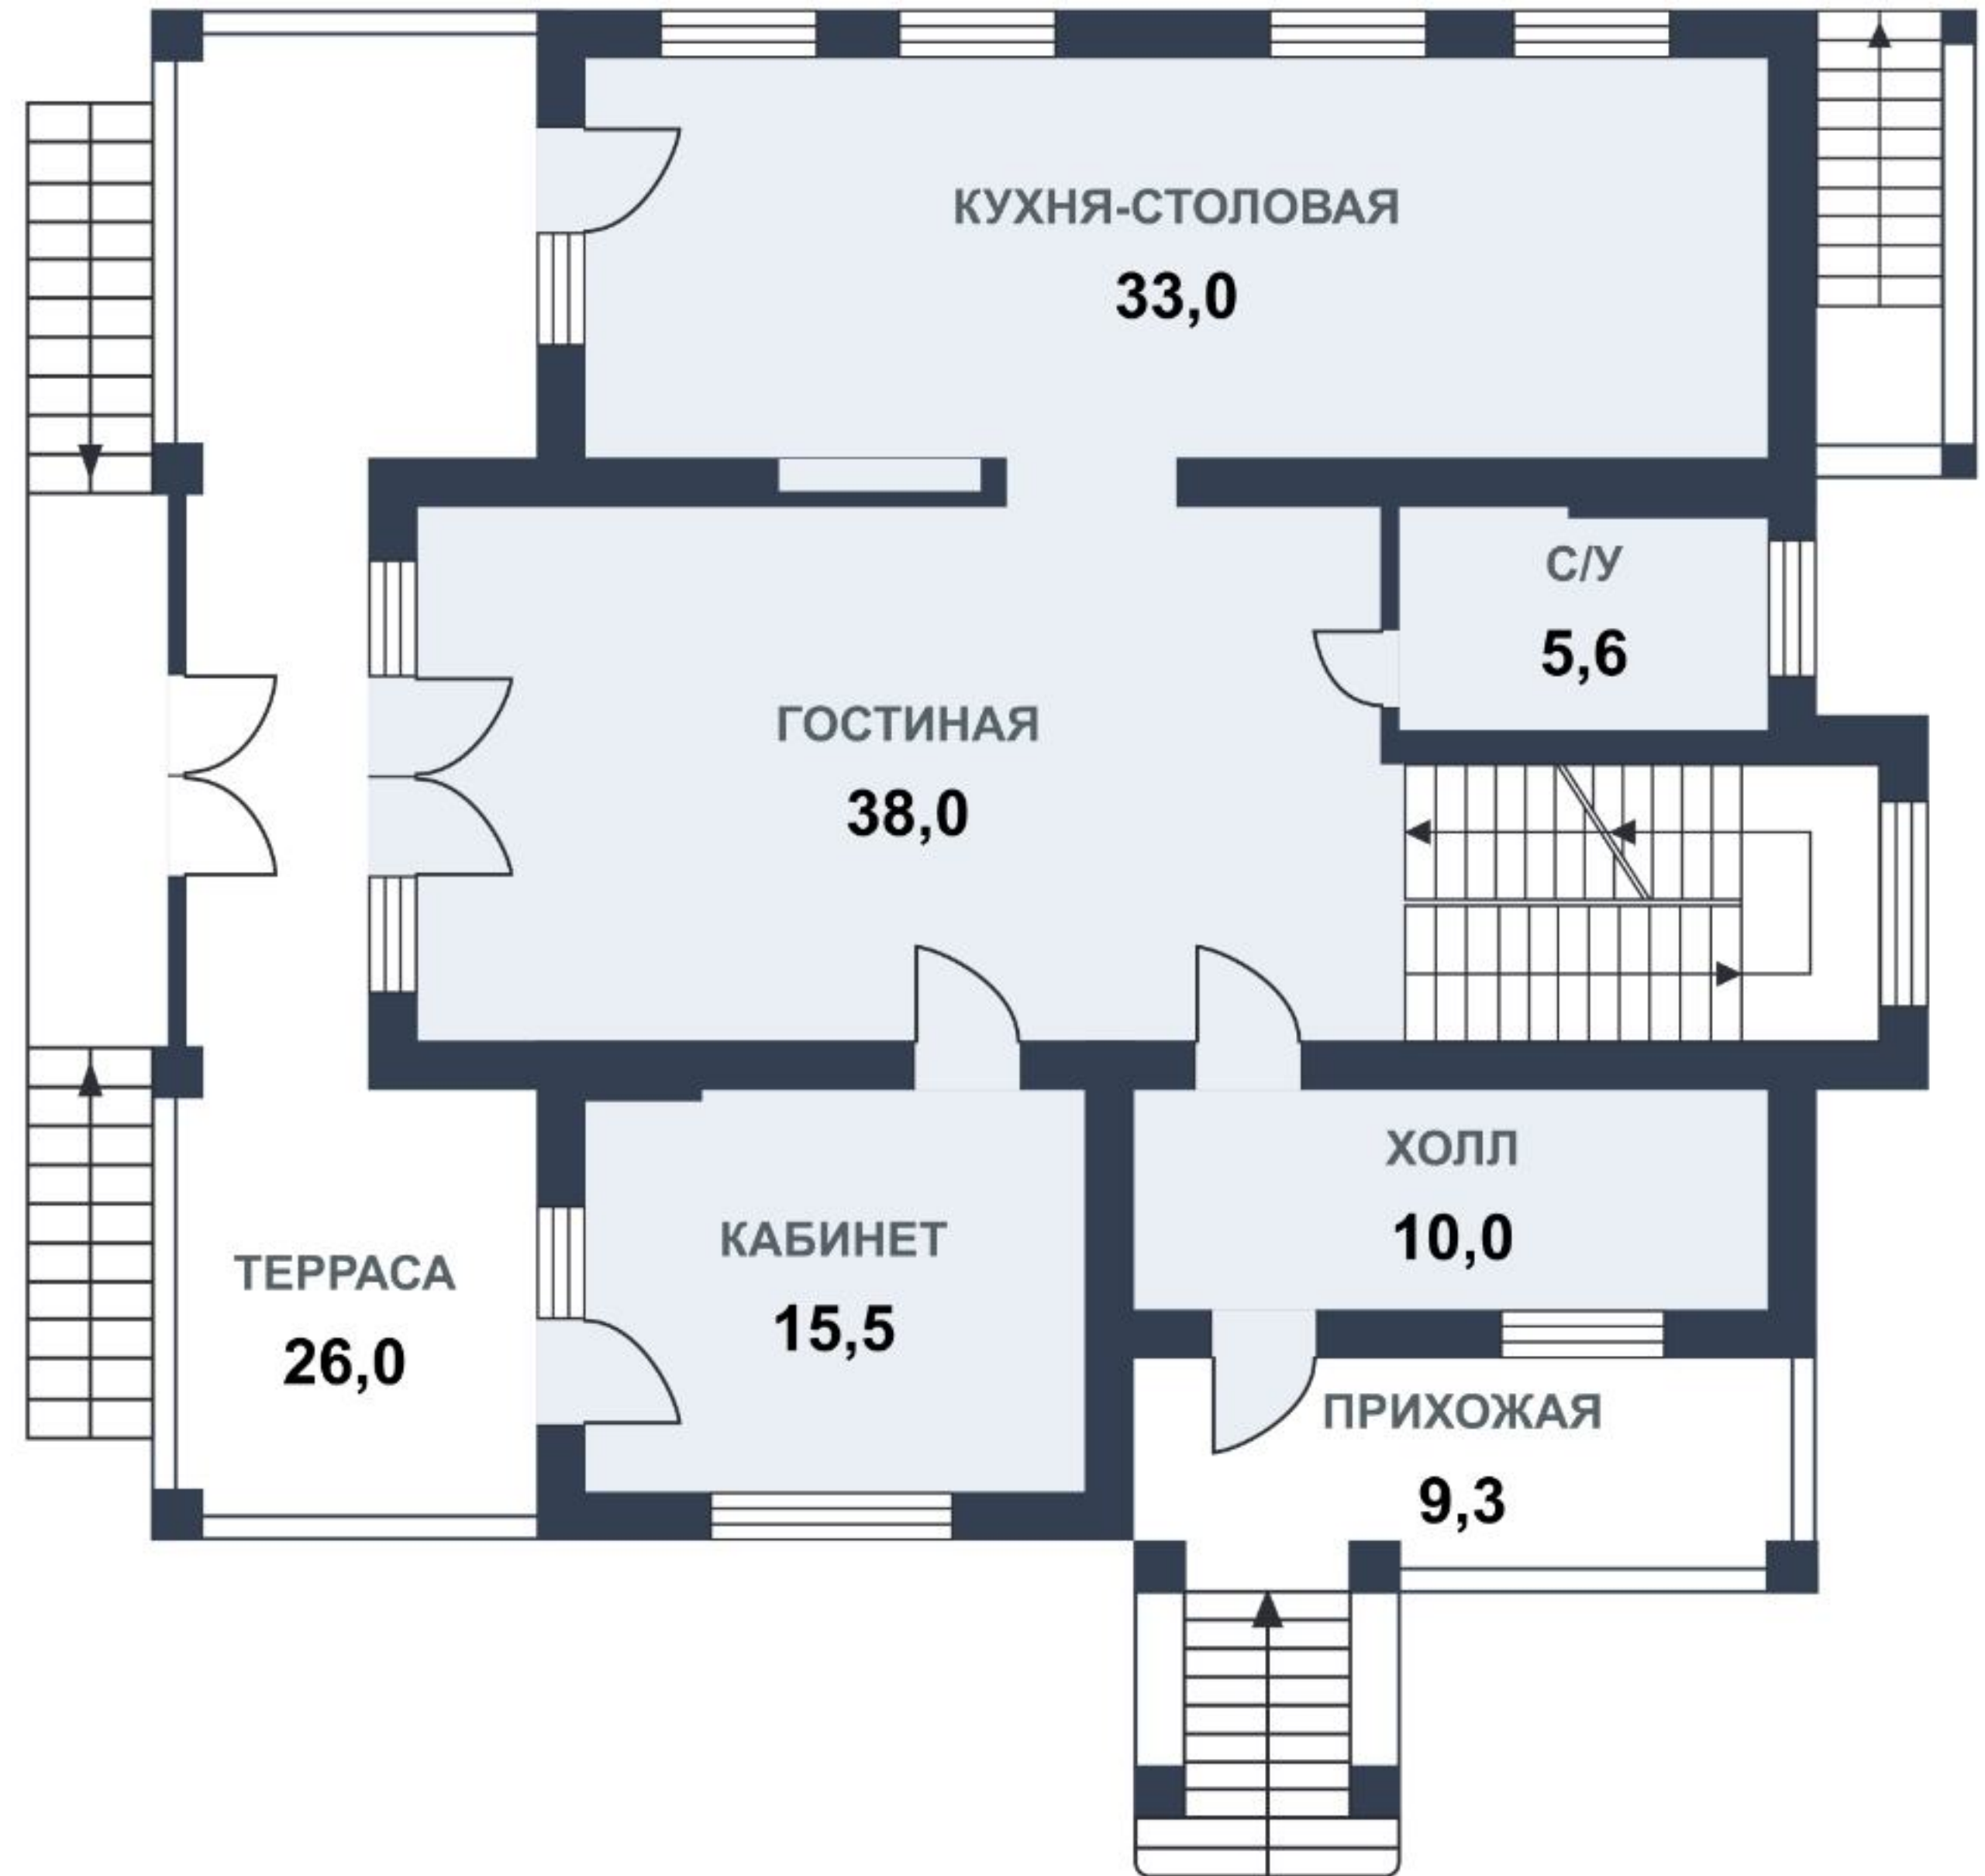

A two-story house with a stone base and large windows, set in a landscaped yard with a lawn and bushes. The house features a tiled roof and a balcony with a metal railing. The text "Дом в КП Европа 2" is overlaid on the image.

Летняя терраса

Ландшафтный
дизайн

Навес на 2м/м

Планировка

Дом 355 м²

Цоколь

Котельная, комната отдыха, сауна, душевая, с/узел, постирочная-гладильная, тренажерный зал, кладовая-мастерская.

Планировка

Дом 355 м²

1 этаж

Холл, гардеробная, кухня, столовая-гостиная, закрытая терраса, гостевая спальня/кабинет, кладовая, с/узел.

Планировка

Дом 355 м²

2 этаж

Холл, 2 спальни, гардеробная, ванная комната, хозяйская спальня, ванная комната, гардеробная.