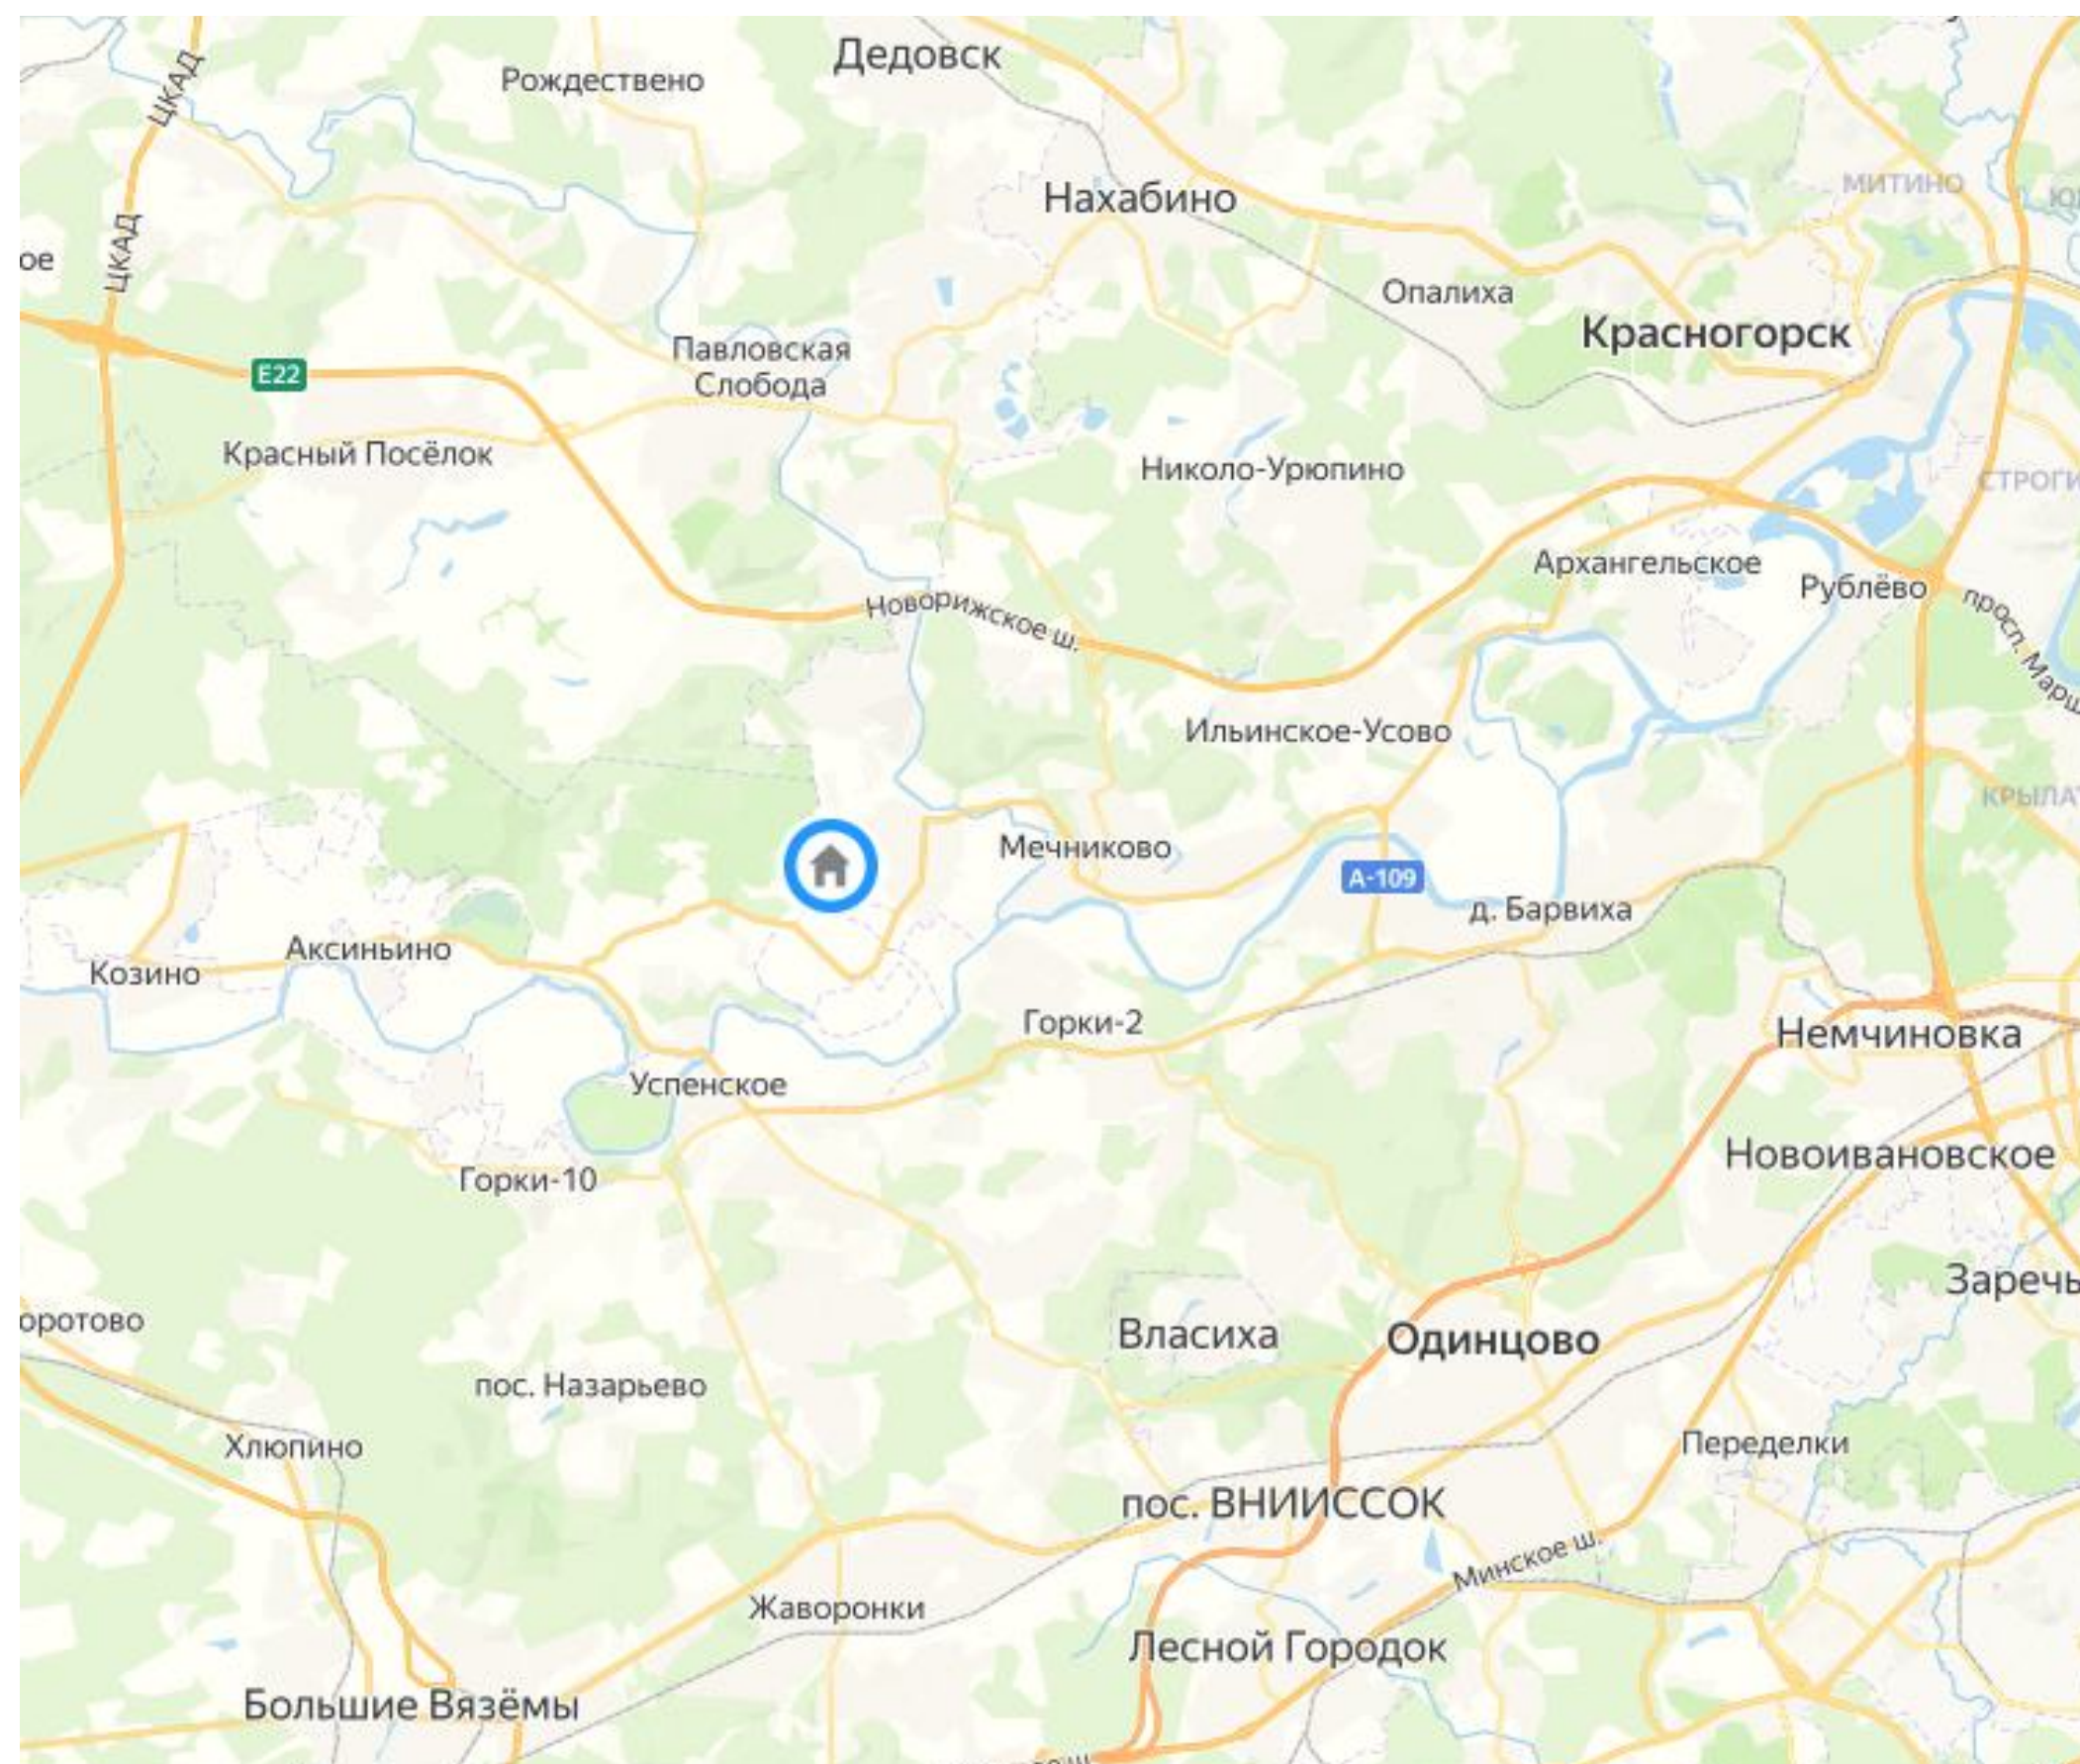

Расположение

КП Европа 2

Поселок расположен в 22 километрах от МКАД по Ильинскому шоссе, время в пути составляет 15-20 минут.

Все дома выполнены в едином итальянском стиле. На территории поселка расположена детская и спортивная площадка, имеется гостевая парковка.

Все коммуникации в поселке - центральные. Территория огорожена, ведется круглосуточная охрана, въезд осуществляется через КПП.

В ближайшем окружении находятся: Международная английская школа, конный клуб, база отдыха Сосны.

[Открыть в картах](#)