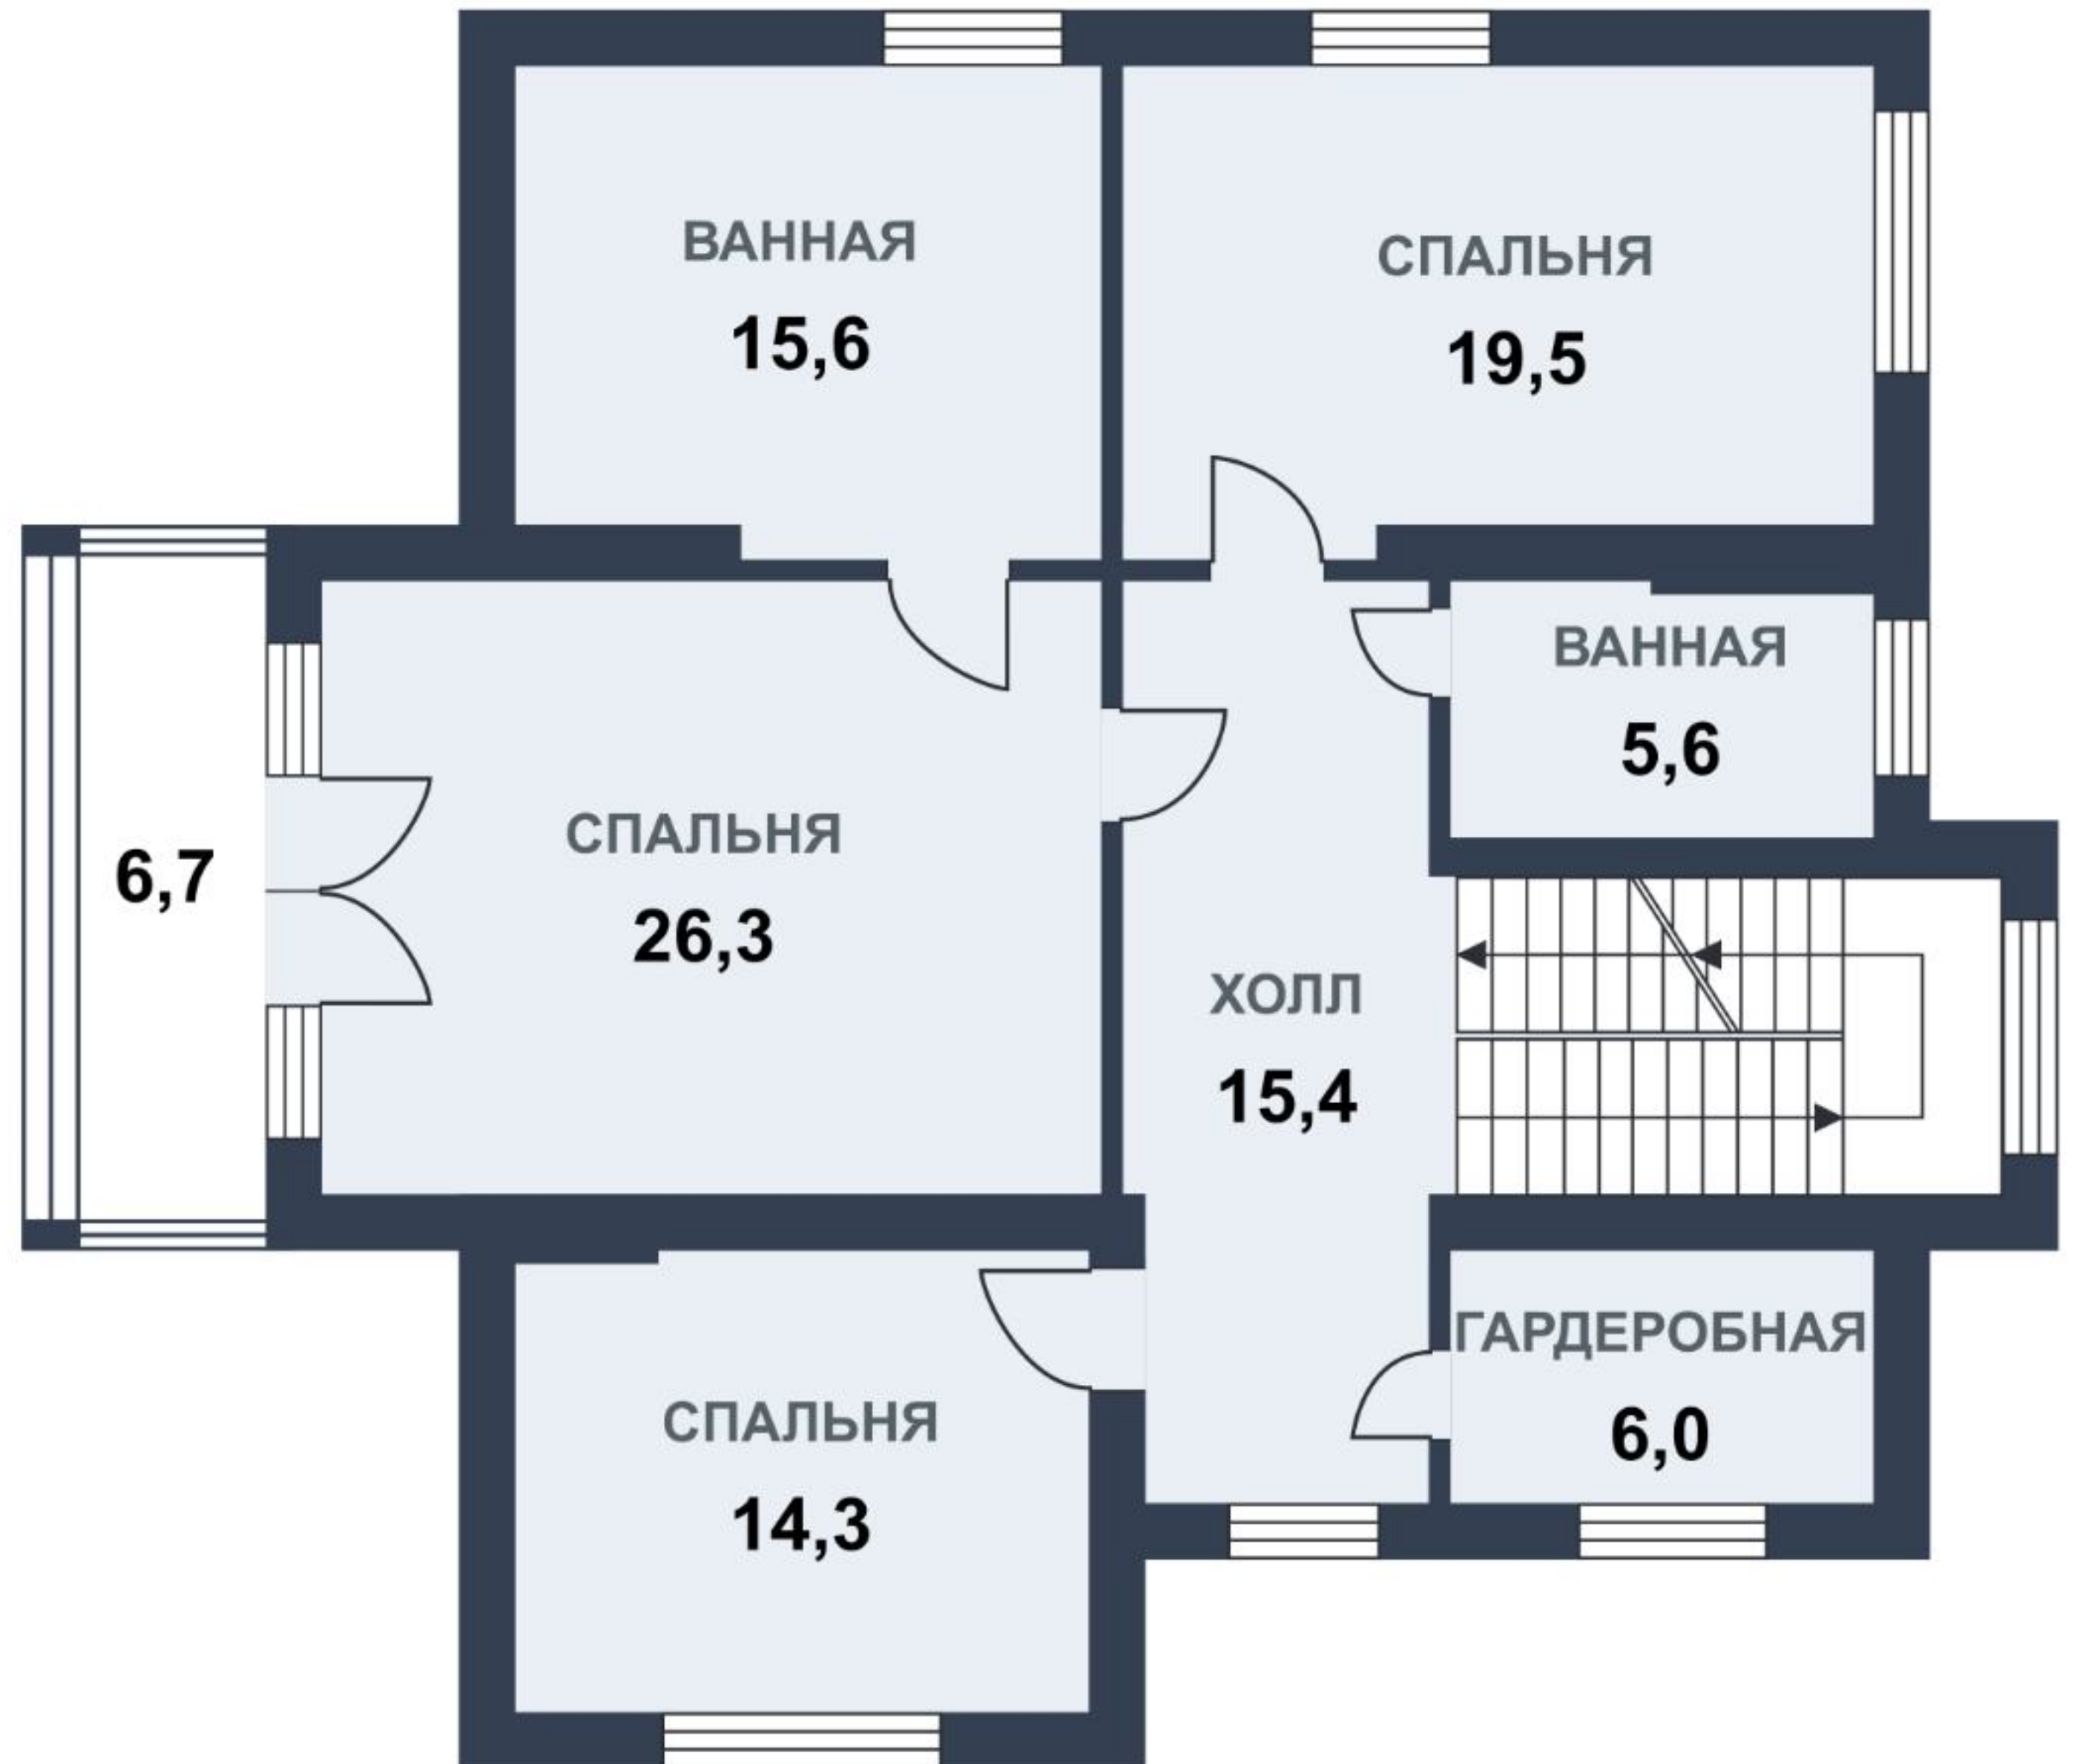

A two-story house with a stone base and large windows, set in a landscaped yard with a lawn and bushes. The house features a tiled roof and a balcony with a metal railing. The text "Дом в КП Европа 2" is overlaid on the image.

Дом 355 м²

1 этаж

Холл, гардеробная, кухня, столовая-гостиная, закрытая терраса, гостевая спальня/кабинет, кладовая, с/узел.

Планировка

Дом 355 м²

2 этаж

Холл, 2 спальни, гардеробная, ванная комната, хозяйская спальня, ванная комната, гардеробная.