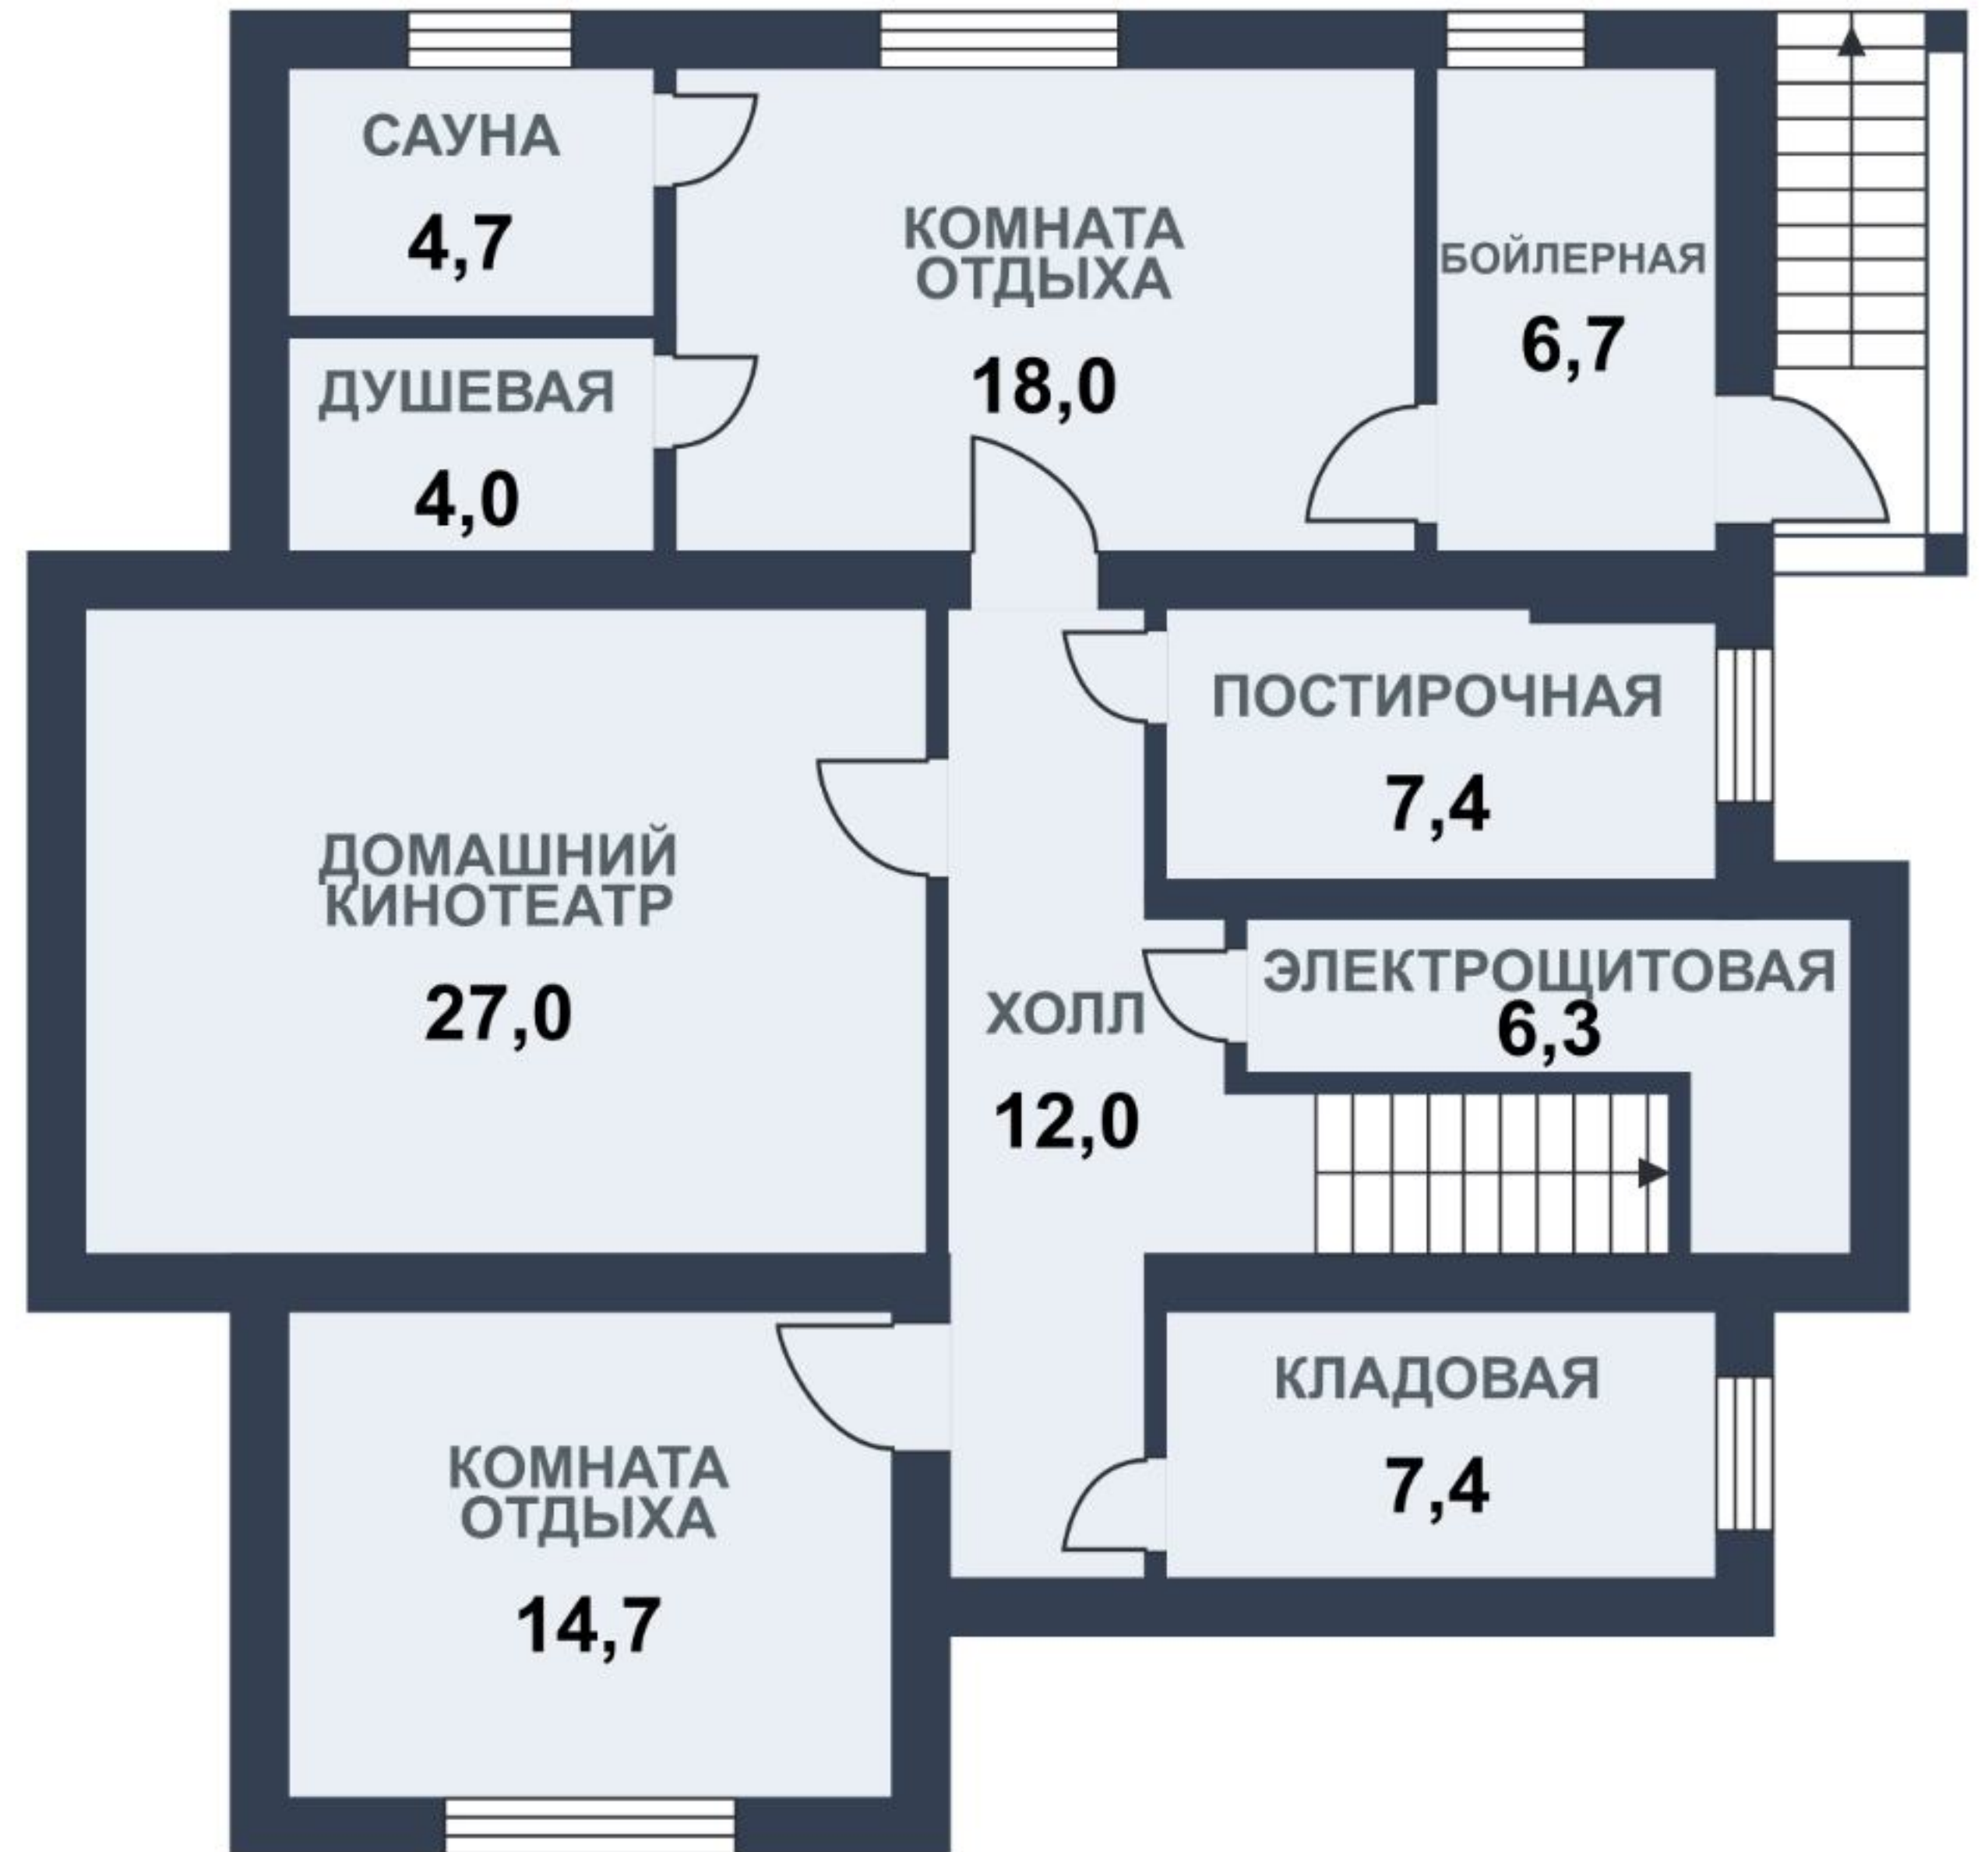

A two-story house with a stone base and large windows, set in a landscaped yard with a lawn and bushes. The house features a tiled roof and a balcony with a metal railing. The text "Дом в КП Европа 2" is overlaid on the image.

 355 м²  10 соток  22 км от Москвы

134 000 000 ₹

Описание

355 м²

10 соток

3 спальни

Под ключ

Камин

Летняя терраса

Ландшафтный
дизайн

Навес на 2м/м

Планировка

Дом 355 м²

Цоколь

Котельная, комната отдыха, сауна, душевая, с/узел, постирочная-гладильная, тренажерный зал, кладовая-мастерская.

Планировка

Дом 355 м²

1 этаж

Холл, гардеробная, кухня, столовая-гостиная, закрытая терраса, гостевая спальня/кабинет, кладовая, с/узел.

Планировка

Дом 355 м²

2 этаж

Холл, 2 спальни, гардеробная, ванная комната, хозяйская спальня, ванная комната, гардеробная.