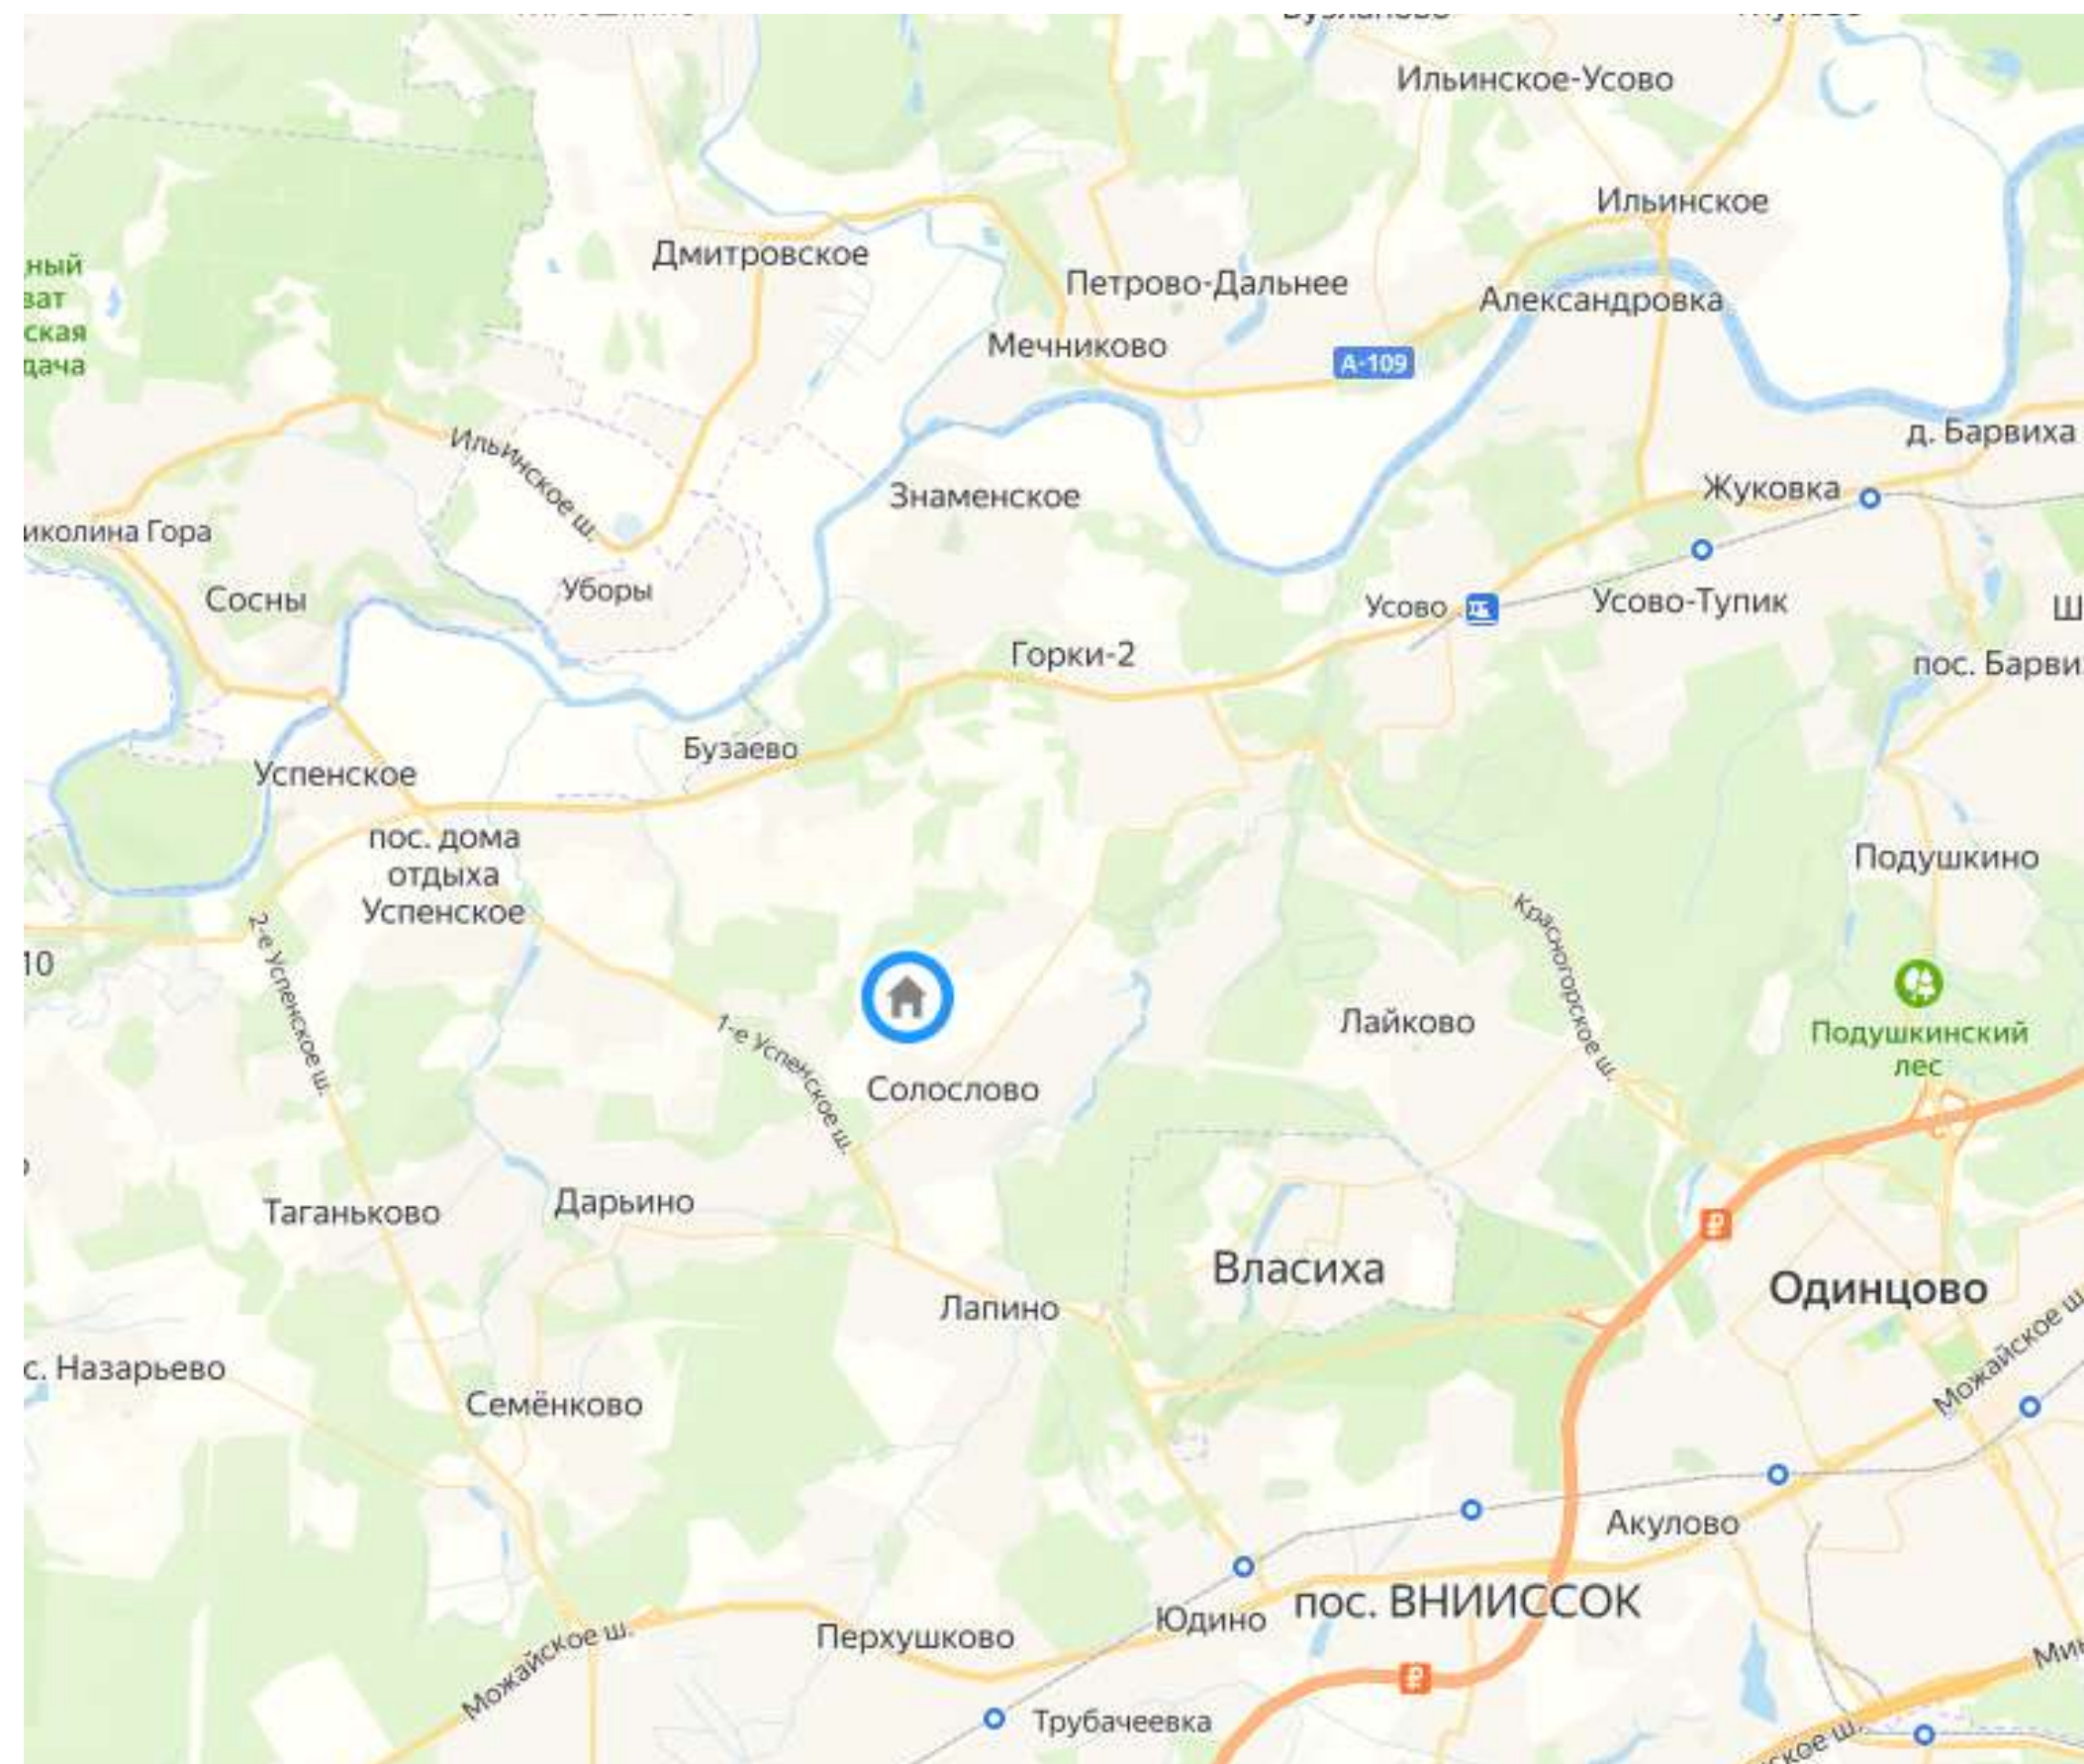

Two white leather bar stools with chrome bases, positioned at the end of the kitchen island.

Расположение

Солослово КП Буран

Охраняемый поселок, расположенный в 19 км от Москвы по Рублево-Успенскому шоссе. Удобный выезд на платную трассу. В шаговой доступности: Кембриджская международная школа, каток, магазины, банкоматы, аптека, химчистка. Рядом с поселком находятся: Клинический госпиталь Лапино с перинатальным центром, лыжная трасса Ларисы Лазутиной.