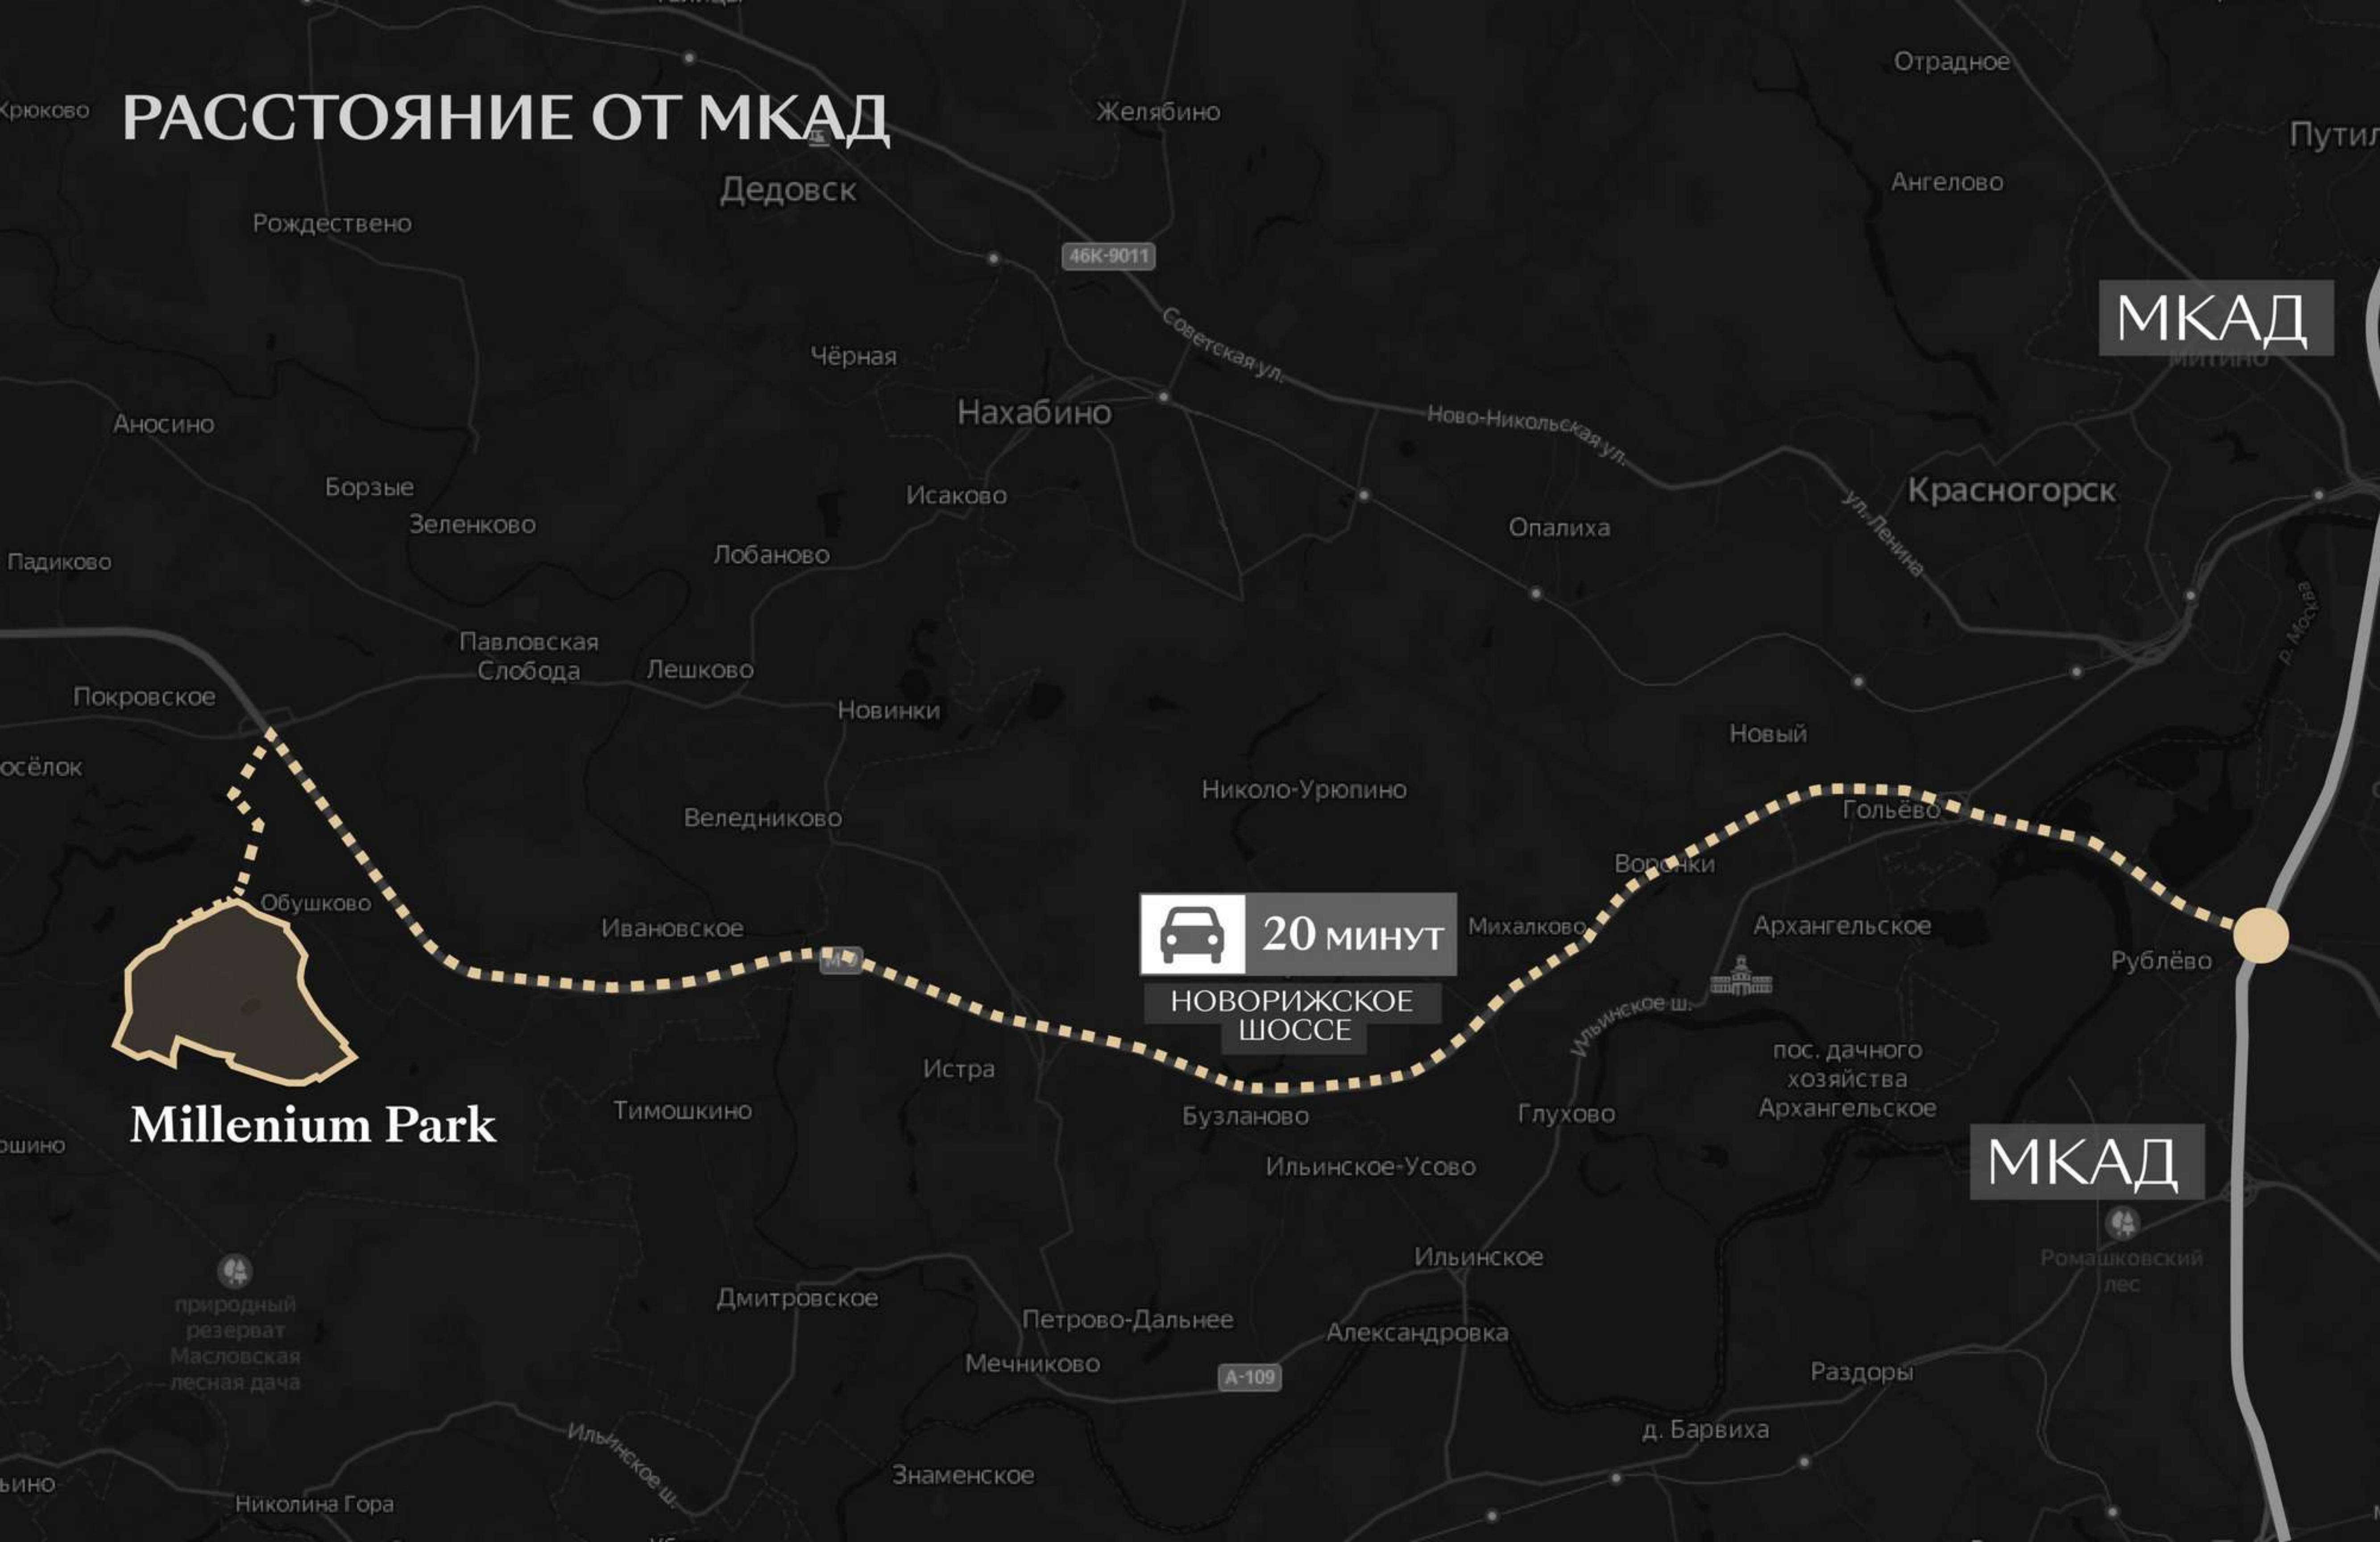

«ДОМ
КОЛЛЕКЦИОНЕРА»

MILLENIUM PARK
ПОСЕЛОК DELUXE КЛАССА

РАССТОЯНИЕ ОТ МКАД

МКАД

 20 минут

НОВОРИЖСКОЕ ШОССЕ

Millenium Park

МКАД

природный резерват Масловская лесная дача

Николина Гора

«Дом коллекционера» расположен в посёлке «Миллениум Парк» в окружении элитной инфраструктуры Новой Риги. Внутри созданы все условия для комфортной жизни на природе.

Всё это позволяет полноценно отдохнуть за городом, не выезжая за пределы посёлка и ближнего Подмосковья.

РАСПОЛОЖЕНИЕ ДОМА В MILLENIUM PARK

Millenium
Park

«Дом
коллекционера»

Размер участка
24,17 сот.

Площадь дома
513 м²