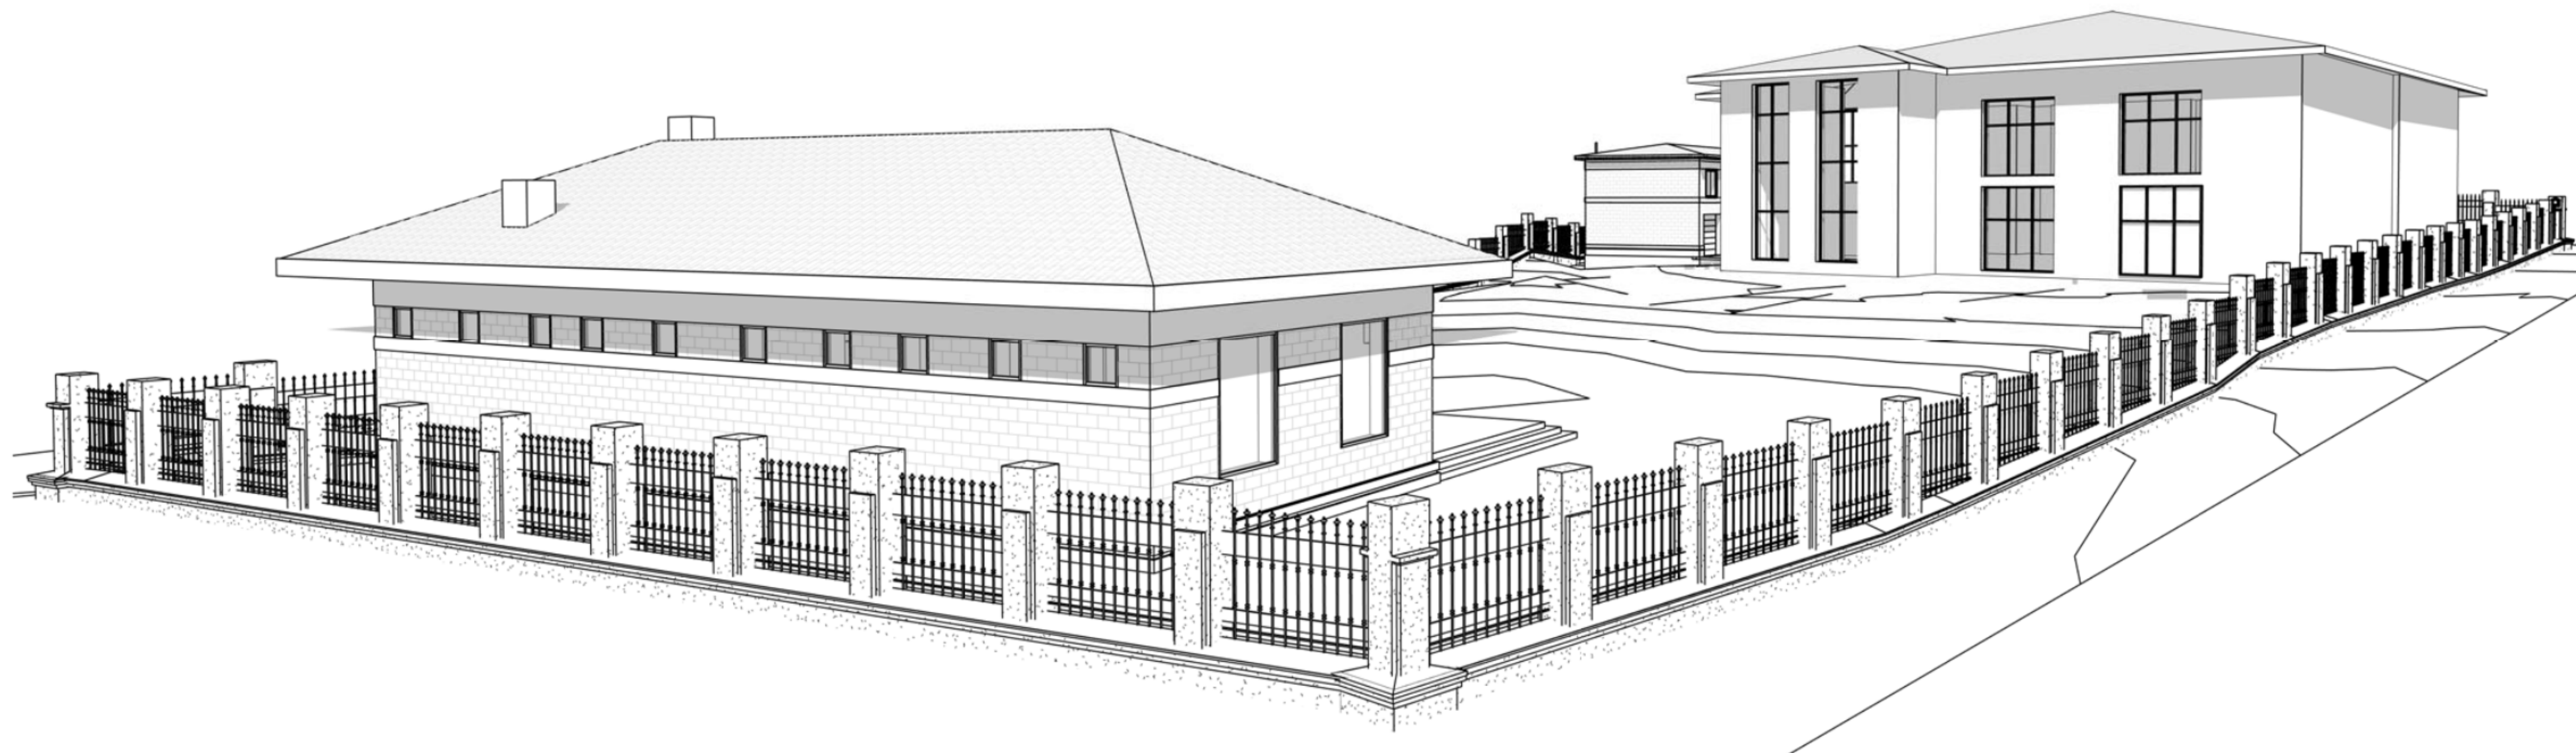

ДОМ

деревня Барвиха, Одинцовский район,
Московская область "Барвиха-XXI"

Дом с участком

🏠 Дом 900 м²

📏 Участок 40 соток

🛏 5 мастер-спален

🚽 7 санузлов

🚗 Теплый гараж 206 м² на 4 машины

🚰 Автомойка

🅇 Открытая гостевая парковка

🏠 Квартира для персонала

🏠 Гостевой дом с барбекю 234 м²

🛏 2 гостевых спальни

🔥 Каминная

🍷 Зона барбекю

🏋 Тренажерный зал

🛀 Хаммам

💄 Салон красоты

👩 Рабочая кухня

Дизайн проект дома

1 этаж

2 этаж

Дизайн проект гостевого дома с зоной барбекю

Внутренняя отделка