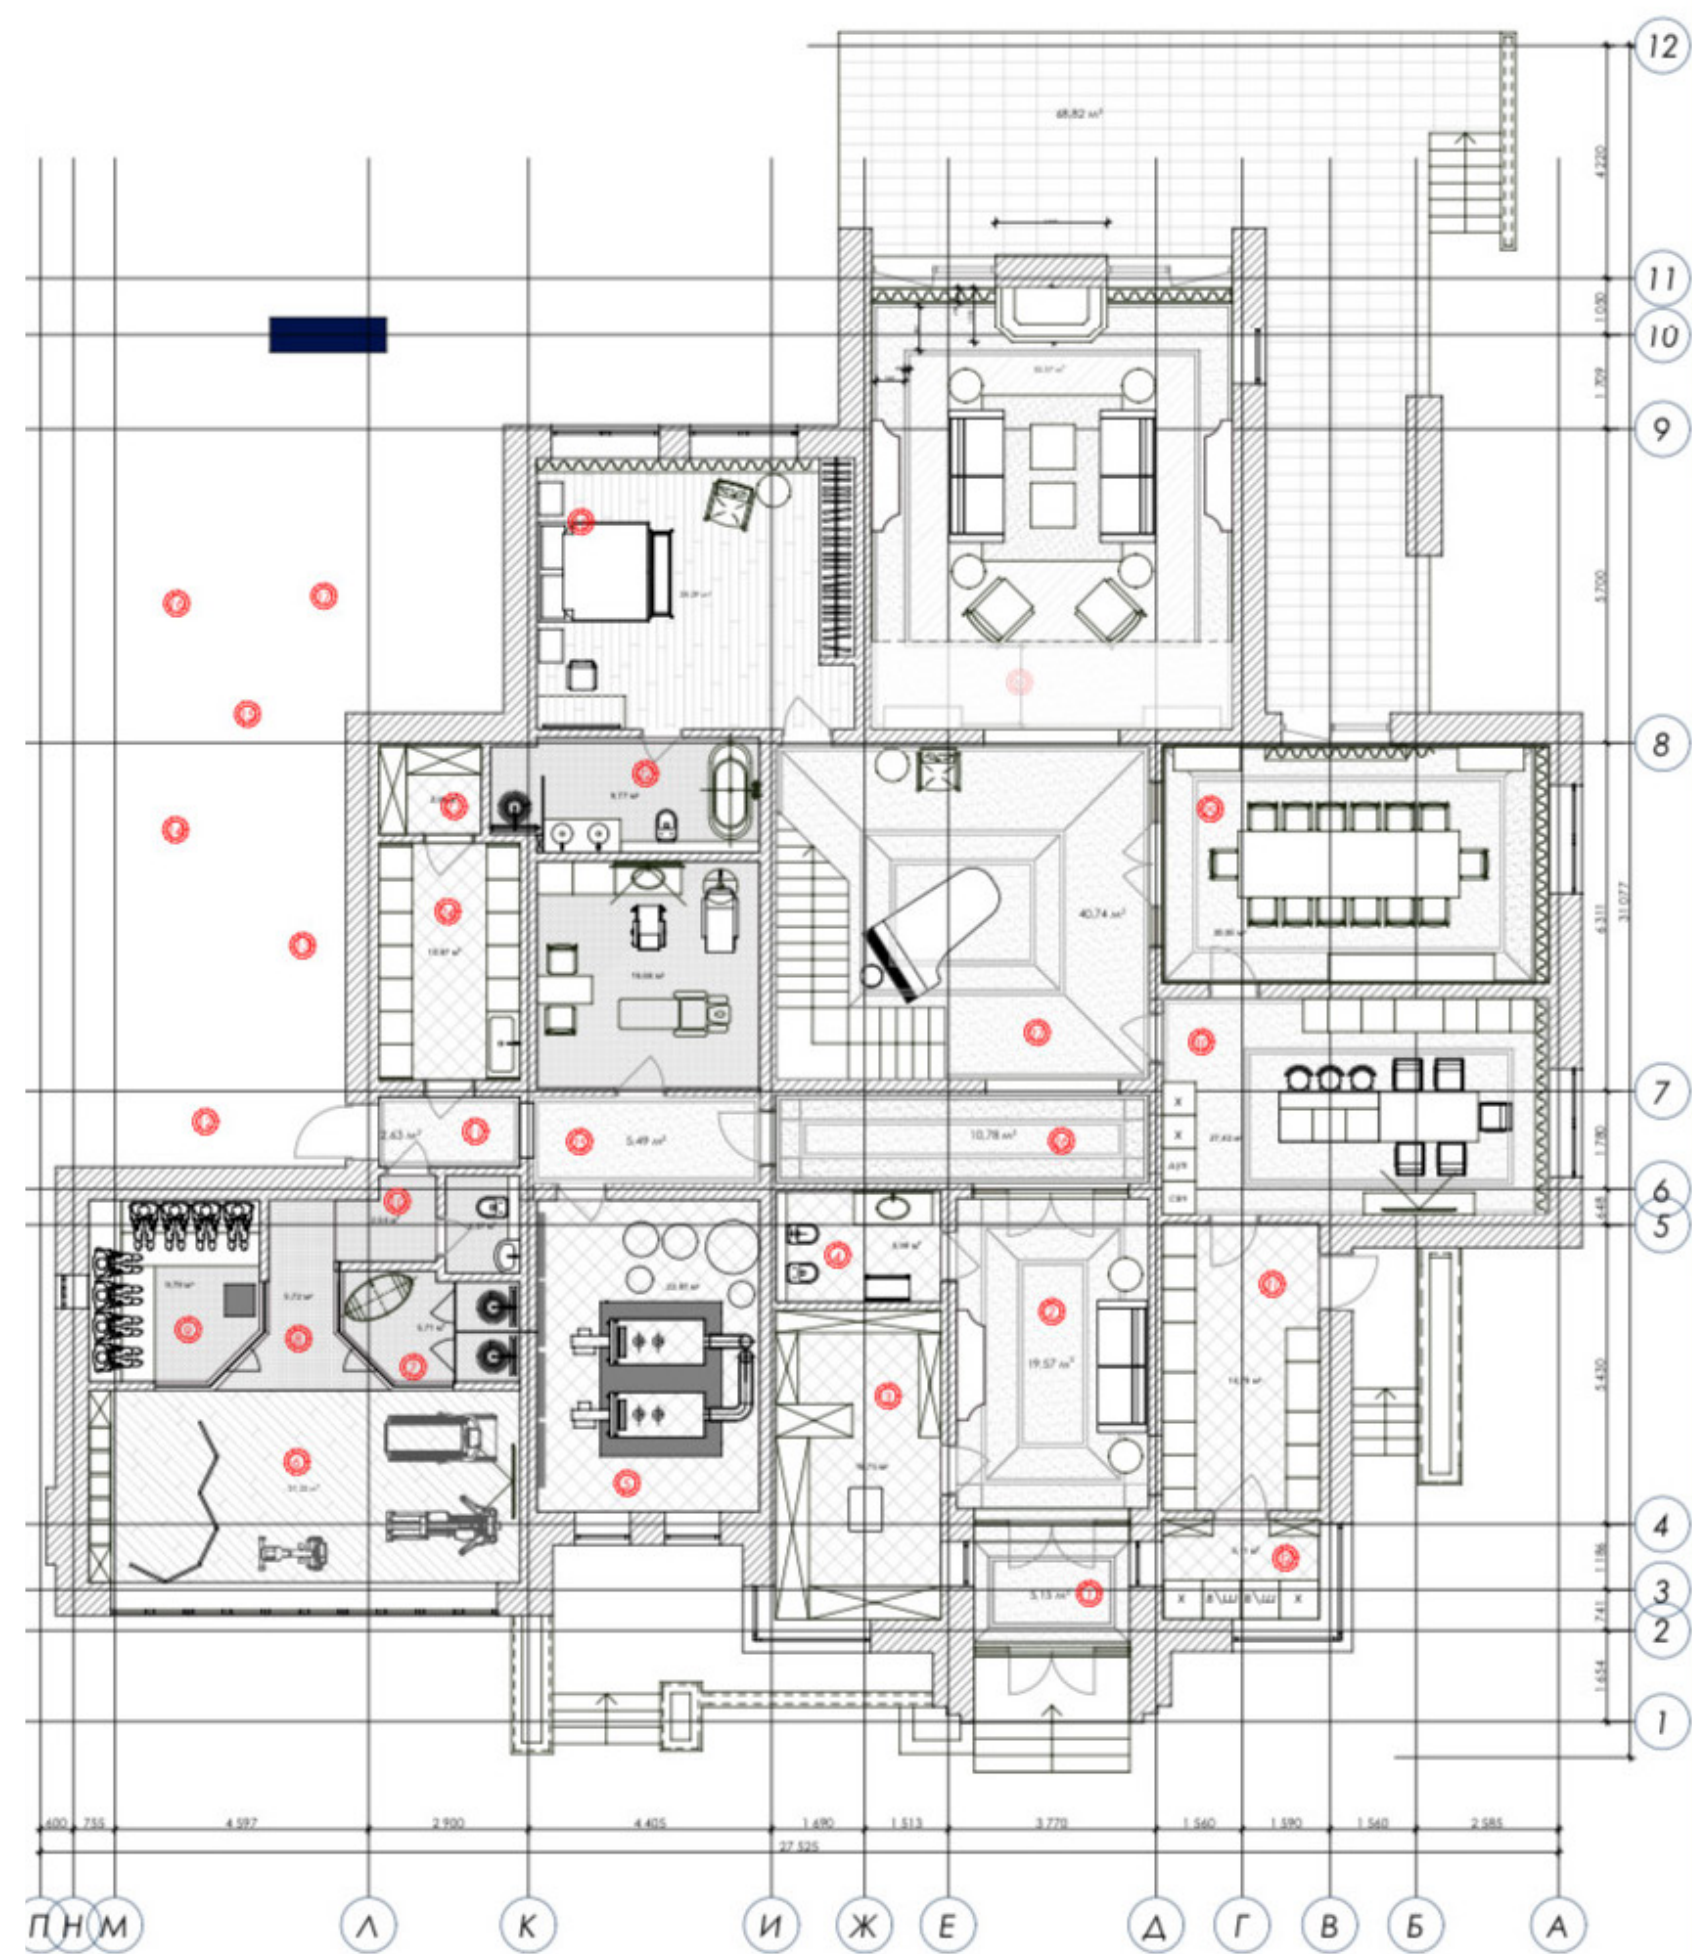

ДОМ

деревня Барвиха, Одинцовский район,
Московская область "Барвиха-XXI"

Дом с участком

🏠 Дом 900 м²

📏 Участок 40 соток

🛏 5 мастер-спален

🚽 7 санузлов

🚗 Теплый гараж 206 м² на 4 машины

🚰 Автомойка

🅇 Открытая гостевая парковка

🏠 Квартира для персонала

🏠 Гостевой дом с барбекю 234 м²

🛏 2 гостевых спальни

🔥 Каминная

🍷 Зона барбекю

🏋 Тренажерный зал

🛀 Хаммам

💄 Салон красоты

👩 Рабочая кухня

Дизайн проект дома

1 этаж

2 этаж

Дизайн проект гостевого дома с зоной барбекю

Внутренняя отделка