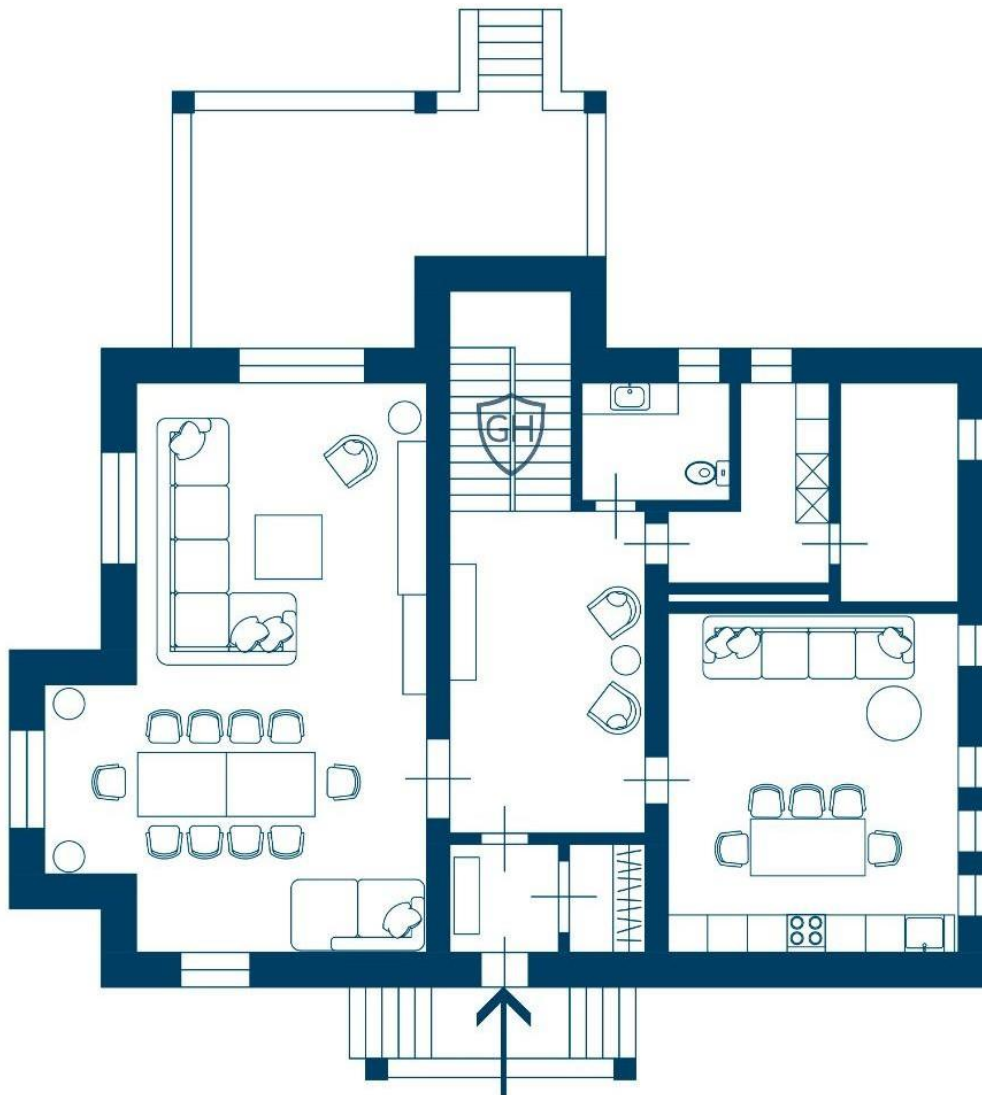

СТОИМОСТЬ: 125 000 000 р.

РАСПОЛОЖЕНИЕ

23

НОВОРИЖСКОЕ ШОССЕ

КМ ОТ МКАД

ОПИСАНИЕ

Дом "под ключ" по проекту Верона в КП "Онегино", расположенном на берегу озера, у леса, в одном из самых экологически благоприятных районов Подмосковья.

В доме выполнена **дизайнерская отделка** в стиле современной классики с применением натуральных и высококачественных материалов.

ПЛАНИРОВОЧНОЕ РЕШЕНИЕ

1 этаж: холл, кухня-гостиная-столовая, гардеробная, с/у, постирочная, техническое помещение;

2 этаж: мастер-спальня с гардеробной и ванной комнатами и выходом на балкон, 3 спальни с ванными комнатами, гардеробная.

**На ландшафтном полевом участке
выстелен газон, высажены хвойные
деревья и кустарники.
Есть отдельная крытая беседка с кухней,
зоной отдыха и BBQ.
Гараж, навес для авто.**

ПЛАНИРОВКА (1 этаж)

ПЛАНИРОВКА (2 этаж)