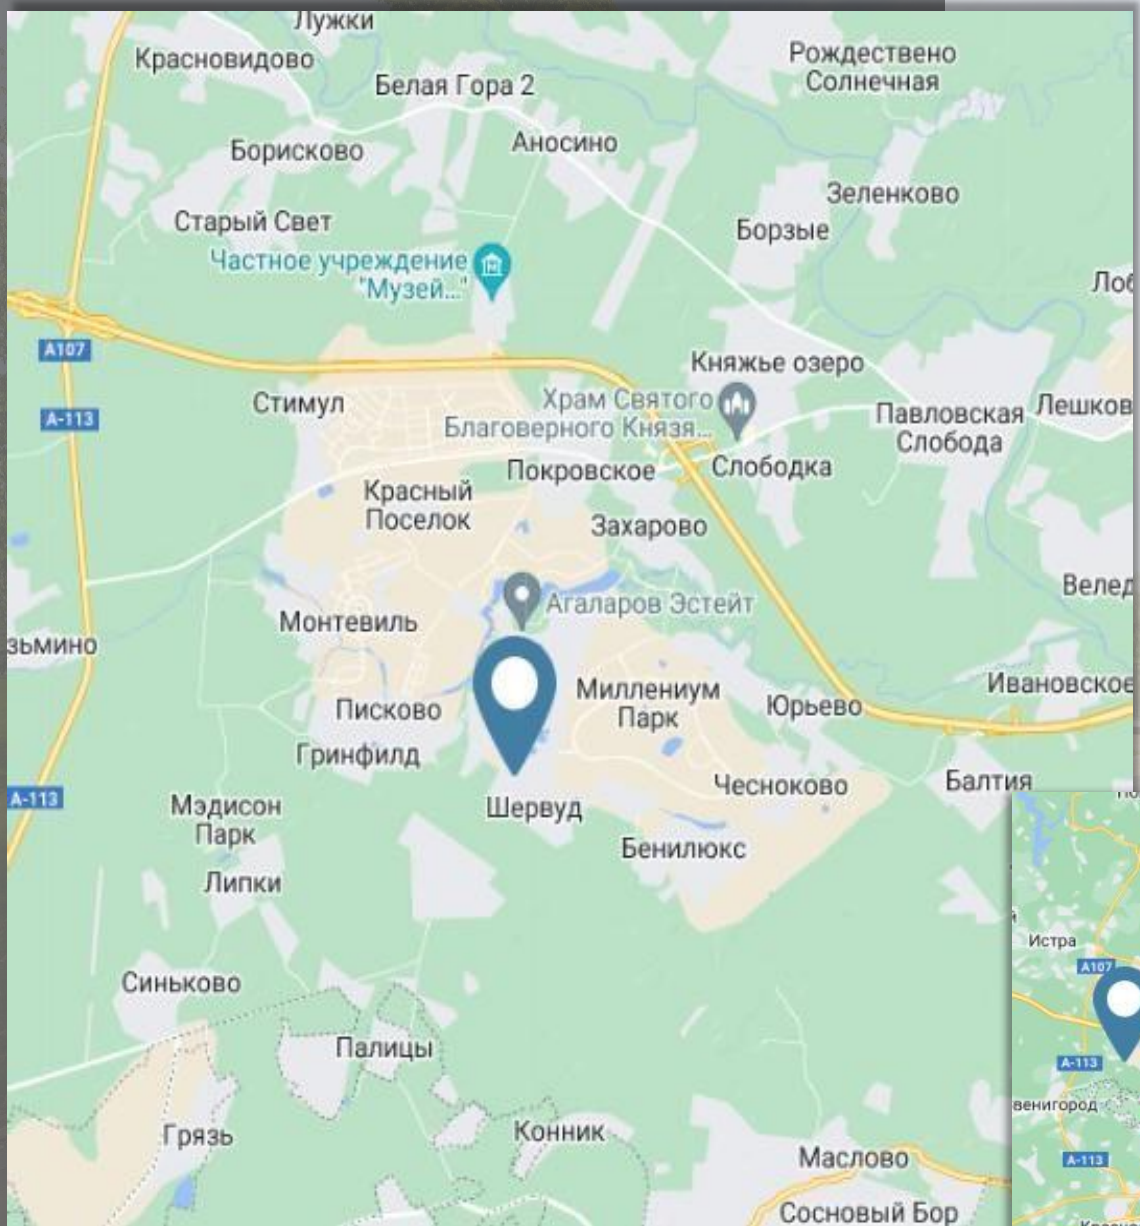

СТОИМОСТЬ: 125 000 000 р.

РАСПОЛОЖЕНИЕ

23

НОВОРИЖСКОЕ ШОССЕ

КМ ОТ МКАД

ОПИСАНИЕ

Дом "под ключ" по проекту Верона в КП "Онегино", расположенном на берегу озера, у леса, в одном из самых экологически благоприятных районов Подмосковья.