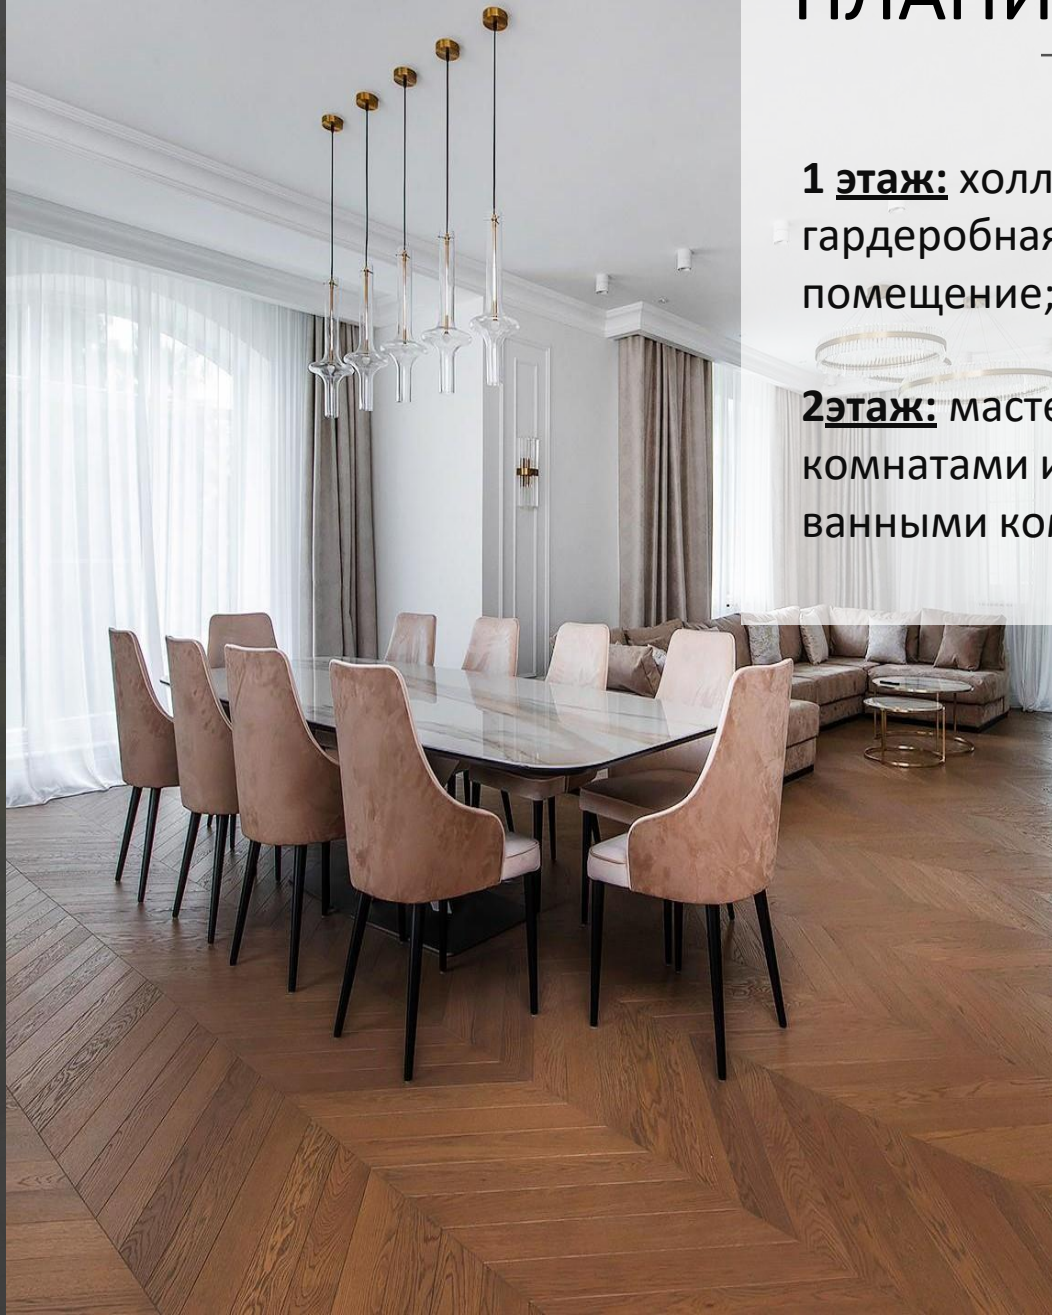

ПЛАНИРОВОЧНОЕ РЕШЕНИЕ

1 этаж: холл, кухня-гостиная-столовая, гардеробная, с/у, постирочная, техническое помещение;

2 этаж: мастер-спальня с гардеробной и ванной комнатами и выходом на балкон, 3 спальни с ванными комнатами, гардеробная.