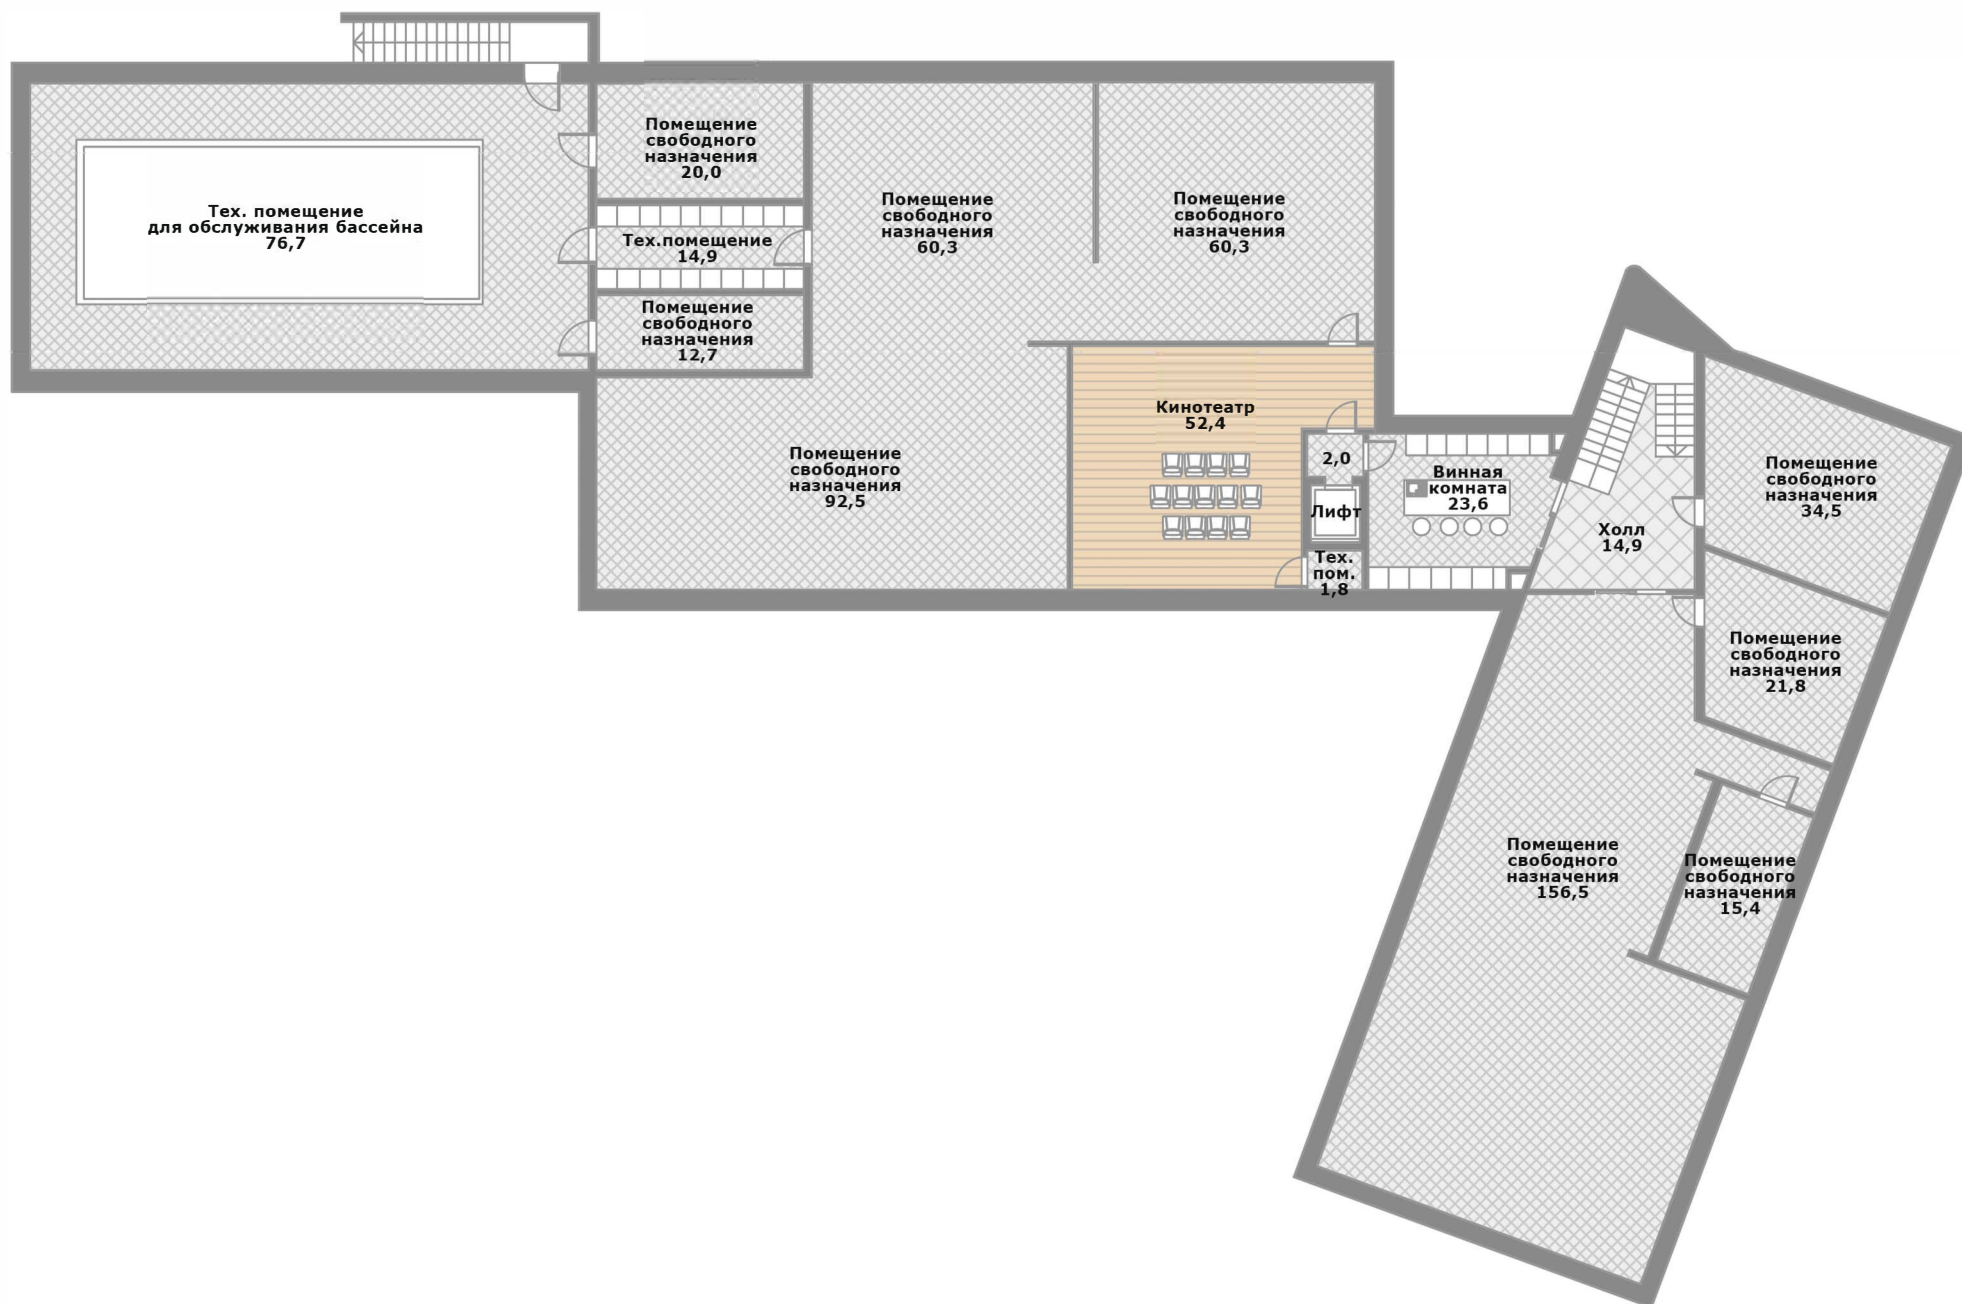

Цокольный этаж