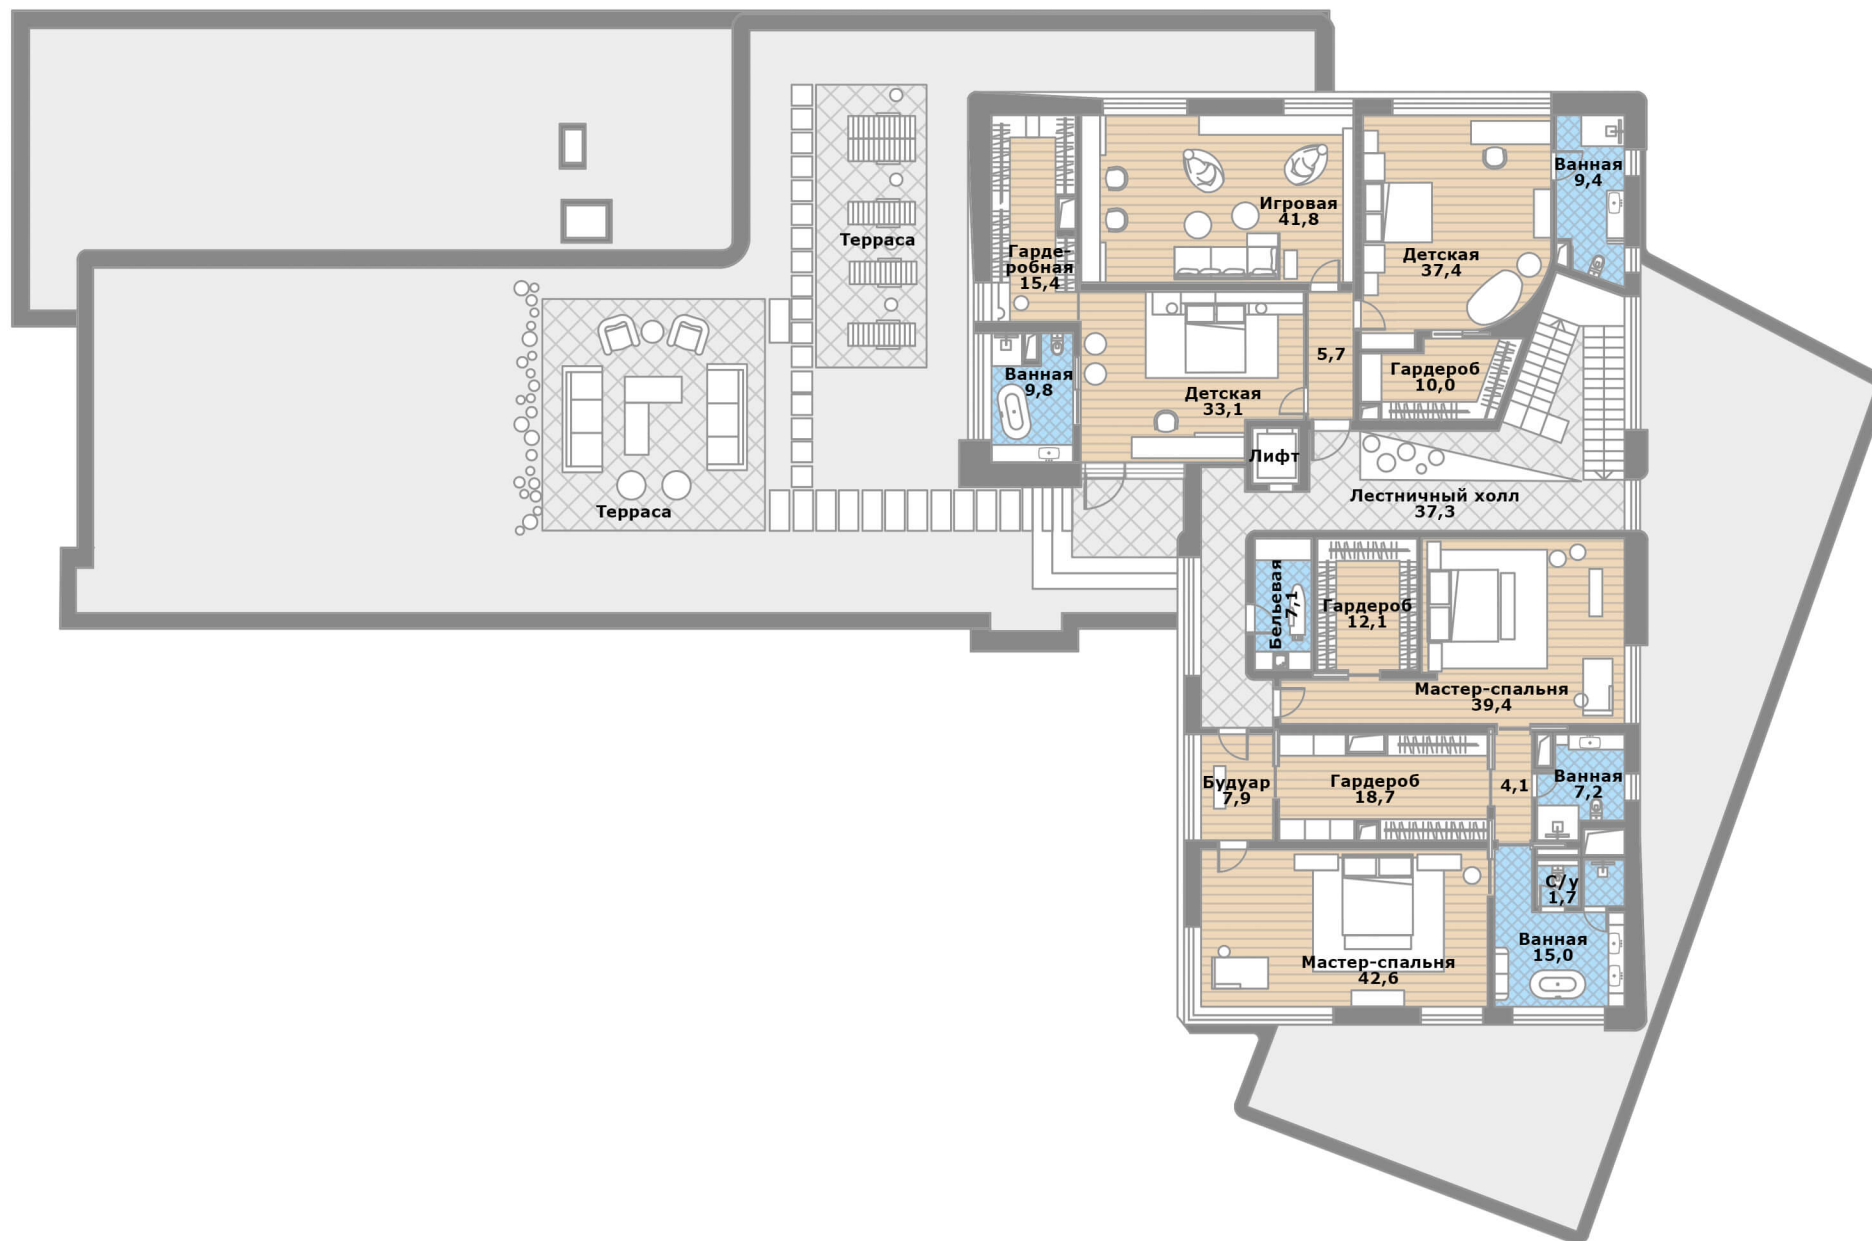

# Дарьино

площадь

2060 м<sup>2</sup>

участок

63 сотки

количество спален

5 спален

расположен  
поселок

# 1 этаж

# 2 этаж