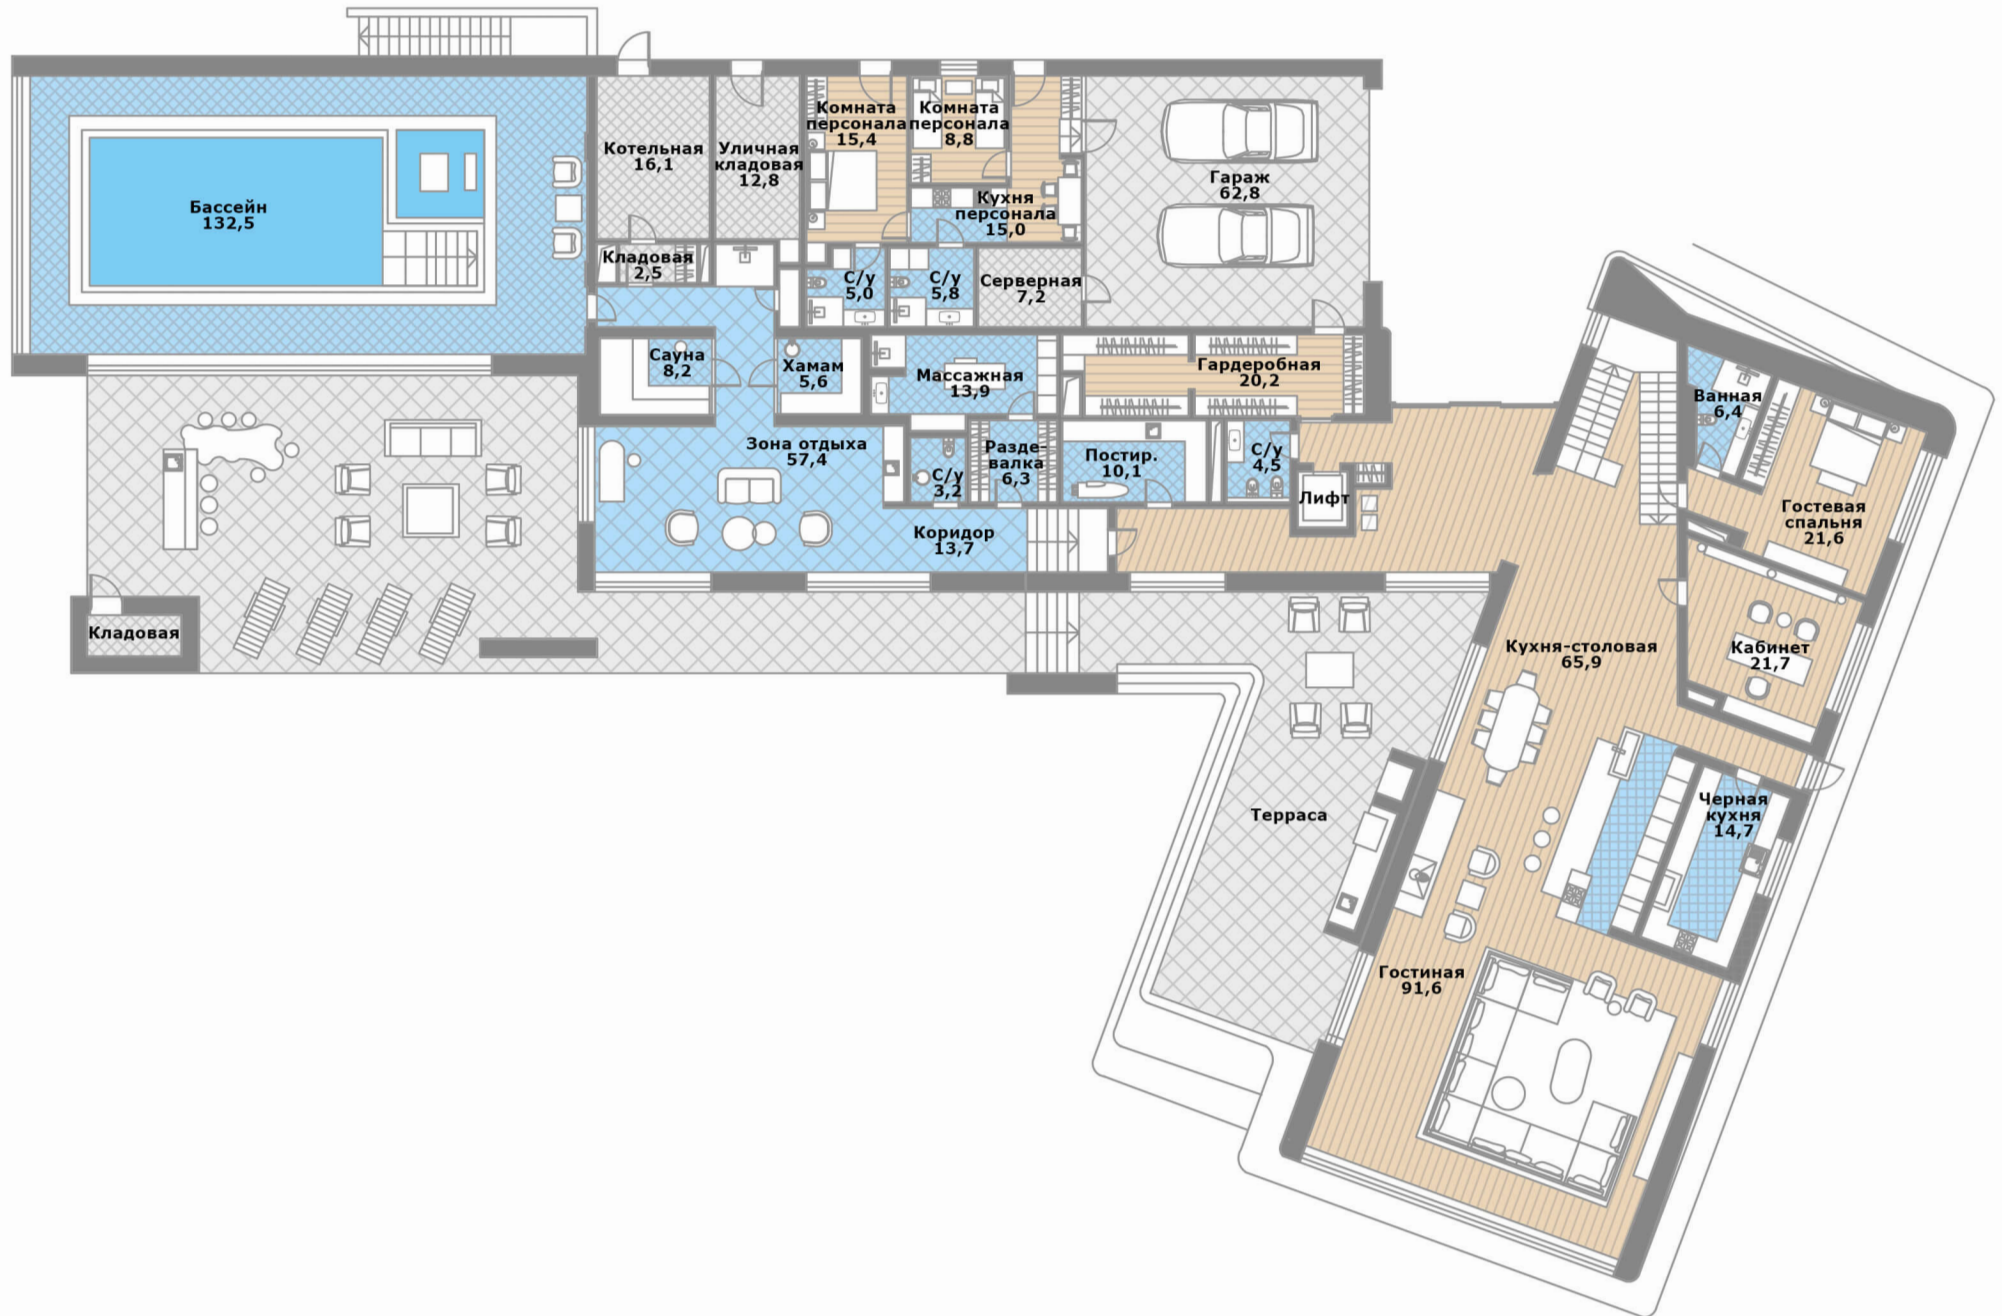

# Дарьино

площадь

2060 м<sup>2</sup>

участок

63 сотки

количество спален

5 спален

расположен  
поселок

# 1 этаж

# 2 этаж