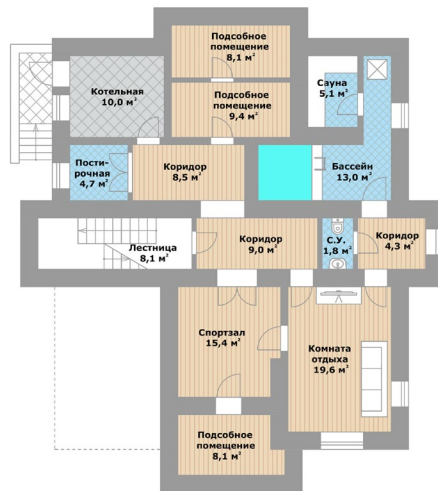

КОТТЕДЖ В КП ЧИГАСОВО-1

КОТТЕДЖ В КТ ЧИТАЕ

ПЛАНИРОВКА 2 ЭТАЖ

- Мастер-спальня (21) с собственной ванной (7)
- Детская №1 (18)
- Детская №2 (18) с выходом на балкон (4)
- Огромная гардеробная (19)
- Общий с/у (6)

КОТТЕДЖ В КП ЧИГАСОВО-1

КОТЕДЖ В ПУШКИНСКО-1

ПЛАНИРОВКА МАНСАРДА

- Просторный кинозал с бильярдной и общим с/у (113)

ПЛАНИРОВКА ЦОКОЛЬ

- Комната отдыха (20)
- Спортзал (15)
- Спа-зона с бассейном (13), сауной (5) и с/у (2)
- Постирочная (5), котельная (10)
- Подсобные помещения (8+9+8)