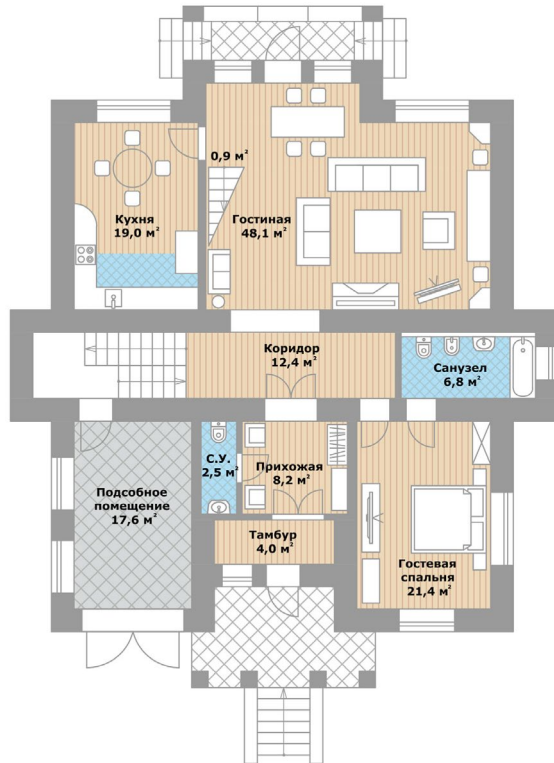

Особняк в английском стиле у озера

Чигасово-1

площадь

486 м²

участок

13,6 сотки

спален

4 спальни

ОСОБЕННОСТИ ДОМА

- Дом меблирован и готов к проживанию
- Функциональная планировка
- "Второй свет" в гостиной
- Спа-зона с бассейном и сауной
- Антикварные элементы декора

ПЛАНИРОВКА 1 ЭТАЖ

- Гостиная (48) со вторым светом и выходом на террасу
- Кухня (19)
- Гостевая спальня (21) с с/у (7)
- Прихожая (12), общий с/у (3)
- Техническое помещение (18)

КОТТЕДЖ В КП ЧИГАСОВО-1

КОТТЕДЖ В КТ ЧИТАЕ

ПЛАНИРОВКА 2 ЭТАЖ

- Мастер-спальня (21) с собственной ванной (7)
- Детская №1 (18)
- Детская №2 (18) с выходом на балкон (4)
- Огромная гардеробная (19)
- Общий с/у (6)