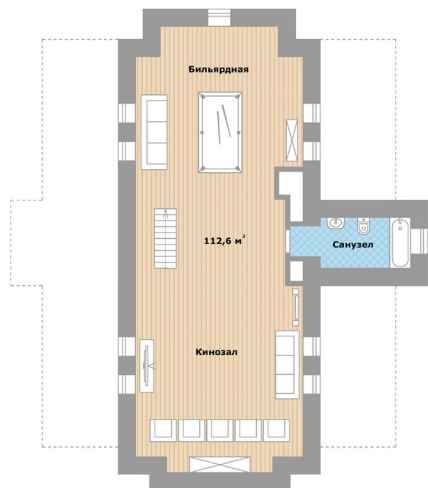

КОТТЕДЖ В КП ЧИГАСОВО-1

КОТТЕДЖ В КТ ЧИТАЕ

ПЛАНИРОВКА 2 ЭТАЖ

- Мастер-спальня (21) с собственной ванной (7)
- Детская №1 (18)
- Детская №2 (18) с выходом на балкон (4)
- Огромная гардеробная (19)
- Общий с/у (6)

КОТТЕДЖ В КП ЧИГАСОВО-1

КОТЕДЖ В ПУШКИНСКО-1

ПЛАНИРОВКА МАНСАРДА

- Просторный кинозал с бильярдной и общим с/у (113)

ПЛАНИРОВКА ЦОКОЛЬ

- Комната отдыха (20)
- Спортзал (15)
- Спа-зона с бассейном (13), сауной (5) и с/у (2)
- Постирочная (5), котельная (10)
- Подсобные помещения (8+9+8)