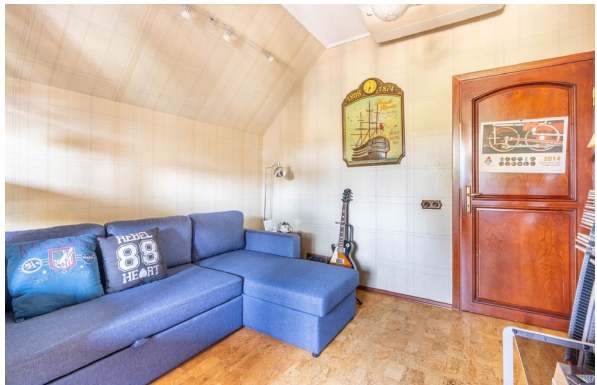

КОТЕДЖ В ПУШКИНСКО-1