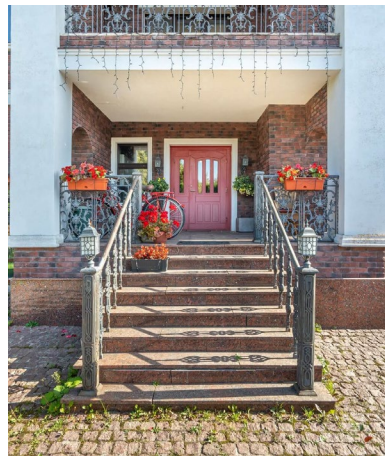

ОСОБЕННОСТИ ДОМА

- Дом меблирован и готов к проживанию
- Функциональная планировка
- "Второй свет" в гостиной
- Спа-зона с бассейном и сауной
- Антикварные элементы декора