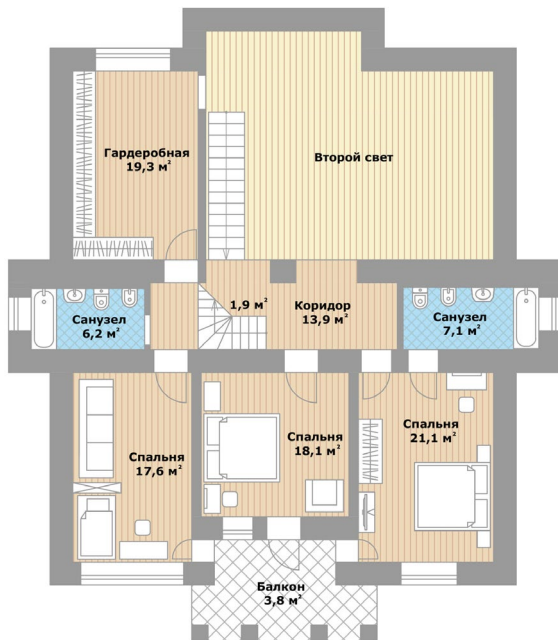

КОТТЕДЖ В КП ЧИГАСОВО-1

КОТТЕДЖ В КТ ЧИТАЕ

ПЛАНИРОВКА 2 ЭТАЖ

- Мастер-спальня (21) с собственной ванной (7)
- Детская №1 (18)
- Детская №2 (18) с выходом на балкон (4)
- Огромная гардеробная (19)
- Общий с/у (6)