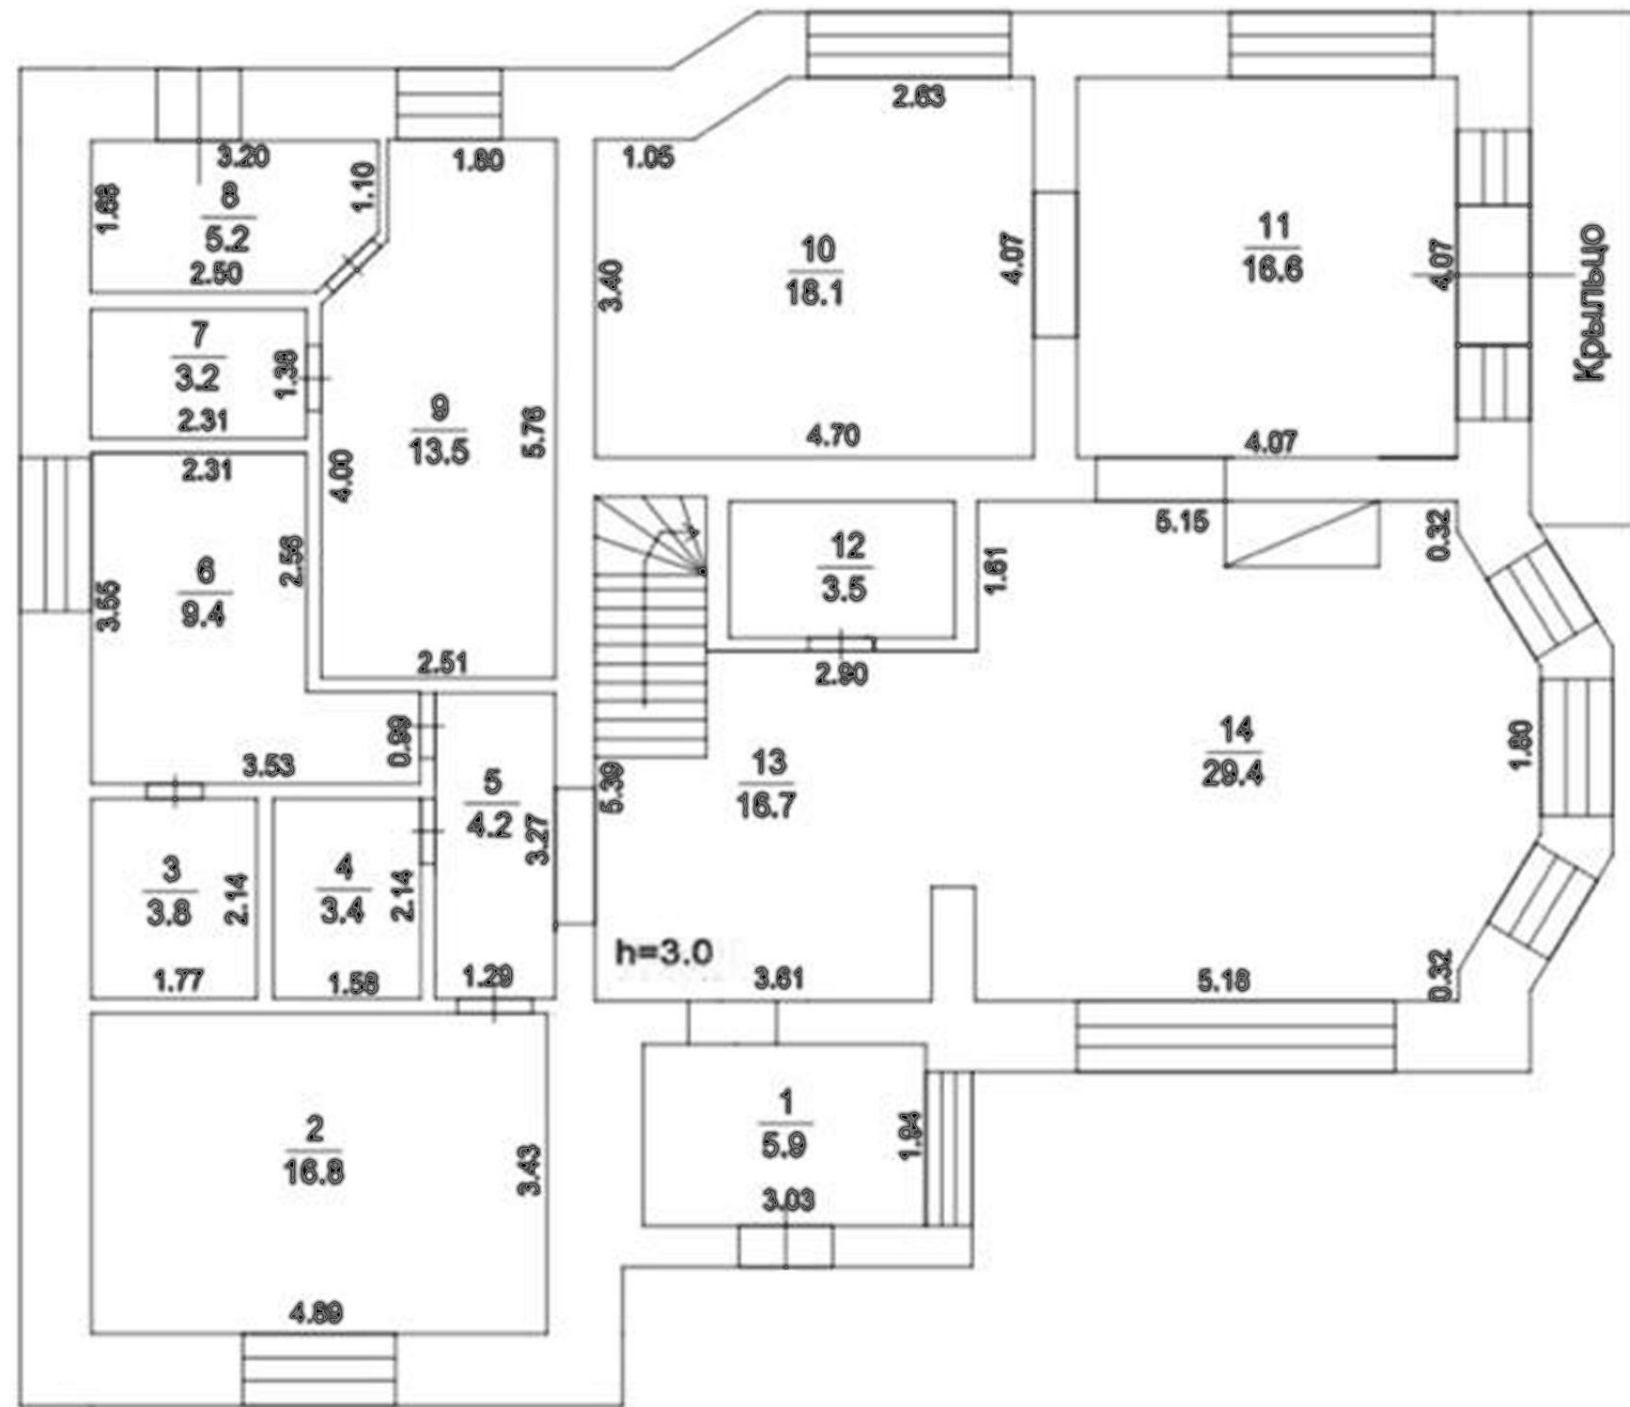

1-й уровень