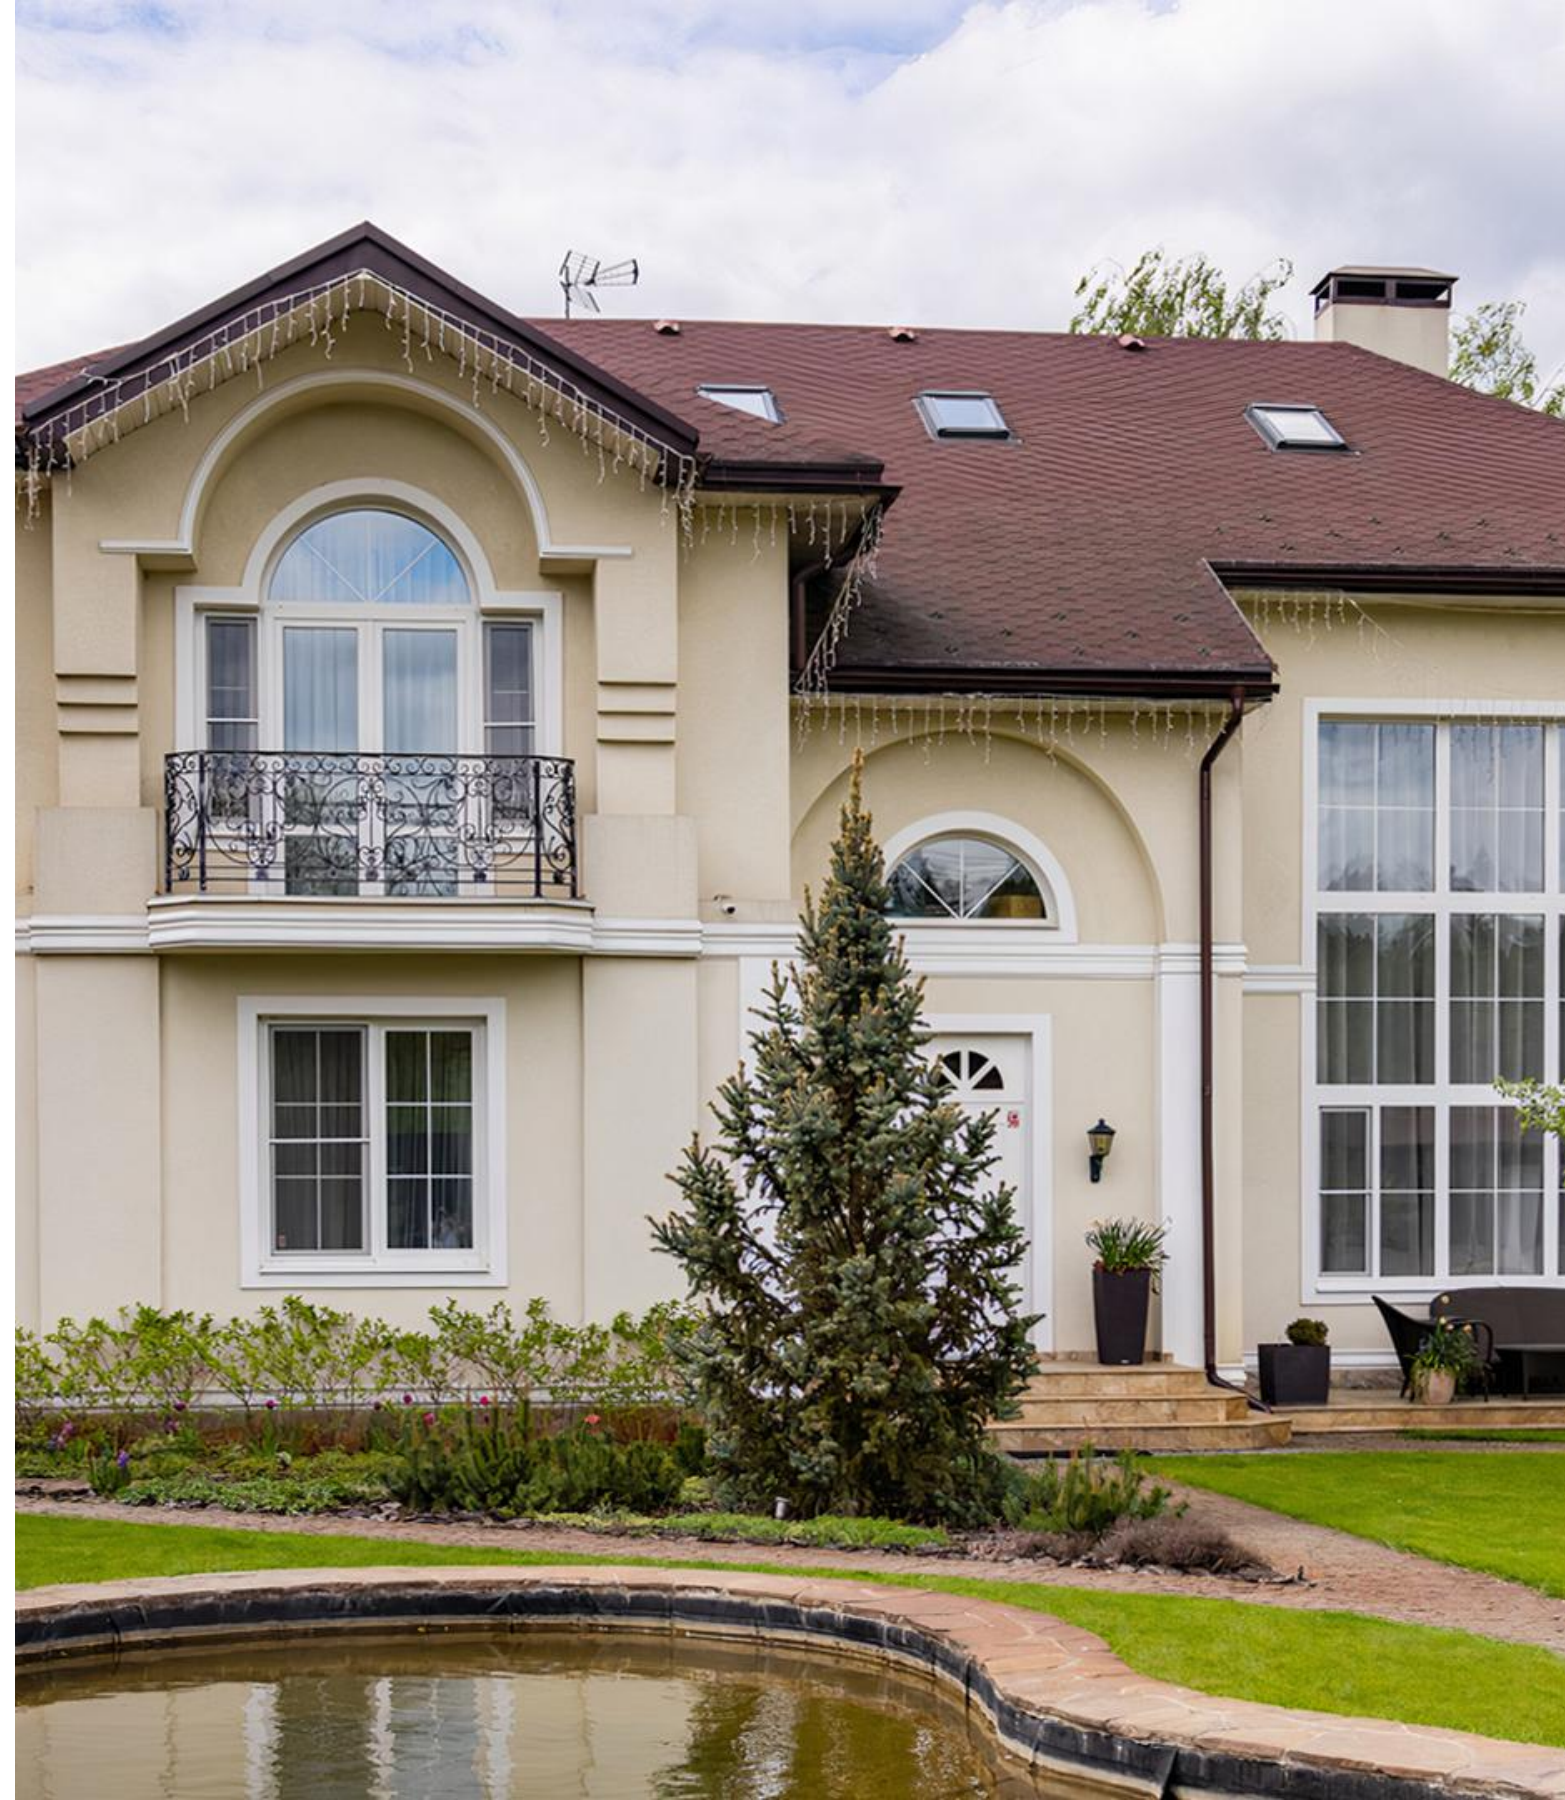

Чайка

Резиденция с 3-мя спальнями, 542 м²

Резиденция с 3-мя спальнями

отделка
под ключ

площадь	участок	спальни
542 м ²	20 соток	3

- камин
- кондиционирование
- второй свет

160 000 000₽

О коттедже

Загородный дом площадью 542 м² построен на полевом участке 20 соток с небольшим прудом. Фасад здания в стиле современной классики облицован бежевой штукатуркой и декорирован белыми наличниками. В отделке интерьера использованы теплые оттенки, фактура дерева и камня, мозаика и орнаменты. Планировка резиденции включает 3 спальни, гостиную с камином и вторым светом, кабинет, кухню, столовую, оружейную и бильярдную. Рядом с коттеджем расположена крытая беседка с печью. На участке с ландшафтным дизайном, вымощенными дорожками и уличным освещением предусмотрены дом для персонала и навес для машин.

Мансарда: санузел, комната отдыха, кладовая.

1-й уровень

Чайка

«Чайка» — коттеджный поселок в 12-ти километрах от МКАД по Филимонковскому шоссе. Территория включает домовладения с коттеджами, построенными по индивидуальным проектам. В поселке обустроена зона отдыха, любители активного отдыха оценят спортивную площадку, а маленьким жителям понравится играть на детской площадке. Доступ на территорию осуществляется через КПП. Рядом расположен парк «Марьинский ручей», где можно собраться всей семьей для пикника.