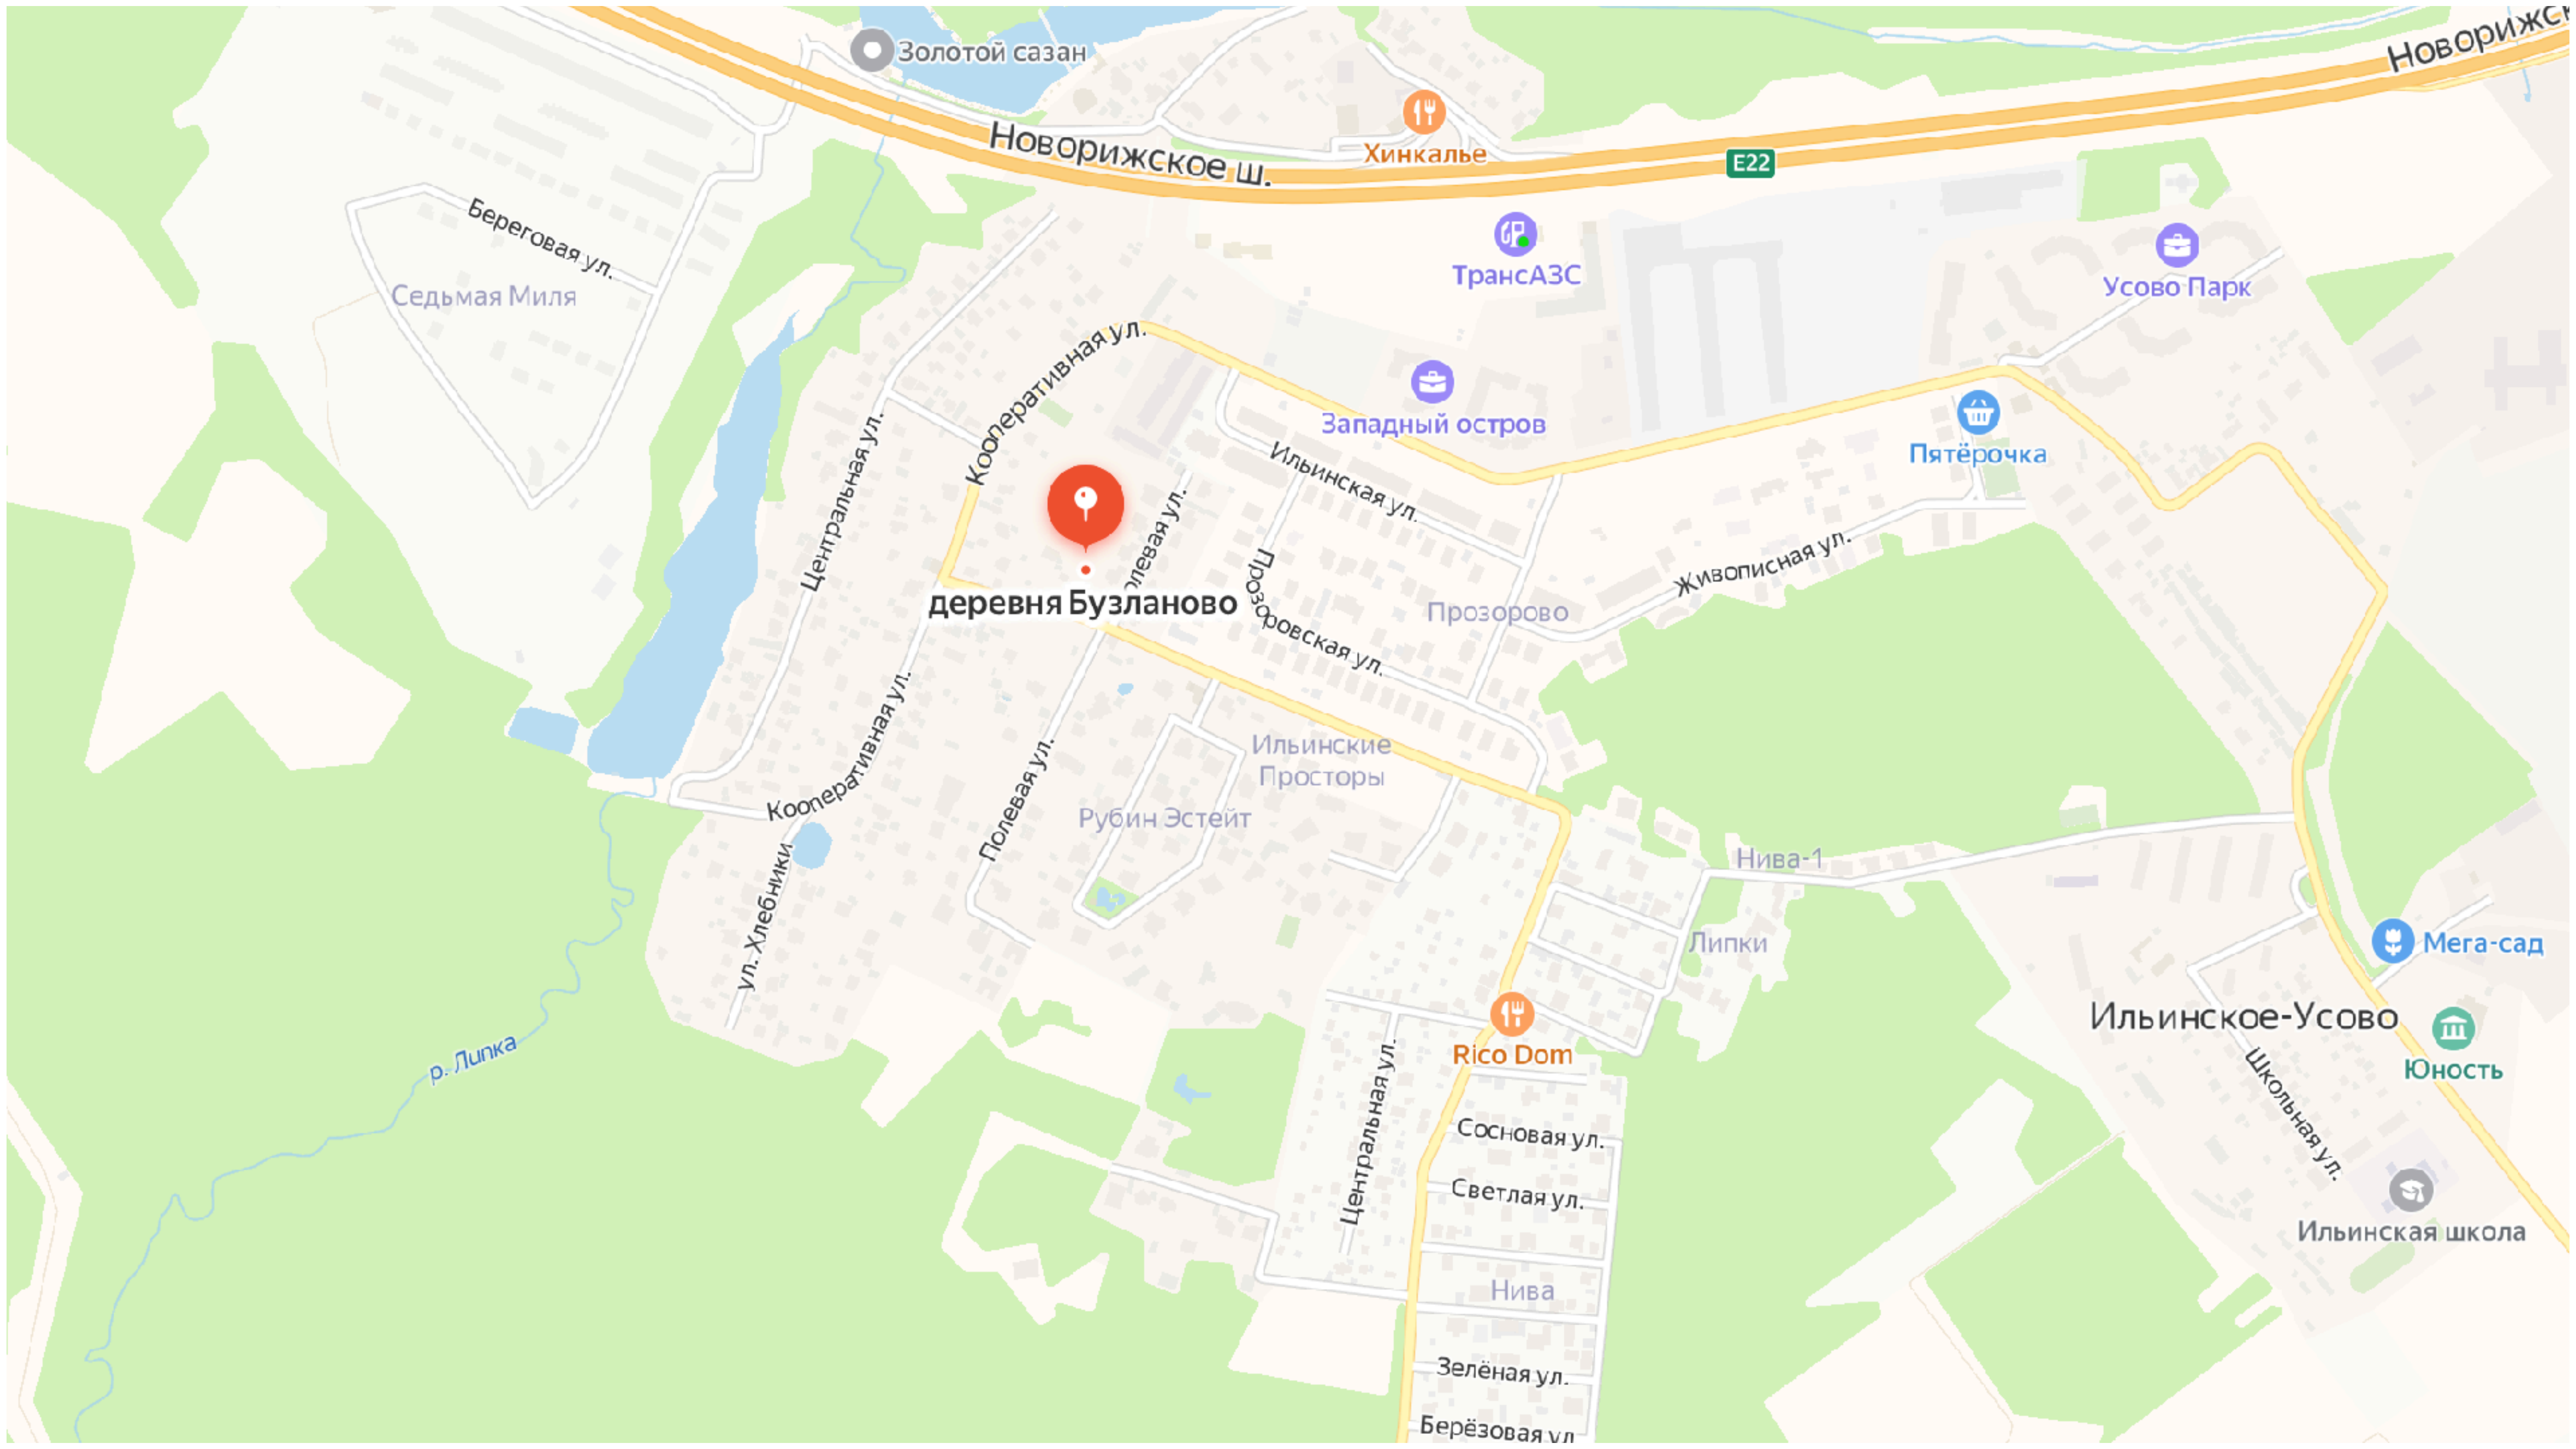

В шаговой доступности живописные лесные массивы, места для отдыха, пеших прогулок и рыбной ловли.

Деревня Бузланово расположилась на левом берегу реки Липка, входит в состав сельского поселения Ильинское. Это, пожалуй, одно из самых красивейших и тихих мест ближайшего Подмосковья.