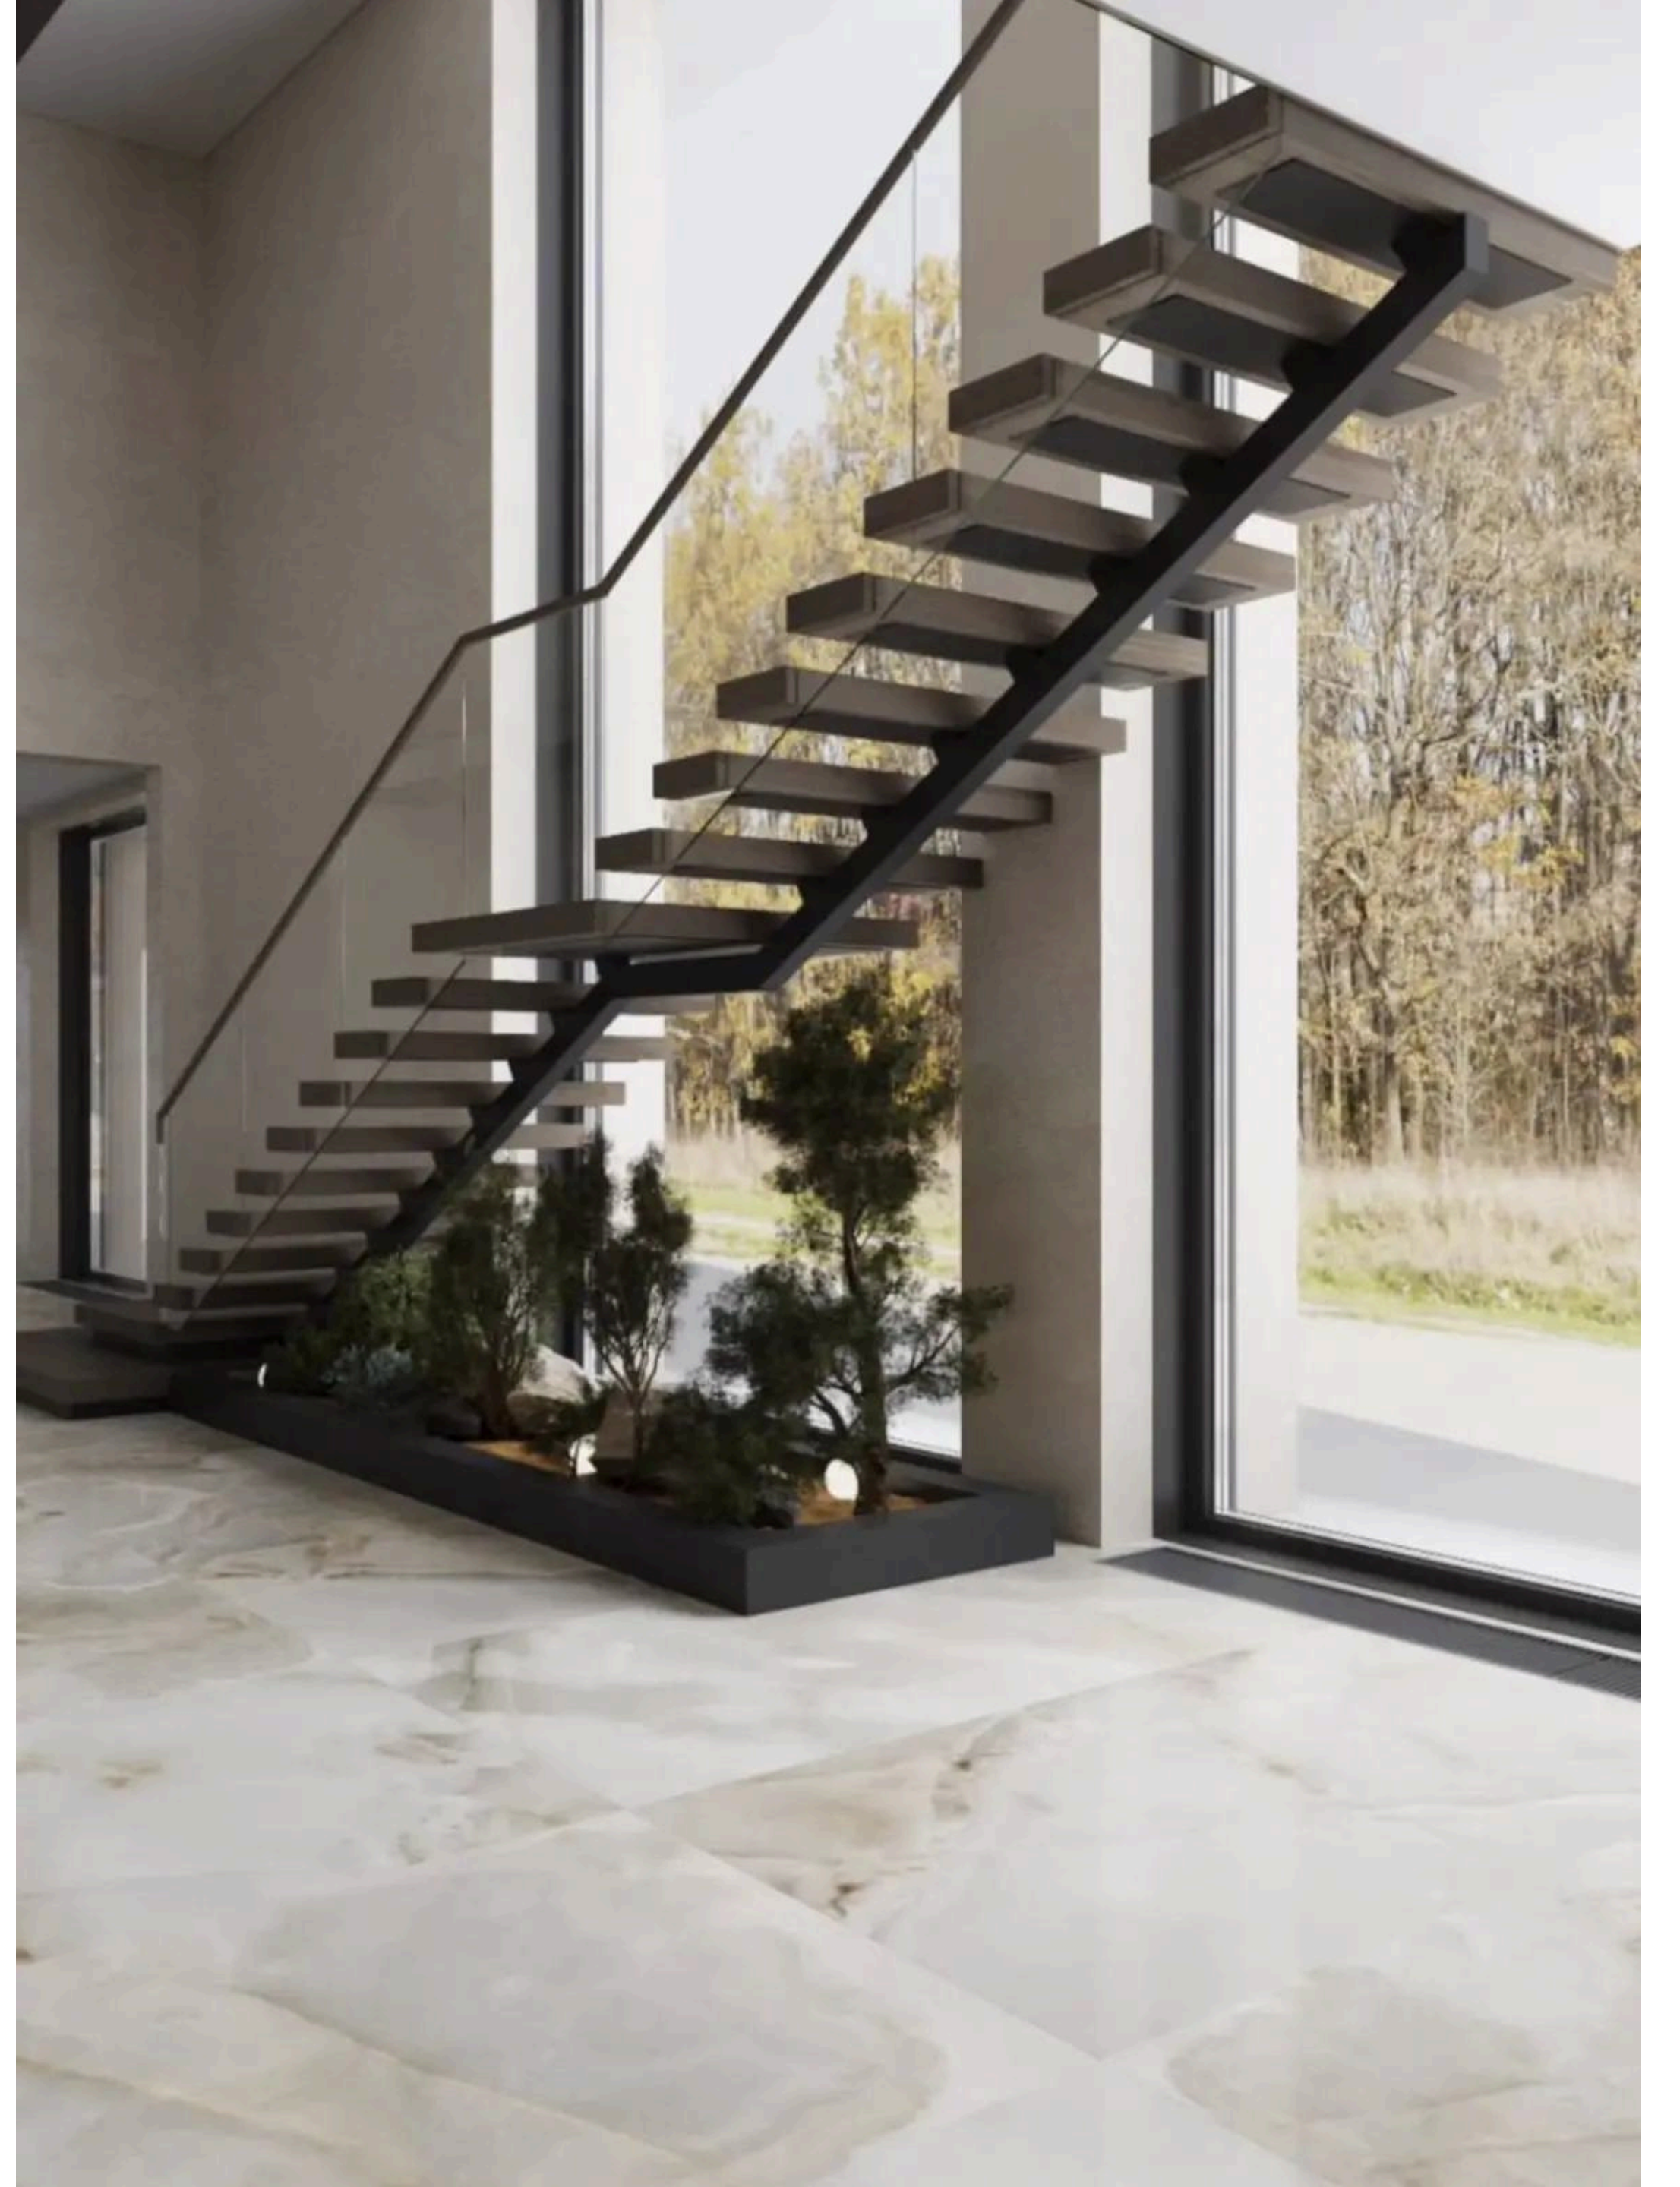

На первом этаже расположен собственный SPA-комплекс площадью 148 м²:

Бассейн 15 метров на три дорожки, дровяная баня 14 м², лаунж-зона с выходом на террасу. Просторная гостиная и столовая также имеют выход на участок. Предусмотрена Dark Kitchen с отдельным входом из зоны персонала, кабинет, гостевая спальня и гараж на два автомобиля.

2 этаж

Парадная лестница

Гостиная

Бассейн

Мастер-спальня

Общая терраса 2 этажа

Терраса на кровле крыши

Отдельный блок для персонала включает две комнаты, кухню и санузел.