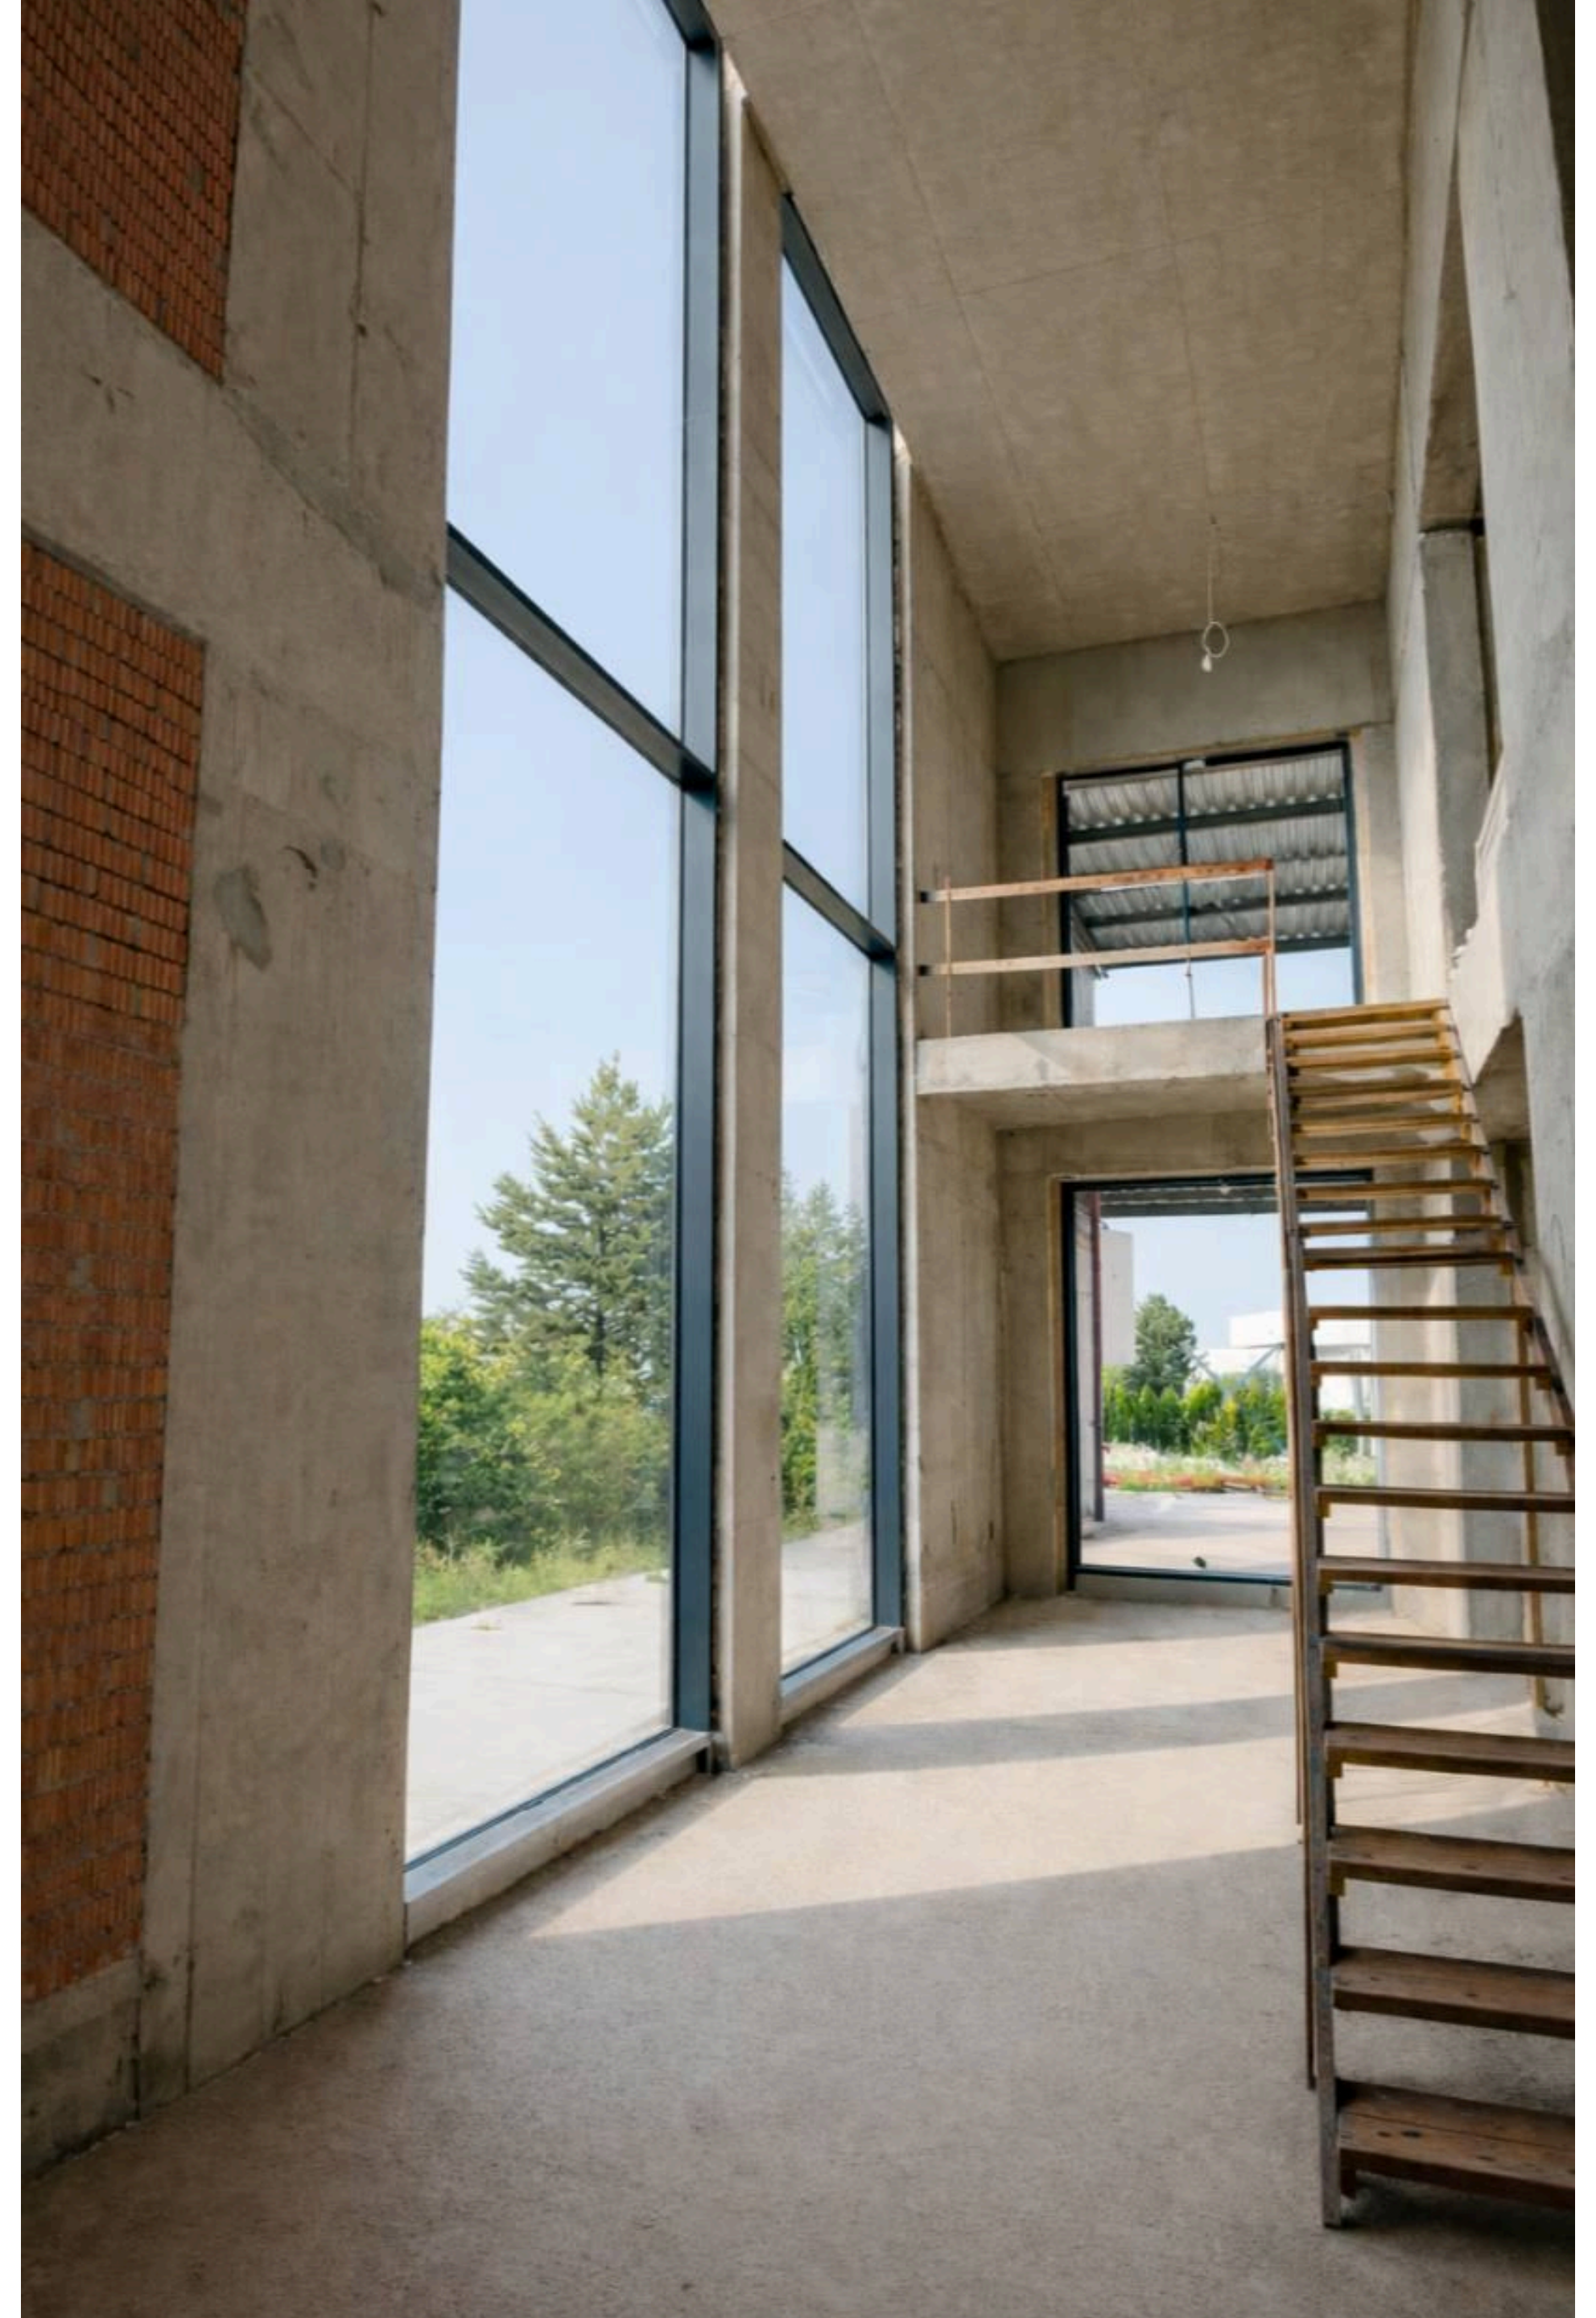

На первом этаже расположен собственный SPA-комплекс площадью 148 м²:

Бассейн 15 метров на три дорожки, дровяная баня 14 м², лаунж-зона с выходом на террасу. Просторная гостиная и столовая также имеют выход на участок. Предусмотрена Dark Kitchen с отдельным входом из зоны персонала, кабинет, гостевая спальня и гараж на два автомобиля.

2 этаж

Парадная лестница

Гостиная

Бассейн

Мастер-спальня

Общая терраса 2 этажа

Терраса на кровле крыши

Отдельный блок для персонала включает две комнаты, кухню и санузел.