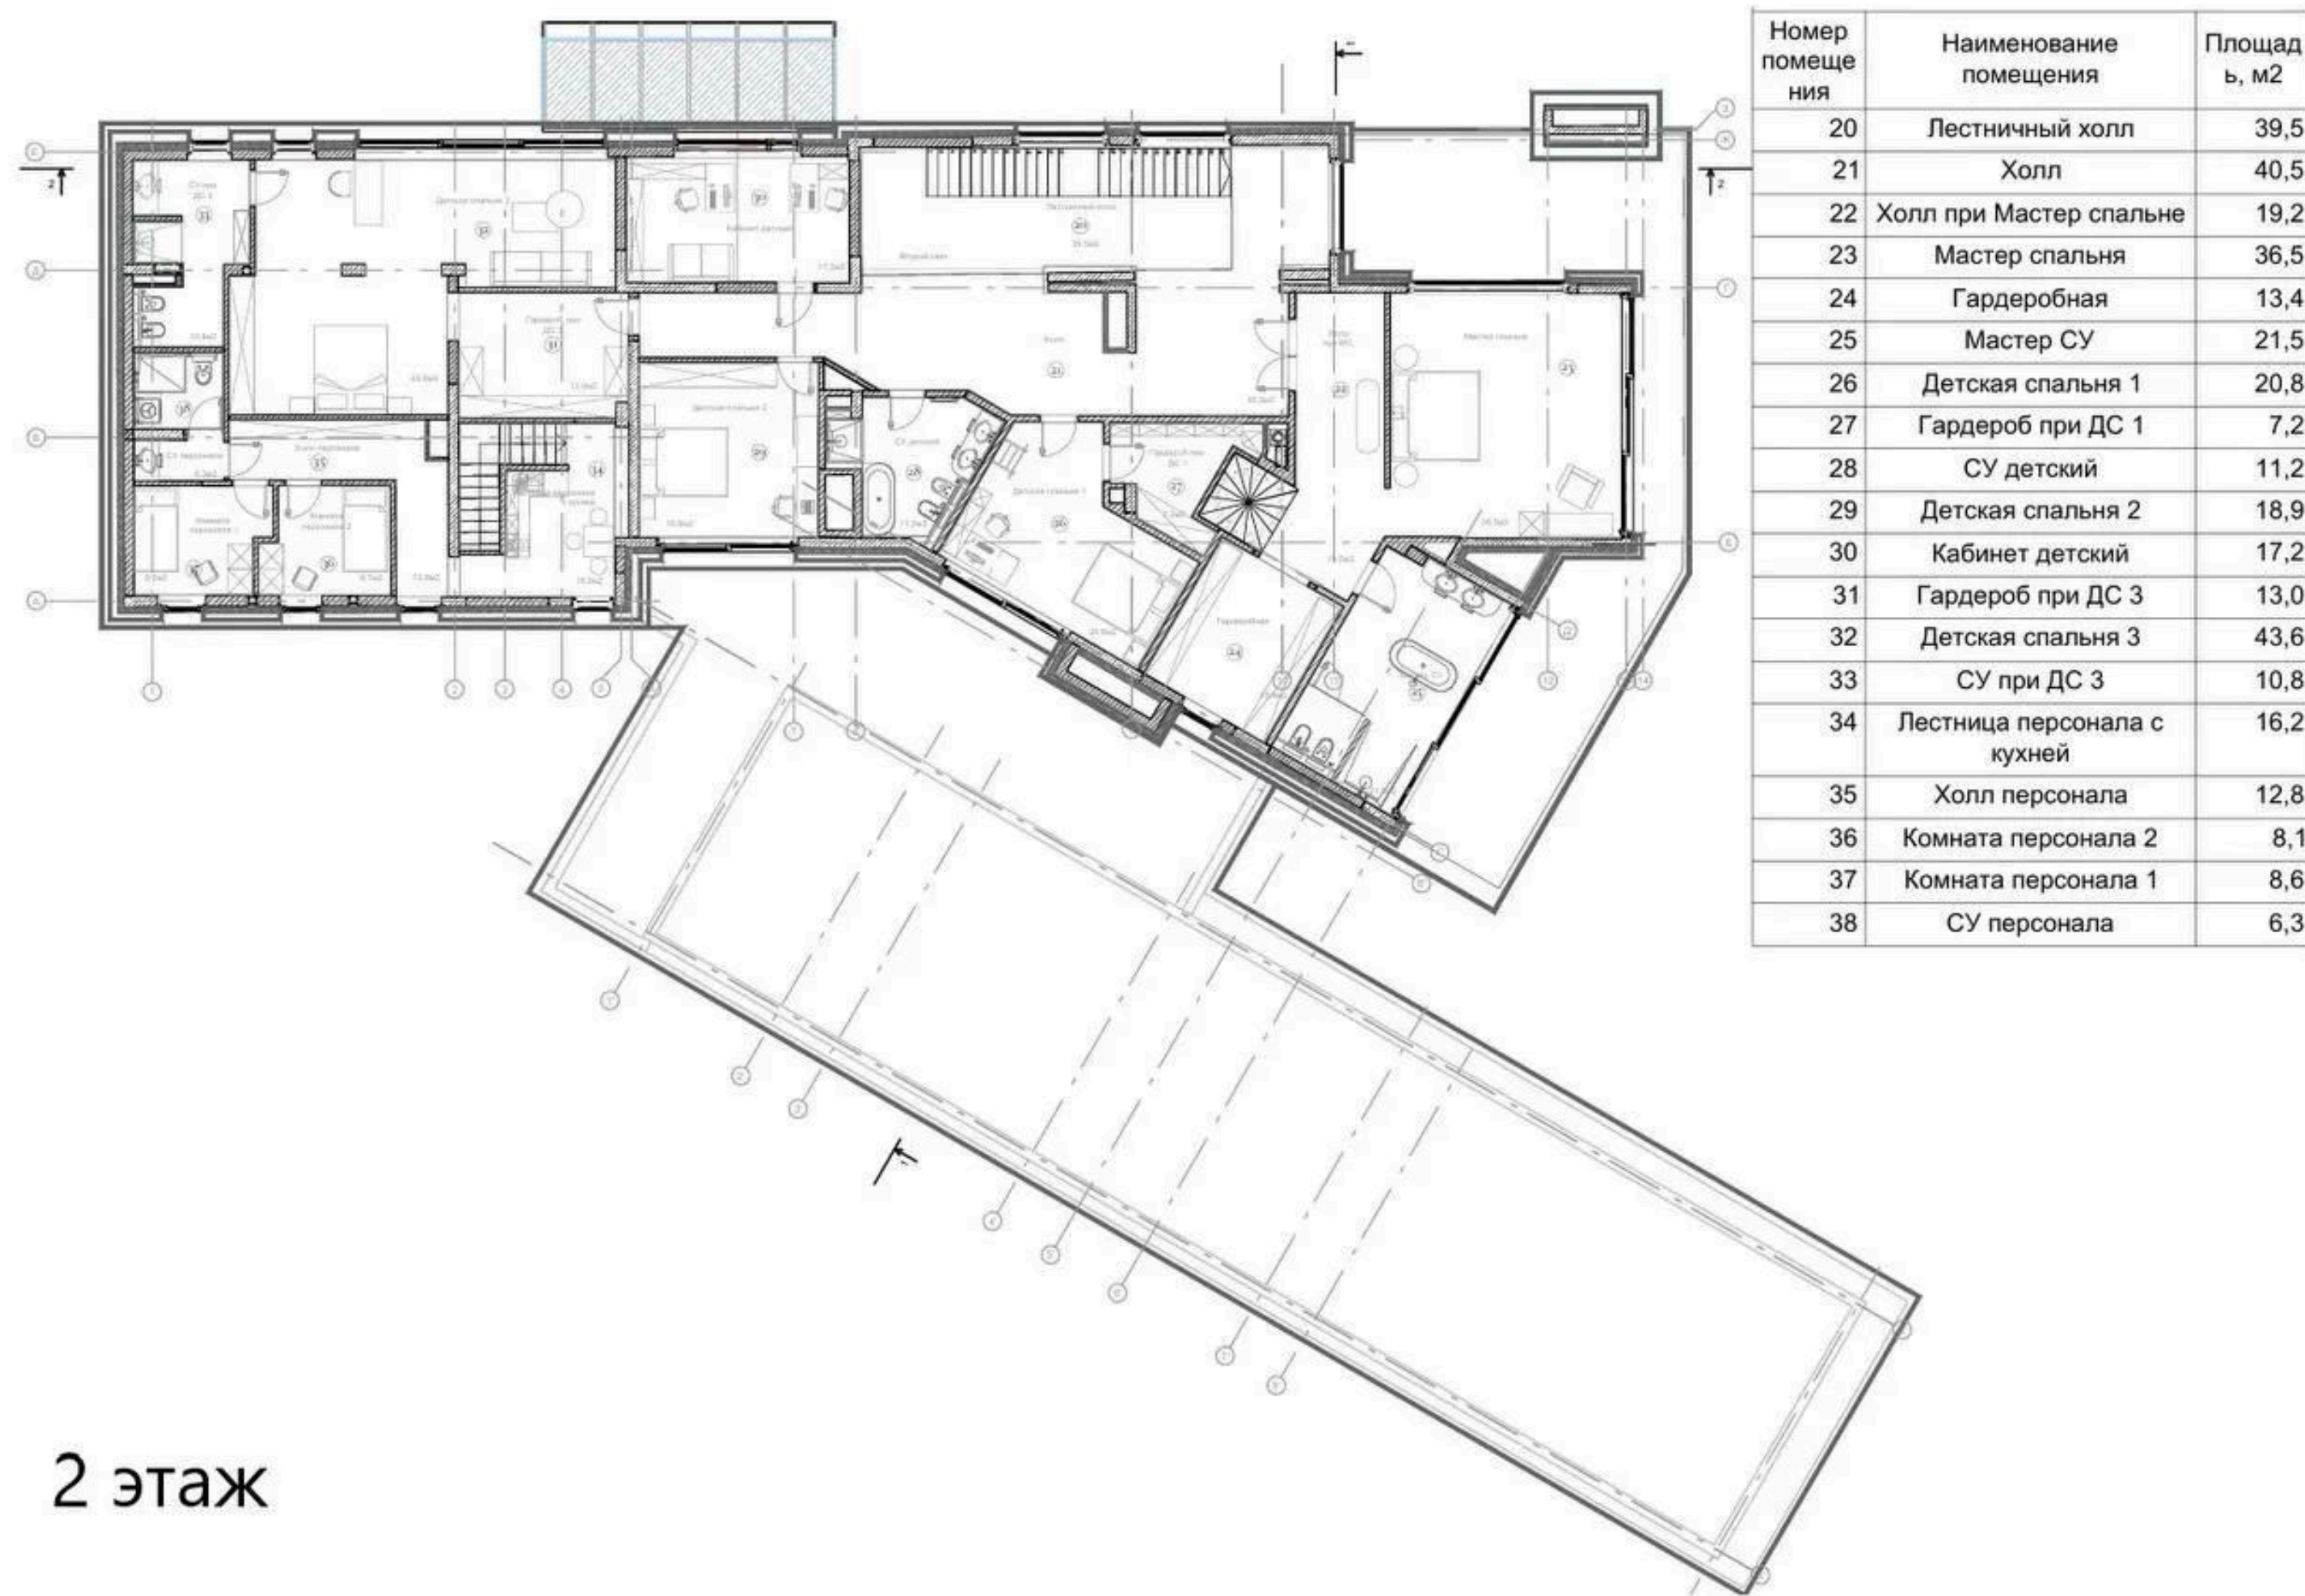

ПЛАНИРОВОЧНОЕ РЕШЕНИЕ

Номер помещения	Наименование помещения	Площадь, м2
1	Прихожая	20,9
2	СУ	3,8
3	Гардероб	15,1
4	Лестничный холл	38,5
5	Гостиная со столовой	167,5
6	Dark kitchen	16,7
7	Холл	14,8
8	Гостевая спальня	17,3
9	Кабинет	17,4
10	СУ	6,7
11	Топка	6,7
12	Баня	13,9
13	Бассейн	147,8
14	Котельная	11,0
15	Холл с лестницей персонала	13,1
16	Постирочная	9,7
17	Коридор	4,2
18	Гараж	56,6

На первом этаже расположен собственный SPA-комплекс площадью 148 м²:

Бассейн 15 метров на три дорожки, дровяная баня 14 м², лаунж-зона с выходом на террасу. Просторная гостиная и столовая также имеют выход на участок. Предусмотрена Dark Kitchen с отдельным входом из зоны персонала, кабинет, гостевая спальня и гараж на два автомобиля.

1 этаж

ПЛАНИРОВОЧНОЕ РЕШЕНИЕ

На втором этаже находится мастер-блок площадью 91 м² с гардеробной, санузлом и выходом на террасу и эксплуатируемую кровлю. Также размещены три спальни, два санузла, учебная комната (или дополнительная спальня) и общая семейная терраса.

2 этаж

Парадная лестница

Гостиная

Бассейн

Мастер-спальня

Общая терраса 2 этажа

Терраса на кровле крыши

Отдельный блок для персонала включает две комнаты, кухню и санузел.