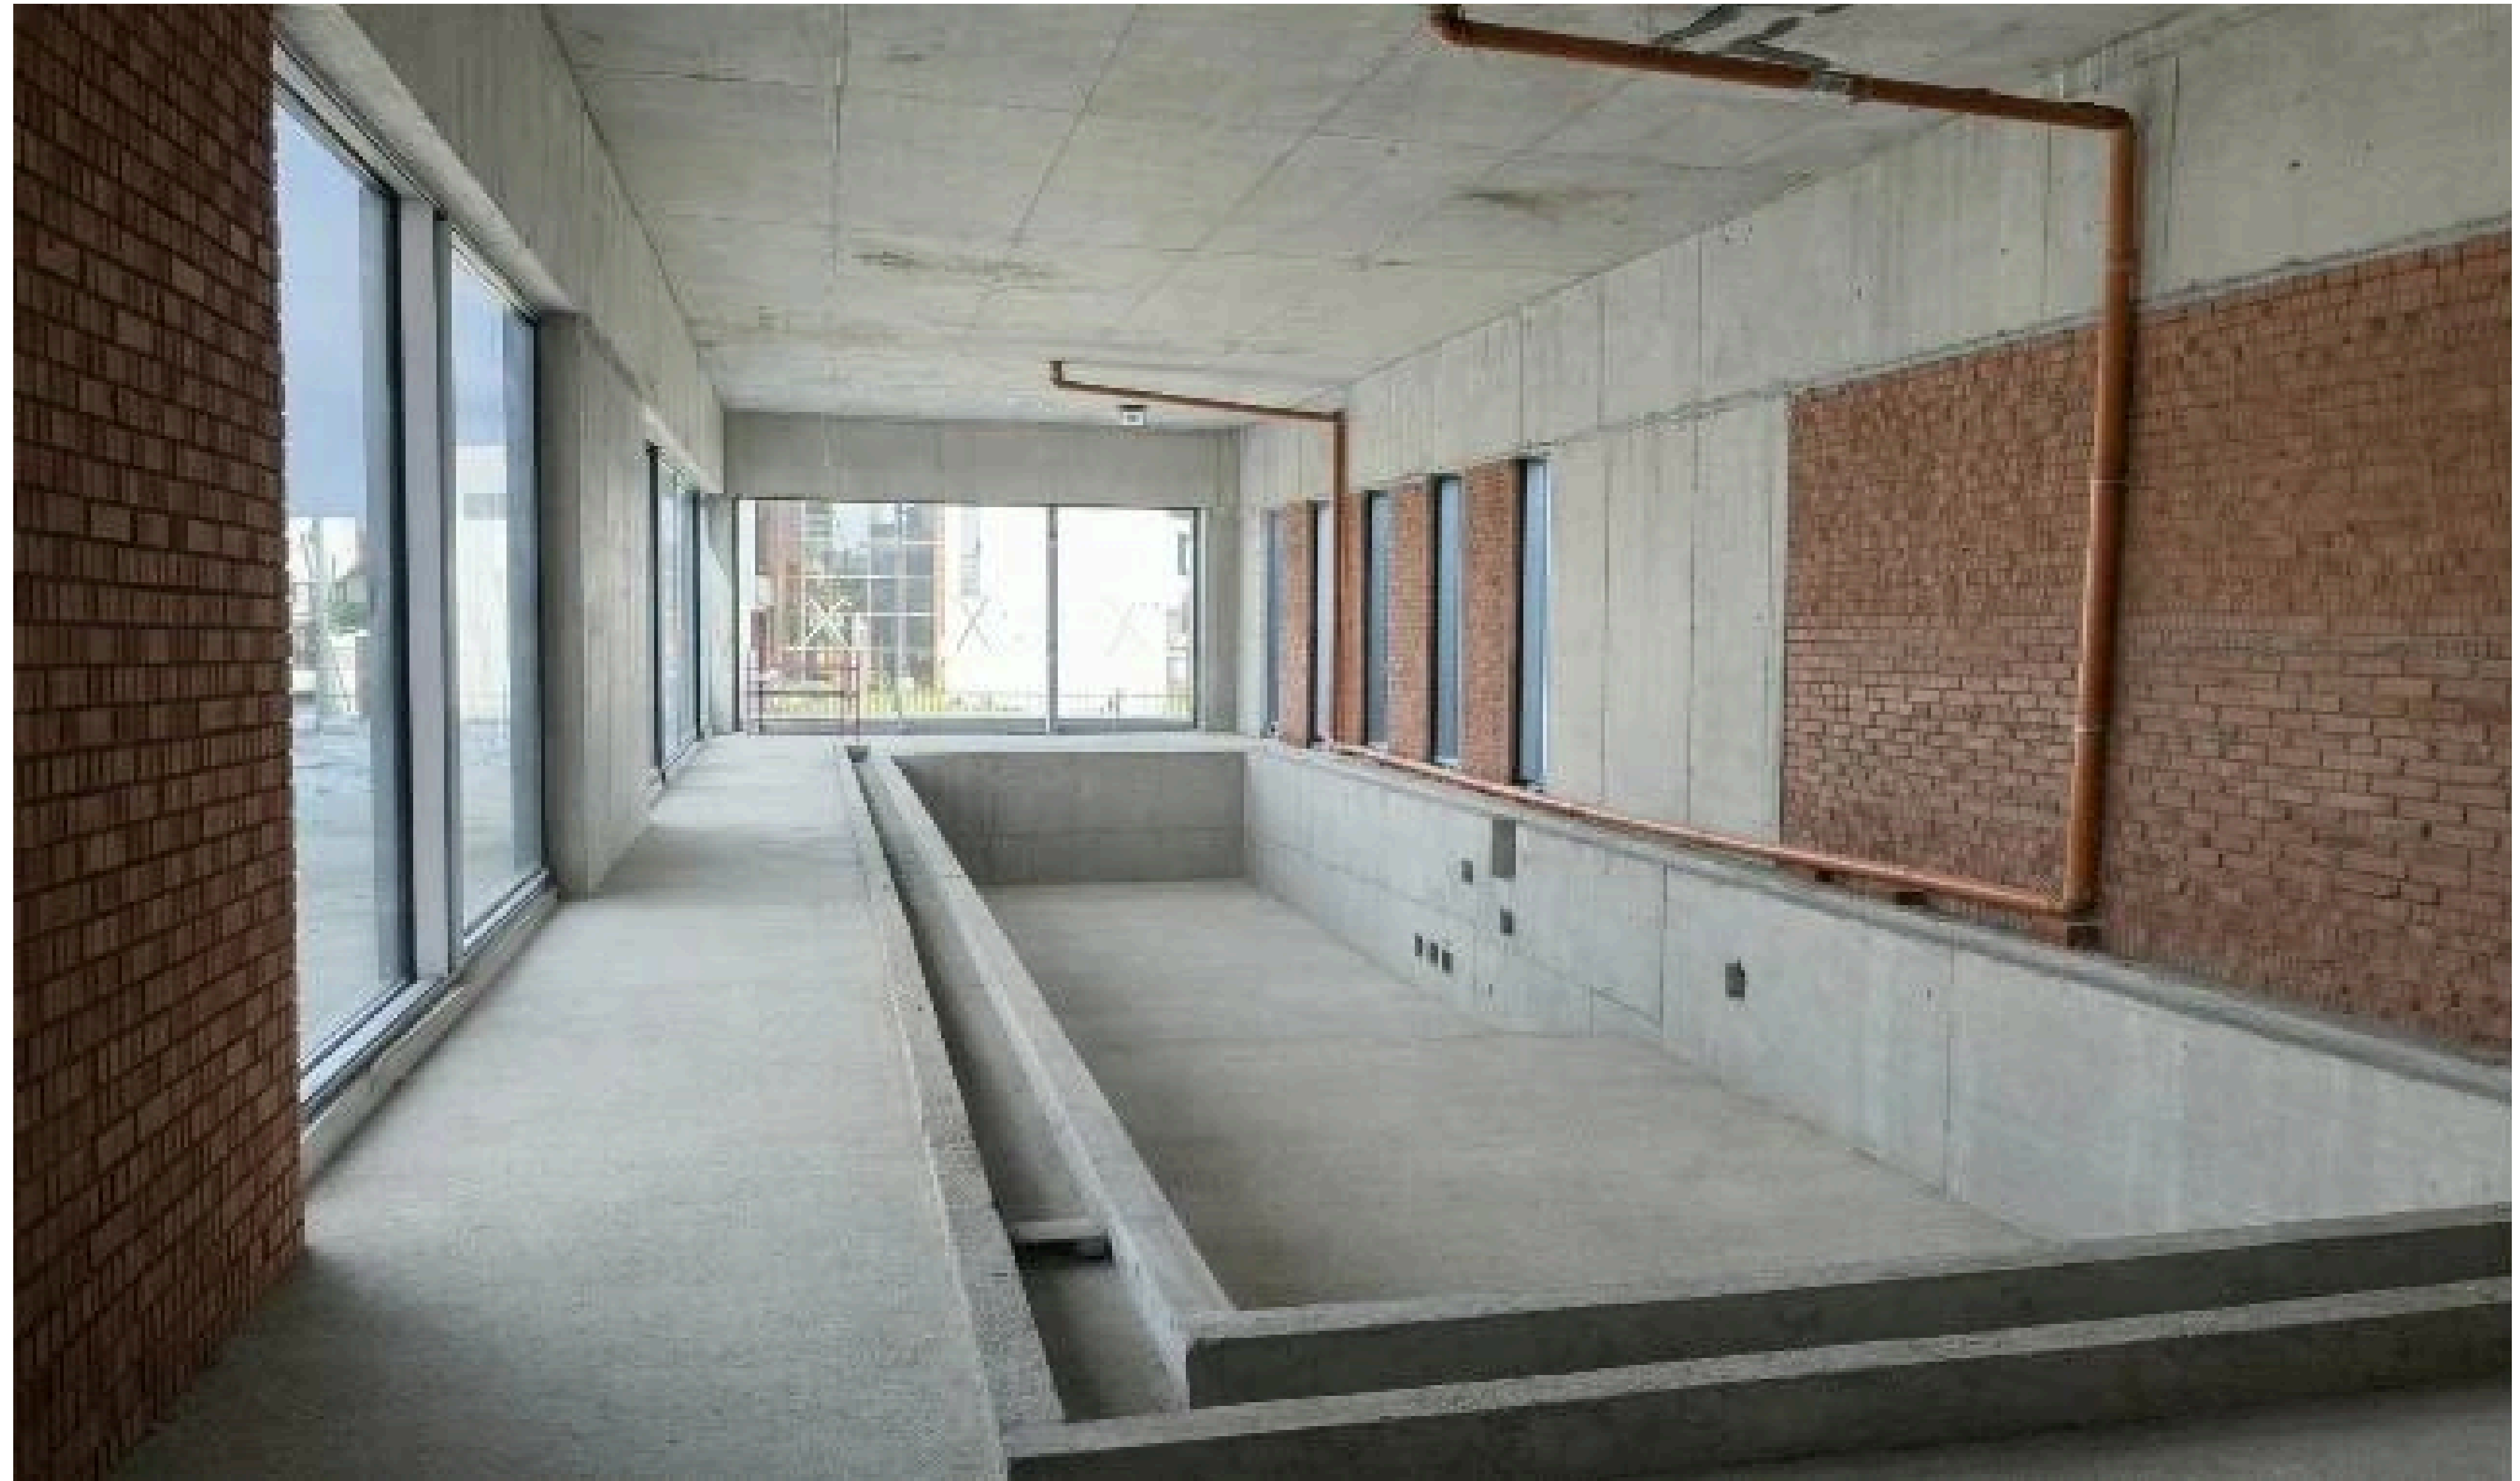

На первом этаже расположен собственный SPA-комплекс площадью 148 м²:

Бассейн 15 метров на три дорожки, дровяная баня 14 м², лаунж-зона с выходом на террасу. Просторная гостиная и столовая также имеют выход на участок. Предусмотрена Dark Kitchen с отдельным входом из зоны персонала, кабинет, гостевая спальня и гараж на два автомобиля.

2 этаж

Парадная лестница

Гостиная

Бассейн

Мастер-спальня

Общая терраса 2 этажа

Терраса на кровле крыши

Отдельный блок для персонала включает две комнаты, кухню и санузел.