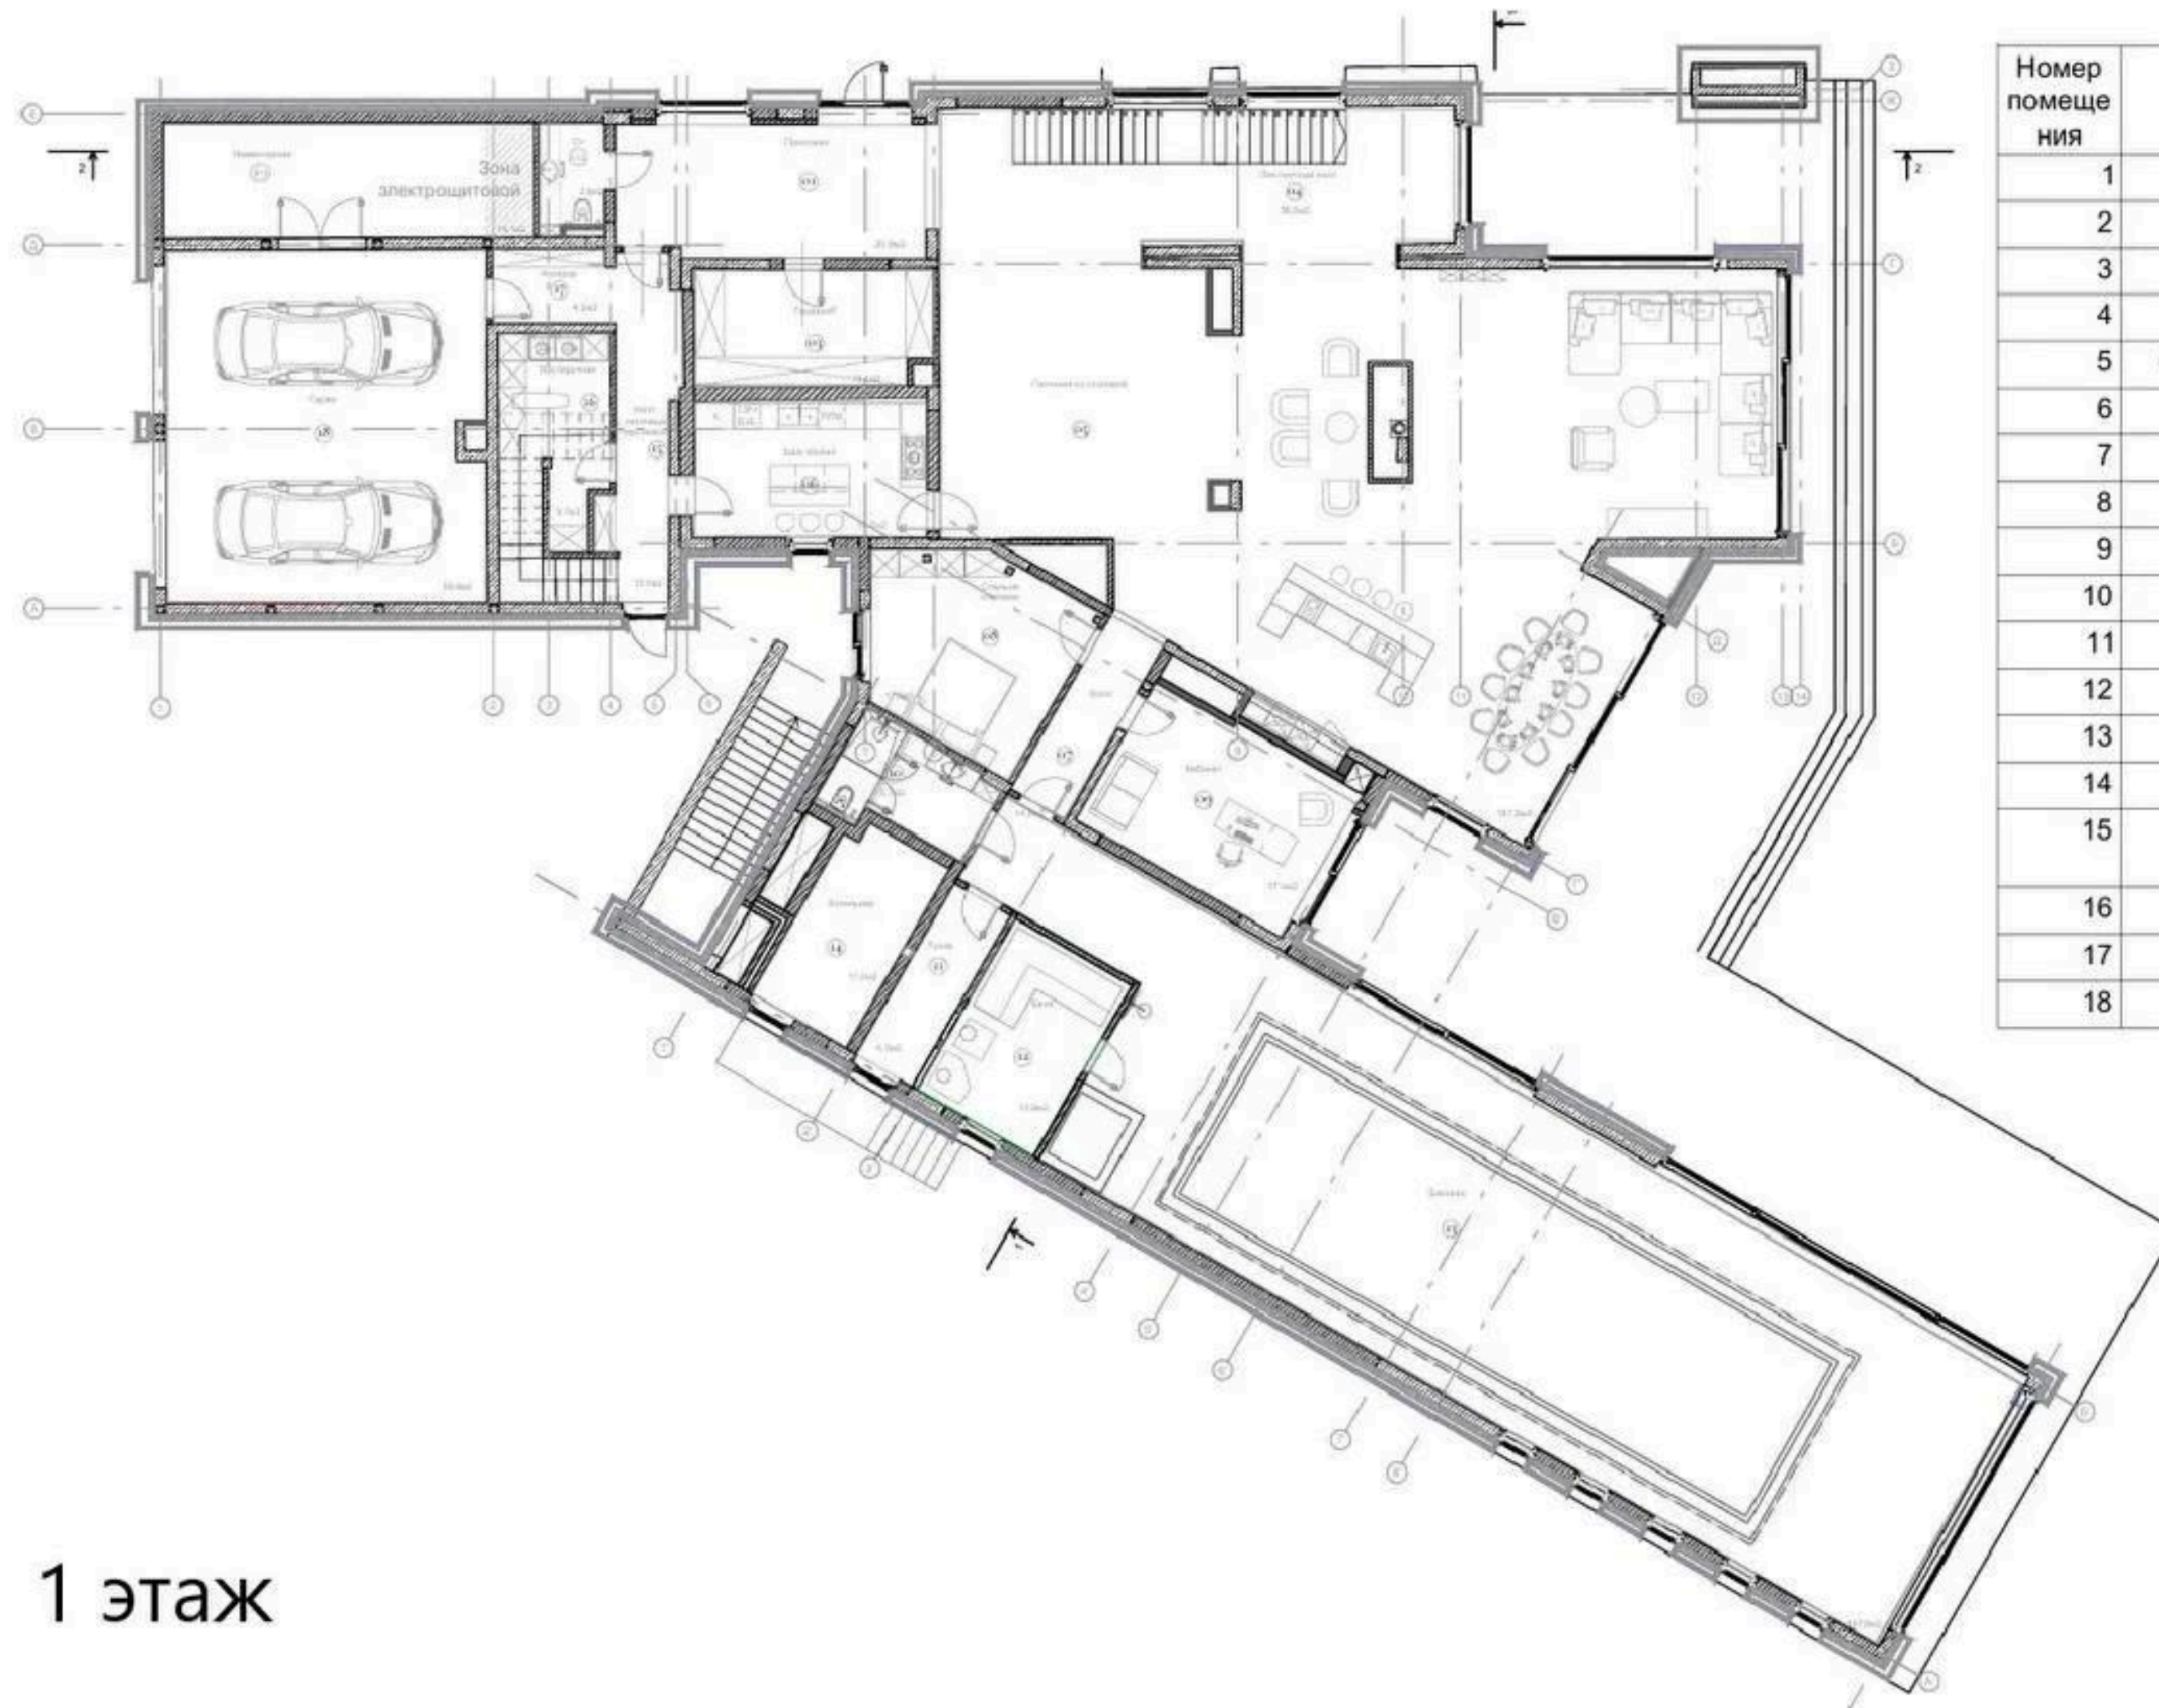

ПЛАНИРОВОЧНОЕ РЕШЕНИЕ

Номер помещения	Наименование помещения	Площадь, м2
1	Прихожая	20,9
2	СУ	3,8
3	Гардероб	15,1
4	Лестничный холл	38,5
5	Гостиная со столовой	167,5
6	Dark kitchen	16,7
7	Холл	14,8
8	Гостевая спальня	17,3
9	Кабинет	17,4
10	СУ	6,7
11	Топка	6,7
12	Баня	13,9
13	Бассейн	147,8
14	Котельная	11,0
15	Холл с лестницей персонала	13,1
16	Постирочная	9,7
17	Коридор	4,2
18	Гараж	56,6

На первом этаже расположен собственный SPA-комплекс площадью 148 м²:

Бассейн 15 метров на три дорожки, дровяная баня 14 м², лаунж-зона с выходом на террасу. Просторная гостиная и столовая также имеют выход на участок. Предусмотрена Dark Kitchen с отдельным входом из зоны персонала, кабинет, гостевая спальня и гараж на два автомобиля.

1 этаж

ПЛАНИРОВОЧНОЕ РЕШЕНИЕ

На втором этаже находится мастер-блок площадью 91 м² с гардеробной, санузлом и выходом на террасу и эксплуатируемую кровлю. Также размещены три спальни, два санузла, учебная комната (или дополнительная спальня) и общая семейная терраса.

2 этаж

Парадная лестница

Гостиная

Бассейн

Мастер-спальня

Общая терраса 2 этажа

Терраса на кровле крыши

Отдельный блок для персонала включает две комнаты, кухню и санузел.