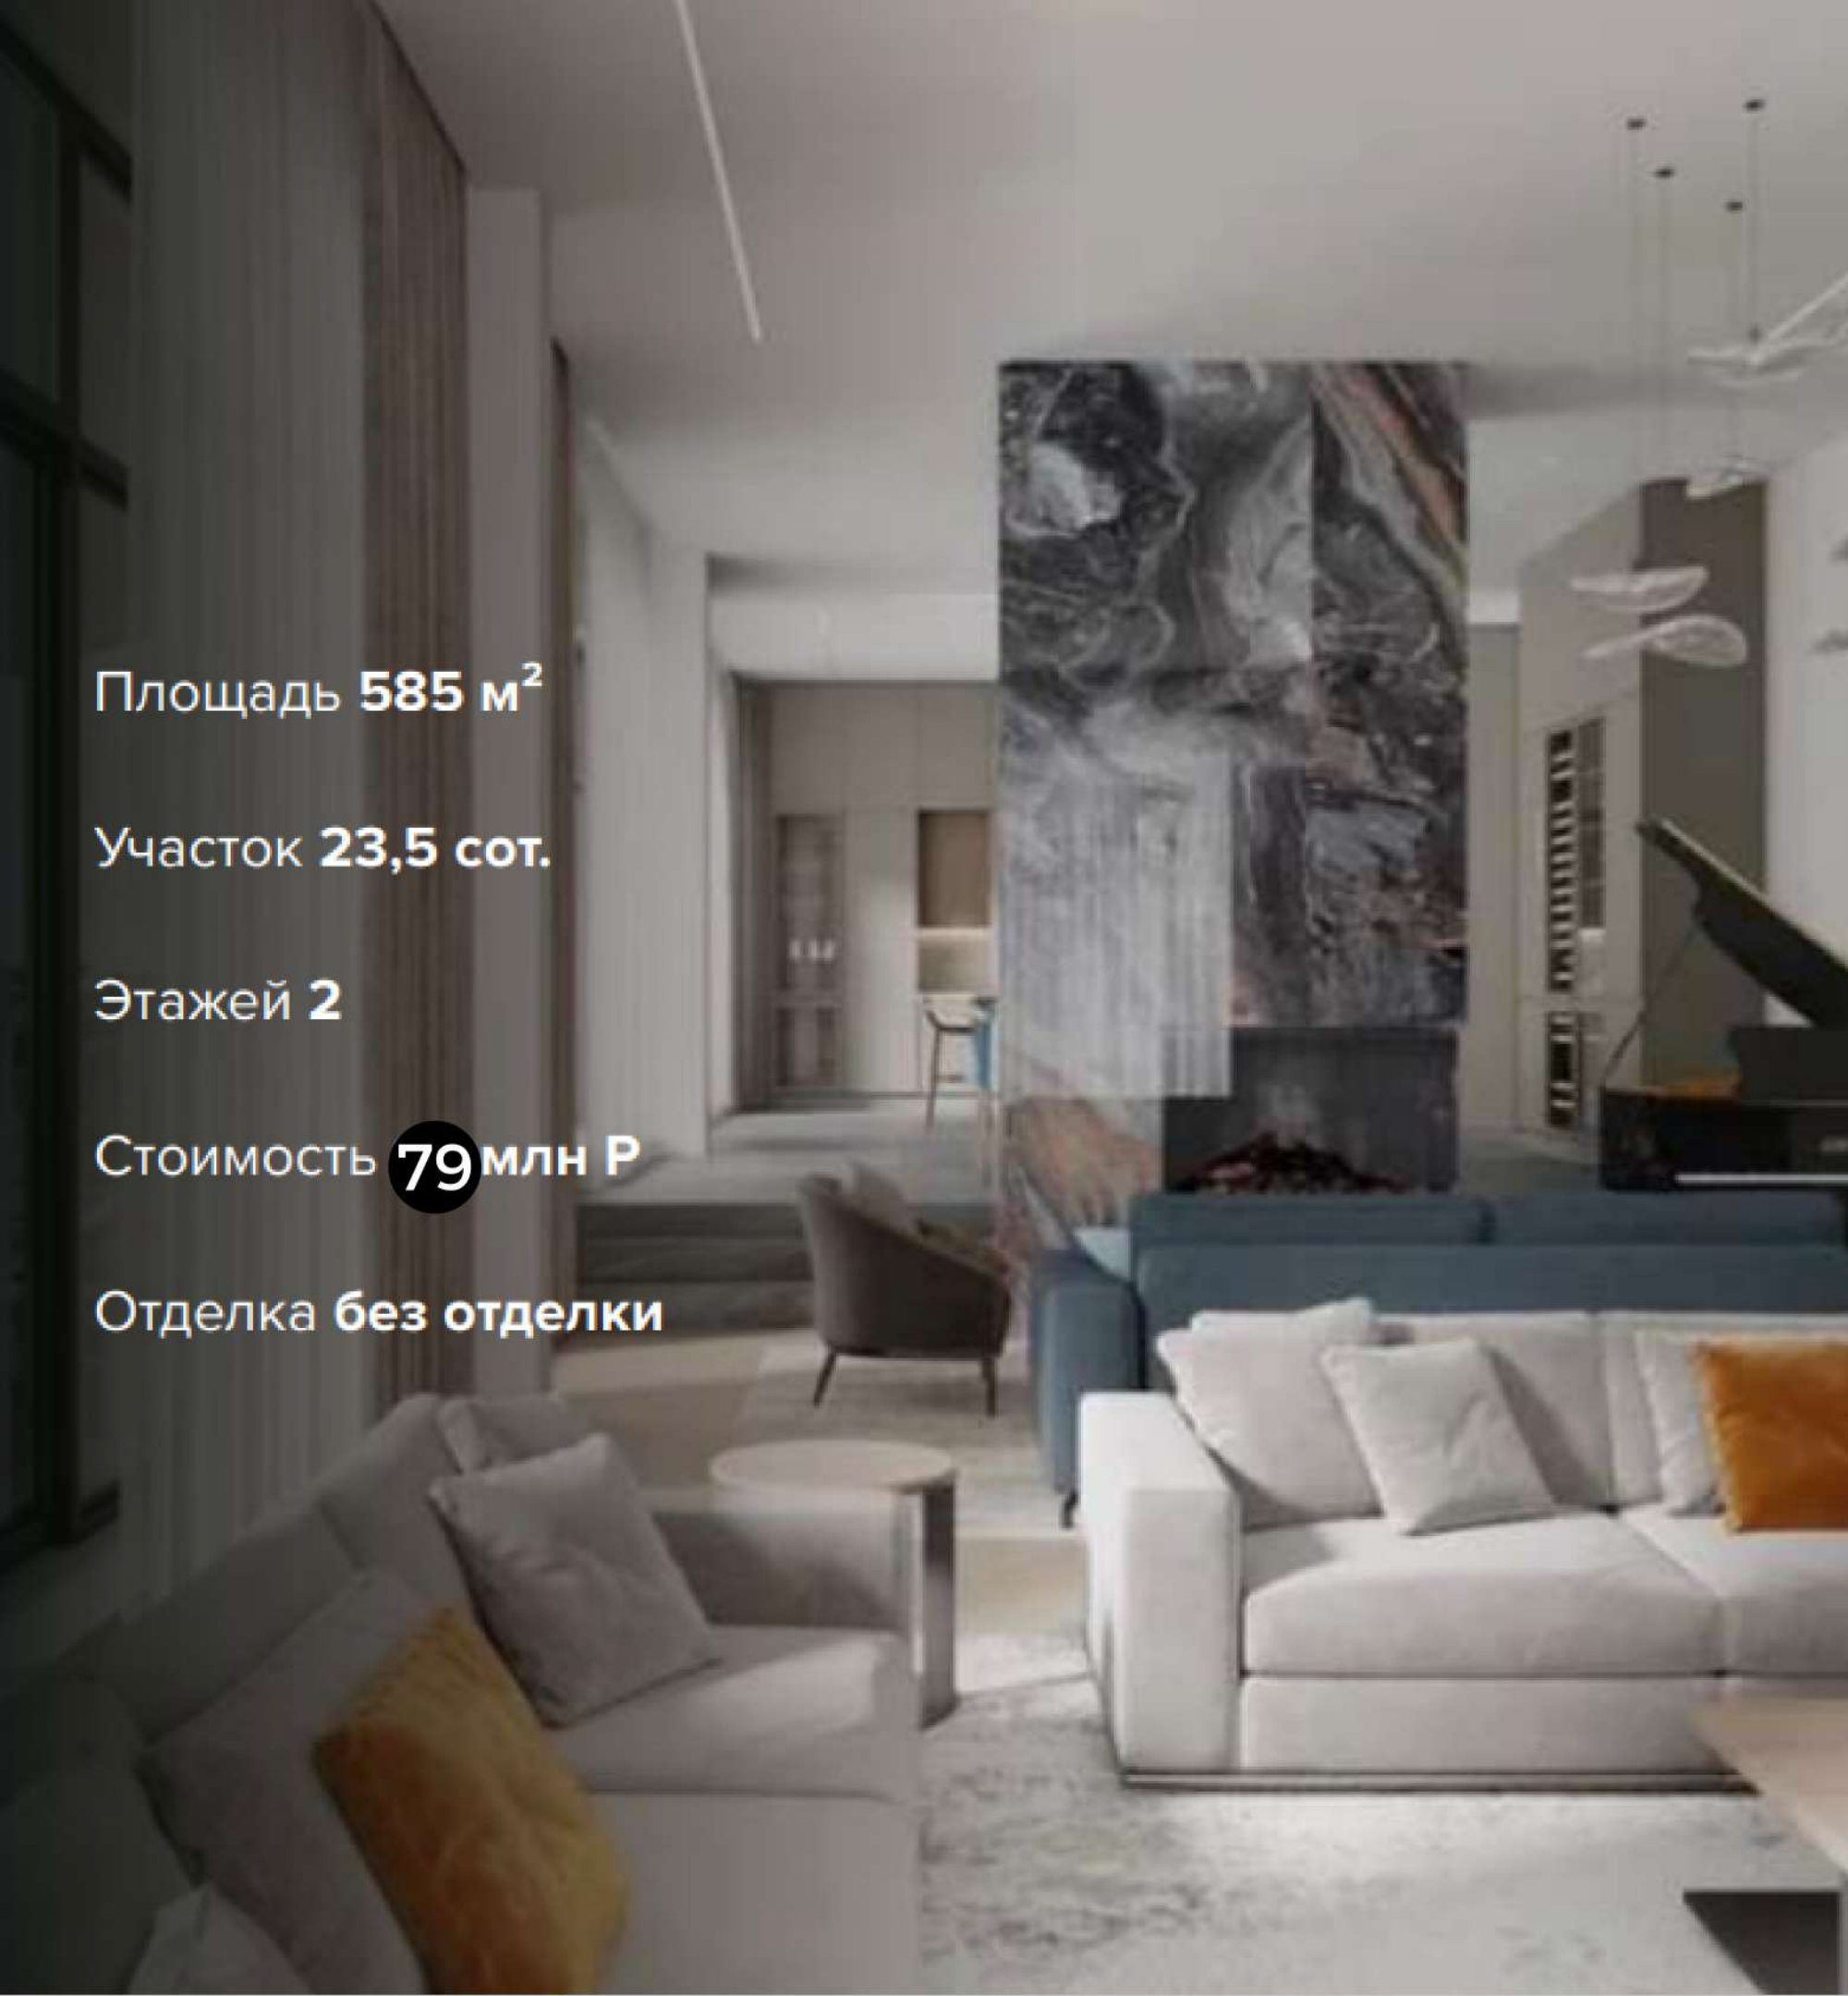

БЕРЁЗКИ

Площадь **585 м²**

Участок **23,5 сот.**

Этажей **2**

Стоимость **79 млн Р**

Отделка **без отделки**

Площадь **585 м²**

Участок **23,5 сот.**