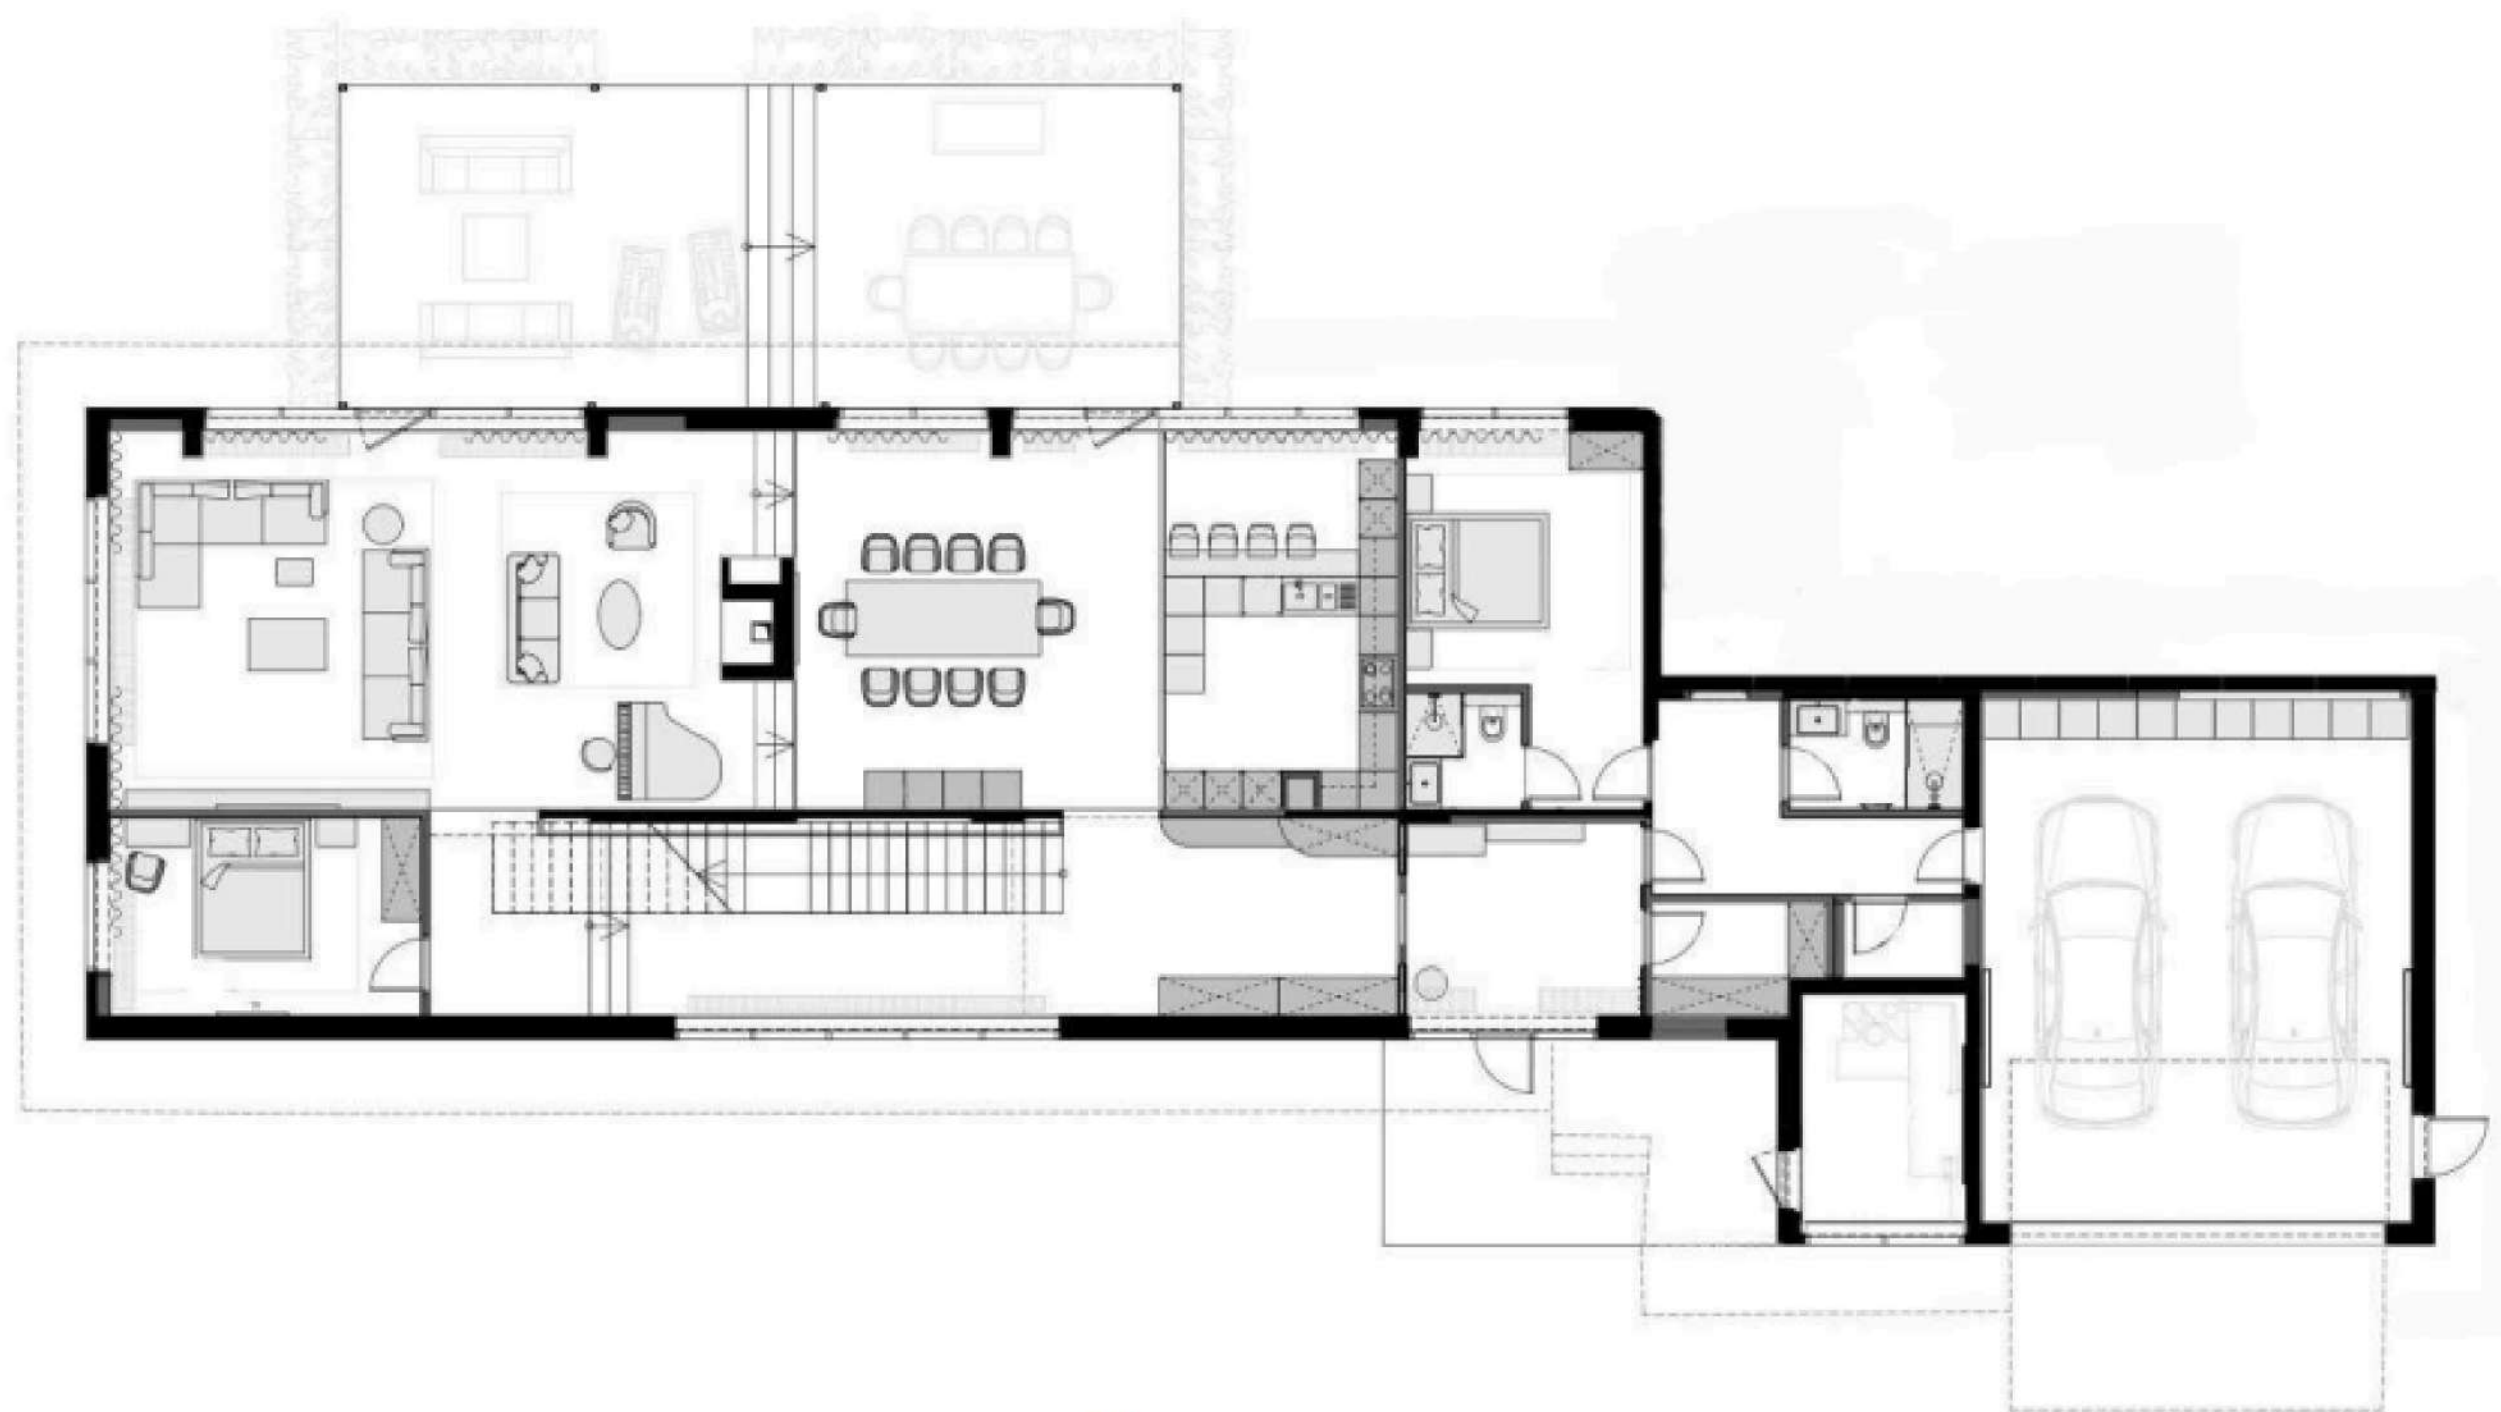

БЕРЕЗКИ

Площадь **585 м²**

Участок **23,5 сот.**

Этажей **2**

Стоимость **79 млн Р**

Отделка **без отделки**

Площадь **585 м²**

Участок **23,5 сот.**

Этажей **2**

Стоимость **79 млн Р**

Отделка **без отделки**

1 этаж

Холл, гардеробная, гостиная, столовая, кухня, гостевой с/у, гостевая спальная с с/у, кабинет/
спальня, хозблок, гараж на 2 машиноместа

2 этаж