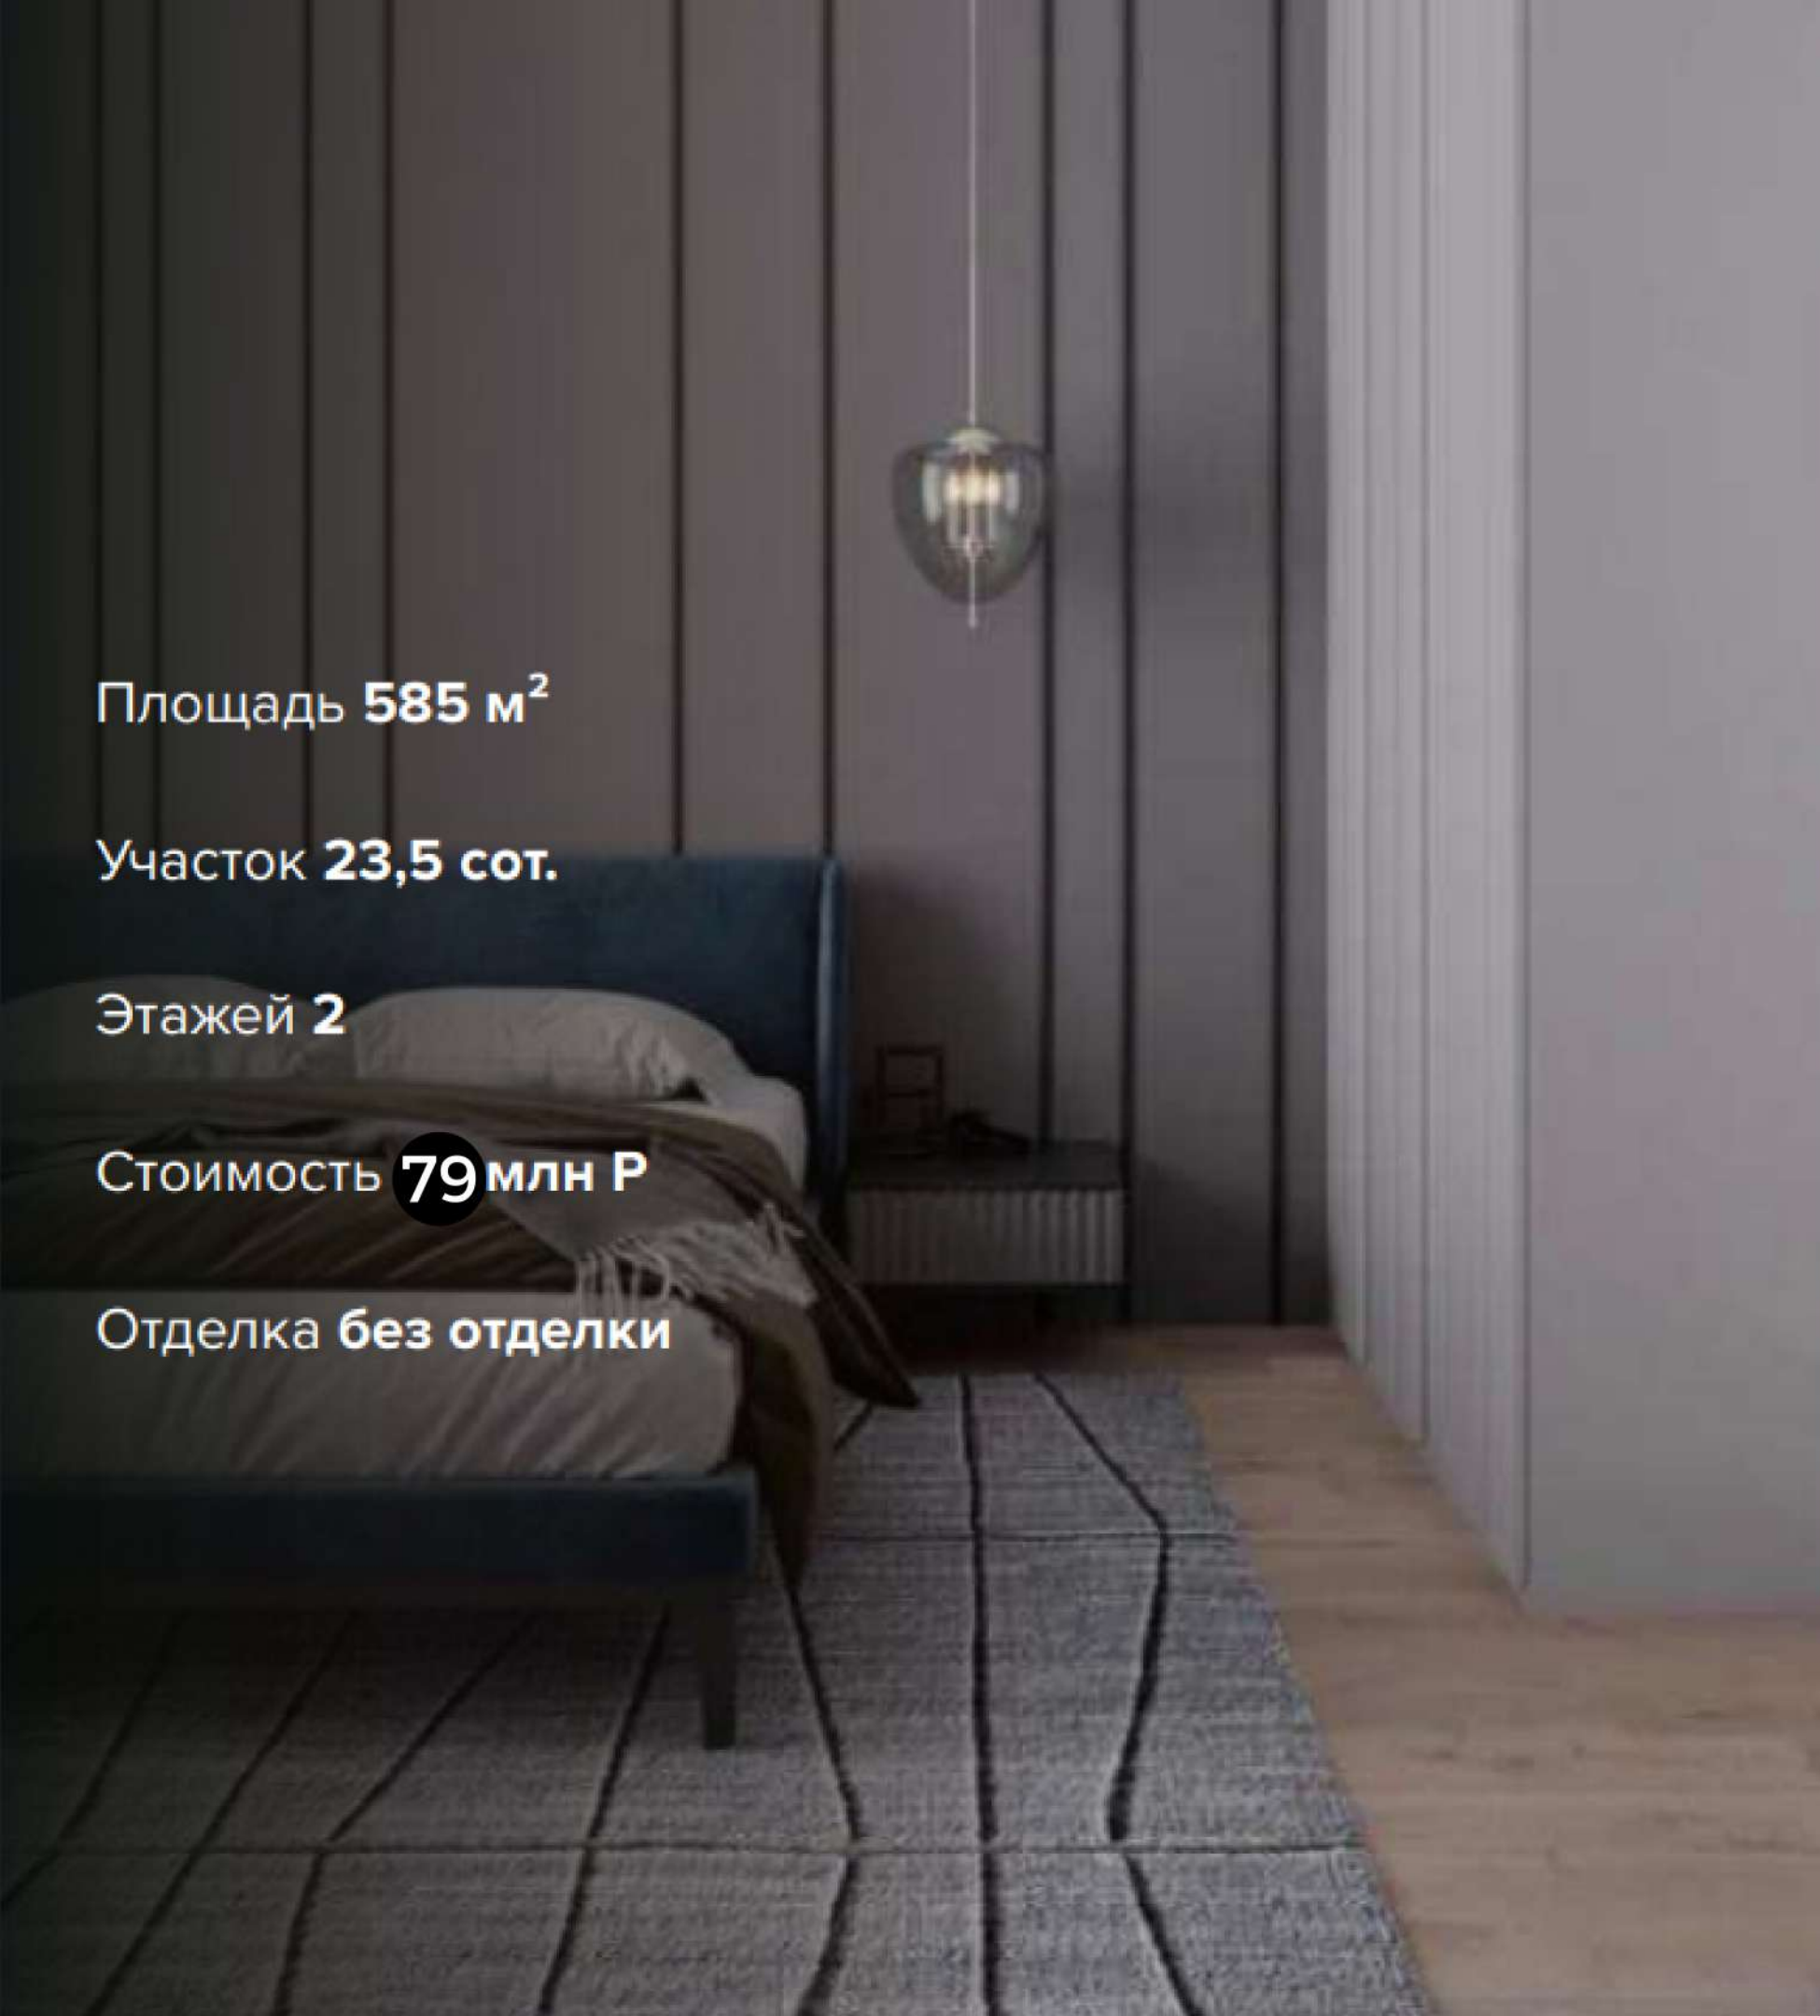

Площадь **585 м²**

Участок **23,5 сот.**

Этажей **2**

Стоимость **79 млн Р**

Отделка **без отделки**