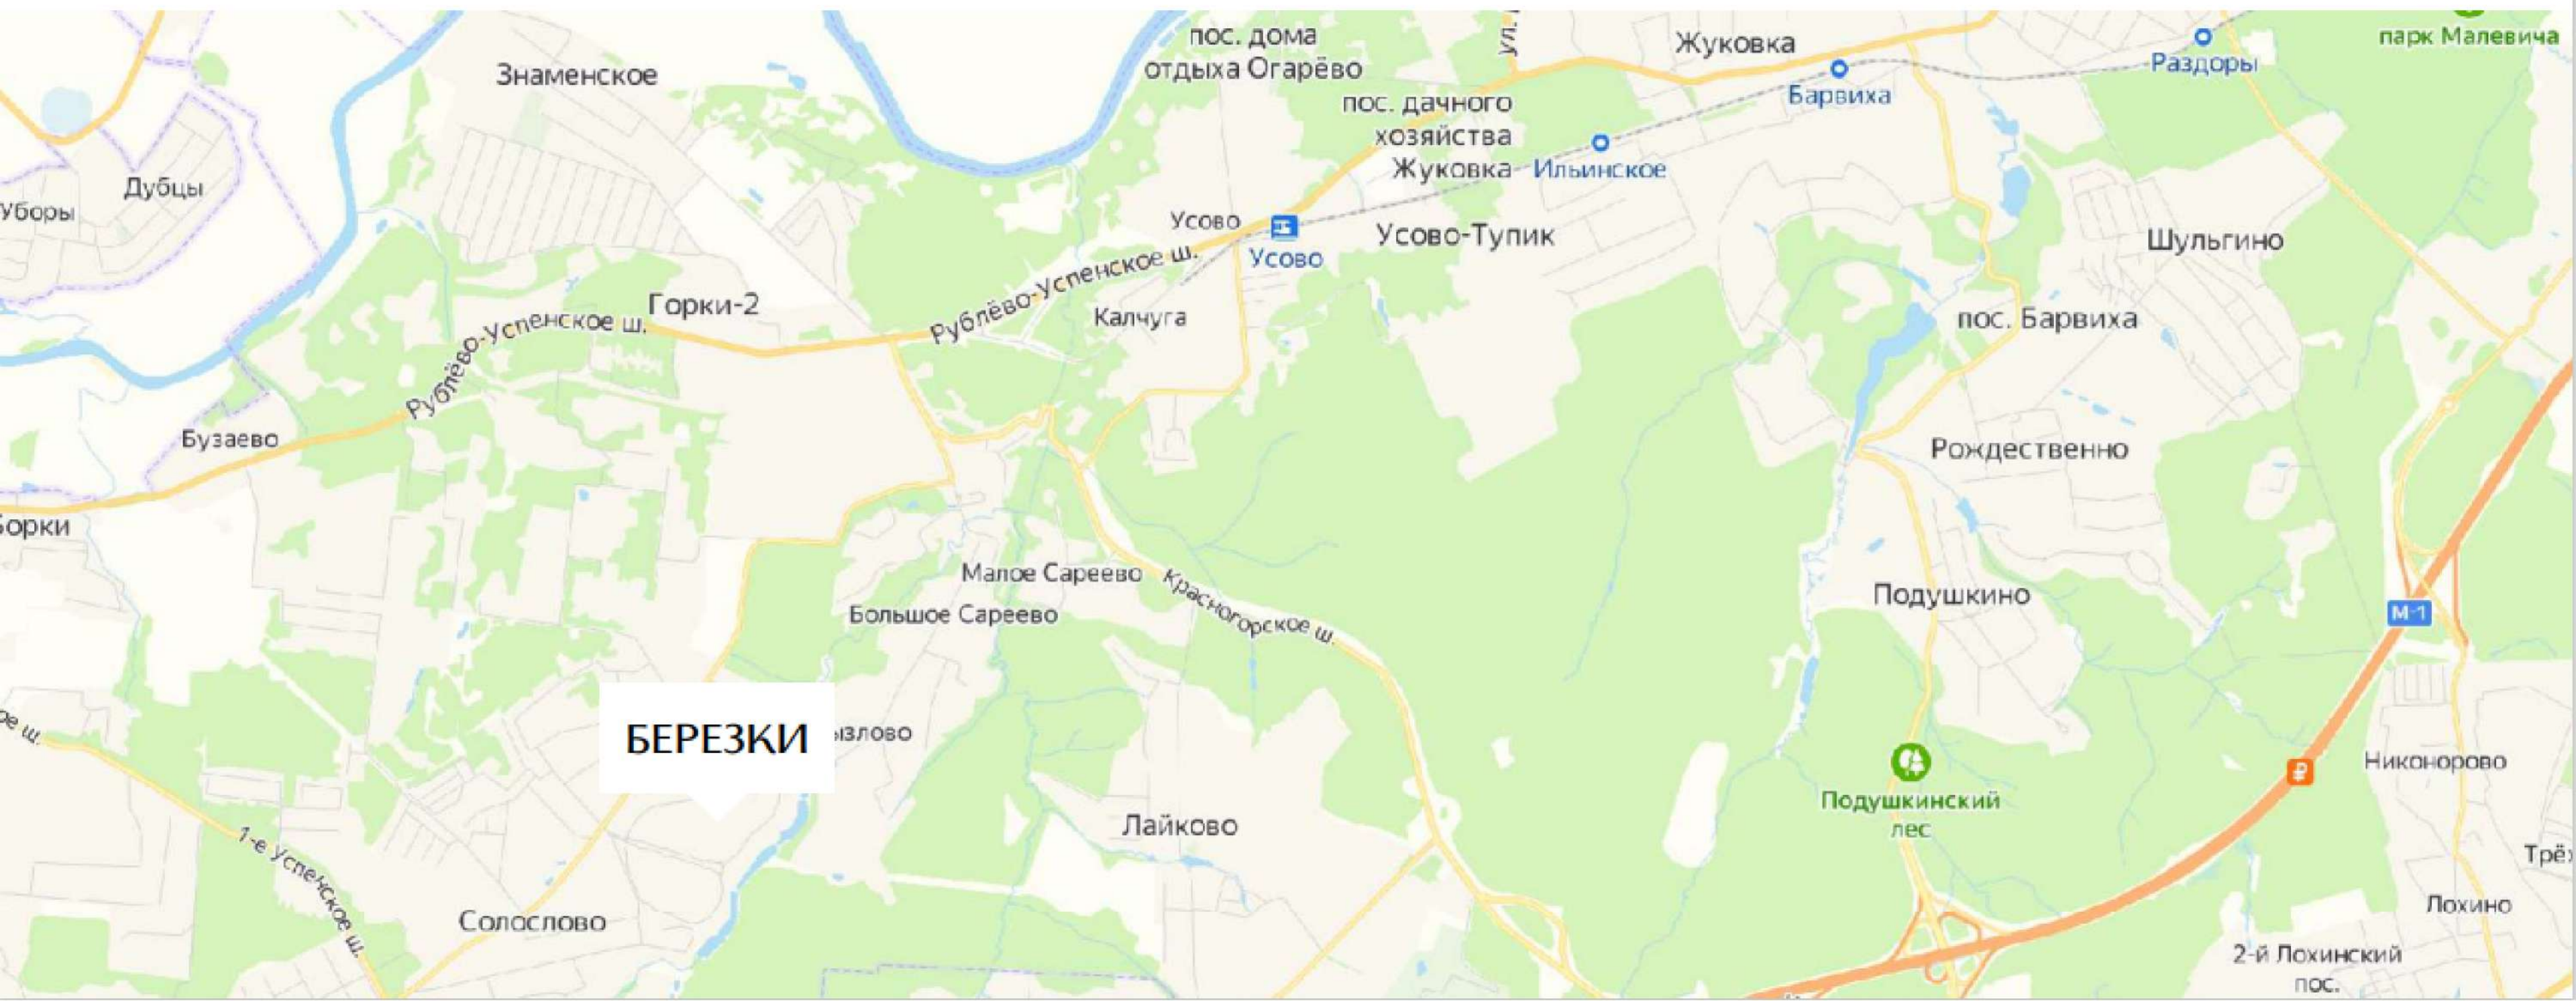

РЕЗИДЕНЦИЯ БЕРЁЗКИ

СОВРЕМЕННЫЙ КОТТЕДЖ С ПАНОРАМНЫМ ОСТЕКЛЕНИЕМ НА БЕРЕГУ РЕКИ

НЕ ТЕРЯЙТЕ СВЯЗЬ С ГОРОДОМ

Поселок удобно расположен: 17 км Рублево-Успенского шоссе. Платный участок М-1 «Беларусь» позволяет добираться до Москвы без пробок и светофоров за 15 минут.

БЕРЕЗОВАЯ РОЩА

Поселок находится на берегу реки в удивительно красивой березовой роще, в которой чувствуется атмосфера нетронутого русского леса.

БЕРЁЗКИ

ТЕРРИТОРИЯ КОМФОРТА

В Березках 151 резиденция с полной детской и спортивной инфраструктурой на территории более 60 гектаров в окружении векового леса.