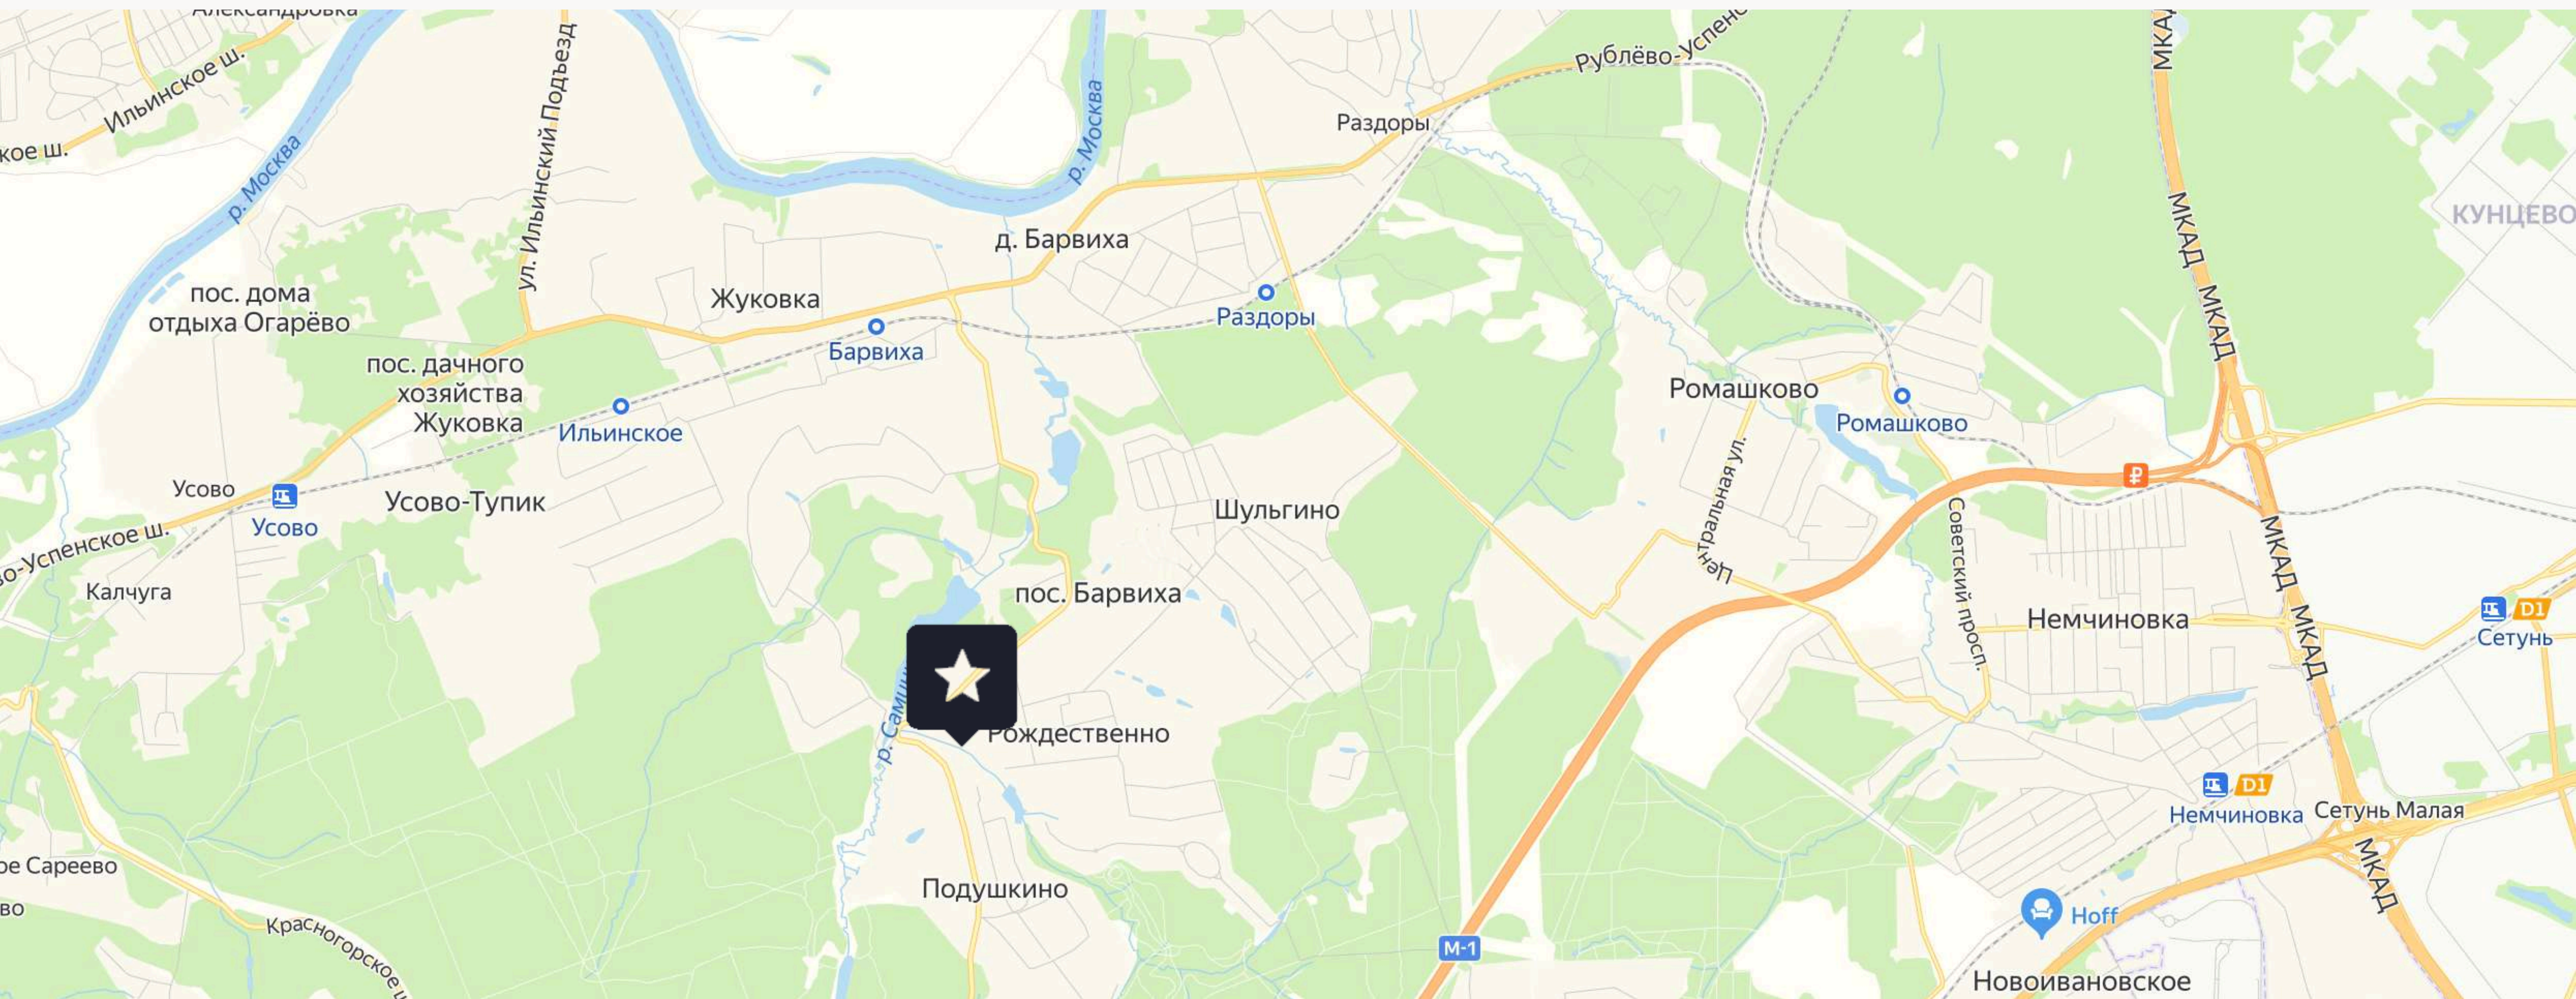

Барвиха Клуб

ПРОСТОРНЫЙ ТАУНХАУС С ДОМАШНИМ КИНОТЕАТРОМ

Не теряйте связь с городом

Барвиха Клуб — полностью построенный и обжитой поселок таунхаусов на 10 км Рублево-Успенского шоссе. В центре поселка находится инфраструктурный центр, который удовлетворяет все базовые потребности жителей (минимаркет, фитнес, кафе).

Городской комфорт

Барвиха и Жуковка — жемчужины ближней Рублевки. Эта локация известна своей историей, бережно сохраненной природой и исчерпывающей инфраструктурой. В пределах 5 минут езды от Барвихи Клуб находится вся ключевая инфраструктура Рублево-Успенского шоссе.