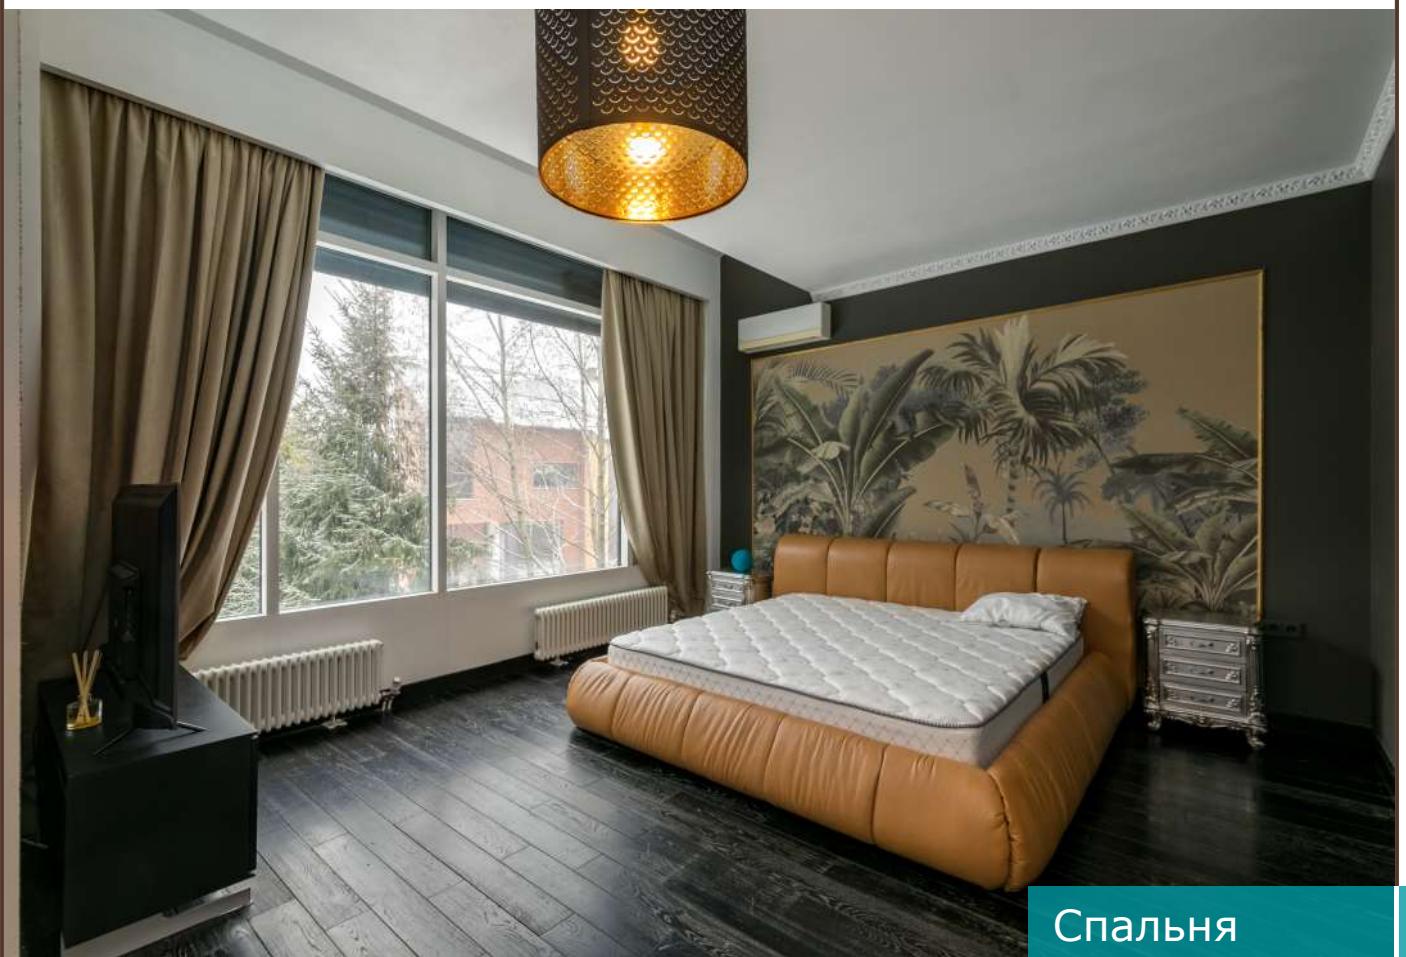

Санузел

Спальня