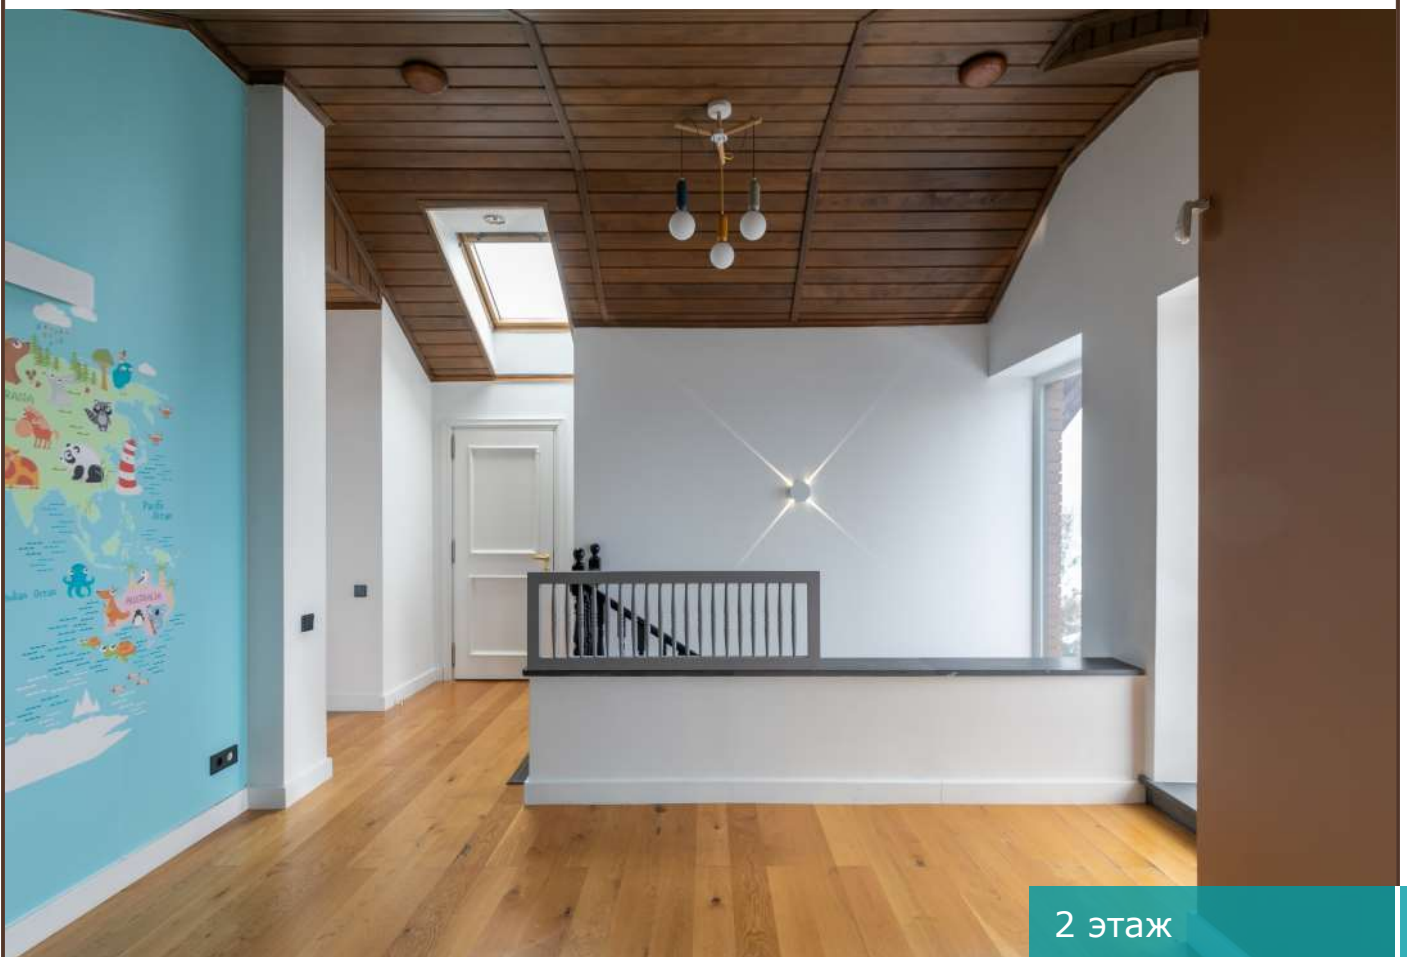

КП «Барвиха Клуб»

Рублево-Успенское шоссе, 7 км

2 этаж