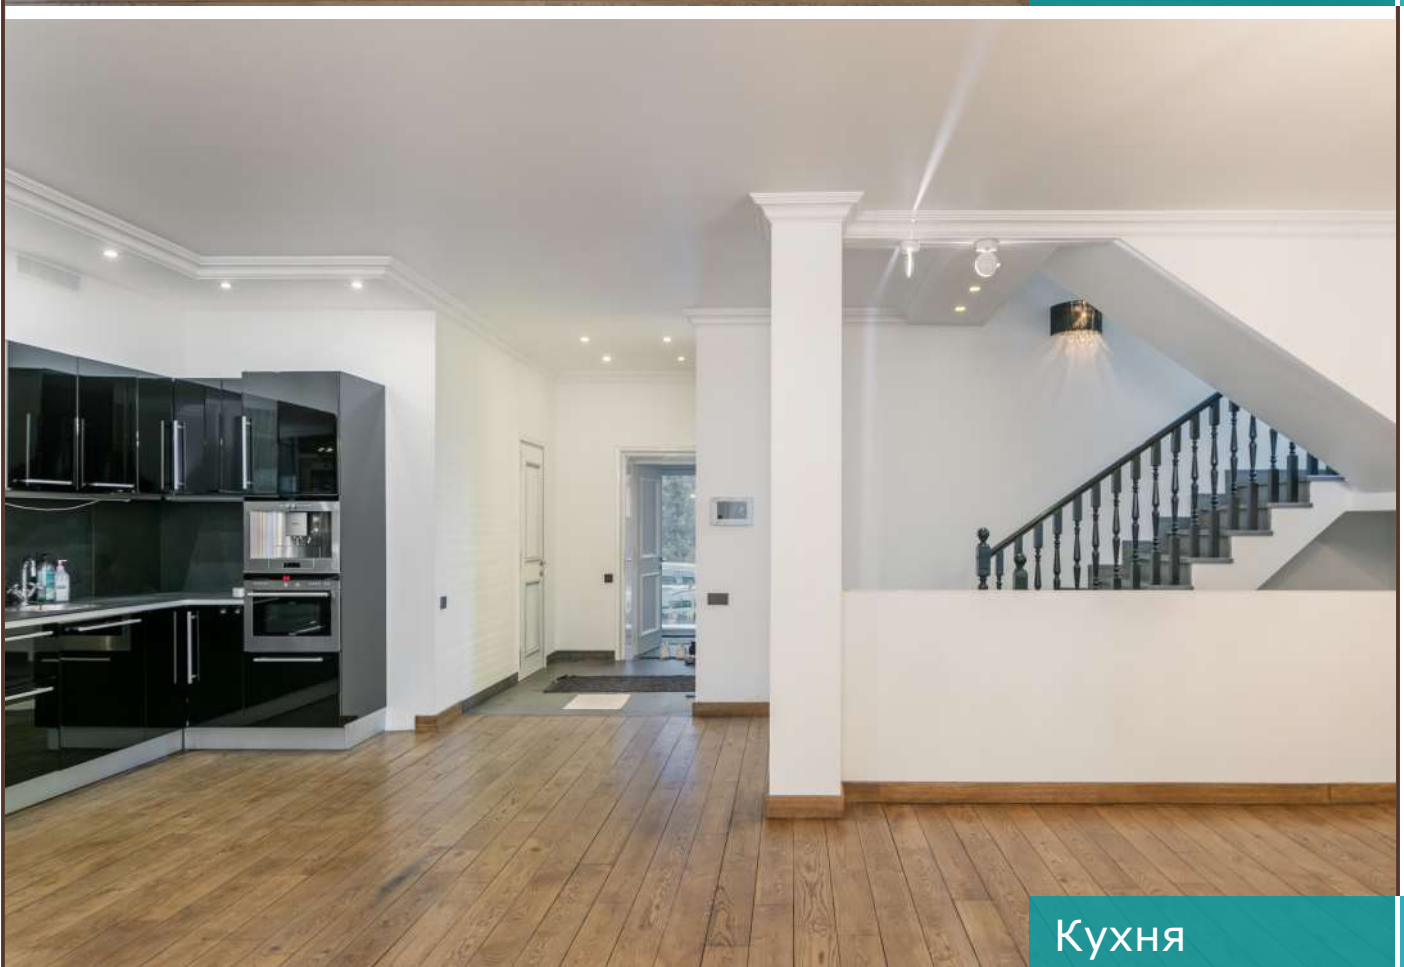

Кухня

Кухня

Кухня