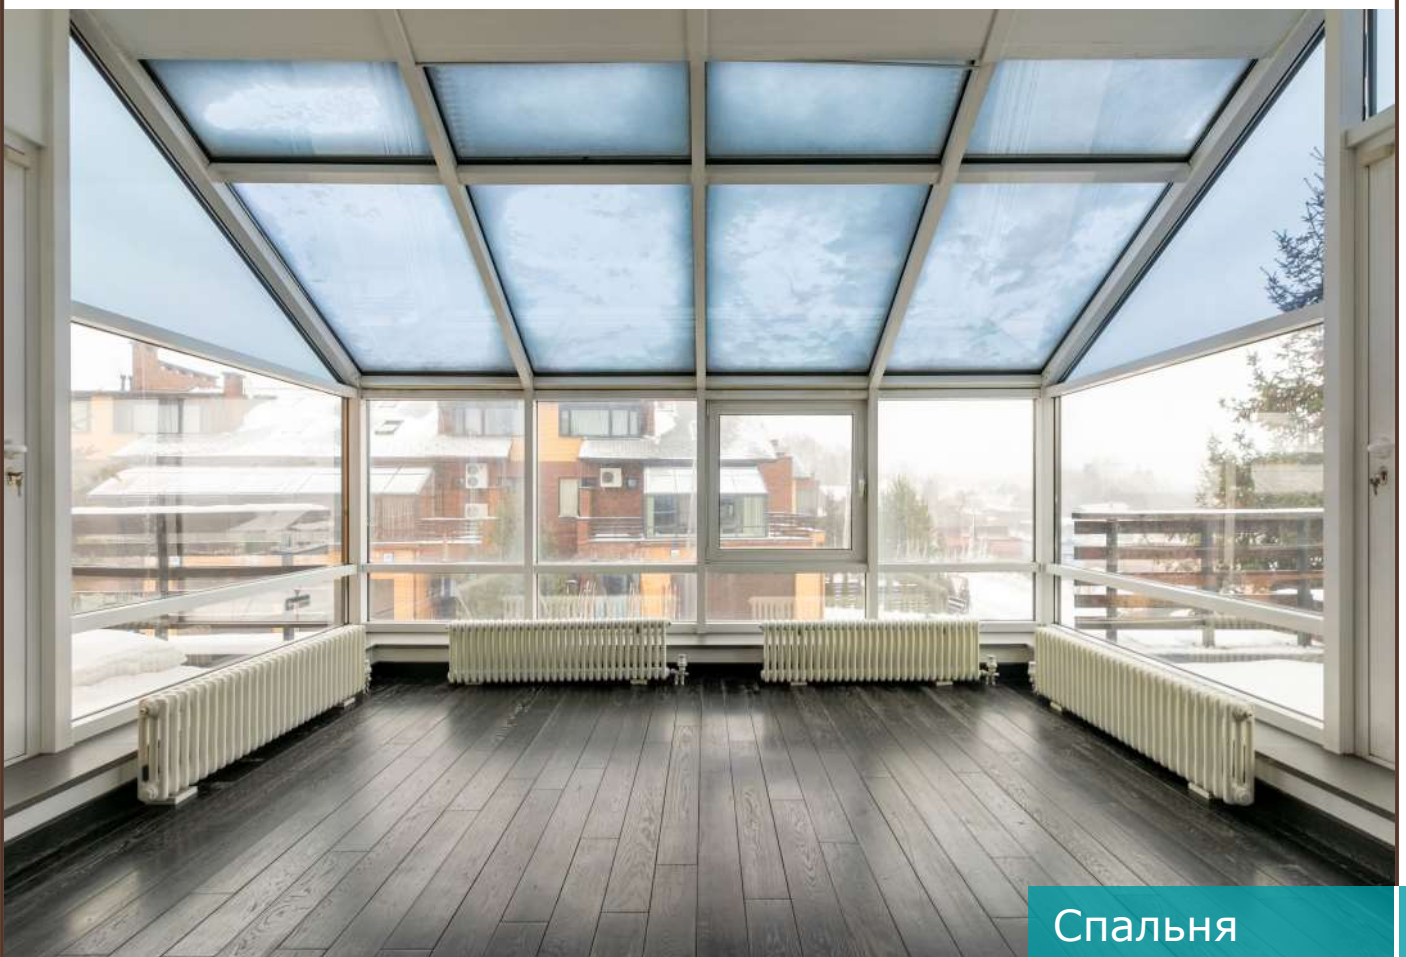

Второй этаж: спальня, санузел, балкон (2 шт.), гардеробная, помещение
свободного назначения

Третий этаж: спальня (2 шт.), санузел, комната отдыха

КП «Барвиха Клуб»

Рублево-Успенское шоссе, 7 км

Описание

Угловой таунхаус в четыре уровня площадью 435 кв.м под ключ, частично с мебелью, расположенный на участке 5,35 сотки (земля в собственности) в окружении сосен и елей в премиальном коттеджном поселке "Барвиха Клуб". Таунхаус оснащен системой видеонаблюдения. На первом уровне (цоколь) находится рабочая кухня, санузел, постирочная, блок для персонала. Второй уровень занимает гостиная, объединенная с кухней, санузел, гардеробная, уютная терраса. Третий уровень включает в себя спальню, гардеробную, санузел, помещение свободного назначения и два балкона. Четвертый уровень (мансарда) отведен под две спальни, санузел и комнату отдыха. Предусмотрен встроенный гараж на два машино-места. Собственная инфраструктура поселка полностью удовлетворяет запросы жителей в обеспечении ежедневных потребностей.

КП «Барвиха Клуб»

Рублево-Успенское шоссе, 7 км

2 этаж

Спальня

КП «Барвиха Клуб»

Рублево-Успенское шоссе, 7 км

Спальня

Спальня