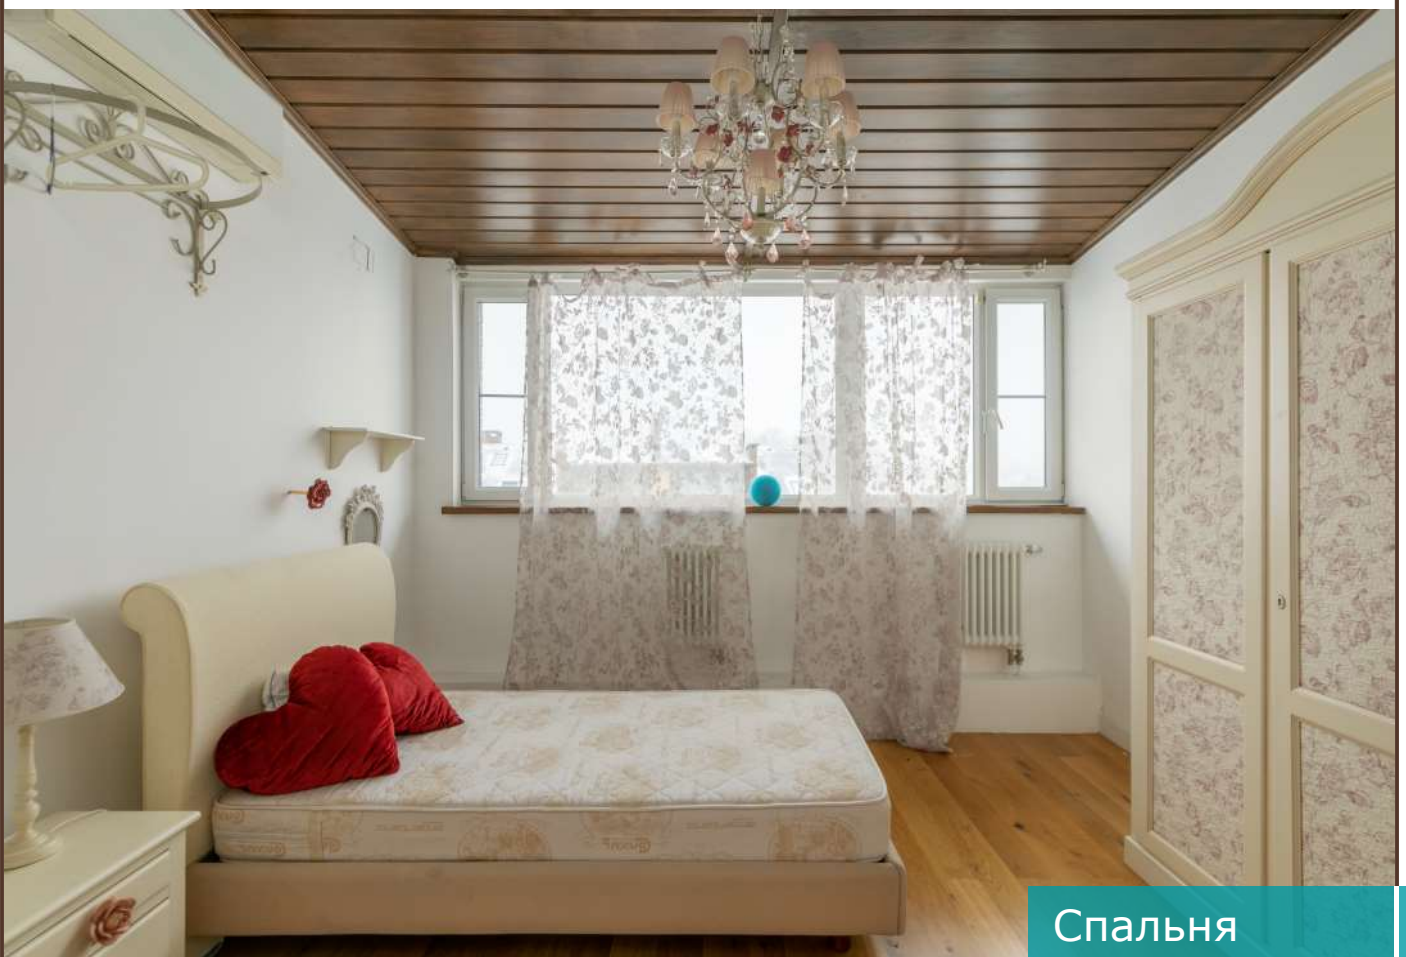

КП «Барвиха Клуб»

Рублево-Успенское шоссе, 7 км

2 этаж

Спальня