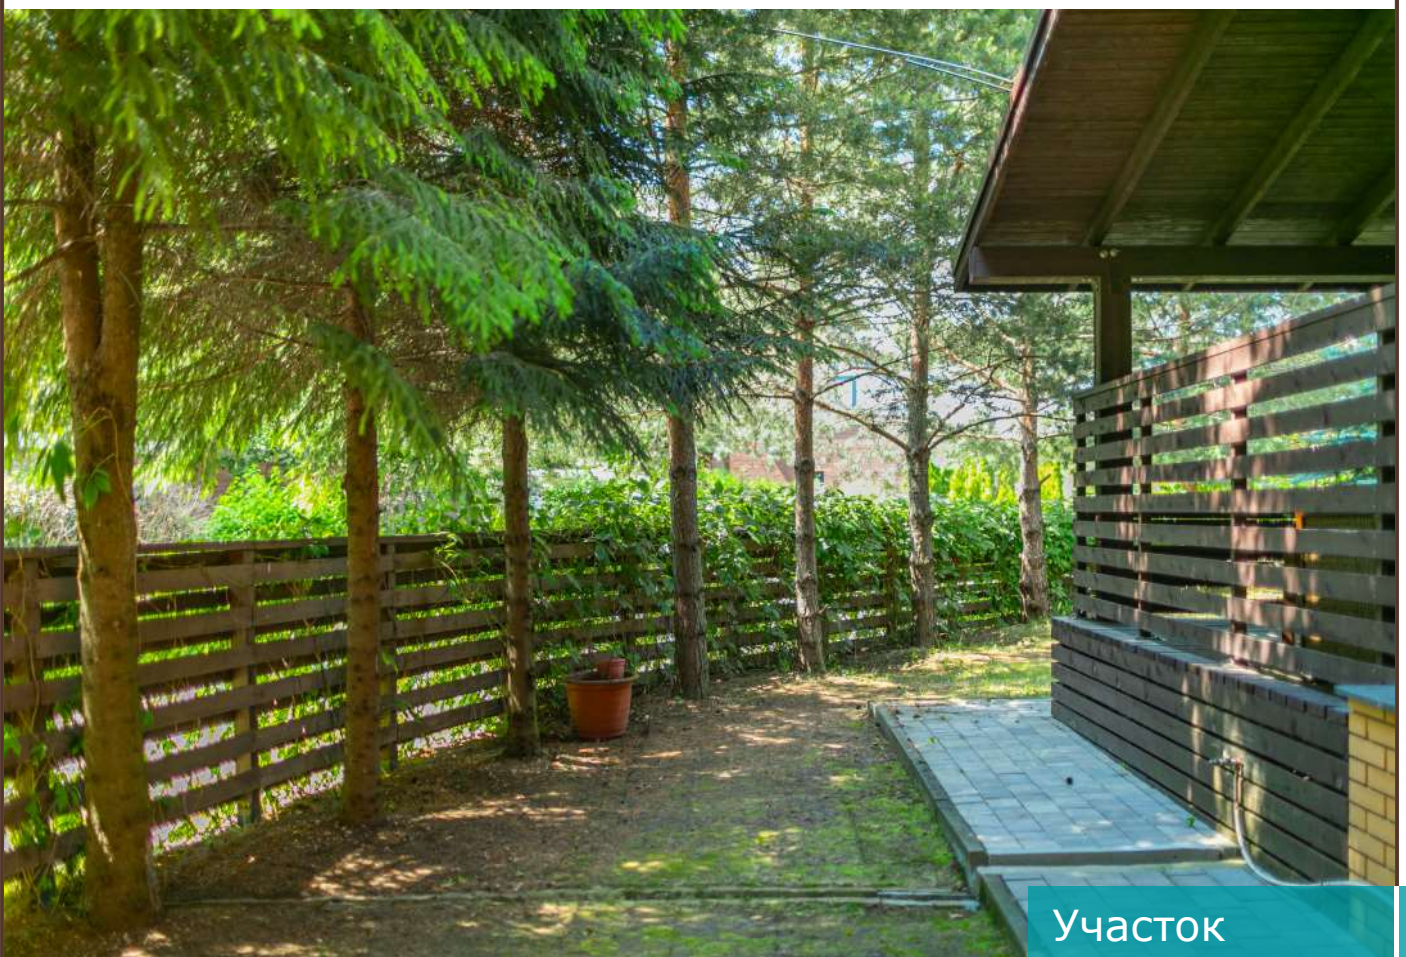

Участок

Участок