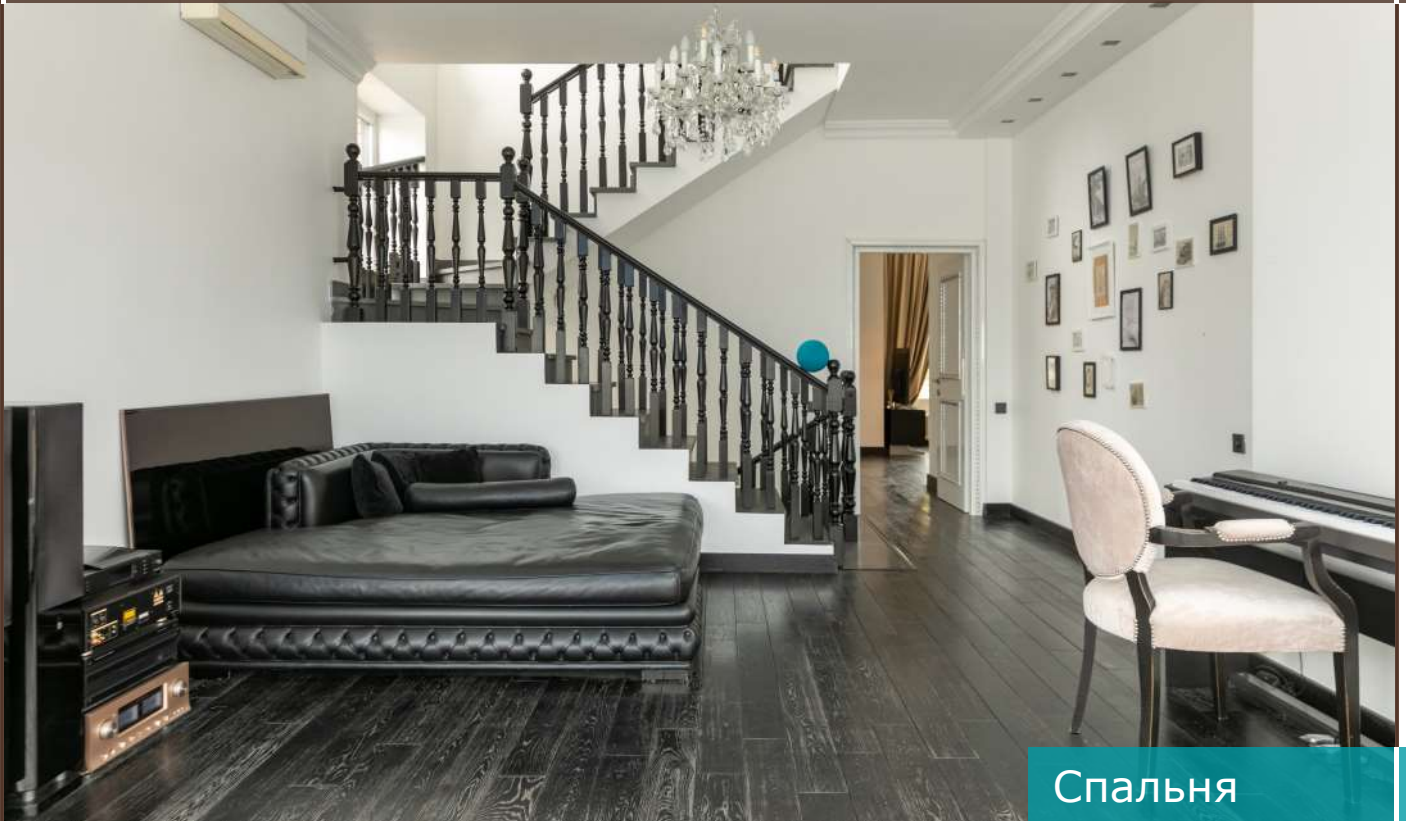

КП «Барвиха Клуб»

Рублево-Успенское шоссе, 7 км