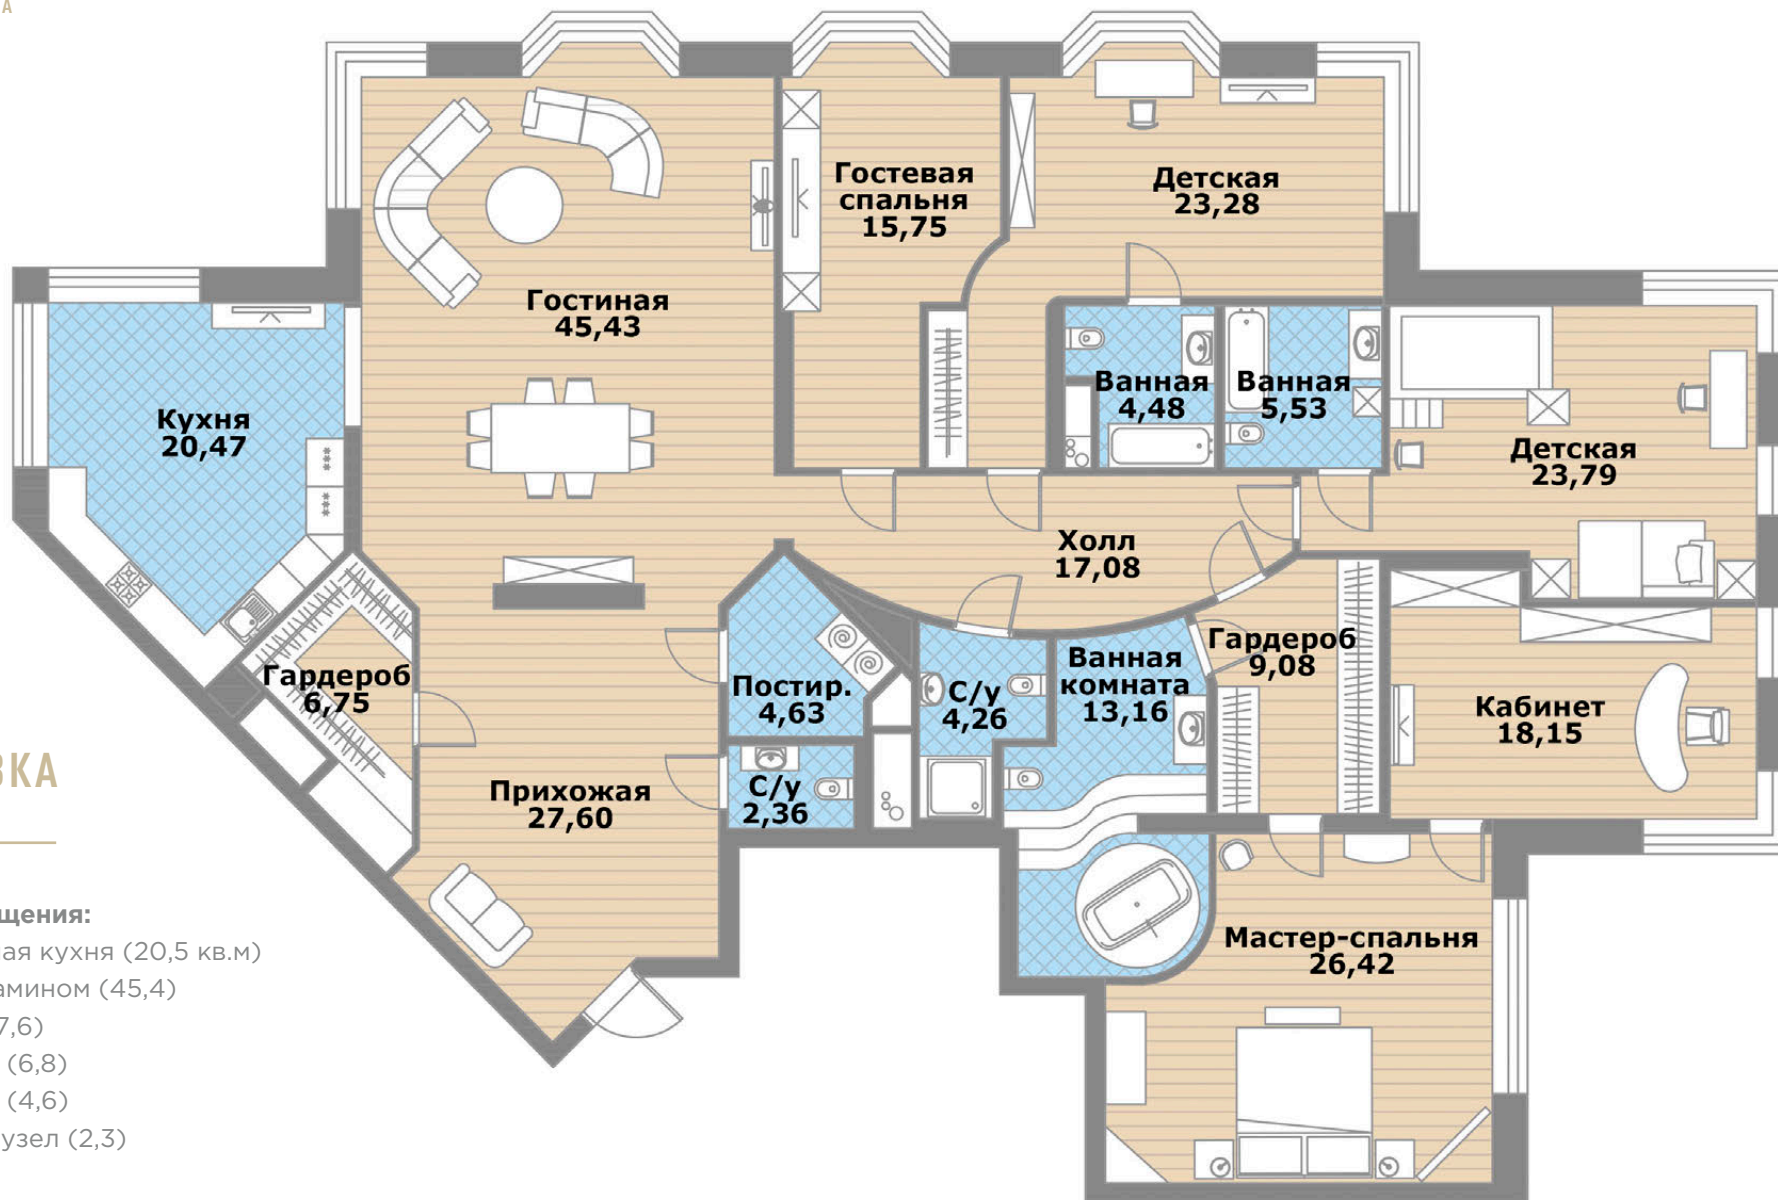

ПЛАНИРОВКА

Общие помещения:

- Изолированная кухня (20,5 кв.м)
- Гостиная с камином (45,4)
- Прихожая (27,6)
- Гардеробная (6,8)
- Постирочная (4,6)
- Гостевой санузел (2,3)

Спальни:

- Гостевая (15,8) с гостевым санузлом (4,3)
- 2 детские комнаты (23,3 и 23,8), каждая со своей ванной комнатой (4,5 и 5,5)

Мастер-блок:

- Спальня с камином (26,4)
- Кабинет (18,2)
- Гардеробная (9,1)
- Ванная комната (13,2)