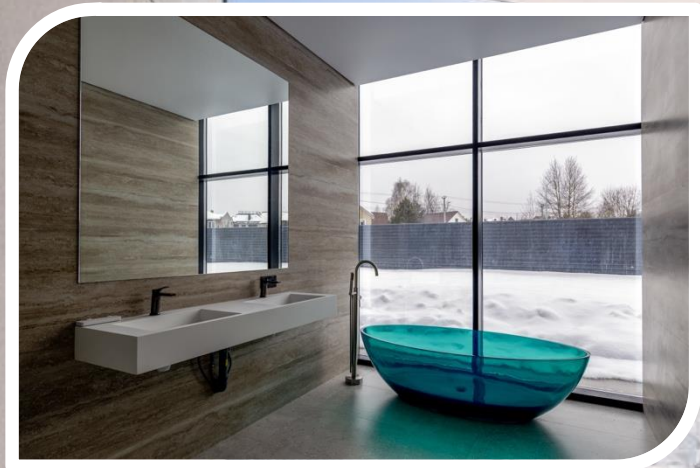

60 000 000 рублей

- 
- ✓ ПЕСТОВСКОЕ И ИКШИНСКОЕ ВОДОХРАНИЛИЩЕ
  - ✓ 300 ШАГОВ ДО НАБЕРЕЖНОЙ КАНАЛА ИМ. МОСКВЫ

**SPA-ЗОНА, КОТОРАЯ ЗАМЕНИТ ПОЕЗДКУ В ОТЕЛЬ:**

- ✓ БАССЕЙН · САУНА · ХАМАМ · САУЗЕЛ С ДУШЕВОЙ
- ✓ СВОБОДНОЕ ПРОСТРАНСТВО

## МАСТЕР-БЛОК

- ✓ КОМФОРТНОЕ ПРОСТРАНСТВО ДЛЯ СНА
- ✓ БОЛЬШОЙ САМУЗЕЛ С ВАННОЙ И ДУШЕВОЙ
- ✓ ДВЕ ГАРДЕРОБНЫХ КОМНАТЫ (ОН + ОНА)

✓ **СОВРЕМЕННЫЕ ПРОСТРАНСТВА  
ОБЩИХ ЗОН**

- 
- ✓ **ФУНКЦИОНАЛЬНОСТЬ**
  - ✓ **КАЧЕСТВЕННОЕ ИСПОЛНЕНИЕ ПРОЕКТА**
  - ✓ **ПРОДУМАННЫЕ ИНЖЕНЕРНЫЕ РЕШЕНИЯ**

- ✓ МАКСИМАЛЬНАЯ ГОТОВНОСТЬ К ЗАЕЗДУ
- ✓ ЭСТЕТИКА В КАЖДОМ ПОМЕЩЕНИИ

- 
- ✓ ЕЩЁ 4 СПАЛЬНИ С ПРЕКРАСНЫМИ ВИДАМИ КАЖДАЯ
  - ✓ СТЕКЛО И СВЕТ, ОДНО-ЭТАЖНОСТЬ

**ДОМ 333 КВ М С СОБСТВЕННЫМ SPA:**

- ✓ БАСЕЙН, ХАММАМ, САУНА
- ✓ СВОБОДНОЕ ПРОСТРАНСТВО ДЛЯ ОТДЫХА
- ✓ У БАСЕЙНА И НА ТЕРРАСЕ