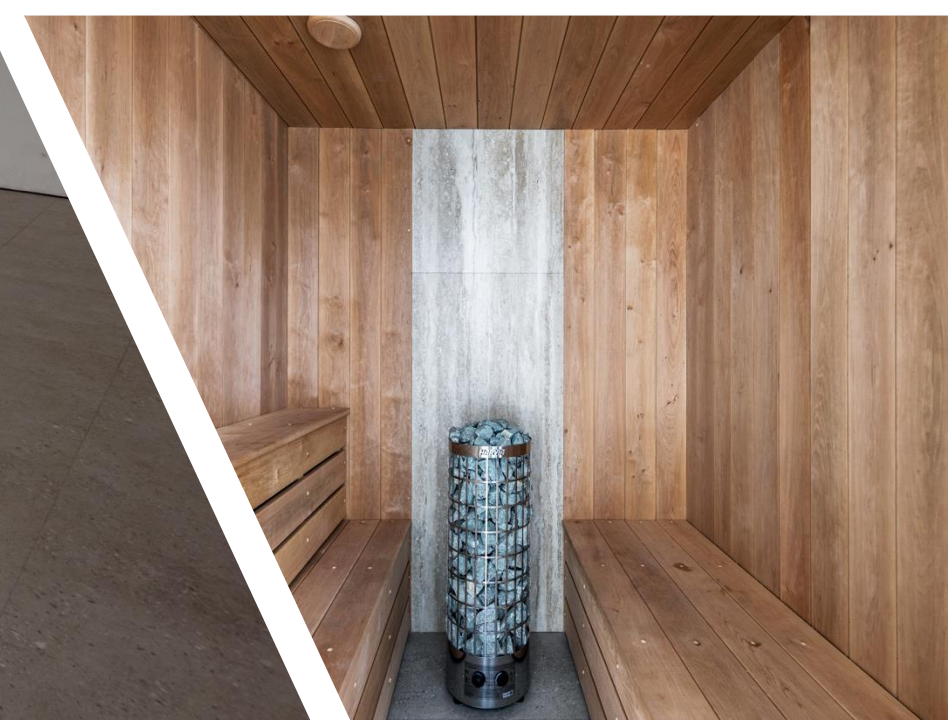

## МАСТЕР-БЛОК

- ✓ КОМФОРТНОЕ ПРОСТРАНСТВО ДЛЯ СНА
- ✓ БОЛЬШОЙ САМУЗЕЛ С ВАННОЙ И ДУШЕВОЙ
- ✓ ДВЕ ГАРДЕРОБНЫХ КОМНАТЫ (ОН + ОНА)

✓ **СОВРЕМЕННЫЕ ПРОСТРАНСТВА  
ОБЩИХ ЗОН**

- 
- ✓ **ФУНКЦИОНАЛЬНОСТЬ**
  - ✓ **КАЧЕСТВЕННОЕ ИСПОЛНЕНИЕ ПРОЕКТА**
  - ✓ **ПРОДУМАННЫЕ ИНЖЕНЕРНЫЕ РЕШЕНИЯ**

- ✓ МАКСИМАЛЬНАЯ ГОТОВНОСТЬ К ЗАЕЗДУ
- ✓ ЭСТЕТИКА В КАЖДОМ ПОМЕЩЕНИИ

- 
- ✓ ЕЩЁ 4 СПАЛЬНИ С ПРЕКРАСНЫМИ ВИДАМИ КАЖДАЯ
  - ✓ СТЕКЛО И СВЕТ, ОДНО-ЭТАЖНОСТЬ

**ДОМ 333 КВ М С СОБСТВЕННЫМ SPA:**

- ✓ БАСЕЙН, ХАММАМ, САУНА
- ✓ СВОБОДНОЕ ПРОСТРАНСТВО ДЛЯ ОТДЫХА
- ✓ У БАСЕЙНА И НА ТЕРРАСЕ