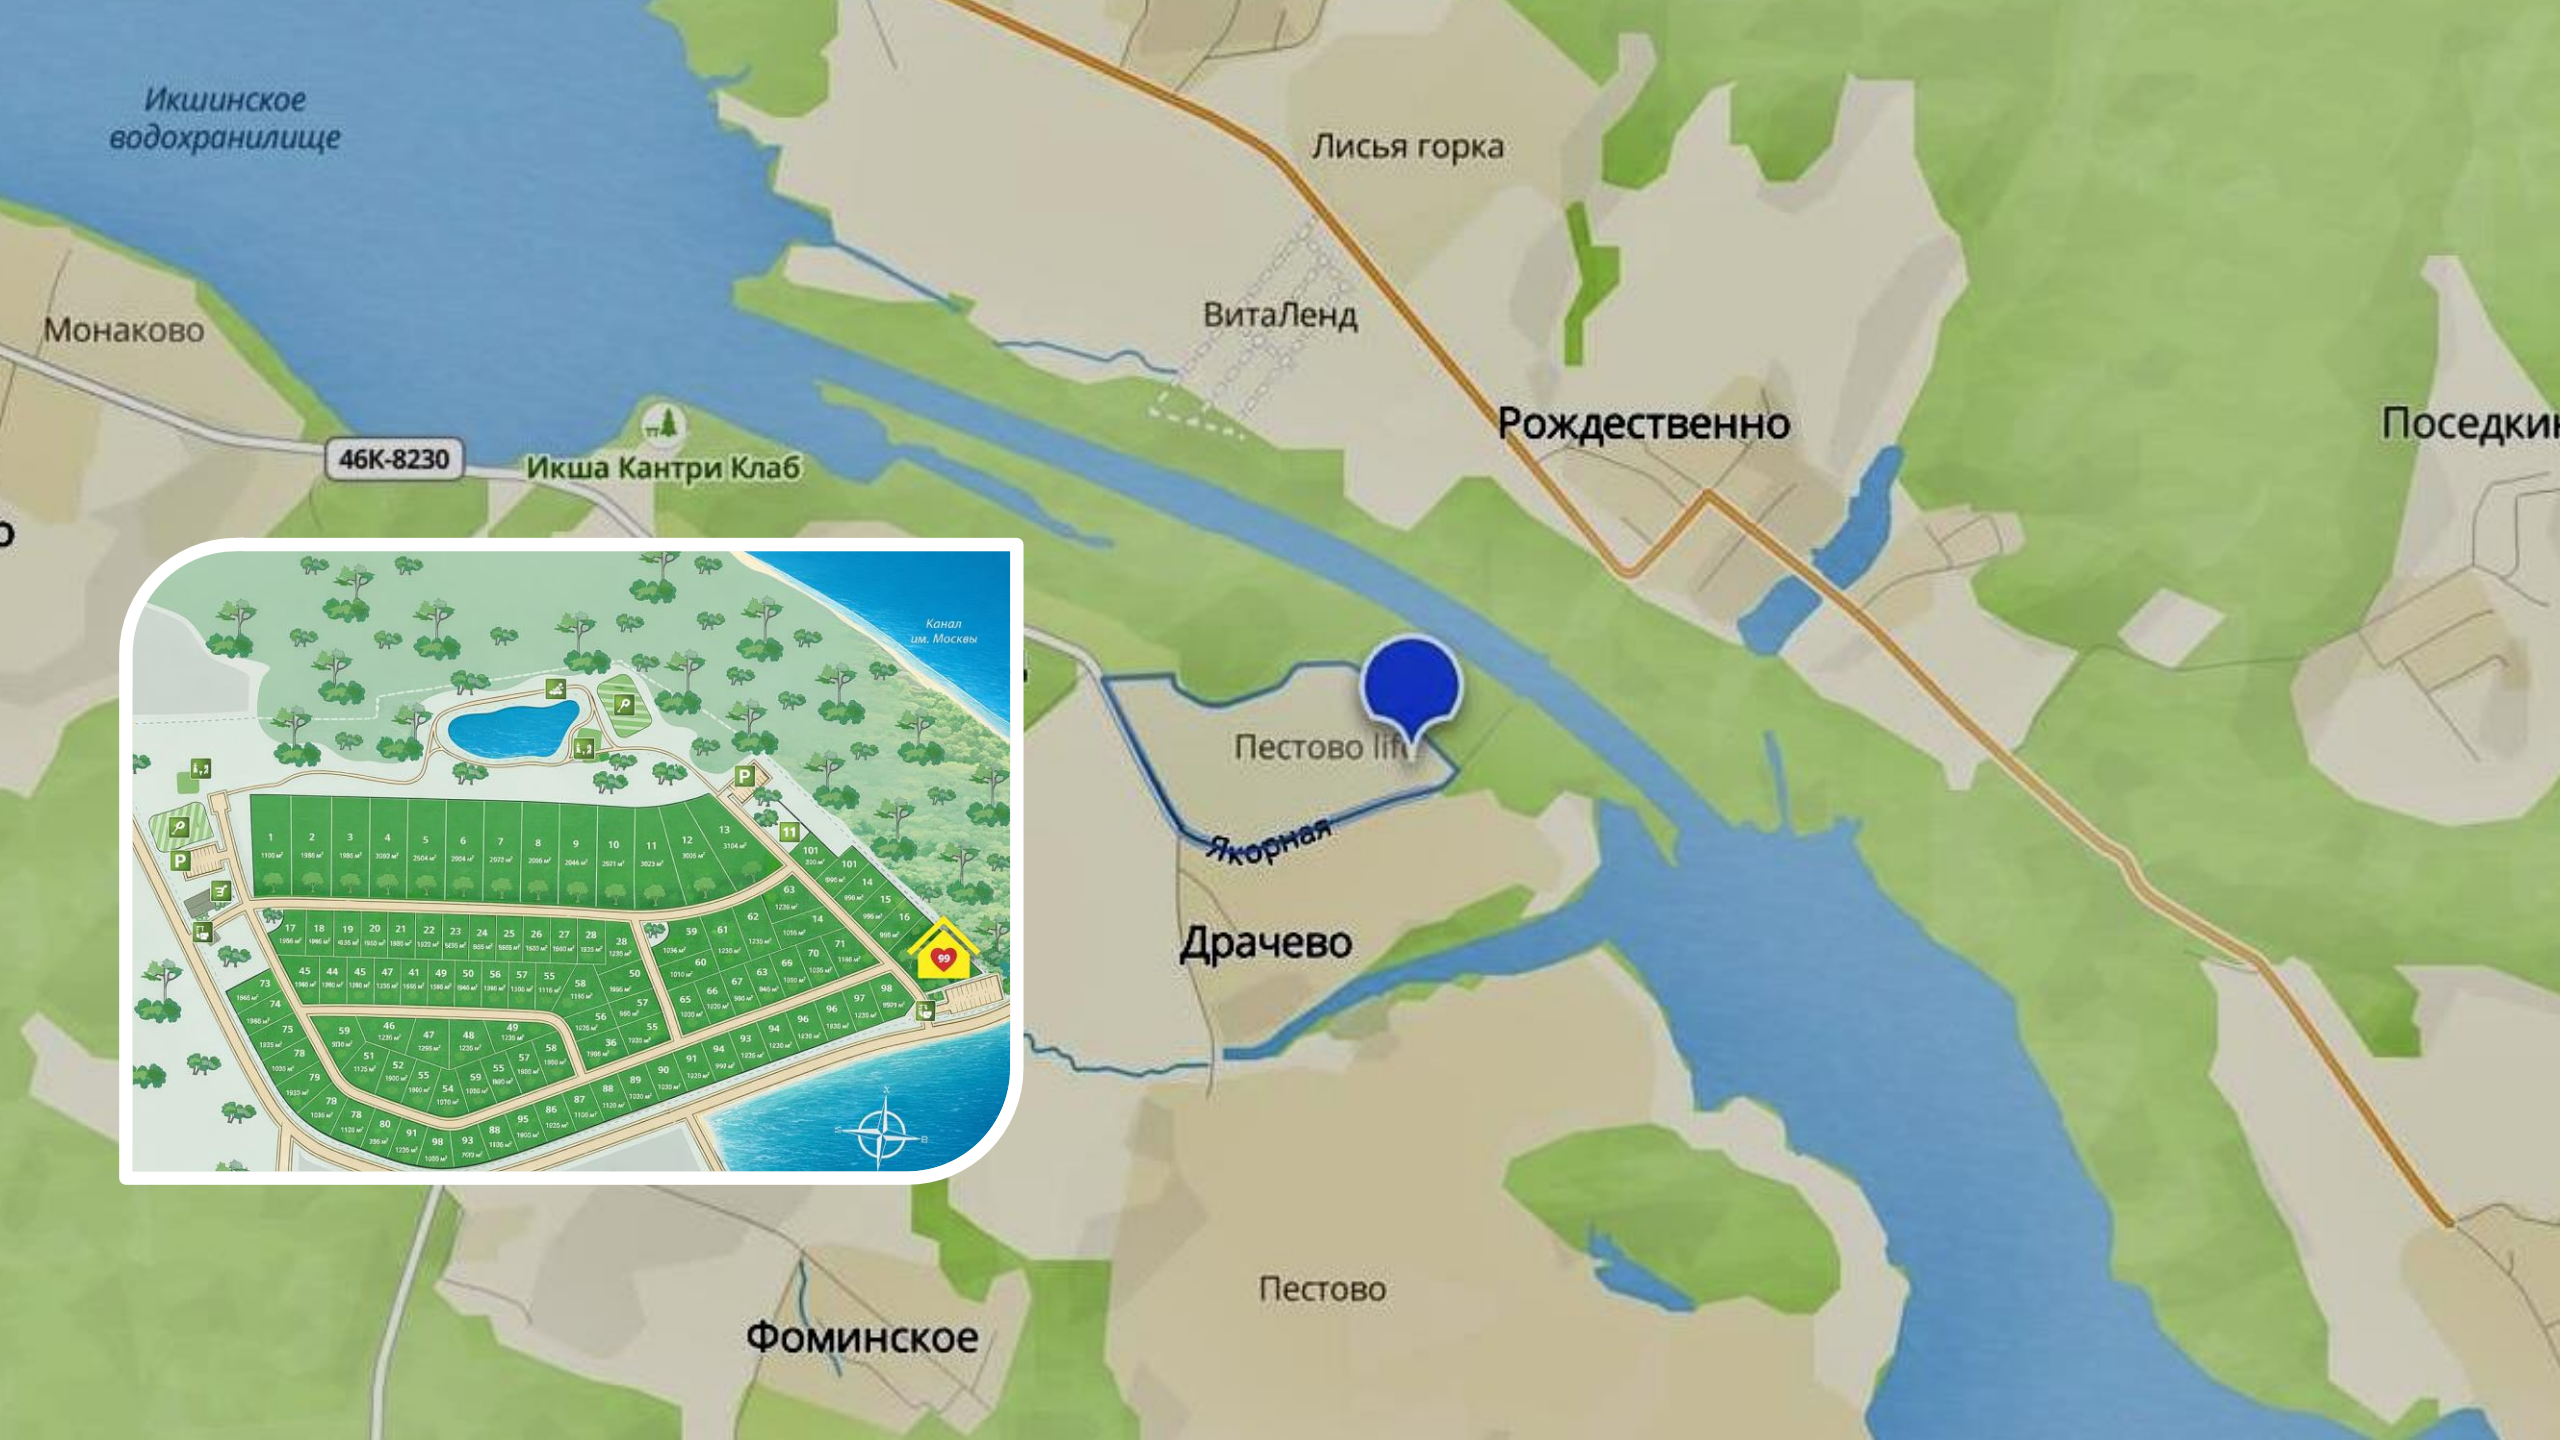

## ПОСЕЛОК БИЗНЕС КЛАССА

- ✓ ОХРАНЯЕМАЯ ТЕРРИТОРИЯ
- ✓ ДМИТРОВСКОЕ НАПРАВЛЕНИЕ, 26 КМ
- ✓ БОЛЬШАЯ ВОДА – ПЕШКОМ 300 МЕТРОВ
- ✓ Ж/Д СТАНЦИЯ 12 МИНУТ НА АВТО

Пестово Life