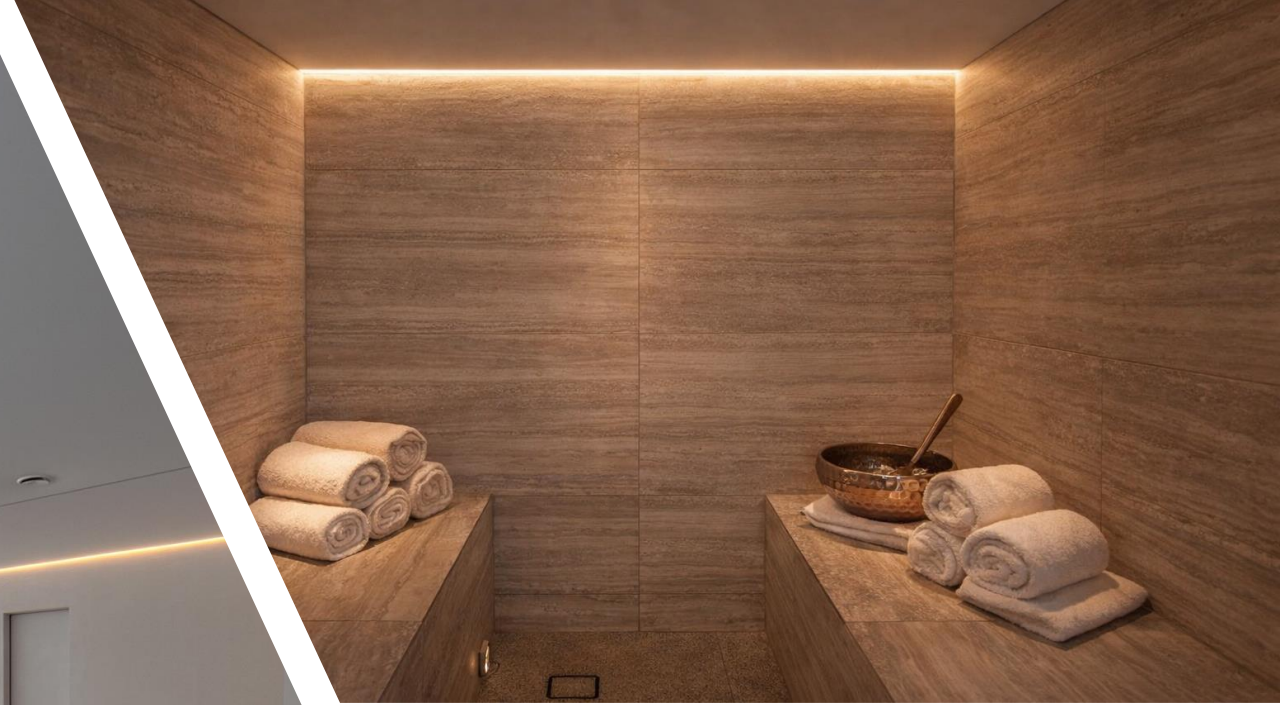

## МАСТЕР-БЛОК

- ✓ КОМФОРТНОЕ ПРОСТРАНСТВО ДЛЯ СНА
- ✓ БОЛЬШОЙ САМУЗЕЛ С ВАННОЙ И ДУШЕВОЙ
- ✓ ДВЕ ГАРДЕРОБНЫХ КОМНАТЫ (ОН + ОНА)

✓ **СОВРЕМЕННЫЕ ПРОСТРАНСТВА  
ОБЩИХ ЗОН**

- 
- ✓ **ФУНКЦИОНАЛЬНОСТЬ**
  - ✓ **КАЧЕСТВЕННОЕ ИСПОЛНЕНИЕ ПРОЕКТА**
  - ✓ **ПРОДУМАННЫЕ ИНЖЕНЕРНЫЕ РЕШЕНИЯ**

- ✓ МАКСИМАЛЬНАЯ ГОТОВНОСТЬ К ЗАЕЗДУ
- ✓ ЭСТЕТИКА В КАЖДОМ ПОМЕЩЕНИИ

- 
- ✓ ЕЩЁ 4 СПАЛЬНИ С ПРЕКРАСНЫМИ ВИДАМИ КАЖДАЯ
  - ✓ СТЕКЛО И СВЕТ, ОДНО-ЭТАЖНОСТЬ

**ДОМ 333 КВ М С СОБСТВЕННЫМ SPA:**

- ✓ БАСЕЙН, ХАММАМ, САУНА
- ✓ СВОБОДНОЕ ПРОСТРАНСТВО ДЛЯ ОТДЫХА
- ✓ У БАСЕЙНА И НА ТЕРРАСЕ