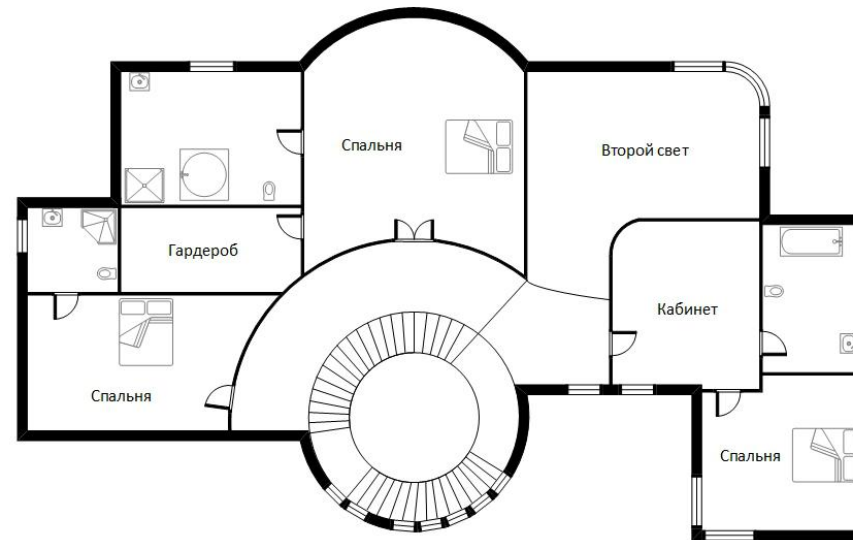

ДОМ, МИЧУРИНЕЦ ДСК

ПОЭТАЖНОЕ ОПИСАНИЕ

Цоколь: тренажерный зал, кладовая, постирочная, котельная, бильярдная с миникухней, домашний кинотеатр, санузел, SPA-зона с купелью и сауной.

1-й уровень: холл с гардеробной, зимний сад, столовая, кухня, терраса, гостиная, гостевая спальня с санузлом, кабинет, гостевой санузел.

2-й уровень: мастер-спальня с санузлом и гардеробной, спальня с гостиной и санузлом, балкон, гостевая спальня с санузлом.

ДОМ, МИЧУРИНЕЦ ДСК

ЦОКОЛЬ

Общая площадь: 600,0 кв.м

ДОМ, МИЧУРИНЕЦ ДСК

1 ЭТАЖ

Общая площадь: 600,0 кв.м

ДОМ, МИЧУРИНЕЦ ДСК

2 ЭТАЖ

Общая площадь: 600,0 кв.м

ДОМ, МИЧУРИНЕЦ ДСК

ОПИСАНИЕ УЧАСТКА

Шикарный лесной участок с перепадами высот, прудами, ручьями, беседками.

ДОМ, МИЧУРИНЕЦ ДСК

ОПИСАНИЕ ПОСЕЛКА