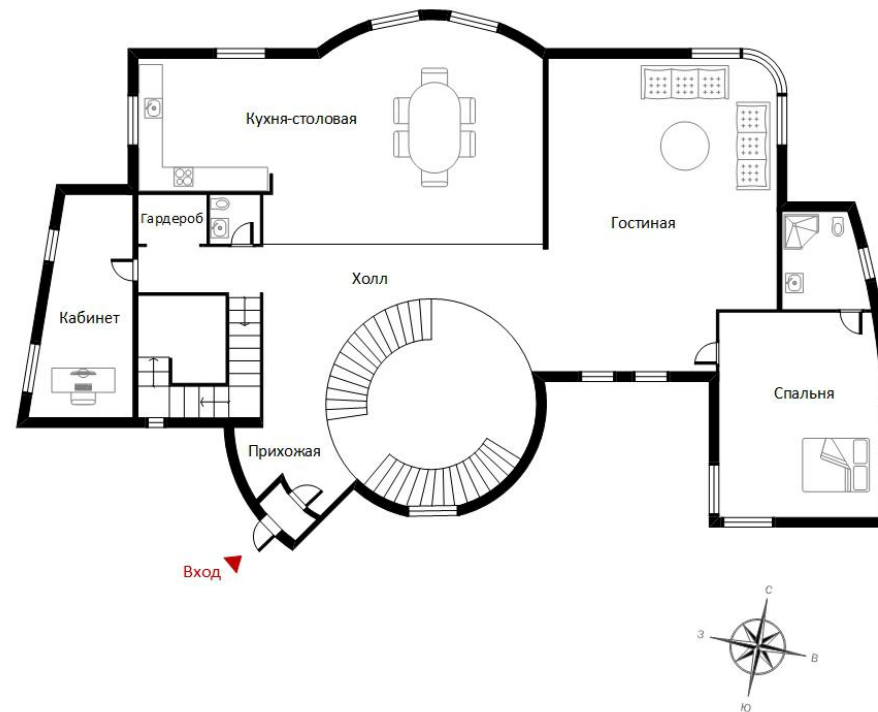

ДОМ, МИЧУРИНЕЦ ДСК

ПОЭТАЖНОЕ ОПИСАНИЕ

Цоколь: тренажерный зал, кладовая, постирочная, котельная, бильярдная с миникухней, домашний кинотеатр, санузел, SPA-зона с купелью и сауной.

1-й уровень: холл с гардеробной, зимний сад, столовая, кухня, терраса, гостиная, гостевая спальня с санузлом, кабинет, гостевой санузел.

2-й уровень: мастер-спальня с санузлом и гардеробной, спальня с гостиной и санузлом, балкон, гостевая спальня с санузлом.

ДОМ, МИЧУРИНЕЦ ДСК

ЦОКОЛЬ

Общая площадь: 600,0 кв.м

ДОМ, МИЧУРИНЕЦ ДСК

1 ЭТАЖ

Общая площадь: 600,0 кв.м

ДОМ, МИЧУРИНЕЦ ДСК

2 ЭТАЖ

Общая площадь: 600,0 кв.м

ДОМ, МИЧУРИНЕЦ ДСК

ОПИСАНИЕ УЧАСТКА

Шикарный лесной участок с перепадами высот, прудами, ручьями, беседками.

ДОМ, МИЧУРИНЕЦ ДСК

ОПИСАНИЕ ПОСЕЛКА