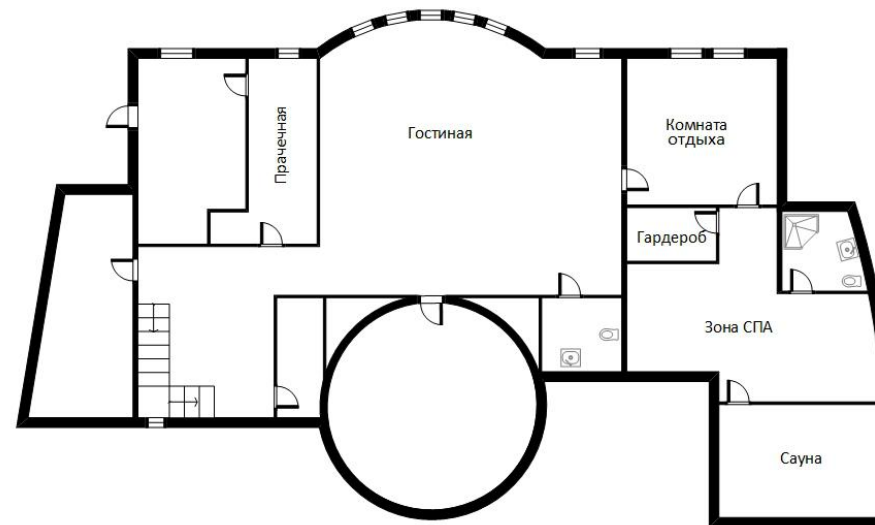

ДОМ, МИЧУРИНЕЦ ДСК

ПОЭТАЖНОЕ ОПИСАНИЕ

Цоколь: тренажерный зал, кладовая, постирочная, котельная, бильярдная с миникухней, домашний кинотеатр, санузел, SPA-зона с купелью и сауной.

1-й уровень: холл с гардеробной, зимний сад, столовая, кухня, терраса, гостиная, гостевая спальня с санузлом, кабинет, гостевой санузел.

2-й уровень: мастер-спальня с санузлом и гардеробной, спальня с гостиной и санузлом, балкон, гостевая спальня с санузлом.

ДОМ, МИЧУРИНЕЦ ДСК

ЦОКОЛЬ

Общая площадь: 600,0 кв.м

ДОМ, МИЧУРИНЕЦ ДСК

1 ЭТАЖ

Общая площадь: 600,0 кв.м

ДОМ, МИЧУРИНЕЦ ДСК

2 ЭТАЖ

Общая площадь: 600,0 кв.м

ДОМ, МИЧУРИНЕЦ ДСК

ОПИСАНИЕ УЧАСТКА

Шикарный лесной участок с перепадами высот, прудами, ручьями, беседками.

ДОМ, МИЧУРИНЕЦ ДСК

ОПИСАНИЕ ПОСЕЛКА