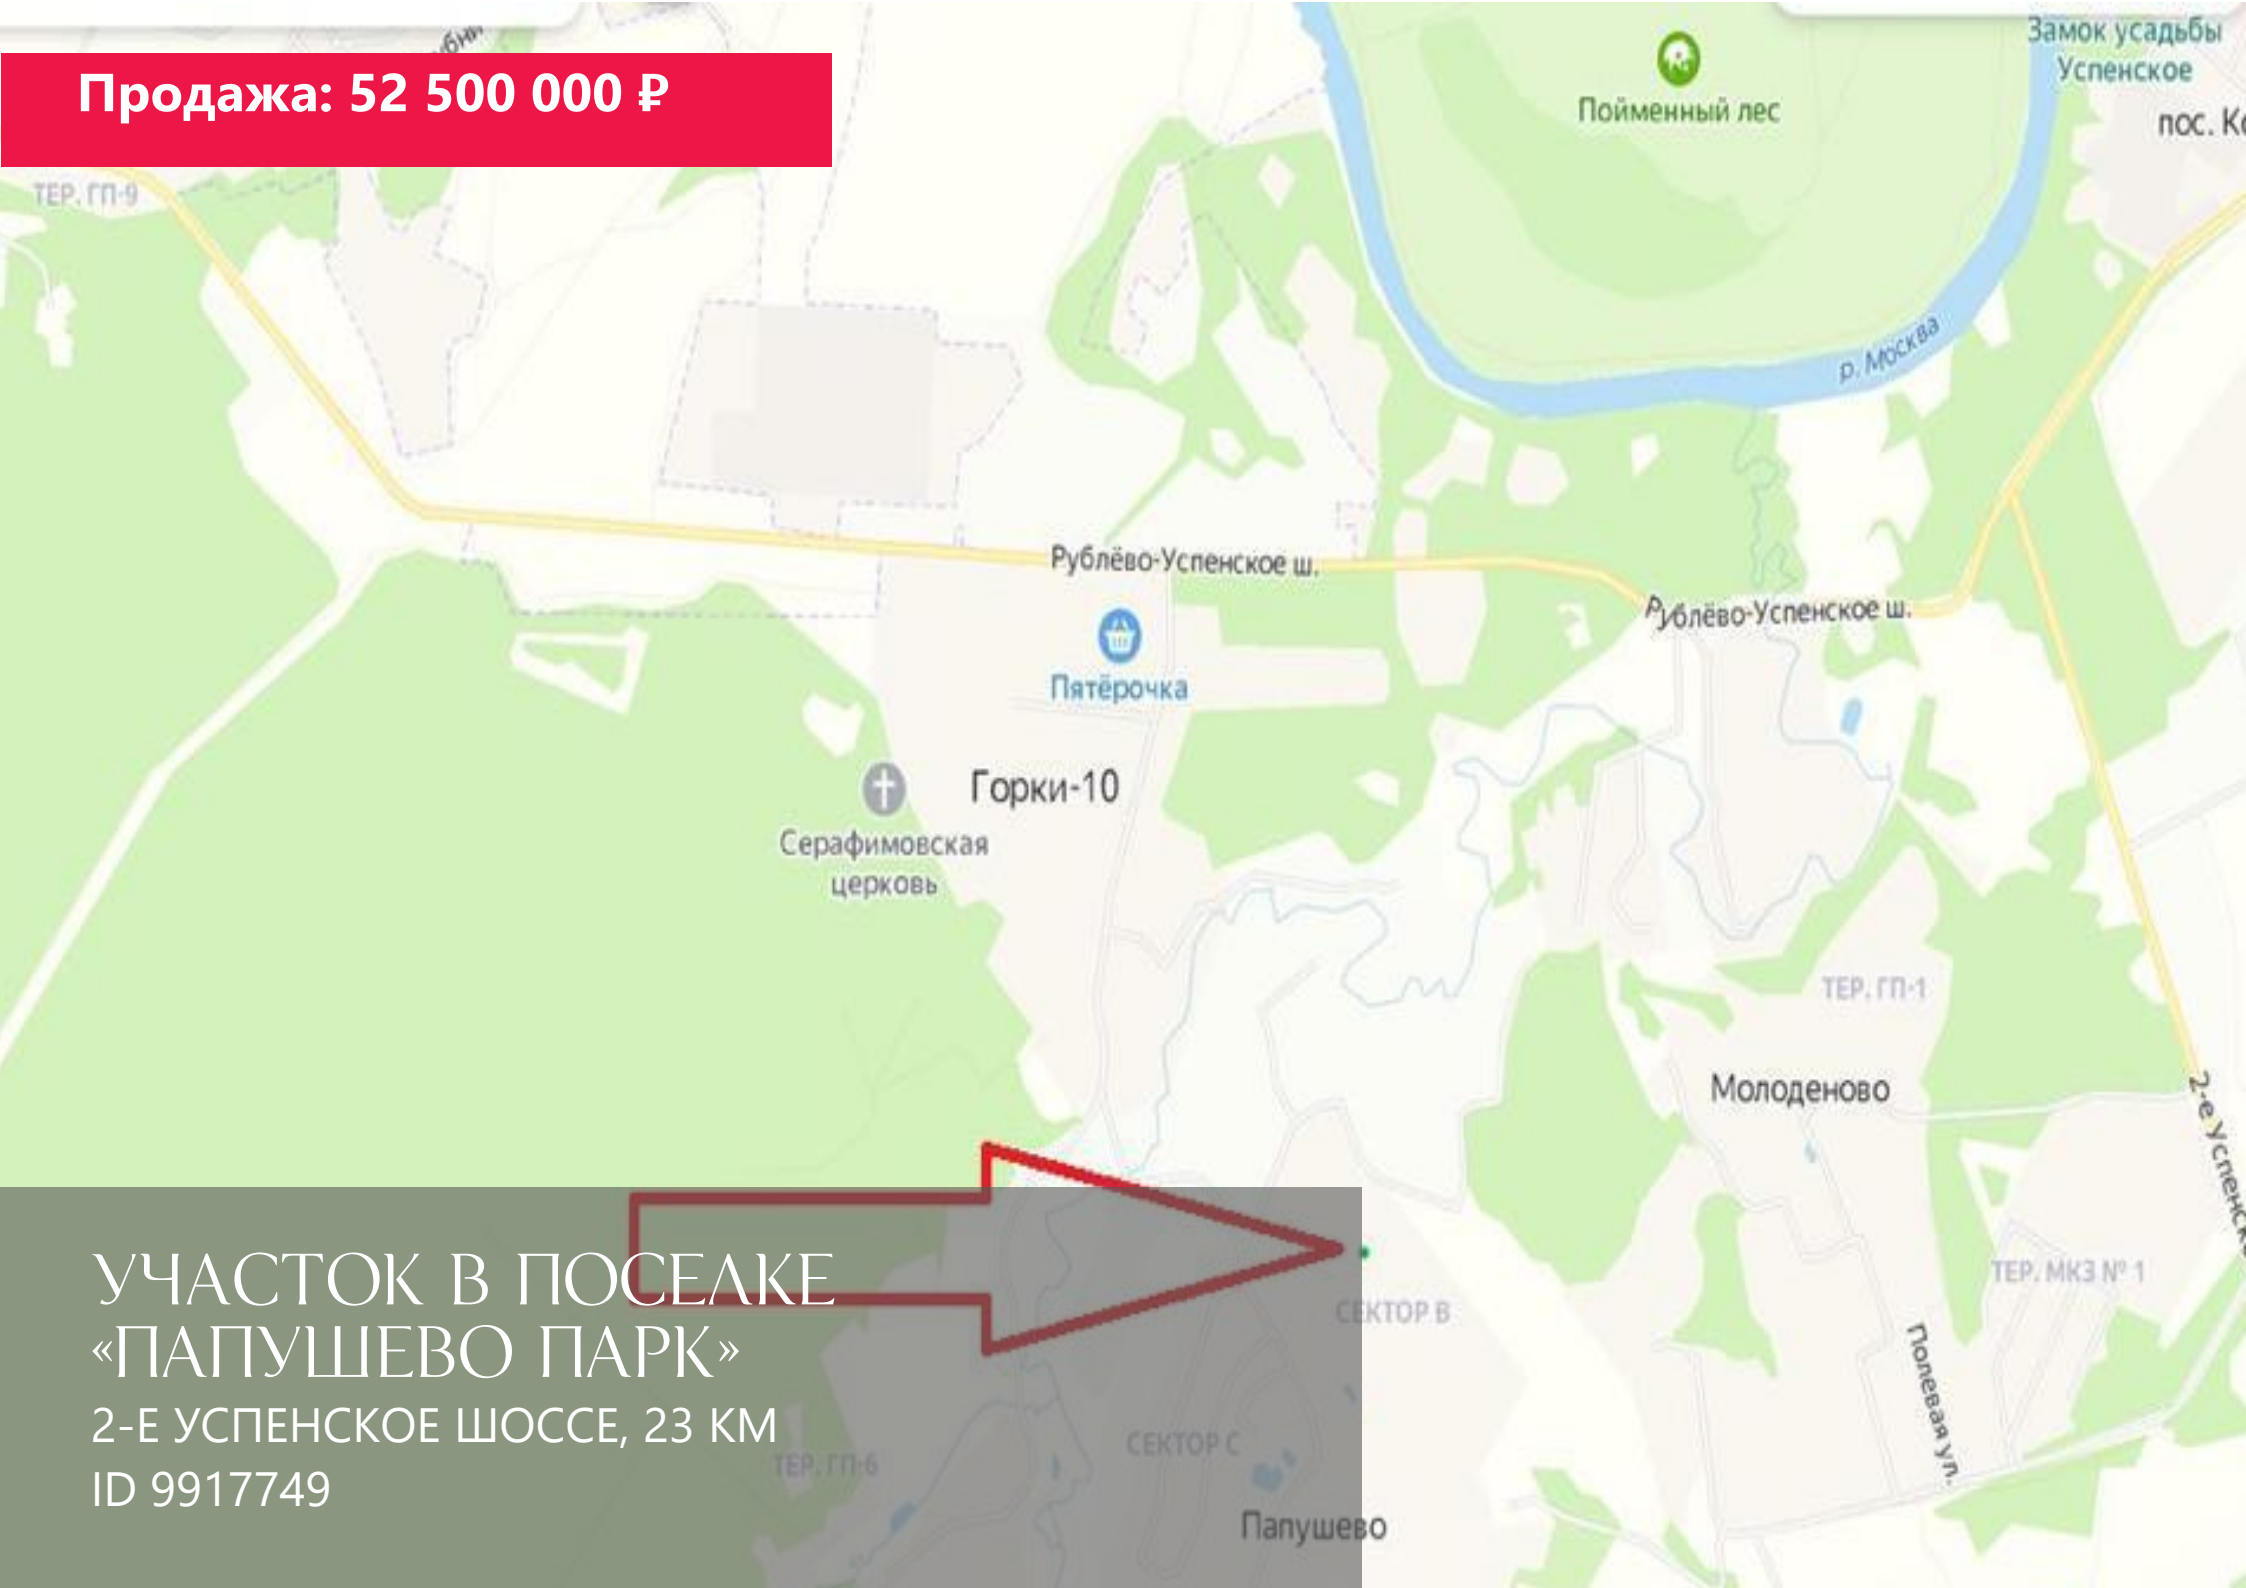

Продажа: 52 500 000 ₽

УЧАСТОК В ПОСЕЛКЕ
«ПАПУШЕВО ПАРК»

2-Е УСПЕНСКОЕ ШОССЕ, 23 КМ

ID 9917749

УЧАСТОК В ПОСЕЛКЕ «ПАПУШЕВО ПАРК»

 2-е Успенское шоссе, 23 км.

[Карта проезда](#)

 21 сот.

ОПИСАНИЕ УЧАСТКА

На продажу предлагается участок прямоугольной формы 21 сотка в новой очереди клубного поселка «Папушево Парк».

Соседи в этой части уже заехали или в активной стройке.

Преимуществом является возможность подъезда с двух сторон.

ОПИСАНИЕ ПОСЕЛКА

Клубный поселок Папушево-Парк расположен на 23-м километре Рублево-Успенского шоссе. Вдали от городской суеты, здесь царит благоприятная экология, а сосновый бор, окружающий поселок, создает особую атмосферу умиротворения.