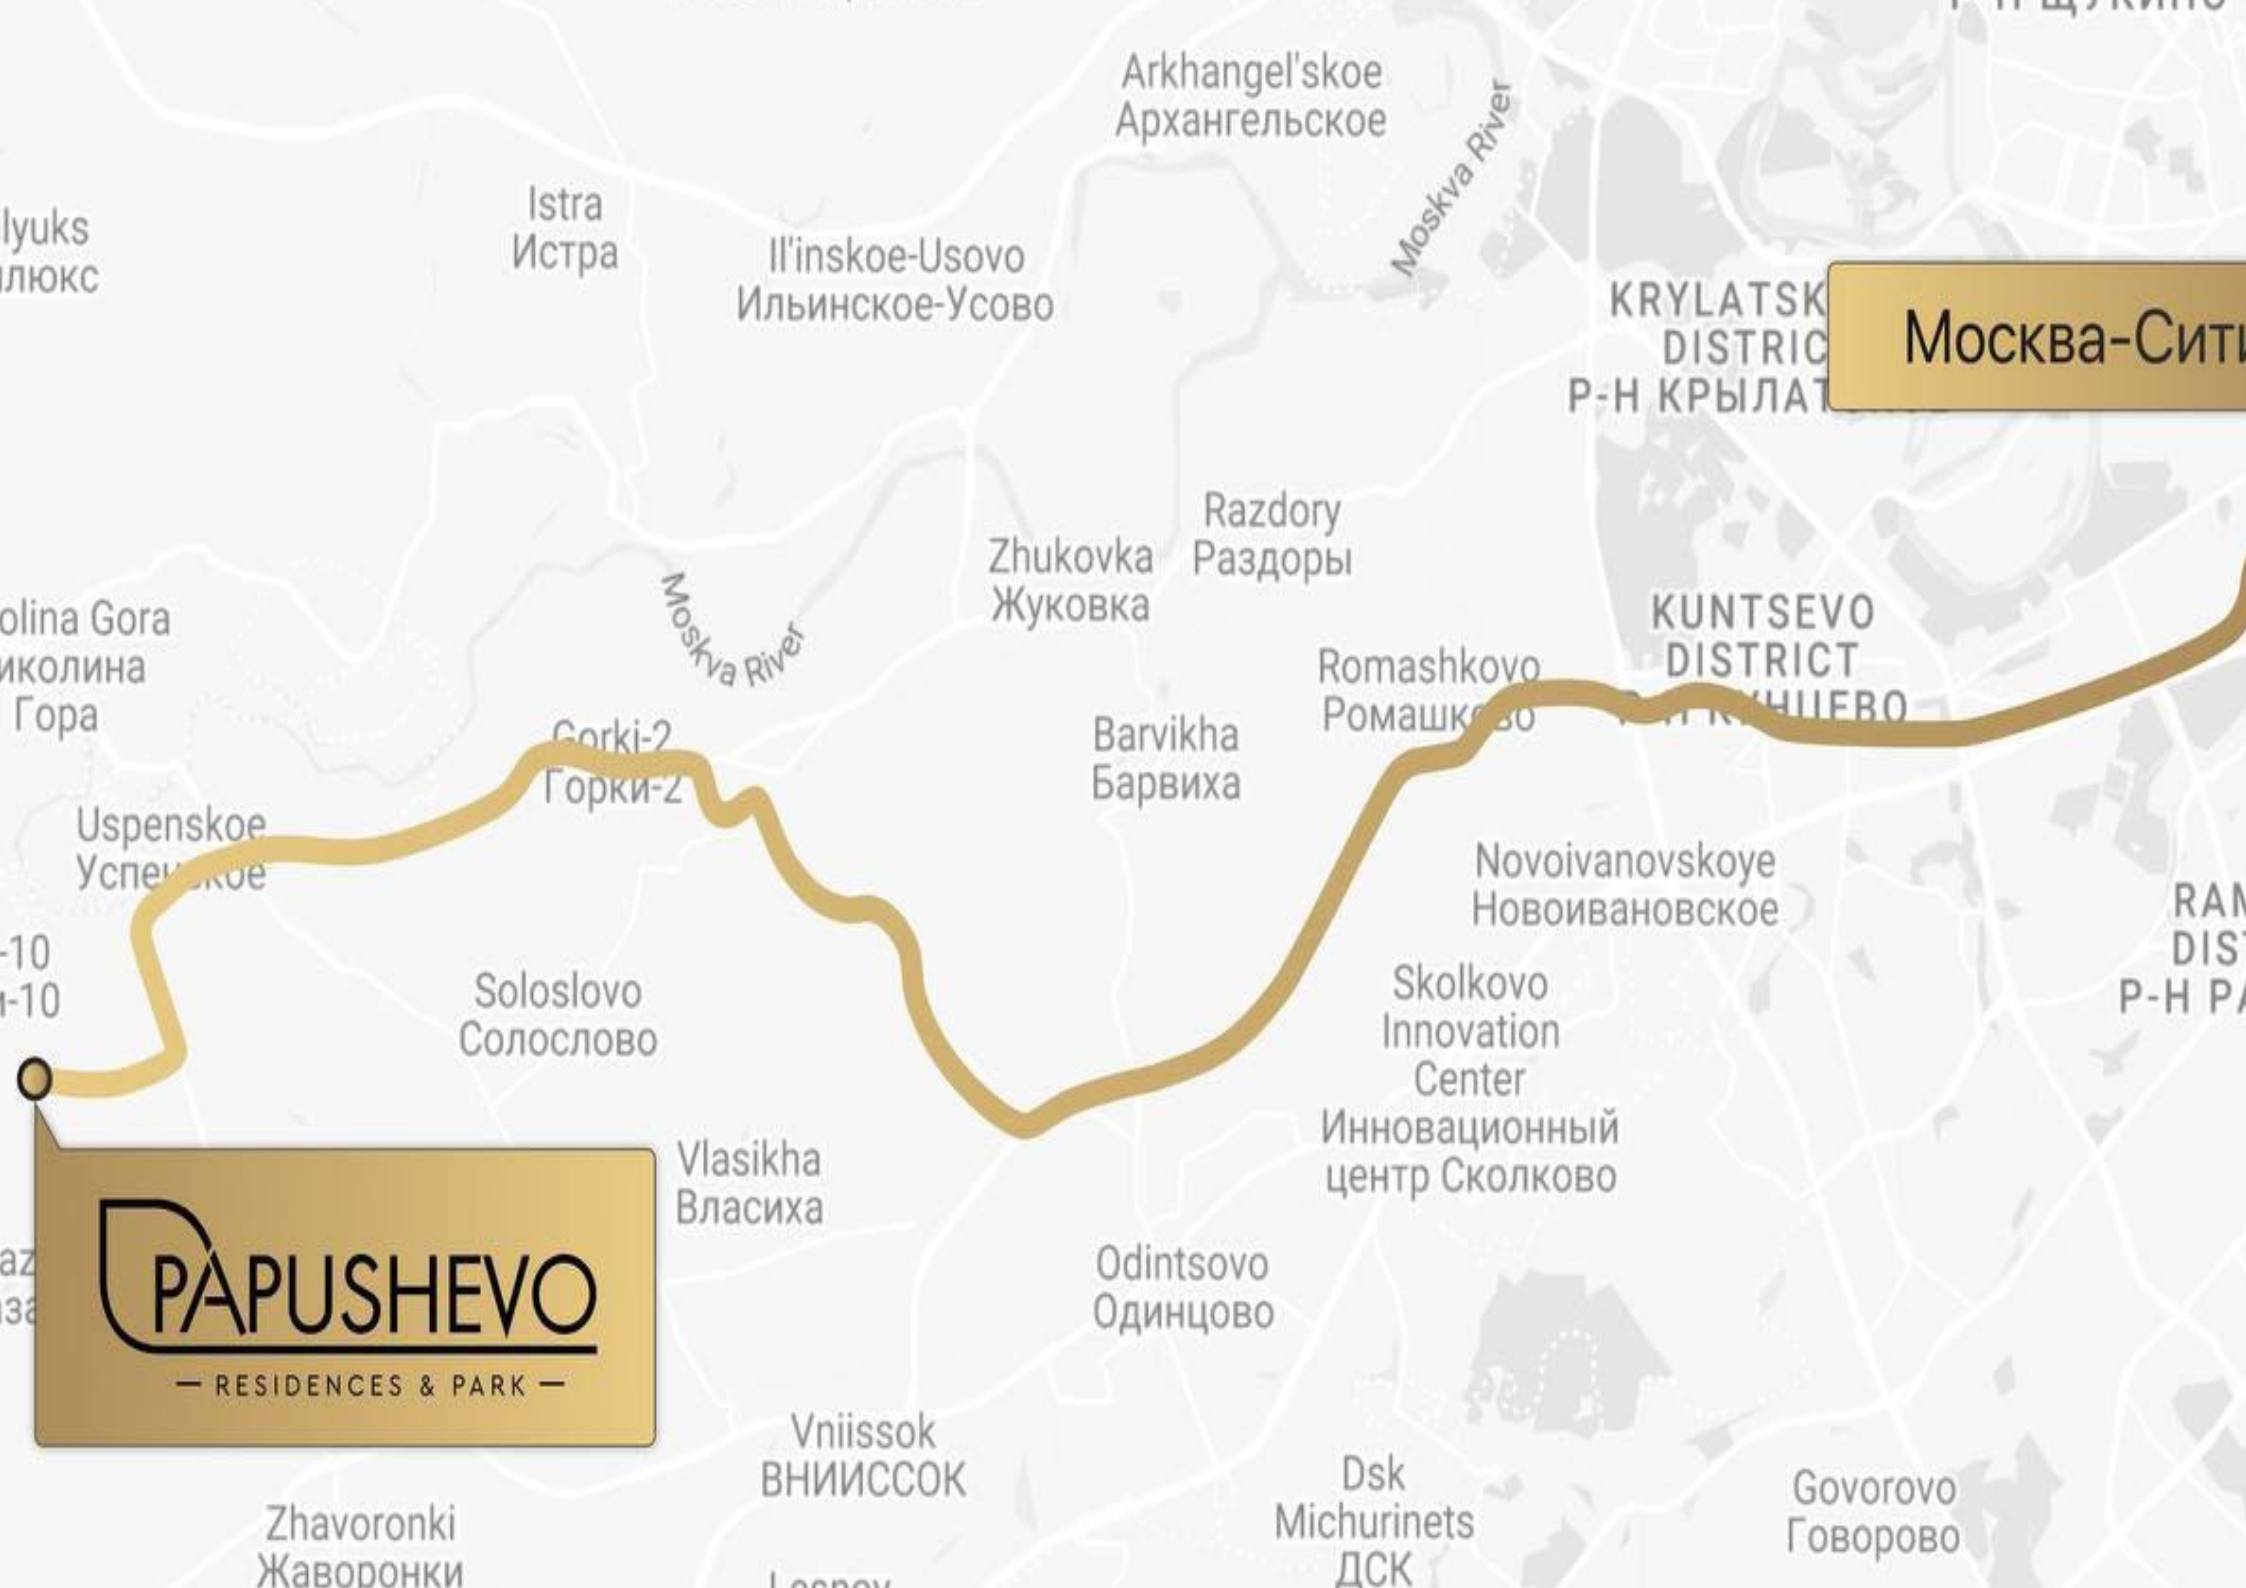

Москва-Сити

PAPUSHEVO
— RESIDENCES & PARK —

Arkhangel'skoe
Архангельское

Istra
Истра

Il'inskoe-Usovo
Ильинское-Усово

Moskva River
Москва

KRYLATSK
DISTRICT
Р-Н КРЫЛАТ

lyuks
люкс

Razdory
Раздоры

Zhukovka
Жуковка

KUNTSEVO
DISTRICT
Р-Н КУНЦЕВО

olina Gora
Иколина
Гора

Moskva River
Москва

Gorki-2
Горки-2

Romashkovo
Ромашково

Barvika
Барвиха

Novoivanovskoye
Новоивановское

Uspenskoye
Успенское

Soloslovo
Солослово

RAM
DIS
Р-Н РА

-10
-10

Skolkovo
Innovation
Center
Инновационный
центр Сколково

Vlasikha
Власиха

Odintsovo
Одинцово

az
за

Vniissok
ВНИИССОК

Dsk
Michurinets
ДСК

Govorovo
Говорово

Zhavoronki
Жаворонки