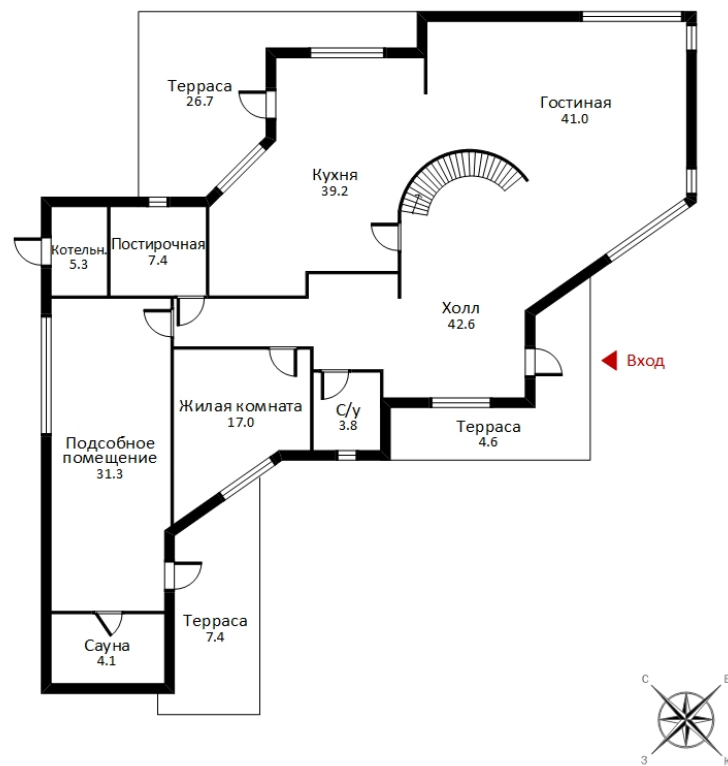

## ПОЭТАЖНОЕ ОПИСАНИЕ

1 этаж: холл, с/у, гостевая спальня, постирочная, зона отдыха, душевая, сауна, кухня-столовая с выходом на террасу в зону барбекю, гостиный зал со вторым светом;

2 этаж: спальный блок: спальня, зона отдыха, с/у, мастер блок: ванная комната, спальня, гардеробная, кабинет с гардеробной и балконом, гостиная с барной стойкой и выходом на просторный балкон, с/у, спальня.

## 1 ЭТАЖ

Общая площадь: 490,0 кв.м