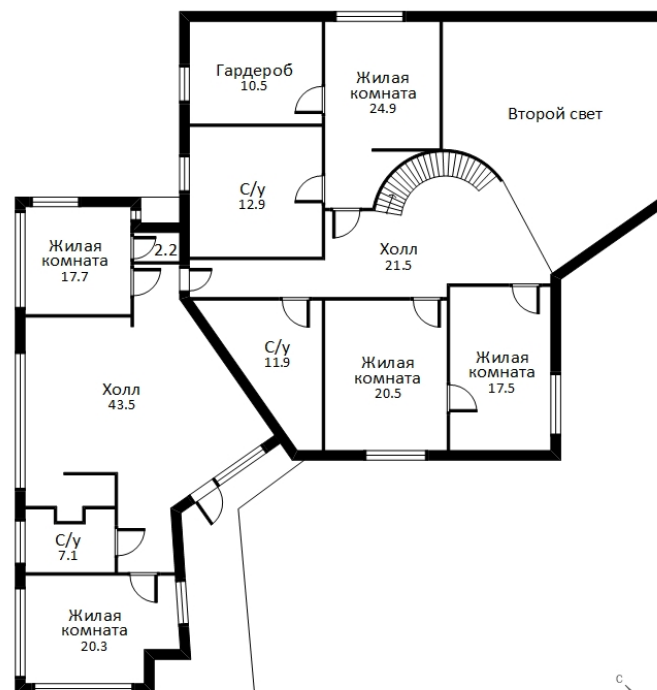

ДОМ В ПОСЕЛКЕ «ГРИБОВО»

2 ЭТАЖ

Общая площадь: 490,0 кв.м