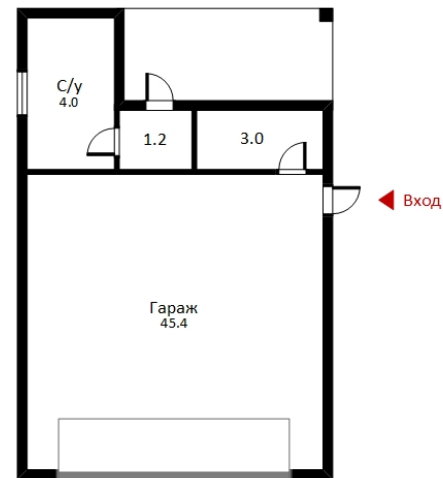

ДОМ В ПОСЕЛКЕ «ГРИБОВО»

ГАРАЖ. 1 ЭТАЖ

Общая площадь: 78,0 кв.м