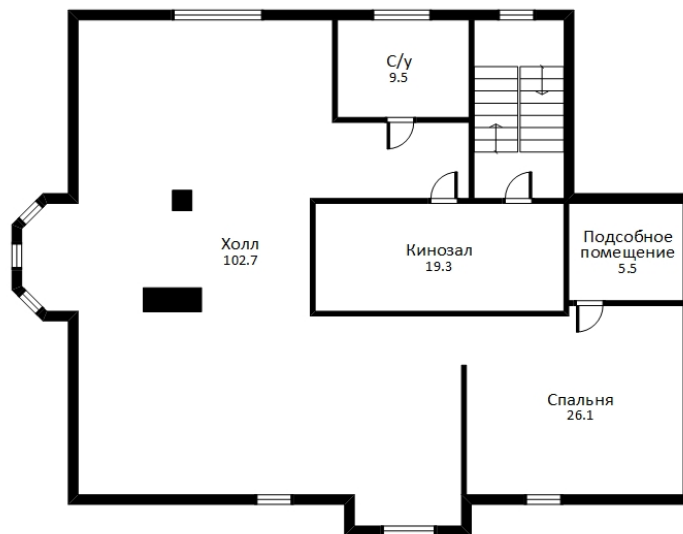

ДОМ В ПОСЕЛКЕ «ЛЕСНЫЕ ДАЛИ 2»

ПОЭТАЖНОЕ ОПИСАНИЕ

Цоколь: бойлерная, котельная, гардеробная, постирочная, а также зона СПА, которая включает в себя бассейн, сауну, душевую, с\у и помещение для отдыха;

1 этаж: тамбур, холл, с\у, кухня с выходом на террасу, гостиная с камином и вторым светом, спальня и 2 комнаты свободного назначения, гараж на две машины;

2 этаж: мастер-спальня с ванной комнатой, с\у, гардеробной и террасой, 3 спальни со своими с\у;

3 этаж: спальня, с\у, гардеробная, помещение свободной планировки.

В доме имеется холодный погреб.

ДОМ В ПОСЕЛКЕ «ЛЕСНЫЕ ДАЛИ 2»

ЦОКОЛЬ

Общая площадь: 718,0 кв.м

ДОМ В ПОСЕЛКЕ «ЛЕСНЫЕ ДАЛИ 2»

1 ЭТАЖ

Общая площадь: 718,0 кв.м

ДОМ В ПОСЕЛКЕ «ЛЕСНЫЕ ДАЛИ 2»

2 ЭТАЖ

Общая площадь: 718,0 кв.м

ДОМ В ПОСЕЛКЕ «ЛЕСНЫЕ ДАЛИ 2»

МАНСАРДА

Общая площадь: 718,0 кв.м

ДОМ В ПОСЕЛКЕ «ЛЕСНЫЕ ДАЛИ 2»

ОПИСАНИЕ УЧАСТКА

Участок 15 соток с ландшафтным дизайном. На участке располагается дом для персонала с кухней, с\у и спальней. Есть беседка, обвитая девичьим виноградом, барбекю, много хвойников, цветов, газон. Дорожки и въездная зона вымощены тротуарной плиткой. Есть освещение участка. По всему участку проведен автополив.