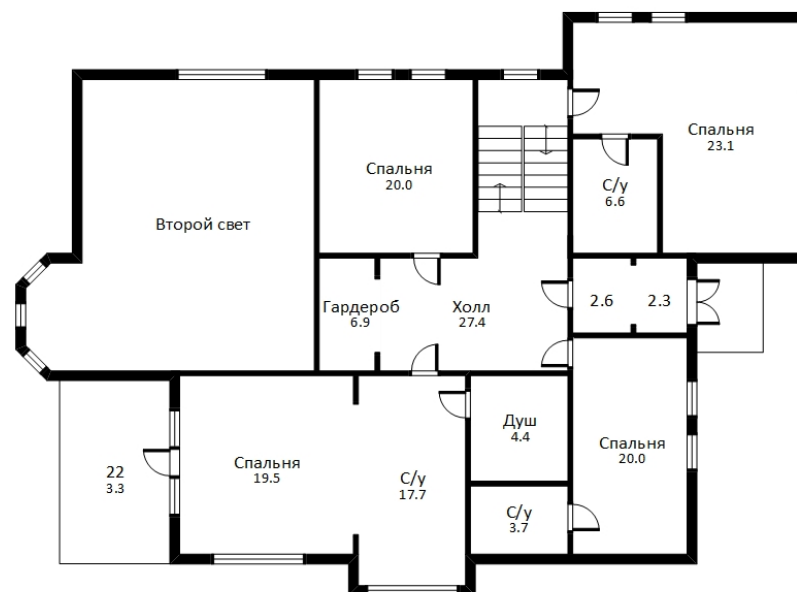

ДОМ В ПОСЕЛКЕ «ЛЕСНЫЕ ДАЛИ 2»

ПОЭТАЖНОЕ ОПИСАНИЕ

Цоколь: бойлерная, котельная, гардеробная, постирочная, а также зона СПА, которая включает в себя бассейн, сауну, душевую, с\у и помещение для отдыха;

1 этаж: тамбур, холл, с\у, кухня с выходом на террасу, гостиная с камином и вторым светом, спальня и 2 комнаты свободного назначения, гараж на две машины;

2 этаж: мастер-спальня с ванной комнатой, с\у, гардеробной и террасой, 3 спальни со своими с\у;

3 этаж: спальня, с\у, гардеробная, помещение свободной планировки.

В доме имеется холодный погреб.

ДОМ В ПОСЕЛКЕ «ЛЕСНЫЕ ДАЛИ 2»

ЦОКОЛЬ

Общая площадь: 718,0 кв.м

ДОМ В ПОСЕЛКЕ «ЛЕСНЫЕ ДАЛИ 2»

1 ЭТАЖ

Общая площадь: 718,0 кв.м

ДОМ В ПОСЕЛКЕ «ЛЕСНЫЕ ДАЛИ 2»

2 ЭТАЖ

Общая площадь: 718,0 кв.м

ДОМ В ПОСЕЛКЕ «ЛЕСНЫЕ ДАЛИ 2»

МАНСАРДА

Общая площадь: 718,0 кв.м

ДОМ В ПОСЕЛКЕ «ЛЕСНЫЕ ДАЛИ 2»

ОПИСАНИЕ УЧАСТКА

Участок 15 соток с ландшафтным дизайном. На участке располагается дом для персонала с кухней, с\у и спальней. Есть беседка, обвитая девичьим виноградом, барбекю, много хвойников, цветов, газон. Дорожки и въездная зона вымощены тротуарной плиткой. Есть освещение участка. По всему участку проведен автополив.