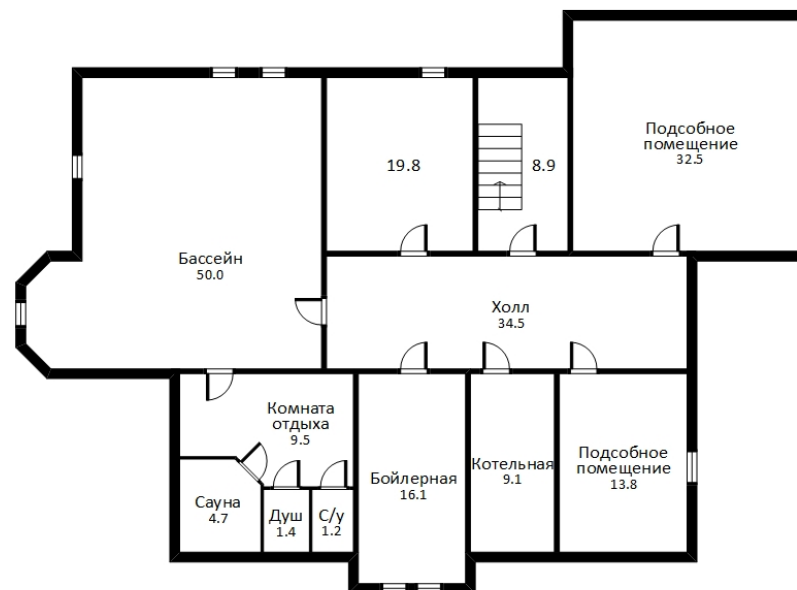

ДОМ В ПОСЕЛКЕ «ЛЕСНЫЕ ДАЛИ 2»

ПОЭТАЖНОЕ ОПИСАНИЕ

Цоколь: бойлерная, котельная, гардеробная, постирочная, а также зона СПА, которая включает в себя бассейн, сауну, душевую, с\у и помещение для отдыха;

1 этаж: тамбур, холл, с\у, кухня с выходом на террасу, гостиная с камином и вторым светом, спальня и 2 комнаты свободного назначения, гараж на две машины;

2 этаж: мастер-спальня с ванной комнатой, с\у, гардеробной и террасой, 3 спальни со своими с\у;

3 этаж: спальня, с\у, гардеробная, помещение свободной планировки.

В доме имеется холодный погреб.

ДОМ В ПОСЕЛКЕ «ЛЕСНЫЕ ДАЛИ 2»

ЦОКОЛЬ

Общая площадь: 718,0 кв.м

ДОМ В ПОСЕЛКЕ «ЛЕСНЫЕ ДАЛИ 2»

1 ЭТАЖ

Общая площадь: 718,0 кв.м

ДОМ В ПОСЕЛКЕ «ЛЕСНЫЕ ДАЛИ 2»

2 ЭТАЖ

Общая площадь: 718,0 кв.м

ДОМ В ПОСЕЛКЕ «ЛЕСНЫЕ ДАЛИ 2»

МАНСАРДА

Общая площадь: 718,0 кв.м

ДОМ В ПОСЕЛКЕ «ЛЕСНЫЕ ДАЛИ 2»

ОПИСАНИЕ УЧАСТКА

Участок 15 соток с ландшафтным дизайном. На участке располагается дом для персонала с кухней, с\у и спальней. Есть беседка, обвитая девичьим виноградом, барбекю, много хвойников, цветов, газон. Дорожки и въездная зона вымощены тротуарной плиткой. Есть освещение участка. По всему участку проведен автополив.