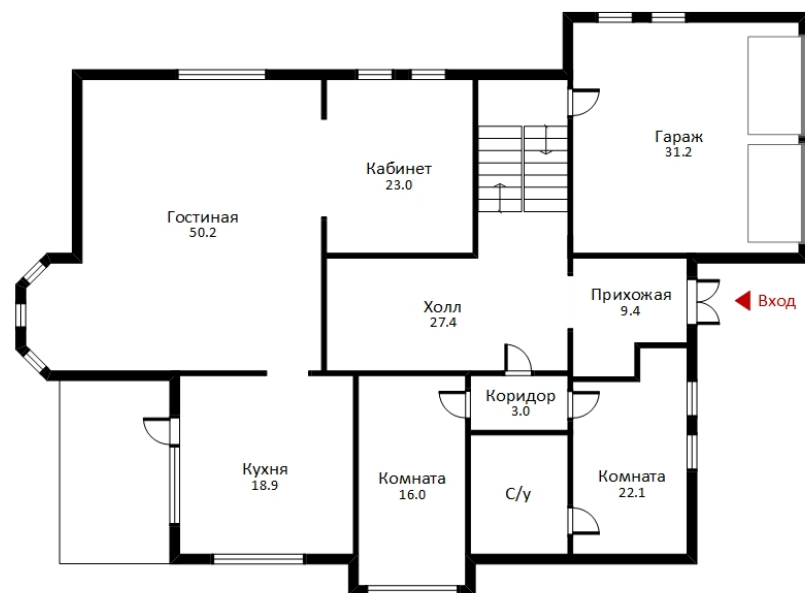

ДОМ В ПОСЕЛКЕ «ЛЕСНЫЕ ДАЛИ 2»

ПОЭТАЖНОЕ ОПИСАНИЕ

Цоколь: бойлерная, котельная, гардеробная, постирочная, а также зона СПА, которая включает в себя бассейн, сауну, душевую, с\у и помещение для отдыха;

1 этаж: тамбур, холл, с\у, кухня с выходом на террасу, гостиная с камином и вторым светом, спальня и 2 комнаты свободного назначения, гараж на две машины;

2 этаж: мастер-спальня с ванной комнатой, с\у, гардеробной и террасой, 3 спальни со своими с\у;

3 этаж: спальня, с\у, гардеробная, помещение свободной планировки.

В доме имеется холодный погреб.

ДОМ В ПОСЕЛКЕ «ЛЕСНЫЕ ДАЛИ 2»

ЦОКОЛЬ

Общая площадь: 718,0 кв.м

ДОМ В ПОСЕЛКЕ «ЛЕСНЫЕ ДАЛИ 2»

1 ЭТАЖ

Общая площадь: 718,0 кв.м

ДОМ В ПОСЕЛКЕ «ЛЕСНЫЕ ДАЛИ 2»

2 ЭТАЖ

Общая площадь: 718,0 кв.м

ДОМ В ПОСЕЛКЕ «ЛЕСНЫЕ ДАЛИ 2»

МАНСАРДА

Общая площадь: 718,0 кв.м

ДОМ В ПОСЕЛКЕ «ЛЕСНЫЕ ДАЛИ 2»

ОПИСАНИЕ УЧАСТКА

Участок 15 соток с ландшафтным дизайном. На участке располагается дом для персонала с кухней, с\у и спальней. Есть беседка, обвитая девичьим виноградом, барбекю, много хвойников, цветов, газон. Дорожки и въездная зона вымощены тротуарной плиткой. Есть освещение участка. По всему участку проведен автополив.