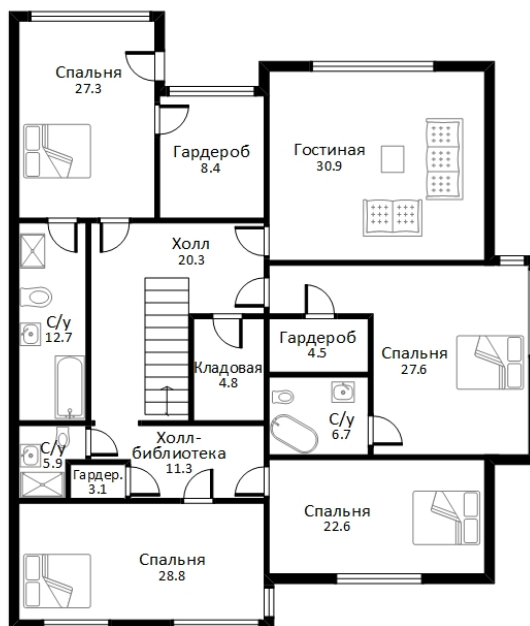

ТАУНХАУС В ПОСЕЛКЕ «РЕЗИДЕНЦИЯ РУБЛЕВО»

ПОЭТАЖНОЕ ОПИСАНИЕ

1 этаж: кухня, столовая, постирочная, одна из спален и с/у;

2 этаж: мастер-спальня с собственным с/у, ванной и гардеробной, кабинет, детская с с/у и гардеробной и ещё 2 спальные комнаты с общей гардеробной и с/у.

Также в доме есть собственный гараж.

ТАУНХАУС В ПОСЕЛКЕ «РЕЗИДЕНЦИЯ РУБЛЕВО»

1 ЭТАЖ

[3D тур](#)

Общая площадь: 450,0 кв.м

ТАУНХАУС В ПОСЕЛКЕ «РЕЗИДЕНЦИЯ РУБЛЕВО»

2 ЭТАЖ

[3D тур](#)

Общая площадь: 450,0 кв.м

ТАУНХАУС В ПОСЕЛКЕ «РЕЗИДЕНЦИЯ РУБЛЕВО»

1 ЭТАЖ

Общая площадь: 450,0 кв.м

ТАУНХАУС В ПОСЕЛКЕ «РЕЗИДЕНЦИЯ РУБЛЕВО»

2 ЭТАЖ

Общая площадь: 450,0 кв.м

ТАУНХАУС В ПОСЕЛКЕ «РЕЗИДЕНЦИЯ РУБЛЕВО»