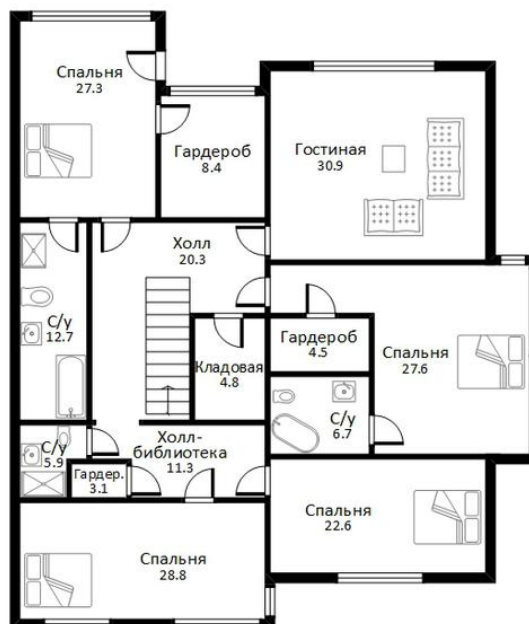

ТАУНХАУС В ПОСЕЛКЕ «РЕЗИДЕНЦИЯ РУБЛЕВО»

ПОЭТАЖНОЕ ОПИСАНИЕ

1 этаж: кухня, столовая, постирочная, одна из спален и с/у;

2 этаж: мастер-спальня с собственным с/у, ванной и гардеробной, кабинет, детская с с/у и гардеробной и ещё 2 спальные комнаты с общей гардеробной и с/у.

Также в доме есть собственный гараж.

ТАУНХАУС В ПОСЕЛКЕ «РЕЗИДЕНЦИЯ РУБЛЕВО»

1 ЭТАЖ

[3D тур](#)

Общая площадь: 450,0 кв.м

ТАУНХАУС В ПОСЕЛКЕ «РЕЗИДЕНЦИЯ РУБЛЕВО»

2 ЭТАЖ

[3D тур](#)

Общая площадь: 450,0 кв.м

ТАУНХАУС В ПОСЕЛКЕ «РЕЗИДЕНЦИЯ РУБЛЕВО»

1 ЭТАЖ

Общая площадь: 450,0 кв.м

ТАУНХАУС В ПОСЕЛКЕ «РЕЗИДЕНЦИЯ РУБЛЕВО»

2 ЭТАЖ

Общая площадь: 450,0 кв.м

ТАУНХАУС В ПОСЕЛКЕ «РЕЗИДЕНЦИЯ РУБЛЕВО»