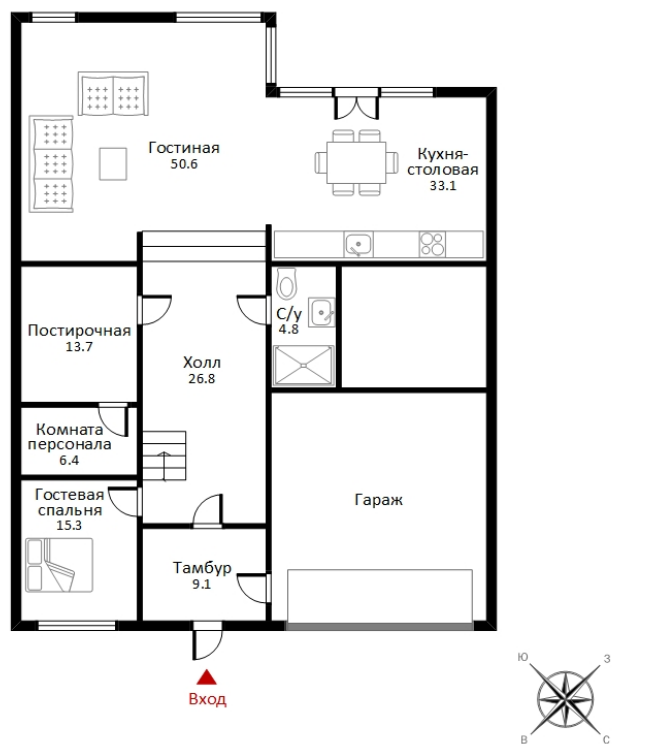

ТАУНХАУС В ПОСЕЛКЕ «РЕЗИДЕНЦИЯ РУБЛЕВО»

ПОЭТАЖНОЕ ОПИСАНИЕ

1 этаж: кухня, столовая, постирочная, одна из спален и с/у;

2 этаж: мастер-спальня с собственным с/у, ванной и гардеробной, кабинет, детская с с/у и гардеробной и ещё 2 спальные комнаты с общей гардеробной и с/у.

Также в доме есть собственный гараж.

ТАУНХАУС В ПОСЕЛКЕ «РЕЗИДЕНЦИЯ РУБЛЕВО»

1 ЭТАЖ

[3D тур](#)

Общая площадь: 450,0 кв.м

ТАУНХАУС В ПОСЕЛКЕ «РЕЗИДЕНЦИЯ РУБЛЕВО»

2 ЭТАЖ

[3D тур](#)

Общая площадь: 450,0 кв.м

ТАУНХАУС В ПОСЕЛКЕ «РЕЗИДЕНЦИЯ РУБЛЕВО»

1 ЭТАЖ

Общая площадь: 450,0 кв.м

ТАУНХАУС В ПОСЕЛКЕ «РЕЗИДЕНЦИЯ РУБЛЕВО»

2 ЭТАЖ

Общая площадь: 450,0 кв.м

ТАУНХАУС В ПОСЕЛКЕ «РЕЗИДЕНЦИЯ РУБЛЕВО»