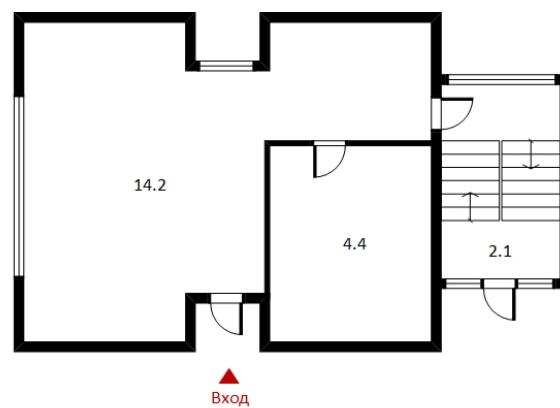

ДОМ В ПОСЕЛКЕ «МИЧУРИНЕЦ ДСК»

ДОМ ОХРАНЫ. 1 ЭТАЖ

Общая площадь: 250,0 кв.м