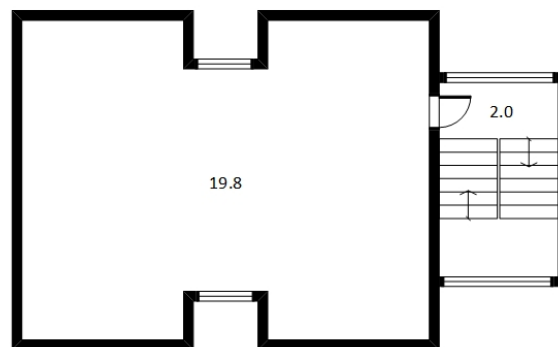

ДОМ В ПОСЕЛКЕ «МИЧУРИНЕЦ ДСК»

ДОМ ОХРАНЫ. 2 ЭТАЖ

Общая площадь: 250,0 кв.м