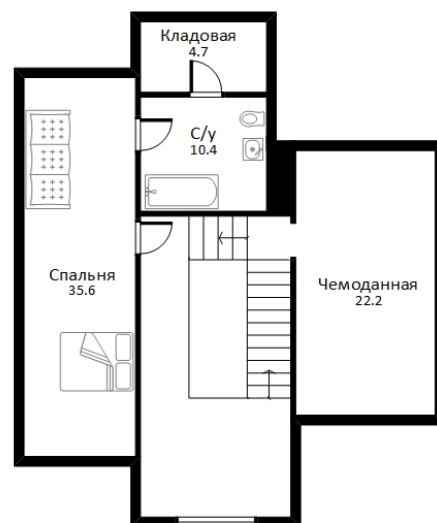

ДОМ В ПОСЕЛКЕ «УСАДЬБА АНОСИНО»

3 ЭТАЖ

Общая площадь: 410,0 кв.м