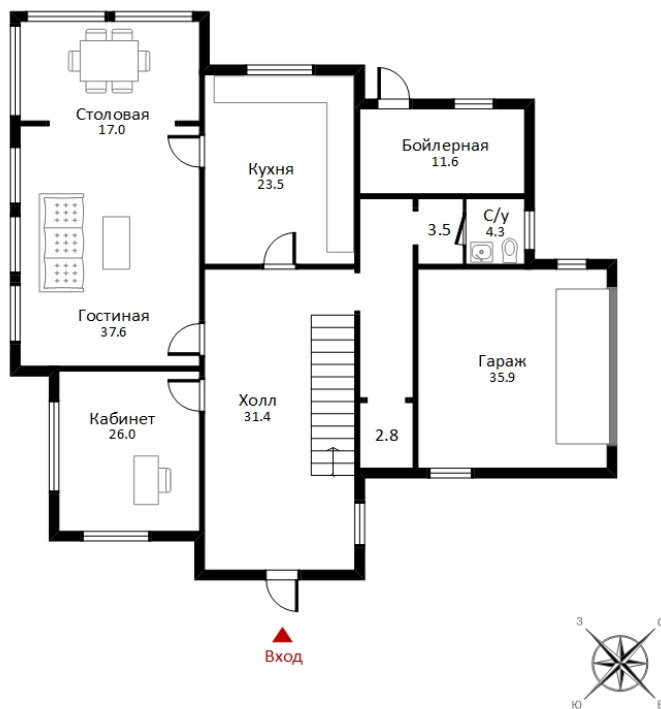

### Основной дом:

1 этаж: холл, кабинет, гостиная, столовая, кухня, с/у,  
котельная, серверная, гараж на 2 м/м;

2 этаж: детская спальня, гардероб, с/у, мастер спальня с  
выходом на террасу, с/у, гардеробная;

3 этаж: спальня с с/у, кладовая.

### Спа-комплекс:

1 этаж: баня на дровах из лиственницы, гостиная, душевая,  
с/у, постирочная, терраса с джакузи и мангалом;

2 этаж: 2 спальни, гардеробная.

## 1 ЭТАЖ

Общая площадь: 410,0 кв.м