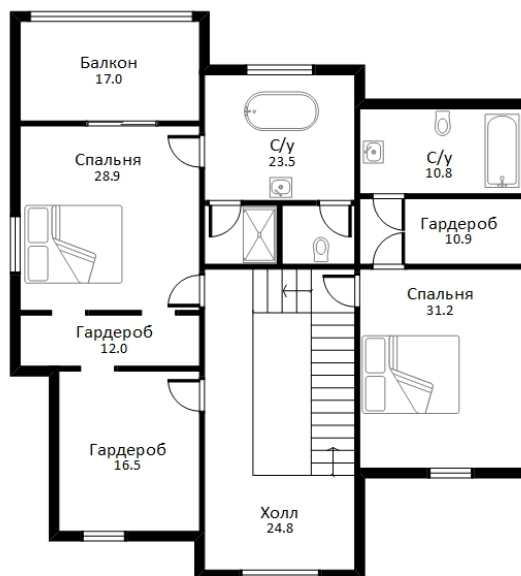

ДОМ В ПОСЕЛКЕ «УСАДЬБА АНОСИНО»

2 ЭТАЖ

Общая площадь: 410,0 кв.м