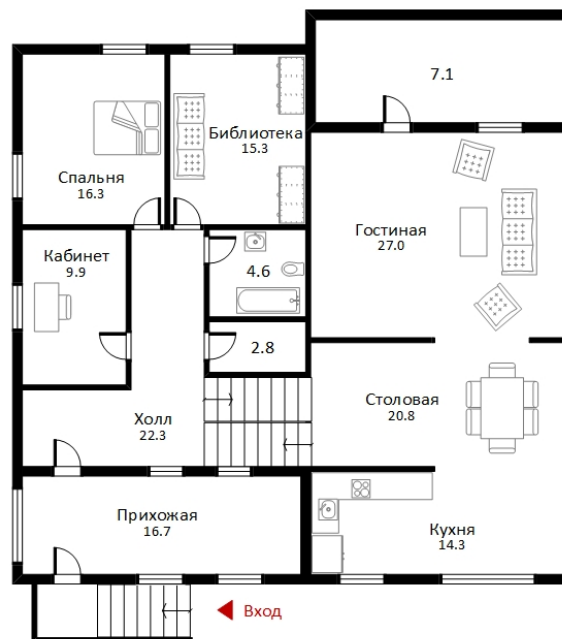

1 этаж: кабинет, спальня, библиотека (спальня), с/у, гостиная, столовая, кухня;

2 этаж: спальня, с/у, зимний сад, гардеробная, детская (спальня), второй свет;

Мансарда: с/у, игровая комната, бильярдная.

ДОМ В ПОСЕЛКЕ «ПИОН»

ЦОКОЛЬ

Общая площадь: 500,0 кв.м

ДОМ В ПОСЕЛКЕ «ПИОН»

1 ЭТАЖ

Общая площадь: 500,0 кв.м

ДОМ В ПОСЕЛКЕ «ПИОН»

2 ЭТАЖ

Общая площадь: 500,0 кв.м

ДОМ В ПОСЕЛКЕ «ПИОН»

МАНСАРДА

Общая площадь: 500,0 кв.м

ДОМ В ПОСЕЛКЕ «ПИОН»

ОПИСАНИЕ ПОСЕЛКА

Коттеджный поселок «Пион» расположен в 26 километрах от Москвы неподалеку от села Аксиньино. Добраться до посёлка можно по Рублево-Успенскому шоссе. В поселке подключены центральные коммуникации. В поселке предусмотрены: гостевая парковка, детская игровая площадка, зона отдыха, спортивная площадка.