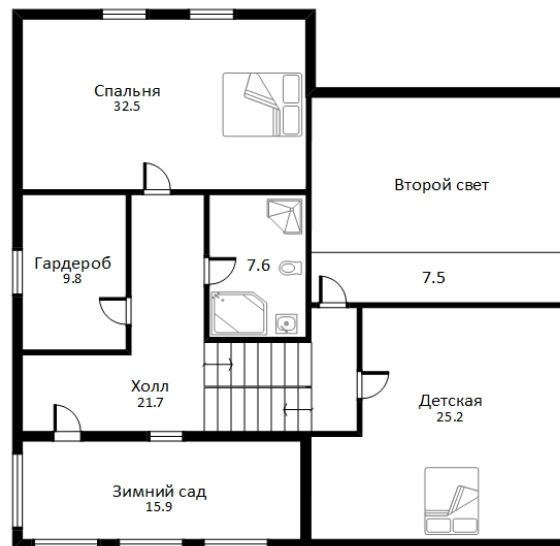

1 этаж: кабинет, спальня, библиотека (спальня), с/у, гостиная, столовая, кухня;

2 этаж: спальня, с/у, зимний сад, гардеробная, детская (спальня), второй свет;

Мансарда: с/у, игровая комната, бильярдная.

ДОМ В ПОСЕЛКЕ «ПИОН»

ЦОКОЛЬ

Общая площадь: 500,0 кв.м

ДОМ В ПОСЕЛКЕ «ПИОН»

1 ЭТАЖ

Общая площадь: 500,0 кв.м

ДОМ В ПОСЕЛКЕ «ПИОН»

2 ЭТАЖ

Общая площадь: 500,0 кв.м

ДОМ В ПОСЕЛКЕ «ПИОН»

МАНСАРДА

Общая площадь: 500,0 кв.м

ДОМ В ПОСЕЛКЕ «ПИОН»

ОПИСАНИЕ ПОСЕЛКА

Коттеджный поселок «Пион» расположен в 26 километрах от Москвы неподалеку от села Аксиньино. Добраться до посёлка можно по Рублево-Успенскому шоссе. В поселке подключены центральные коммуникации. В поселке предусмотрены: гостевая парковка, детская игровая площадка, зона отдыха, спортивная площадка.