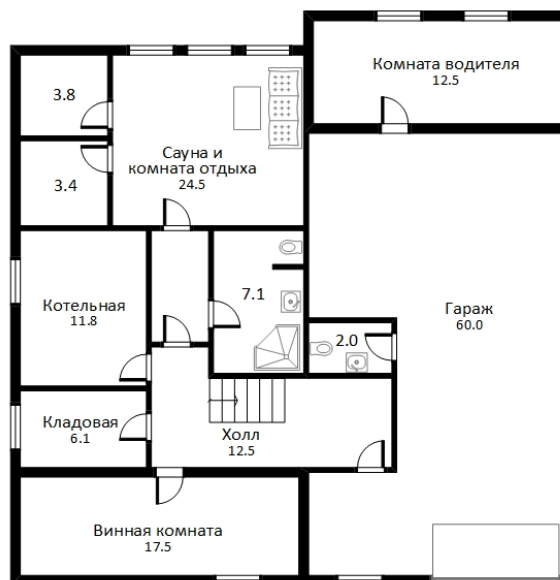

 4 спальни

 5 санузлов

 С отделкой

 3 эт.

 **50 000 000 ₽**

ДОМ В ПОСЕЛКЕ «ПИОН»

ПОЭТАЖНОЕ ОПИСАНИЕ

Цоколь: хоз.комната, котельная, сауна и комната отдыха, с/у, винная комната, гараж на 2 м/м, комната водителя, с/у;

1 этаж: кабинет, спальня, библиотека (спальня), с/у, гостиная, столовая, кухня;

2 этаж: спальня, с/у, зимний сад, гардеробная, детская (спальня), второй свет;

Мансарда: с/у, игровая комната, бильярдная.

ДОМ В ПОСЕЛКЕ «ПИОН»

ЦОКОЛЬ

Общая площадь: 500,0 кв.м

ДОМ В ПОСЕЛКЕ «ПИОН»

1 ЭТАЖ

Общая площадь: 500,0 кв.м

ДОМ В ПОСЕЛКЕ «ПИОН»

2 ЭТАЖ